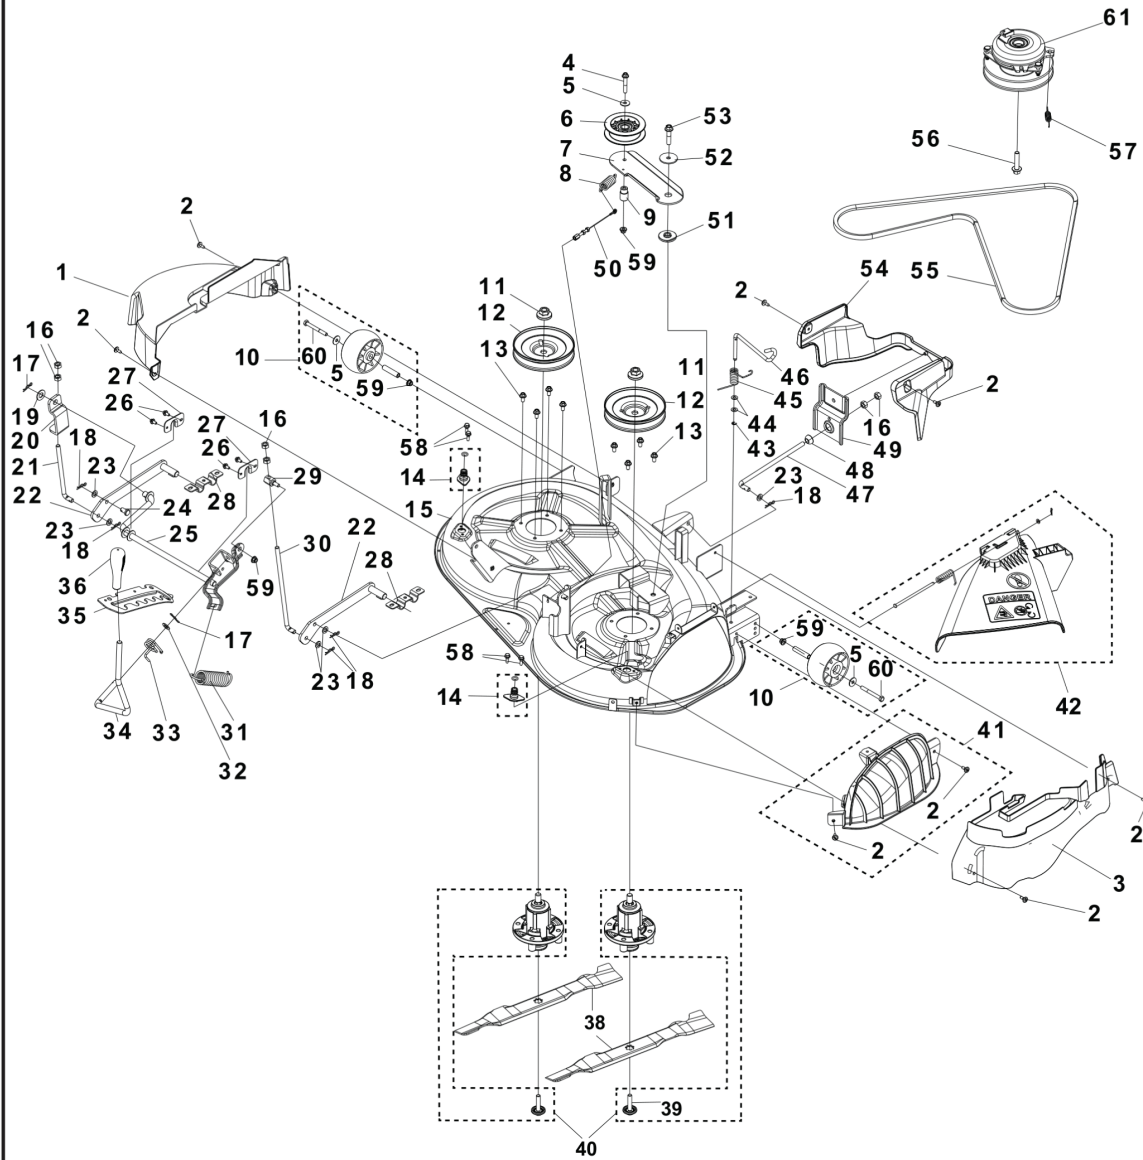

TS 114
CUTTING DECK

REF.	ART. NR	ARTIKELBESKRIVNING	ANMÄRKNING	KIT
1	531147890	REMKÅPA		1
2	547403132	BULT		6
3	531147891	REMKÅPA		1
4	725246151	SKRUV EHHM		1
5	734116541	BRICKA		1
6	531148159	REMSKIVA		1
7	531148182	REMSPÄNNARE		1
8	531148137	FJÄDER		1
9	531148115	BUSHING		1
10	531148201	STÖDHJUL		2
11	531148219	HEXAGON NUT FLANGE	M14x15	2
12	531147908	DRIVHJUL		2
13	506570103	SKRUV EHHFM		8
14	531148203	NOZZLE ASSY		2
15	547316702	KLIPPAGGREGATSATS		1
16	586050101	MUTTER		6
17	531148154	SPLIT PIN		2
18	531148156	SPLIT PIN		5
19	504457301	BRICKA		1
20	531148174	LYFTARM		1
21	531148173	DRAGSTÅNG		1
22	531148176	LINK ARM ASSY		2
23	734117201	BRICKA		5
24	531148107	TAPP		1
25	531148177	LINK ARM ASSY		1
26	546303701	BULT	GB/T 16674.1 M6 L=12	4
27	531148152	ÖVERFALL		2
28	531148153	ÖVERFALL		2
29	531147893	EYEBOLT		1
30	531148171	DRAGSTÅNG		1
31	531148136	FJÄDER		1
32	734117801	BRICKA		1
33	531148143	VRIDFJÄDER		1
34	531147911	JUSTERARM		1
35	531148195	HÖJDREGLAGE		1
36	531148196	LYFTSPAK		1
38	537674410	KNIV		2
39	547316901	BULT		2
40	547317101	KNIVHUS KPL		2
41	538898801	MULCH PLATE		1
42	531148202	UTKASTARRÖR KPL.		1
43	531148102	SPÄRRING		1
44	734116301	BRICKA		2
45	531148144	VRIDFJÄDER		1
46	531148184	LÅSPINNE		1
47	547316801	STÅNG		1
48	531147907	KULLED		1
49	531147965	MOUNTING PLATE		1
50	531148166	SPÄNNSTIFT		1
51	531148221	FLÄNSBRICKA	Ø10.2XØ45x9.1	1
52	539111897	BRICKA		1
53	531148216	BULT	GB/T 16674.2 M10x1.25 L=65	1
54	531147913	REMKÅPA		1
55	531147906	REM		1
56	577077101	SCREW		1
57	531148128	FJÄDER		1
58	531148217	BULT	M6 L=15.20	4
59	576645704	NUT FLANGE		2
60	725246551	SKRUV EHHM		1
61	531147936	KOPPLING		1