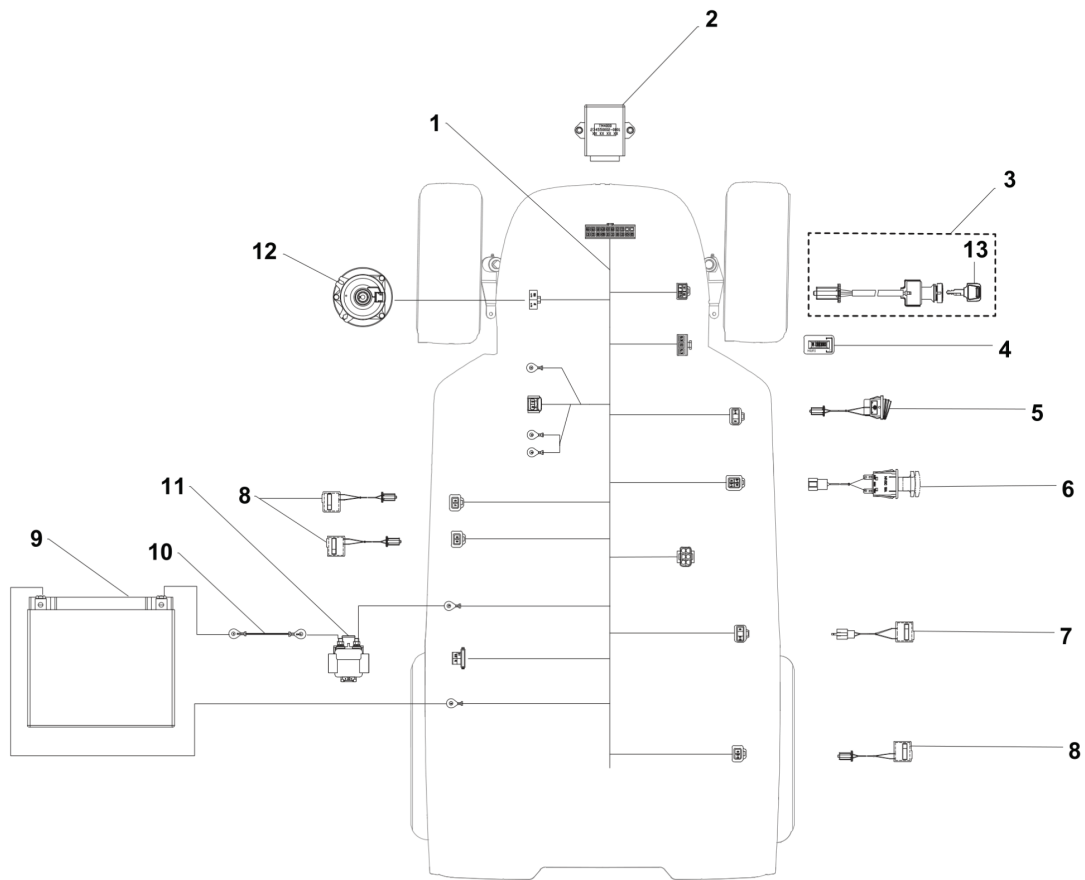

TS 114
ELECTRICAL

REF.	ART. NR	ARTIKELBESKRIVNING	ANMÄRKNING	KIT
1	531147926	PRIMÄRKABEL		1
2	531147934	MANÖVERDON		1
3	531147930	TÄNDNINGSLÅS		1
4	531147932	TIMMÄTARE		1
5	531147931	BRYTARE		1
6	531147935	BRYTARE		1
7	531147938	BRYTARE		1
8	531147937	BRYTARE		3
9	538992101	BATTERI		1
10	531147929	LEDPLÅT		1
11	531147923	RELÄ		1
12	531147936	KOPPLING		1
13	547316601	TÄNDNINGSNYCKEL		1