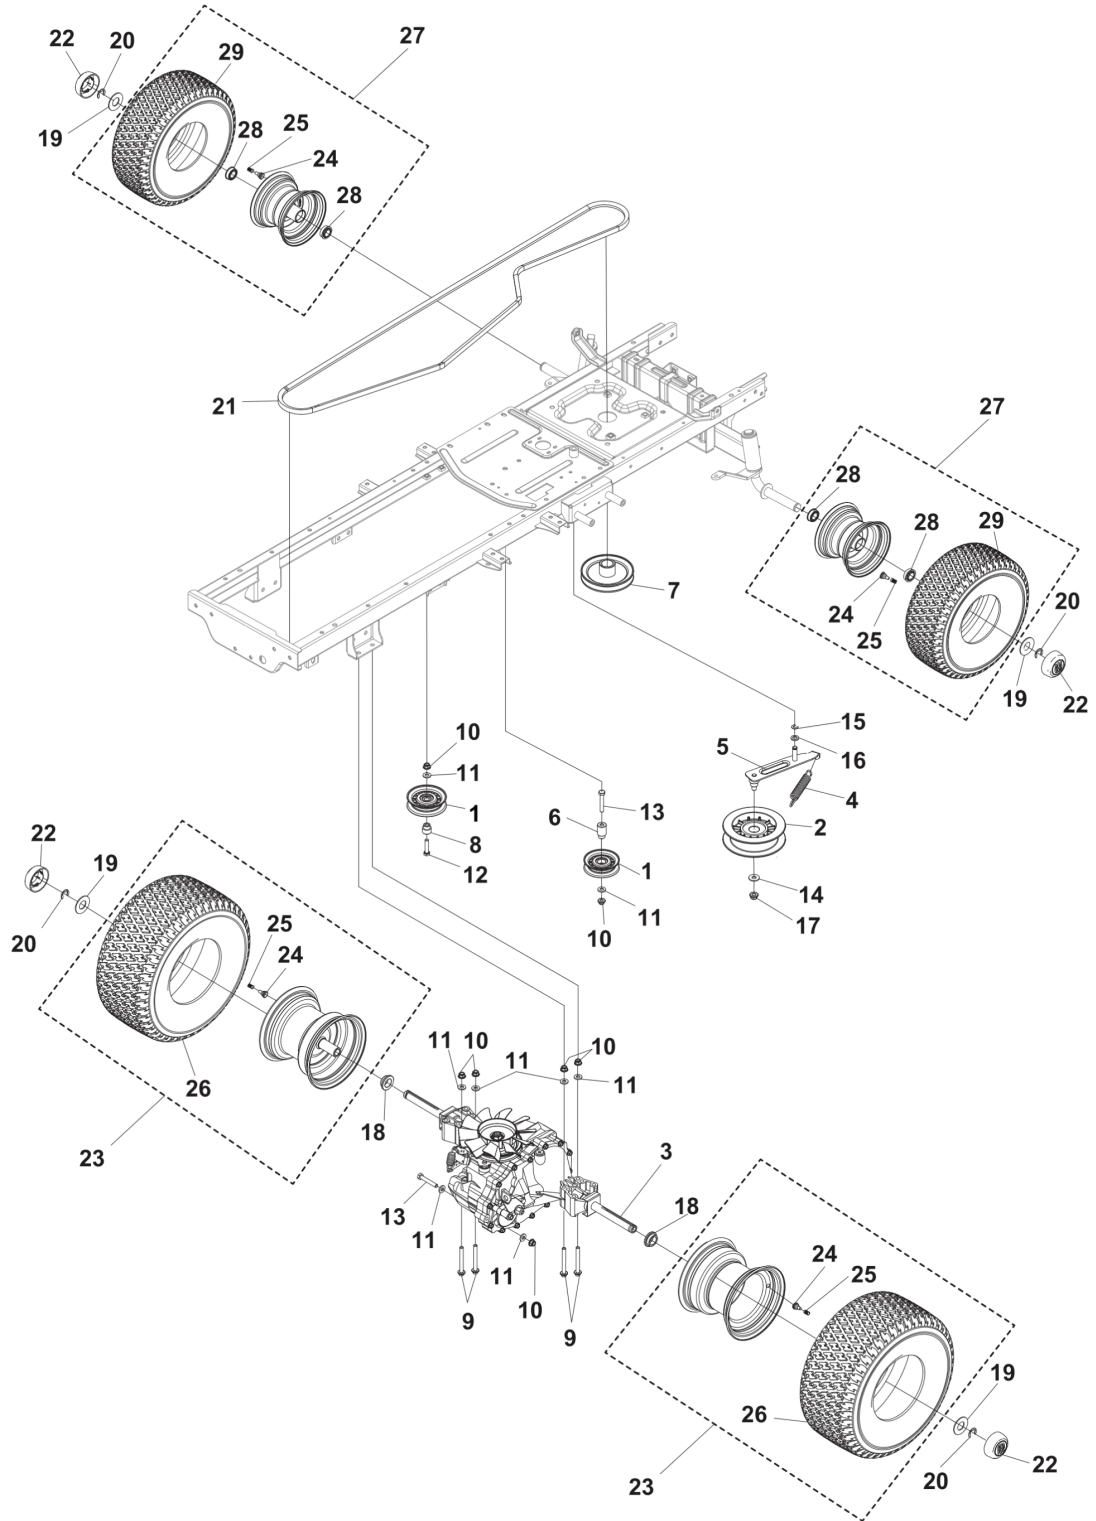

# **RESERVDELSLISTA**

TS 114  
COVER

---

REF.	ART. NR	ARTIKELBESKRIVNING	ANMÄRKNING	KIT
1	531147615	RATTKOLONN		1
2	531147616	KONSOL		1
3	531147943	DAMPER		2
4	724132955	SCREW		1
5	503221013	MUTTER (HEXAGON)		1
6	531147969	ADAPTERPLATTA		1
7	531148197	COVER ASSY		1
8	725545751	SKRUV IHSCM		5
9	506570103	SKRUV EHHFM		2
10	531119228	SCREW		2
11	531147894	GASHANDTAG		1
12	729577601	SCREW CCRPANT		6
13	729577801	SCREW CCRPANT		2
14	547403133	BULT		10
15	531147998	KLÄMMA		10

TS 114  
WHEELS AND TIRES

REF.	ART. NR	ARTIKELBESKRIVNING	ANMÄRKNING	KIT
1	531147915	REMSKIVA		2
2	531148161	REMSKIVA		1
3	531147917	TRANSMISSION		1
4	531148127	FJADER		1
5	531147956	REMSPÄNNARE		1
6	531148117	BUSHING		1
7	531147909	DRIVHJUL		1
8	531148116	BUSHING		1
9	725246571	SKRUV EHHM		4
10	576645704	NUT FLANGE		7
11	734182051	BRICKA		8
12	725245751	SCREW		1
13	725546151	SKRUV IHSCM		1
14	734117201	BRICKA		1
15	531147999	SPÄRRING		1
16	734117201	BRICKA		1
17	531147976	HEXAGON LÅSMUTTER	GB/T 6187.2 M10×1.25	1
18	531148121	BUSHING		2
19	597883501	BRICKA		4
20	531148103	SPÄRRING		4
21	531147905	REM		1
22	531147950	NAVKAPSEL		4
23	531147942	HJUL KIT		2
24	531148106	VENTIL	Valve nipple	2
25	531148145	HATT	Valve cap	2
26	531148123	DÄCK	18×8.5-8, rubber tires	2
27	531147941	HJUL KIT		2
28	531148211	KULLAGER	Ø20*Ø35*10 deep groove ball bearing	4
29	531148210	DÄCK	15 x 6-6, rubber tires	2

**TS 114  
ENGINE**

---

REF.	ART. NR	ARTIKELBESKRIVNING	ANMÄRKNING	KIT
1	531147894	GASHANDTAG		1
2	531119228	SCREW		2
3	531147896	CHOKEREGGLAGE KPL		1
4	531147895	TANKLOCK		1
5	531147577	BRÄNSLETANK		1
6	531262103	MOTOR	For 970622501	1
6	546917701	MOTOR	For 970622502	1
7	506570103	SKRUV EHHFM		2
8	531147897	LJUDDÄMPARE		1
9	725249751	SCREW		4
10	531147735	BULT		4
11	531147888	MUFFLER GUARD		1
12	531147899	VÄRMESKÖLD		1
13	595683401	SCREW		4
14	531148148	MELLANSTYCKE		1