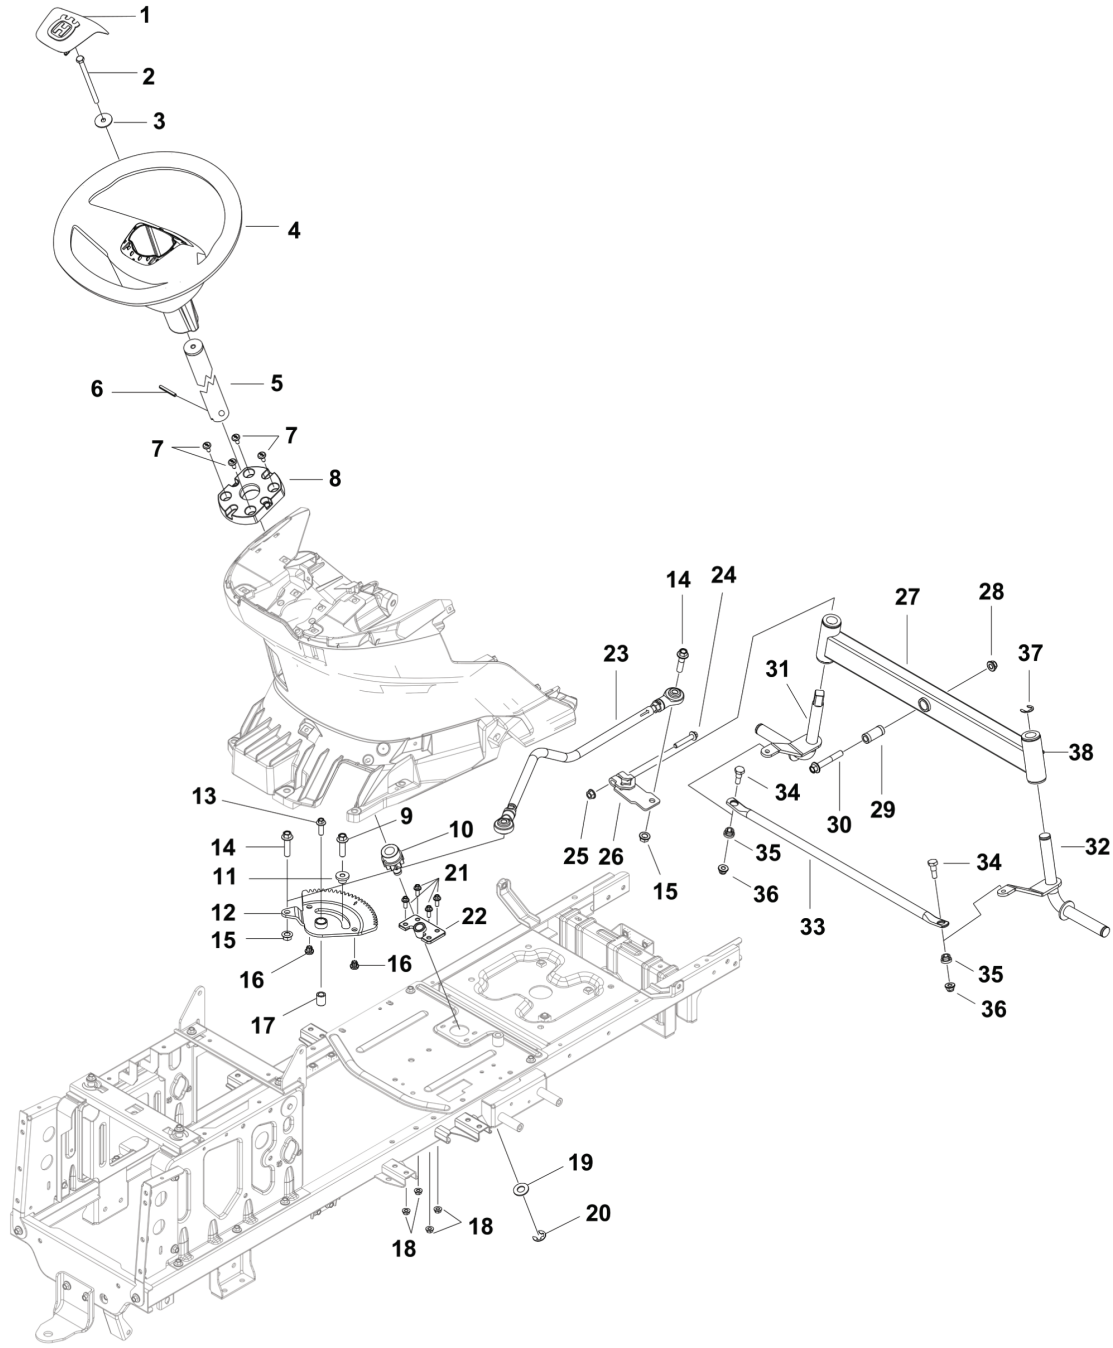

TS 114
STEERING

REF.	ART. NR	ARTIKELBESKRIVNING	ANMÄRKNING	KIT
1	531147597	LOCK		1
2	593505901	SCREW		1
3	576351601	BRICKA		1
4	531147565	RATT		1
5	531147970	RATTKOLONN		1
6	531148104	STYRSTIFT		1
7	547403133	BULT		4
8	531147969	ADAPTERPLATTA		1
9	599349301	BULT		1
10	531147984	VÄXEL		1
11	531148111	BUSHING		1
12	531147983	KUGGHJUL		1
13	531148214	BULT	GB/T 16674.2 M10×1.25 L=35	1
14	531148215	BULT	GB/T 16674.2 M10×1.25 L=40	2
15	586050101	MUTTER		2
16	531148158	KRAGE		2
17	531148110	BUSHING		1
18	599349346	MUTTER		4
19	504457301	BRICKA		1
20	531148101	SPÄRRING		1
21	522668601	SKRUV EHHFM		4
22	531147968	STÖDPLATTA		1
23	531147980	LÄNKSTAG		1
24	546303901	BULT	GB/T 16674.1 M8 L=40	1
25	731711851	MUTTER (HEXAGON)		1
26	531147982	MOUNTING PLATE		1
27	531147973	FRAMAXEL		1
28	531147976	HEXAGON LÅSMUTTER	GB/T 6187.2 M10×1.25	1
29	531148118	BUSHING		1
30	596889717	SCREW		1
31	531147975	SPINDEL		1
32	531147974	SPINDEL		1
33	531147981	LÄNKSTAG		1
34	531148218	BULT	M8 L=26	2
35	531148113	BUSHING		2
36	576645704	NUT FLANGE		2
37	531148103	SPÄRRING		1
38	738881001	SMÖRJNIPPEL		2