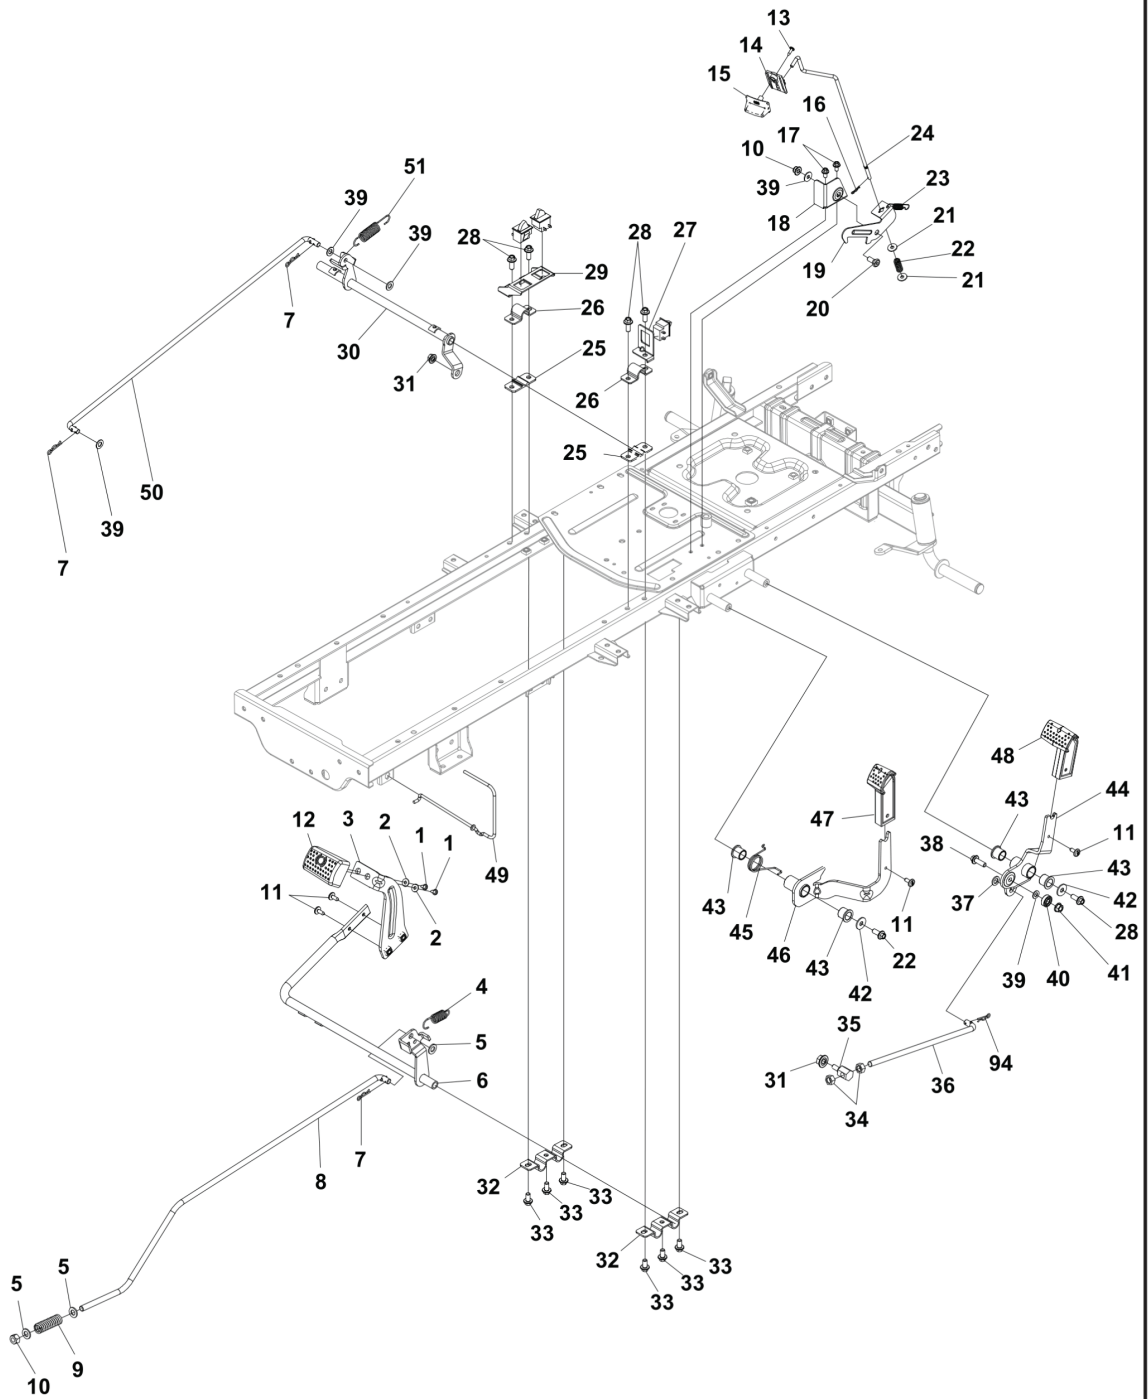

TS 114
PEDALS

REF.	ART. NR	ARTIKELBESKRIVNING	ANMÄRKNING	KIT
1	503214416	SKRUV IHSCFTO		2
2	734114741	BRICKA		3
3	531147947	PEDALARM		1
4	531148125	BROMSFJÄDER		1
5	734117201	BRICKA		3
6	531147951	PEDALARM		1
7	531148154	SPLIT PIN		2
8	531147946	LÄNKSTAG		1
9	531148139	TRYCK FJÄDER		1
10	531148213	HEXAGON LÅSMUTTER	GB/T 6185.2 M10×1.25	1
11	547403133	BULT		4
12	531147579	PEDALGUMMI		1
13	729577801	SCREW CCRPANT		1
14	531148151	ÖVERFALL		1
15	531147603	BROMSARM		1
16	531148155	SPLIT PIN		1
17	546303701	BULT	GB/T 16674.1 M6 L=12	1
18	531147952	MOUNTING PLATE		1
19	531147912	LÄNKARM		1
20	531148185	BULT	Step bolt D51A M8 L=20 STEP 10×4.5	1
21	734115201	BRICKA		2
22	531148142	FJÄDER		1
23	531148126	FJÄDER		1
24	531147985	BROMSARM		1
25	531148149	PLATTA		2
26	531148150	ÖVERFALL		2
27	531147933	FÄSTE		1
28	531147735	BULT		4
29	531147954	FÄSTE		1
30	531147920	LÄNKARM		1
31	576645704	NUT FLANGE		1
32	531148153	ÖVERFALL		2
33	506570103	SKRUV EHHFM		6
34	586050101	MUTTER		2
35	531147893	EYEBOLT		1
36	531147921	LÄNKARM		1
37	734117201	BRICKA		1
38	599349301	BULT		1
39	734116301	BRICKA		4
40	531148108	KULLAGER		1
41	731711851	MUTTER (HEXAGON)		1
42	734116541	BRICKA		2
43	531148109	BUSHING		4
44	531147918	PEDALARM		1
45	531148146	FJÄDER		1
46	531147919	PEDALARM		1
47	531147583	PEDALGUMMI		1
48	531147581	PEDALGUMMI		1
49	531147993	HÄVARM		1
50	531147922	LÄNKARM		1
51	531148138	FJÄDER		1