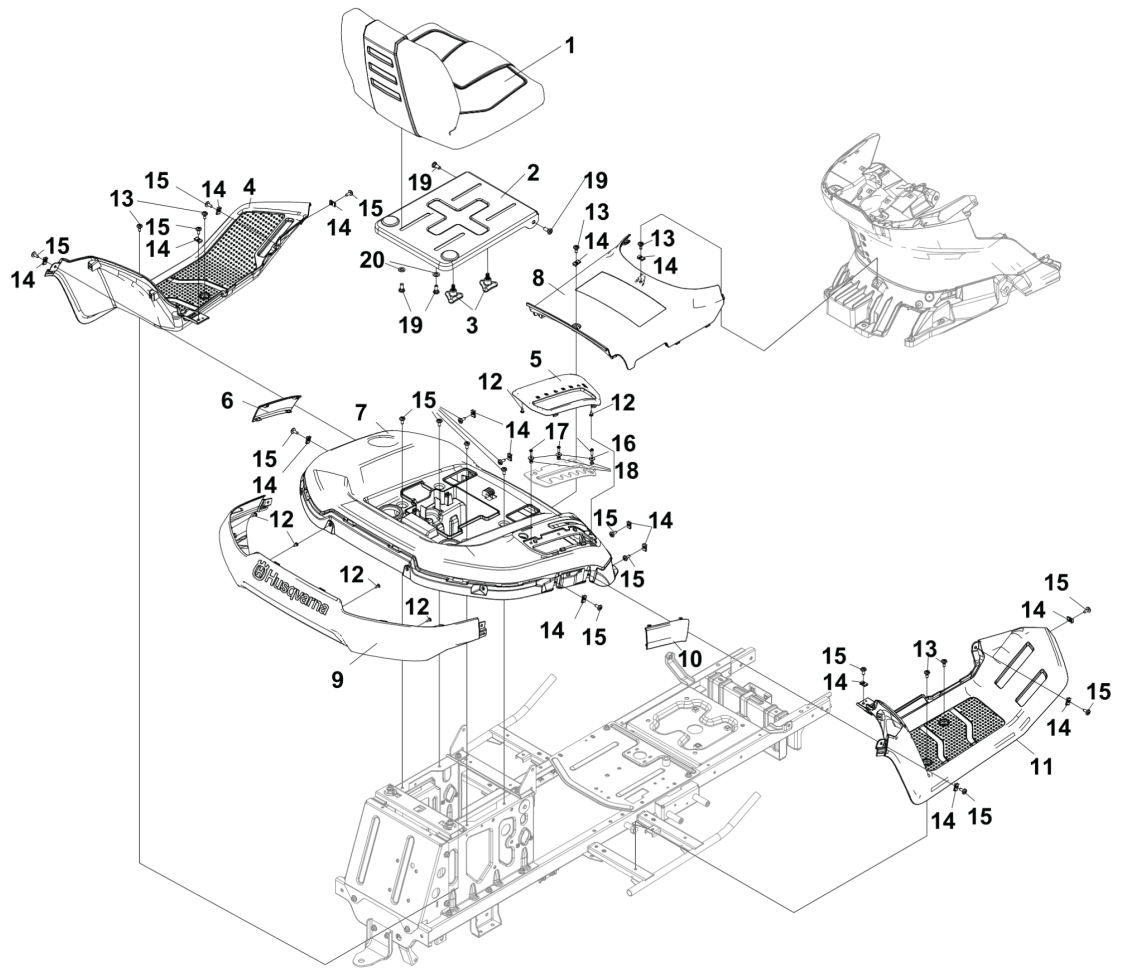

TS 114
SEAT

REF.	ART. NR	ARTIKELBESKRIVNING	ANMÄRKNING	KIT
1	531147625	SÅTE		1
2	531147988	SÅTESFÄSTE		1
3	531147898	JUSTERSKRUV		2
4	537519802	FOOTPLATE		1
5	531147595	FÄSTE		1
6	531147605	KÅPA		1
7	531147622	STÄNKSKÄRM		1
8	531147631	FOOTPLATE		1
9	531147606	KÅPA		1
10	531147604	KÅPA		1
11	537519803	FOOTPLATE		1
12	729577601	SCREW CCRPANT		6
13	579566001	SCREW		6
14	531147998	KLÄMMA		16
15	547403133	BULT		18
16	734114741	BRICKA		3
17	503206420	SKRUV CITXPANM		3
18	503221013	MUTTER (HEXAGON)		3
19	531148185	BULT	Step bolt D51A M8 L=20 STEP 10×4.5	4
20	734117201	BRICKA		2