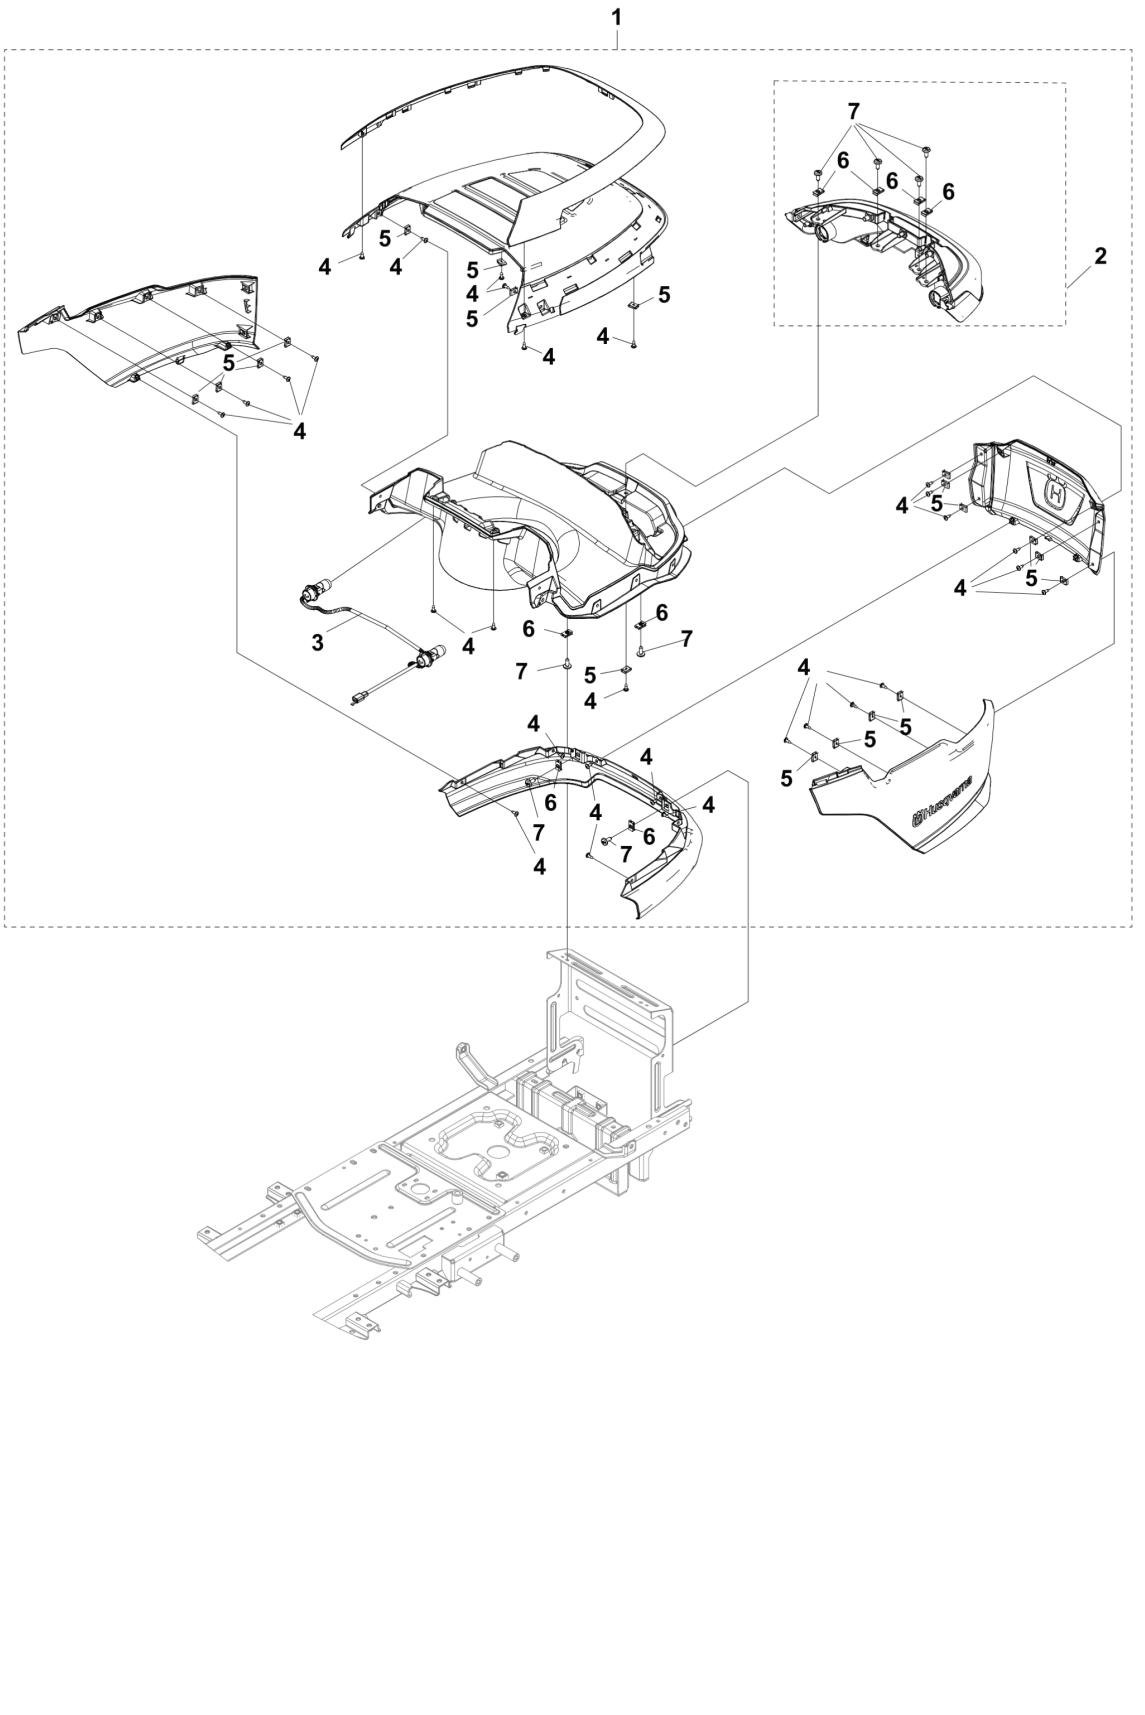

TS 114
COVER

REF.	ART. NR	ARTIKELBESKRIVNING	ANMÄRKNING	KIT
1	531148198	COVER ASSY		1
2	531148199	BELYSNINGSSATS		1
3	531147940	STRÅLKASTARE		1
4	729577601	SCREW CCRPANT		29
5	531147997	KLÄMMA	Q/LX G16 TE2 ST4.2	19
6	531147998	KLÄMMA		4
7	547403133	BULT		4