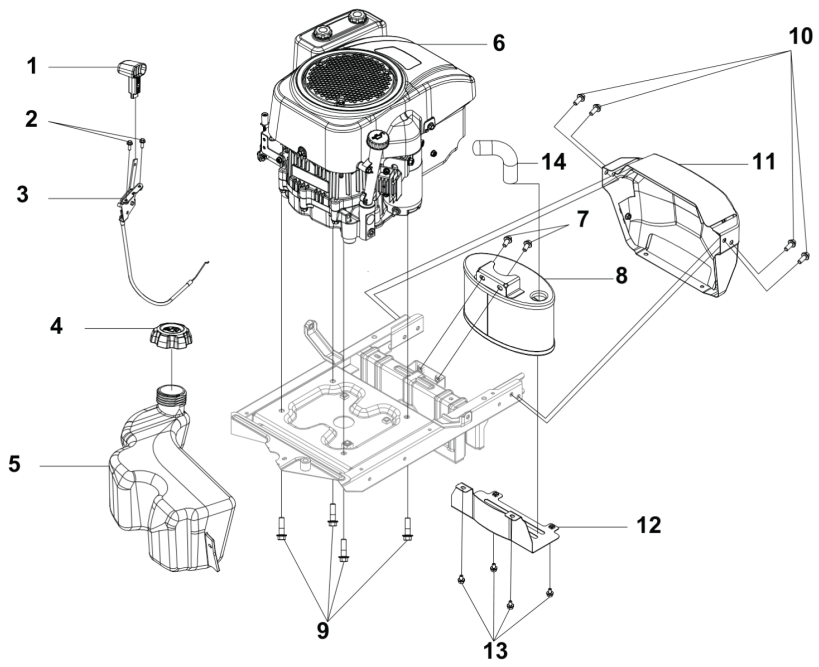

# **RESERVDELSLISTA**

TS 114  
COVER

---

REF.	ART. NR	ARTIKELBESKRIVNING	ANMÄRKNING	KIT
1	531147615	RATTKOLONN		1
2	531147616	KONSOL		1
3	531147943	DAMPER		2
4	724132955	SCREW		1
5	503221013	MUTTER (HEXAGON)		1
6	531147969	ADAPTERPLATTA		1
7	531148197	COVER ASSY		1
8	725545751	SKRUV IHSCM		5
9	506570103	SKRUV EHHFM		2
10	531119228	SCREW		2
11	531147894	GASHANDTAG		1
12	729577601	SCREW CCRPANT		6
13	729577801	SCREW CCRPANT		2
14	547403133	BULT		10
15	531147998	KLÄMMA		10

TS 114  
WHEELS AND TIRES

REF.	ART. NR	ARTIKELBESKRIVNING	ANMÄRKNING	KIT
1	531147915	REMSKIVA		2
2	531148161	REMSKIVA		1
3	531147917	TRANSMISSION		1
4	531148127	FJADER		1
5	531147956	REMSPÄNNARE		1
6	531148117	BUSHING		1
7	531147909	DRIVHJUL		1
8	531148116	BUSHING		1
9	725246571	SKRUV EHHM		4
10	576645704	NUT FLANGE		7
11	734182051	BRICKA		8
12	725245751	SCREW		1
13	725546151	SKRUV IHSCM		1
14	734117201	BRICKA		1
15	531147999	SPÄRRING		1
16	734117201	BRICKA		1
17	531147976	HEXAGON LÅSMUTTER	GB/T 6187.2 M10×1.25	1
18	531148121	BUSHING		2
19	597883501	BRICKA		4
20	531148103	SPÄRRING		4
21	531147905	REM		1
22	531147950	NAVKAPSEL		4
23	531147942	HJUL KIT		2
24	531148106	VENTIL	Valve nipple	2
25	531148145	HATT	Valve cap	2
26	531148123	DÄCK	18×8.5-8, rubber tires	2
27	531147941	HJUL KIT		2
28	531148211	KULLAGER	Ø20*Ø35*10 deep groove ball bearing	4
29	531148210	DÄCK	15 x 6-6, rubber tires	2

**TS 114  
ENGINE**

---

REF.	ART. NR	ARTIKELBESKRIVNING	ANMÄRKNING	KIT
1	531147894	GASHANDTAG		1
2	531119228	SCREW		2
3	531147896	CHOKEREGGLAGE KPL		1
4	531147895	TANKLOCK		1
5	531147577	BRÄNSLETANK		1
6	531262103	MOTOR	For 970622501	1
6	546917701	MOTOR	For 970622502	1
7	506570103	SKRUV EHHFM		2
8	531147897	LJUDDÄMPARE		1
9	725249751	SCREW		4
10	531147735	BULT		4
11	531147888	MUFFLER GUARD		1
12	531147899	VÄRMESKÖLD		1
13	595683401	SCREW		4
14	531148148	MELLANSTYCKE		1