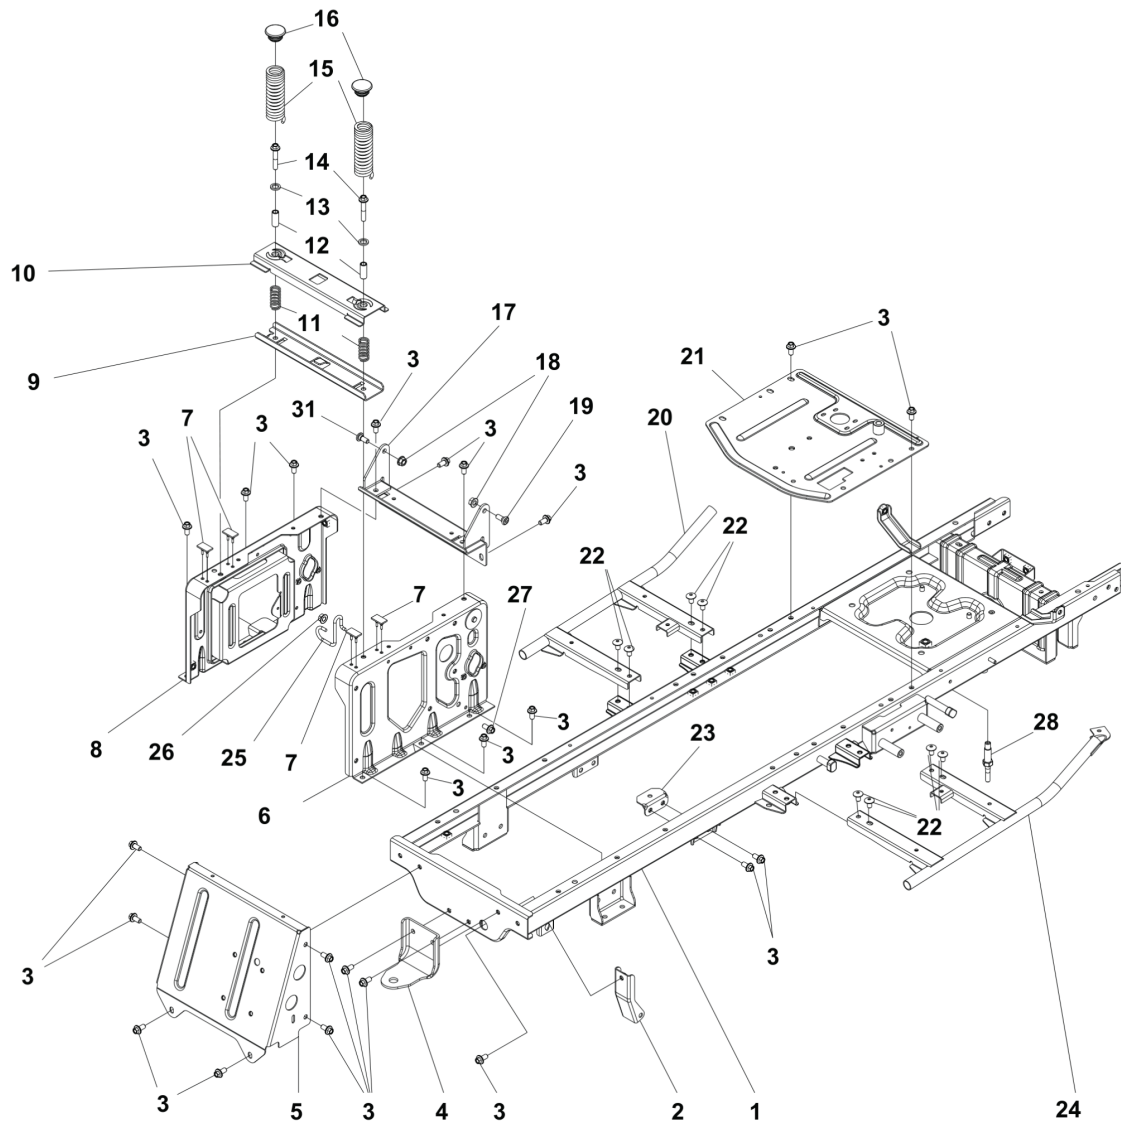

TS 114  
STEERING

REF.	ART. NR	ARTIKELBESKRIVNING	ANMÄRKNING	KIT
1	531147597	LOCK		1
2	593505901	SCREW		1
3	576351601	BRICKA		1
4	531147565	RATT		1
5	531147970	RATTKOLONN		1
6	531148104	STYRSTIFT		1
7	547403133	BULT		4
8	531147969	ADAPTERPLATTA		1
9	599349301	BULT		1
10	531147984	VÄXEL		1
11	531148111	BUSHING		1
12	531147983	KUGGHJUL		1
13	531148214	BULT	GB/T 16674.2 M10×1.25 L=35	1
14	531148215	BULT	GB/T 16674.2 M10×1.25 L=40	2
15	586050101	MUTTER		2
16	531148158	KRAGE		2
17	531148110	BUSHING		1
18	599349346	MUTTER		4
19	504457301	BRICKA		1
20	531148101	SPÄRRING		1
21	522668601	SKRUV EHHFM		4
22	531147968	STÖDPLATTA		1
23	531147980	LÄNKSTAG		1
24	546303901	BULT	GB/T 16674.1 M8 L=40	1
25	731711851	MUTTER (HEXAGON)		1
26	531147982	MOUNTING PLATE		1
27	531147973	FRAMAXEL		1
28	531147976	HEXAGON LÅSMUTTER	GB/T 6187.2 M10×1.25	1
29	531148118	BUSHING		1
30	596889717	SCREW		1
31	531147975	SPINDEL		1
32	531147974	SPINDEL		1
33	531147981	LÄNKSTAG		1
34	531148218	BULT	M8 L=26	2
35	531148113	BUSHING		2
36	576645704	NUT FLANGE		2
37	531148103	SPÄRRING		1
38	738881001	SMÖRJNIPPEL		2

TS 114  
CHASSIS

REF.	ART. NR	ARTIKELBESKRIVNING	ANMÄRKNING	KIT
1	531147953	CHASSI		1
2	531147960	ANSLUTNINGSPUNKT		1
3	506570103	SKRUV EHHFM		23
4	531147957	MOUNTING PLATE		1
5	531147990	BACKPLATE		1
6	531147964	SÄTESFÄSTE		1
7	531147943	DAMPER		4
8	531147963	SÄTESFÄSTE		1
9	531147986	MOUNTING PLATE		1
10	531147987	MOUNTING PLATE		1
11	531148141	TRYCKFJÄDER		2
12	531148119	BUSHING		2
13	531147945	DAMPER		2
14	593513701	SCREW		2
15	531148140	TRYCKFJÄDER		2
16	531148157	HATT		2
17	531147962	SÄTESFÄSTE		1
18	731711851	MUTTER (HEXAGON)		2
19	531148185	BULT	Step bolt D51A M8 L=20 STEP 10×4.5	2
20	531147971	STÖDBEN		1
21	531147959	MOUNTING PLATE		1
22	578862001	SCREW		8
23	531147989	MOUNTING PLATE		1
24	531147972	STÖDBEN		1
25	531147994	KROK		1
26	576645704	NUT FLANGE		1
27	531147735	BULT		1
28	531147903	AXEL		1