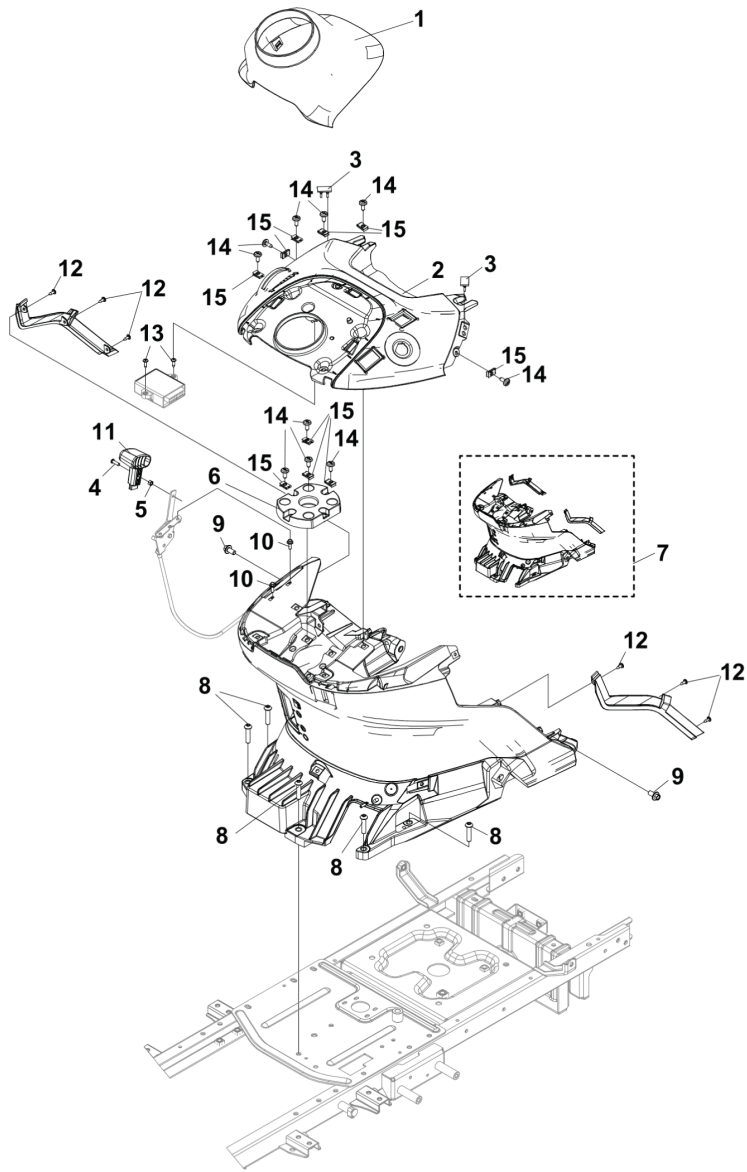

# **RESERVDELSLISTA**

TS 114  
COVER

---

REF.	ART. NR	ARTIKELBESKRIVNING	ANMÄRKNING	KIT
1	531147615	RATTKOLONN		1
2	531147616	KONSOL		1
3	531147943	DAMPER		2
4	724132955	SCREW		1
5	503221013	MUTTER (HEXAGON)		1
6	531147969	ADAPTERPLATTA		1
7	531148197	COVER ASSY		1
8	725545751	SKRUV IHSCM		5
9	506570103	SKRUV EHHFM		2
10	531119228	SCREW		2
11	531147894	GASHANDTAG		1
12	729577601	SCREW CCRPANT		6
13	729577801	SCREW CCRPANT		2
14	547403133	BULT		10
15	531147998	KLÄMMA		10

TS 114  
WHEELS AND TIRES

REF.	ART. NR	ARTIKELBESKRIVNING	ANMÄRKNING	KIT
1	531147915	REMSKIVA		2
2	531148161	REMSKIVA		1
3	531147917	TRANSMISSION		1
4	531148127	FJADER		1
5	531147956	REMSPÄNNARE		1
6	531148117	BUSHING		1
7	531147909	DRIVHJUL		1
8	531148116	BUSHING		1
9	725246571	SKRUV EHHM		4
10	576645704	NUT FLANGE		7
11	734182051	BRICKA		8
12	725245751	SCREW		1
13	725546151	SKRUV IHSCM		1
14	734117201	BRICKA		1
15	531147999	SPÄRRING		1
16	734117201	BRICKA		1
17	531147976	HEXAGON LÅSMUTTER	GB/T 6187.2 M10×1.25	1
18	531148121	BUSHING		2
19	597883501	BRICKA		4
20	531148103	SPÄRRING		4
21	531147905	REM		1
22	531147950	NAVKAPSEL		4
23	531147942	HJUL KIT		2
24	531148106	VENTIL	Valve nipple	2
25	531148145	HATT	Valve cap	2
26	531148123	DÄCK	18×8.5-8, rubber tires	2
27	531147941	HJUL KIT		2
28	531148211	KULLAGER	Ø20*Ø35*10 deep groove ball bearing	4
29	531148210	DÄCK	15 x 6-6, rubber tires	2

**TS 114  
ENGINE**

---

REF.	ART. NR	ARTIKELBESKRIVNING	ANMÄRKNING	KIT
1	531147894	GASHANDTAG		1
2	531119228	SCREW		2
3	531147896	CHOKEREGGLAGE KPL		1
4	531147895	TANKLOCK		1
5	531147577	BRÄNSLETANK		1
6	531262103	MOTOR	For 970622501	1
6	546917701	MOTOR	For 970622502	1
7	506570103	SKRUV EHHFM		2
8	531147897	LJUDDÄMPARE		1
9	725249751	SCREW		4
10	531147735	BULT		4
11	531147888	MUFFLER GUARD		1
12	531147899	VÄRMESKÖLD		1
13	595683401	SCREW		4
14	531148148	MELLANSTYCKE		1