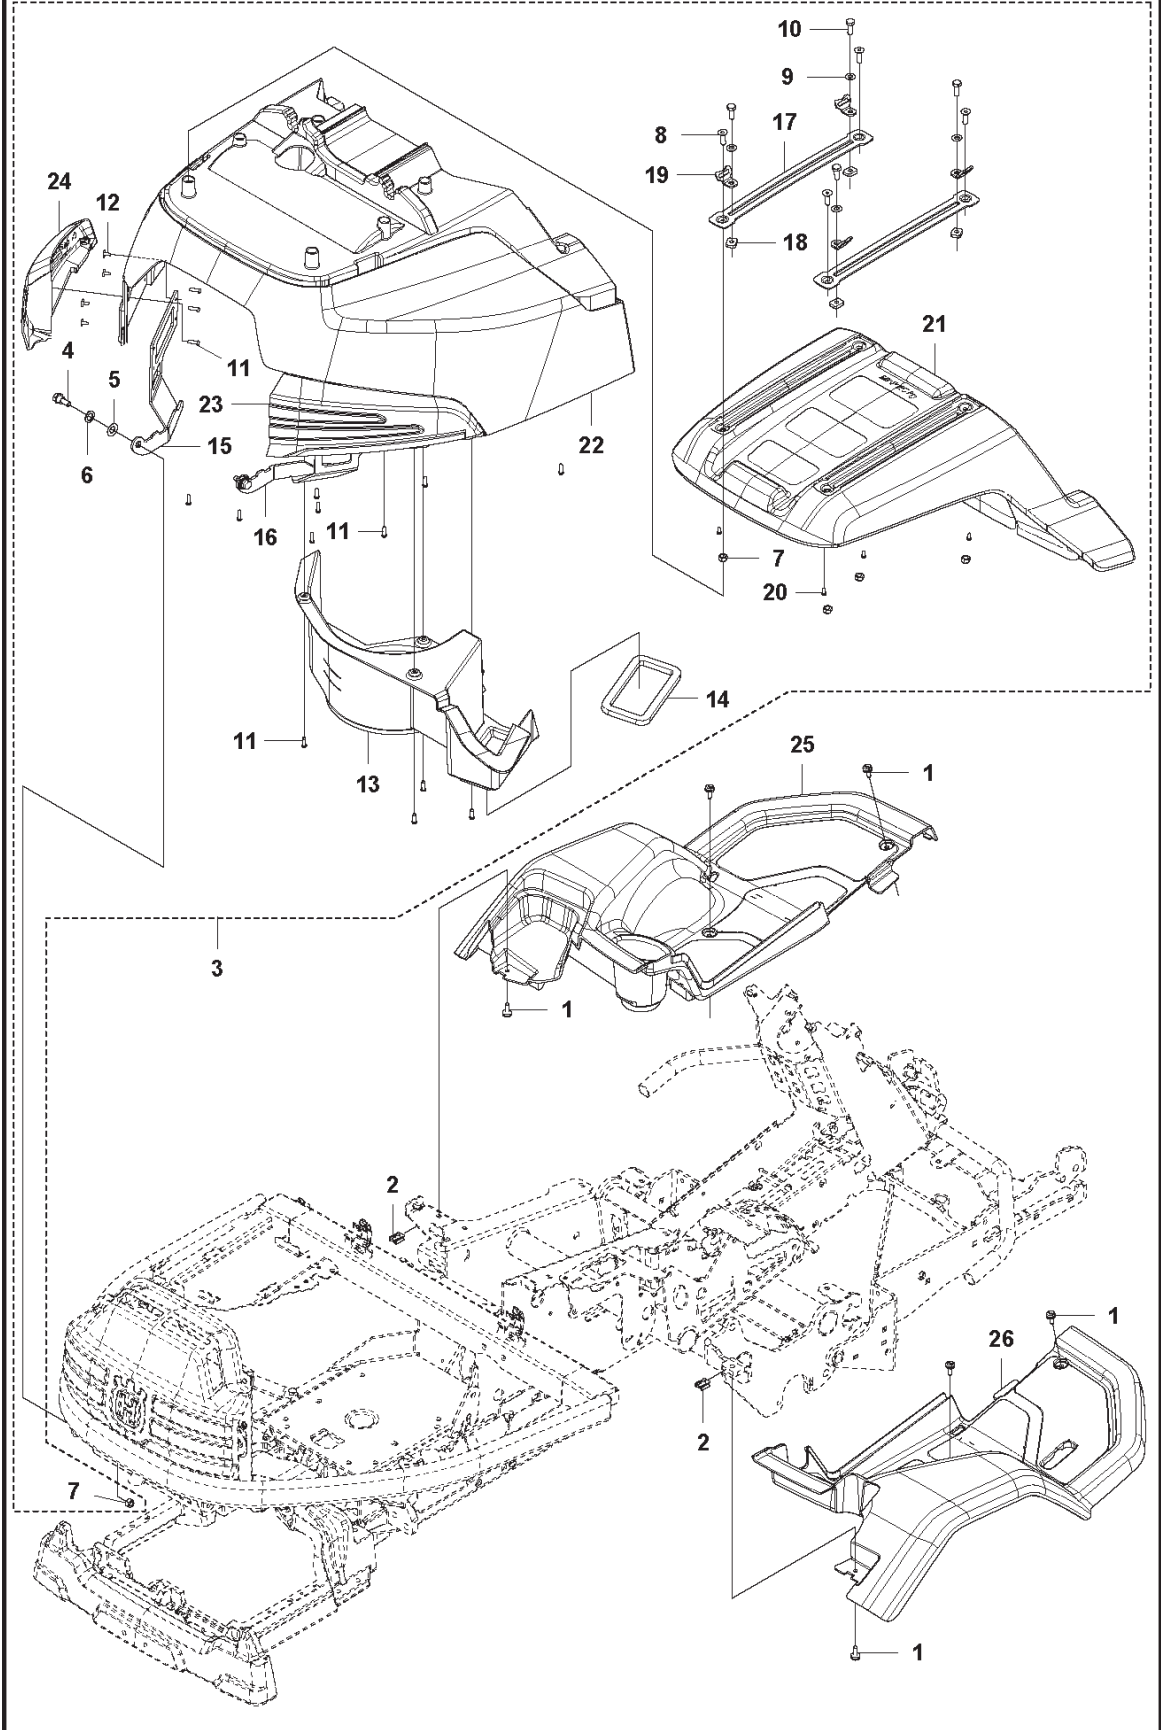

COVERS - 1

REF.	ART. NR	ARTIKELBESKRIVNING	ANMÄRKNING	KIT
1	574856202	SCREW		6
2	535429101	SPRING NUT		2
3	590900901	MOTORKÅPA KPL		1
4	506597401	SKRUV EHHFM		2
5	506839401	FJÄDERBRICKA		2
6	734117771	BRICKA		2
7	732211801	LOCK NUT		6
8	725645301	SKRUV IHCSFM		4
9	295700601	BRICKA		4
10	725245171	SKRUV EHHM		4
11	502435301	SKRUV ITXPANT		20
12	722795402	NIT		8
13	593646002	LUFTLEDARE		1
14	504629501	TÄTNING		1
15	590904001	GÅNGJÄRN		1
16	590904002	GÅNGJÄRN		1
17	590903801	BALK		2
18	590906701	PLATTA		4
19	594940501	ÖGLA		4
20	729577401	SKRUV CRPANT		4
21	589499301	MOTORKÅPA		1
22	589499401	MOTORKÅPA		1
23	593347701	MOTORKÅPA		1
24	593347601	MOTORKÅPA		1
25	589497401	KÅPA		1
26	589497501	KÅPA		1