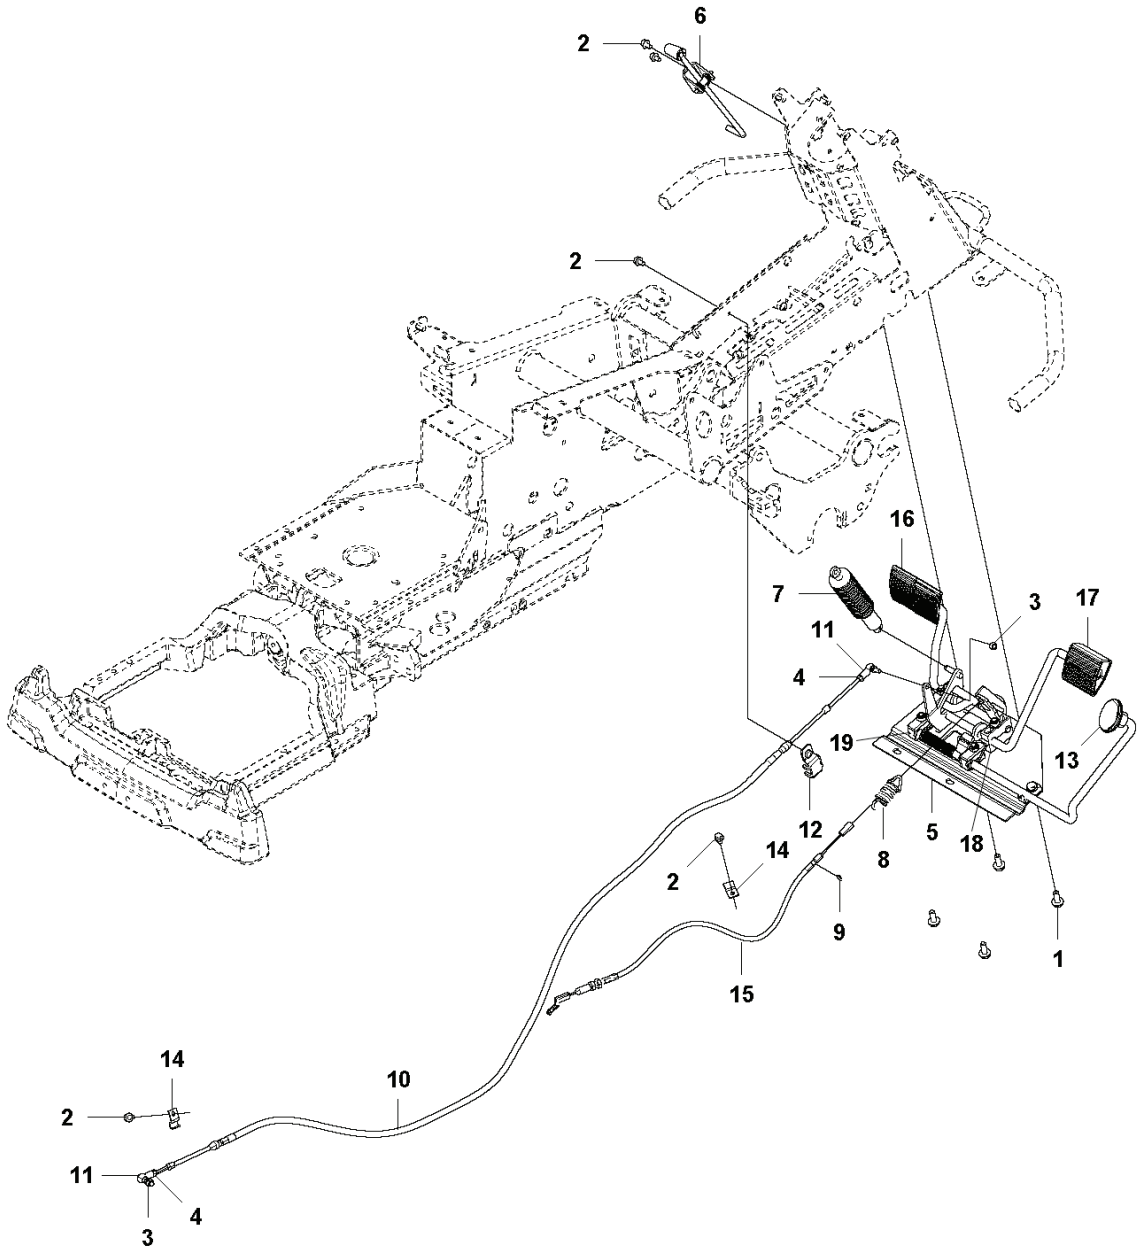

PEDALS

REF.	ART. NR	ARTIKELBESKRIVNING	ANMÄRKNING	KIT
1	506570104	SKRUV EHHFM		4
2	725236461	SKRUV EHHFT		5
3	732211601	LOCK NUT		2
4	731231401	MUTTER (HEXAGON)		2
5	586969301	PEDALPLATTA KPL		1
6	544403103	BROMSARM KPL		1
7	506938301	DAMPING PIECE		1
8	506946301	BROMSFJÄDER		1
9	735310920	SPÅRRYTTARE		1
10	582152001	REGLAGEKABEL		1
11	578776801	KULLED		2
12	522430801	FÄSTE		1
13	586727401	KNOPP		1
14	506566501	KLÄMMA		2
15	576712102	BROMSWIRE		1
16	586966402	PEDALGUMMI		1
17	586966401	PEDALGUMMI		1
18	506506501	LAGERSTÖD		4
19	506954101	LAGERSTÖD		5