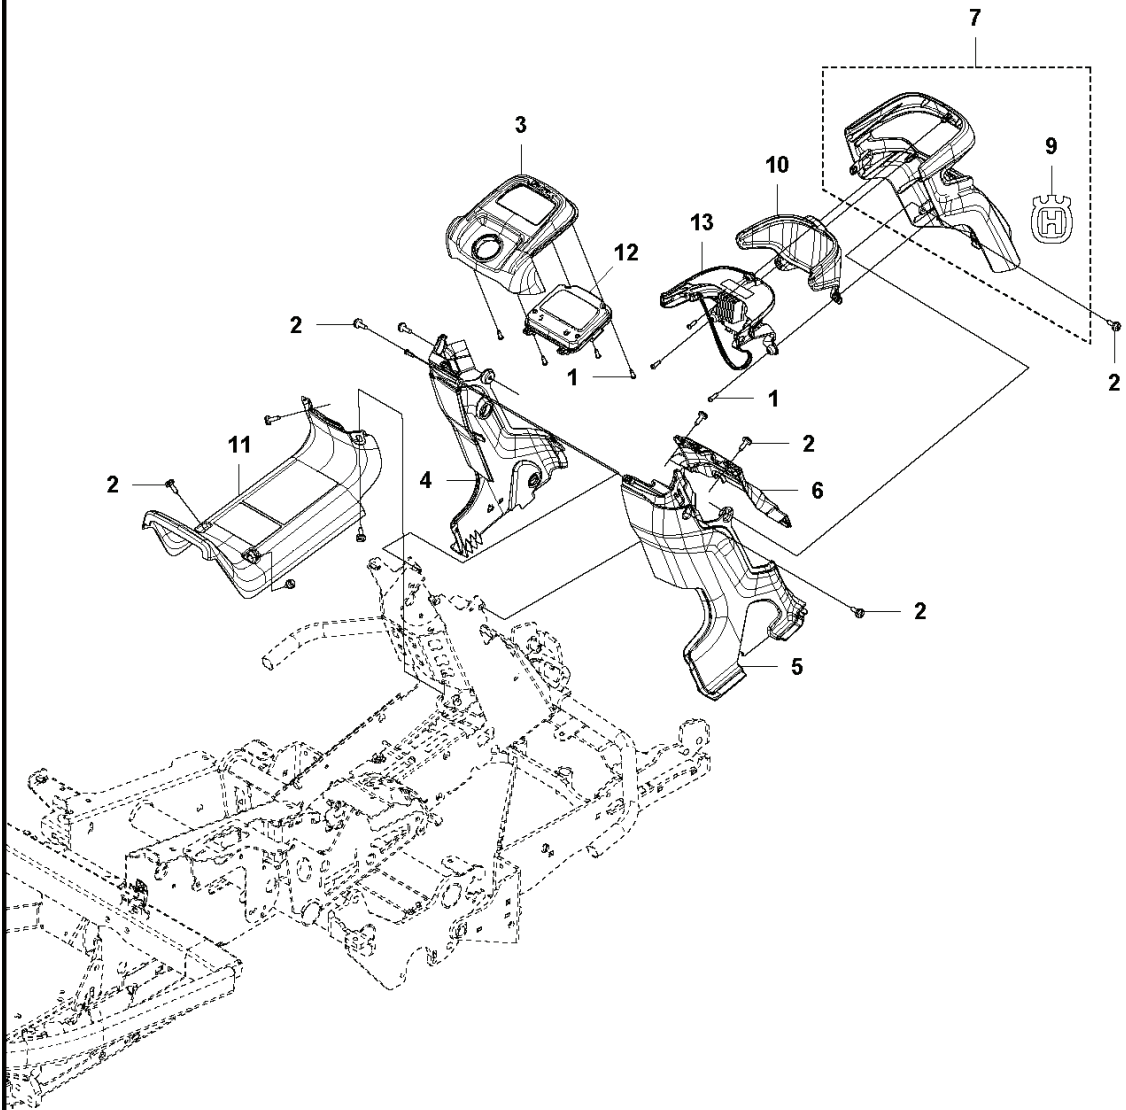

COVERS - 3

REF.	ART. NR	ARTIKELBESKRIVNING	ANMÄRKNING	KIT
1	502435301	SKRUV ITXPANT		8
2	574856202	SCREW		10
3	589495801	KÅPA		1
4	589497601	KÅPA		1
5	589497701	KÅPA		1
6	589495901	KÅPA		1
7	594031801	COVER ASSY		1
9	576973401	DEKAL		1
10	589495701	KÅPA		1
11	589497201	KÅPA		1
12	593739202	DISPLAY		1
13	593728501	HEADLIGHT	LED LIGHT	1