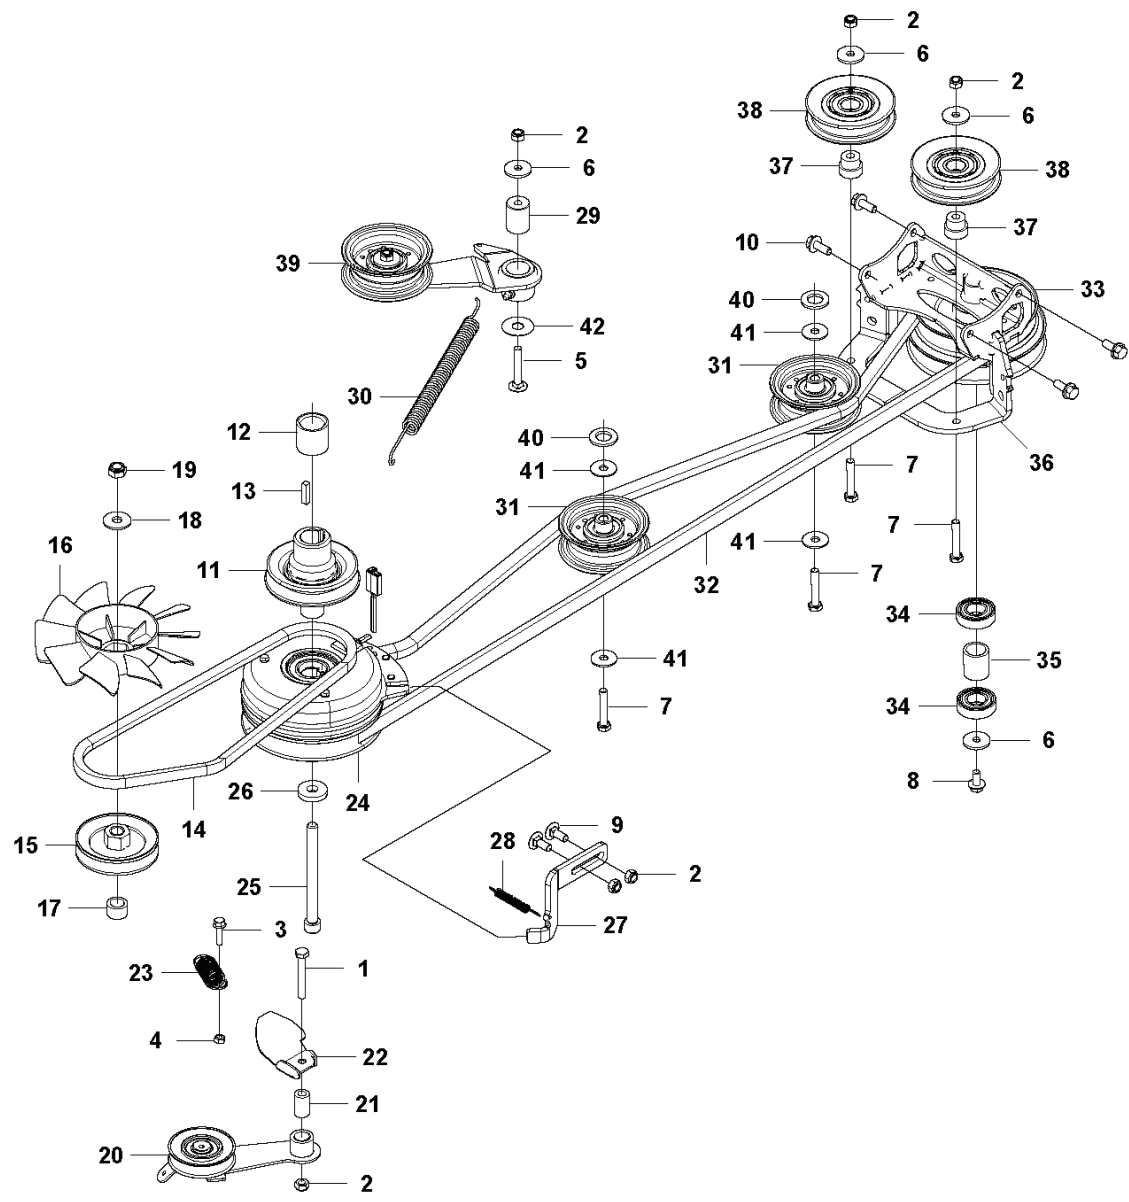

BELT

REF.	ART. NR	ARTIKELBESKRIVNING	ANMÄRKNING	KIT
1	725246251	SKRUV EHHM		1
2	732211801	LOCK NUT		6
3	725237271	SKRUV EHHM		1
4	731231601	MUTTER (HEXAGON)		1
5	727646151	SKRUV RSQM		1
6	544221601	BRICKA		4
7	725246051	SKRUV EHHM		4
8	506570103	SKRUV EHHFM		1
9	727645151	SKRUV RSQM		2
10	506570104	SKRUV EHHFM		4
11	589491901	PULLEY ASSY		1
12	506509201	DISTANSHYLSA		1
13	506555903	KIL		1
14	589562301	REM		1
15	506991401	REMSKIVA		1
16	506948101	FLÄKT		1
17	502433801	HYLSA		1
18	734117441	BRICKA		1
19	732212001	LOCK NUT		1
20	506993001	REMSPÄNNARE KPL		1
21	506992001	RÖR		1
22	522521703	PLÅT		1
23	531136701	FJÄDER		1
24	577065501	KOPPLING		1
25	506556005	BULT		1
26	506597501	BRICKA		1
27	589492001	STOPPER		1
28	506834301	FJÄDER		1
29	576351501	HYLSA		1
30	506665601	FJÄDER		1
31	577444701	REMSKIVA		2
32	594746601	REM		1
33	589507401	PULLEY ASSY		1
34	738210404	KULLAGER		2
35	589507701	HYLSA		1
36	589507901	FÄSTE		1
37	506826802	BUSHING		2
38	590172301	PULLEY ASSY		2
39	593840201	REMSPÄNNARE KPL		1
40	734118601	BRICKA		2
41	504461401	BRICKA		4
42	504460901	BRICKA		1