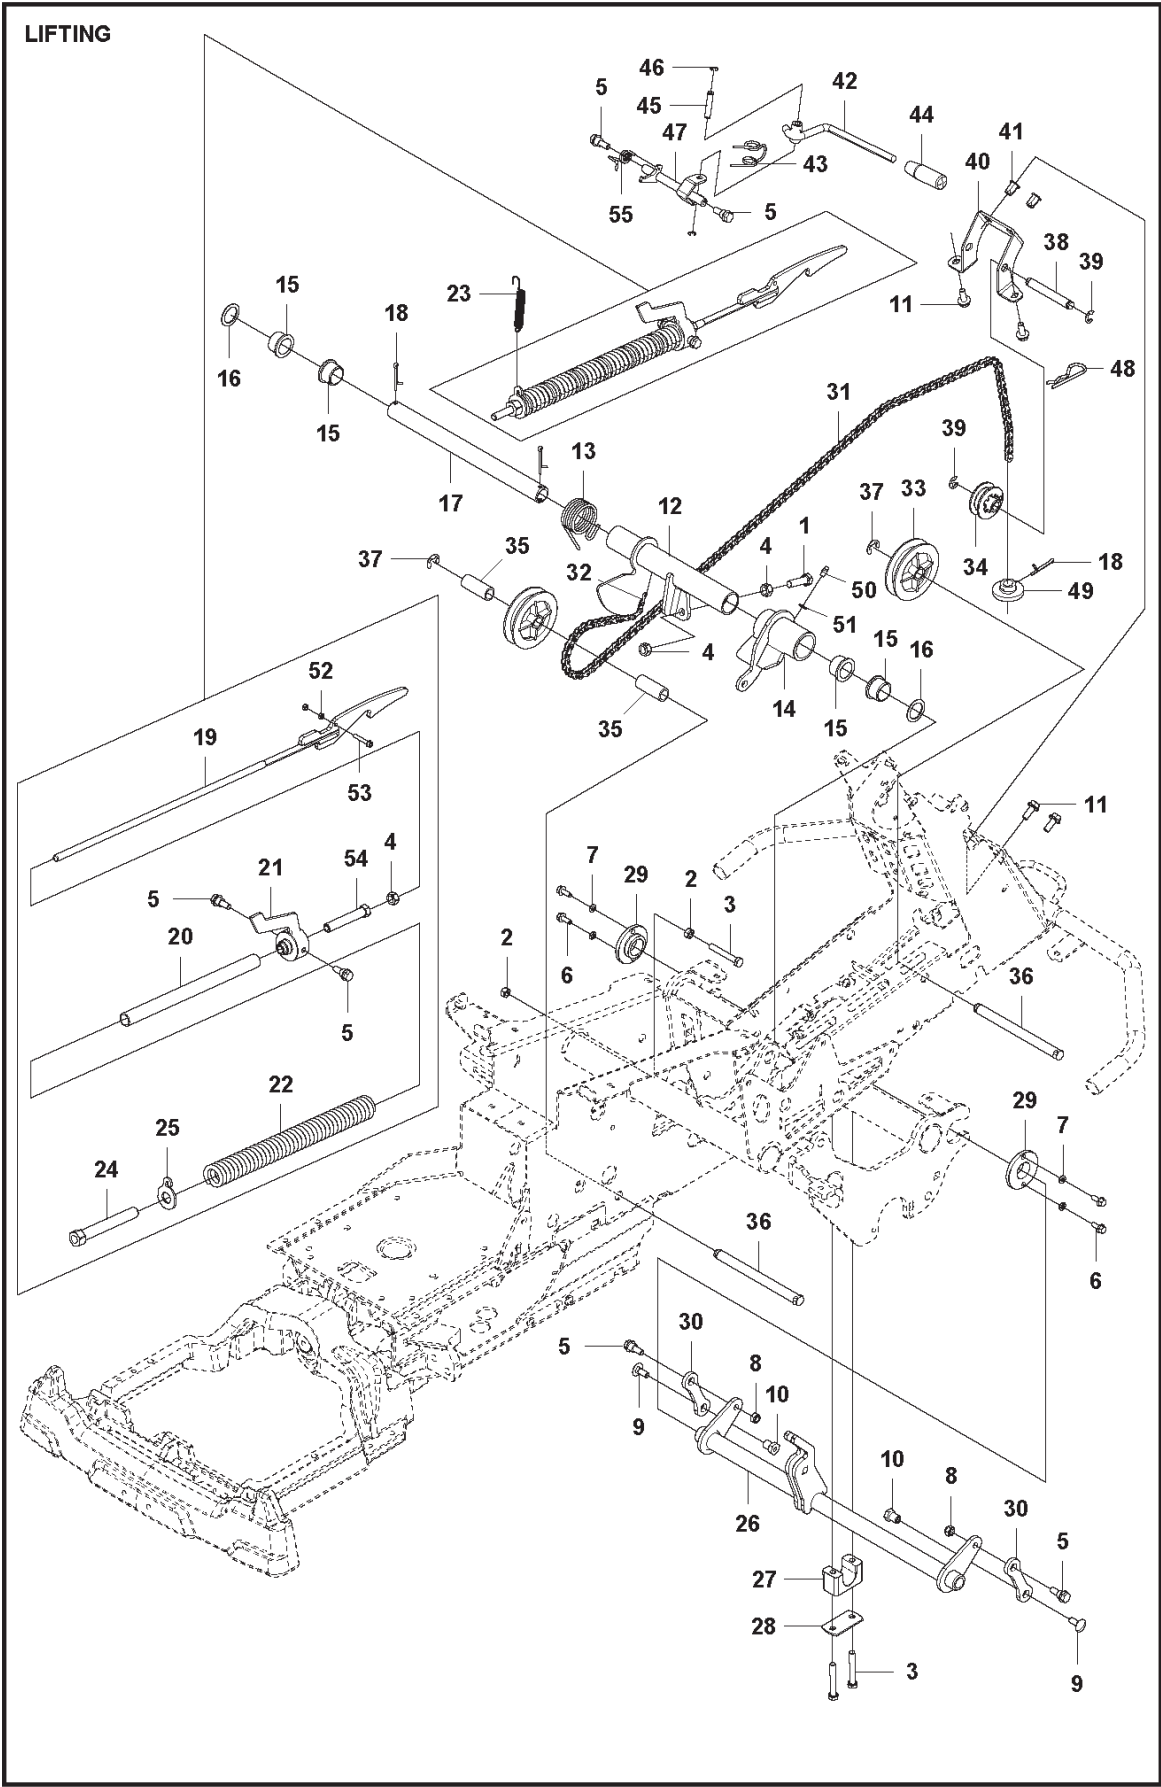

LIFTING

REF.	ART. NR	ARTIKELBESKRIVNING	ANMÄRKNING	KIT
1	725249771	SKRUV EHHM		1
2	731231801	MUTTER (HEXAGON)		2
3	725246251	SKRUV EHHM		3
4	731232001	MUTTER (HEXAGON)		3
5	506597401	SKRUV EHHFM		6
6	725236861	SKRUV EHHFT		4
7	734115301	BRICKA		4
8	732211801	LOCK NUT		3
9	727645151	SKRUV RSQM		2
10	503284801	SHOULDER NUT		2
11	506570104	SKRUV EHHFM		4
12	590155001	HÄVARM KPL.		1
13	589565501	FJÄDER		1
14	590158601	HÄVARM KPL.		1
15	584871301	LAGER		4
16	506504806	BRICKA		2
17	589565601	AXEL		1
18	721620101	SPLIT PIN		3
19	590102601	STÅNG		1
20	593614401	HYLSA		1
21	593775101	NAV KPL		1
22	590179801	FJÄDER		1
23	593842901	FJÄDER		1
24	590182001	JUSTERSTÅNG		1
25	590182101	BRICKA		1
26	590099801	CROSSBAR		1
27	504190301	LAGERSKYDD		1
28	506813801	REINFORCING PLATE		1
29	590081501	BUSHING		2
30	590080601	PLÅT		2
31	506554615	KEDJA		1
32	506554701	LINKAGE		1
33	506905601	BRYTHJUL		2
34	590078601	REMSKIVA		1
35	506905801	RÖRHYLSA		2
36	582871901	AXEL		2
37	735311820	SPÄRRYTARE		2
38	590077701	AXEL		1
39	735311420	SPÄRRYTARE		2
40	590067301	FÄSTE		1
41	506916201	MUTTER		2
42	593774701	HÄVARM KPL.		1
43	593744901	FJÄDER		1
44	593980001	KNOPP		1
45	575805901	AXEL		1
46	735310921	SPÄRRYTARE		2
47	593371701	HÄVARM KPL.		1
48	506966601	HAIR PIN COTTER		1
49	506905901	KEDJESTOPP		1
50	738881001	SMÖRJNIPPEL		1
51	734115201	BRICKA		1
52	732211401	LOCK NUT		2
53	525755103	SKRUV ITXSCFM		1
54	597094501	HYLSA		1
55	597094801	FJÄDER		1