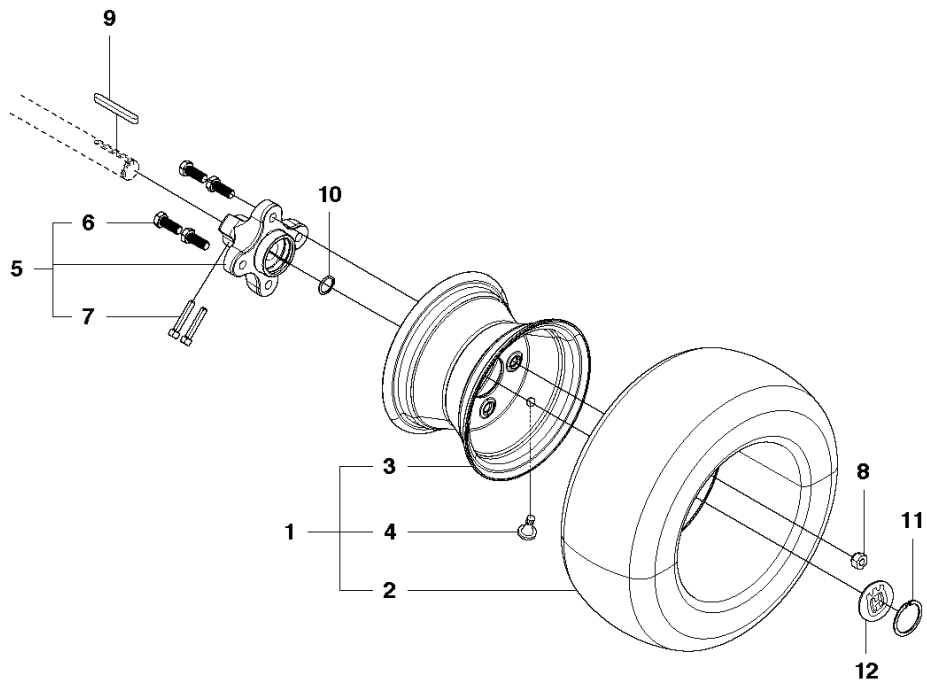

WHEELS

REF.	ART. NR	ARTIKELBESKRIVNING	ANMÄRKNING	KIT
1	580630302	HJUL KPL		4
2	580630101	DÄCK		1
3	580630201	FÄLG		1
4	523034701	VENTIL		1
5	585046801	NAV KPL		4
6	586937401	SKRUV EHHM		4
7	725546001	SKRUV IHSCM		2
8	506865001	HJULMUTTER		16
9	506555901	KIL		4
10	574458801	SPÄRRING		4
11	735314110	SPÄRRING		4
12	577591501	TÄCKBRICKA		4