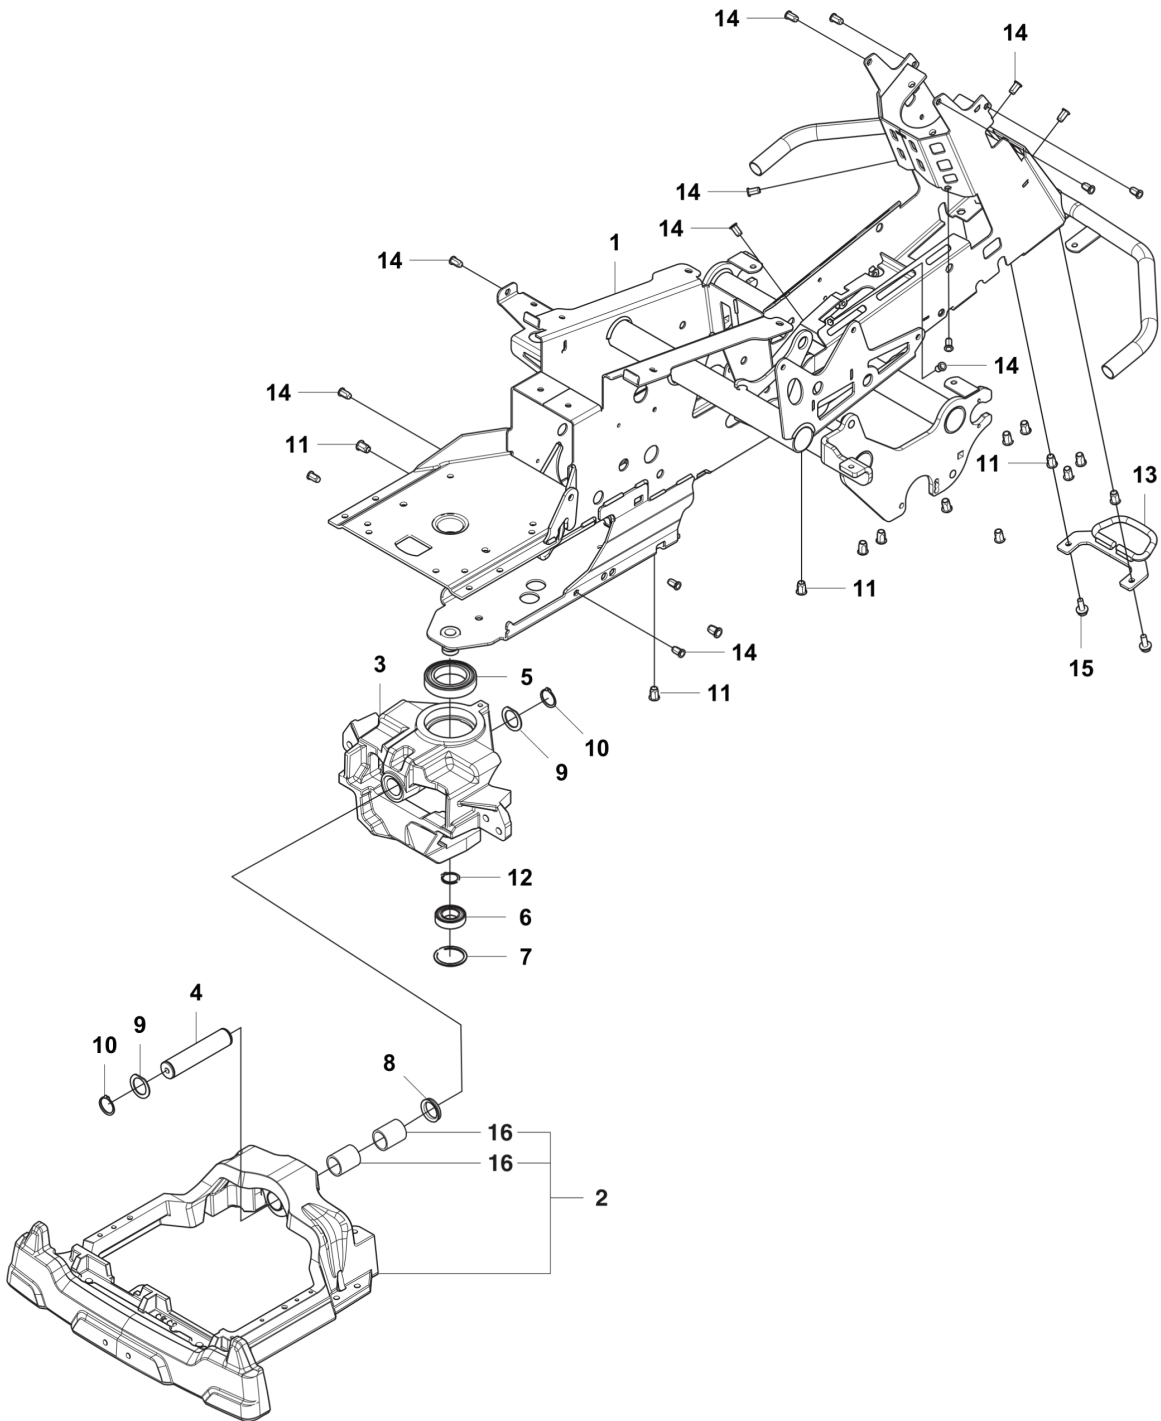

RESERVDELSKATALOG
: HUSQVARNA R 420TSX AWD

Reservdelslista

RESERVDELSLISTA

CHASSIS

REF.	ART. NR	ARTIKELBESKRIVNING	ANMÄRKNING	KIT
1	597337801	FRAME ASSY		1
2	501750801	FRAME ASSY		1
3	501679401	SPINDEL		1
4	535463002	PENDELAXEL		1
5	738211004	KULLAGER		1
6	738210504	KULLAGER		1
7	735314010	SPÄRRING		1
8	740681521	V-RING		1
9	582104601	BRICKA		2
10	735312800	SPÄRRING		2
11	506916201	MUTTER		14
12	735312600	SPÄRRING		1
13	592882001	ANKARE		1
14	506916204	MUTTER		15
15	506570104	SKRUV EHHFM		2
16	506986104	BUSHING	Included in POS 2	2

FUEL

REF.	ART. NR	ARTIKELBESKRIVNING	ANMÄRKNING	KIT
1	589498201	BRÄNSLETANK	Up to S/N 20224300024	1
1	536504501	BRÄNSLETANK	From S/N 20224300025	1
2	585124803	TANKLOCK KPL	Up to S/N 20224300024	1
2	584248702	FUEL CAP	From S/N 20224300025	1
3	590680301	SENSOR		1
4	590209101	GENOMFÖRING		1
5	537482501	FUEL TANK KIT	Up to S/N 20224300024	1

WHEELS

REF.	ART. NR	ARTIKELBESKRIVNING	ANMÄRKNING	KIT
1	580630302	HJUL KPL		4
2	580630101	DÄCK		1
3	580630201	FÄLG		1
4	523034701	VENTIL		1
5	585046801	NAV KPL		4
6	586937401	SKRUV EHHM		4
7	725546001	SKRUV IHSCM		2
8	506865001	HJULMUTTER		16
9	506555901	KIL		4
10	574458801	SPÄRRING		4
11	735314110	SPÄRRING		4
12	577591501	TÄCKBRICKA		4