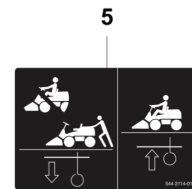

DECALS

REF.	ART. NR	ARTIKELBESKRIVNING	ANMÄRKNING	KIT
1	594737501	DEKAL		1
2	582570001	DEKAL		1
3	594950201	DEKAL		1
4	594950301	DEKAL		1
5	544211401	DEKAL		2
6	581784004	DEKAL		1
7	594989502	DEKAL		2
8	505516601	DEKAL		1
9	579091501	DEKAL		1
10	577469001	DEKAL		2
11	594953901	DEKAL		1
12	546284004	DEKAL		1