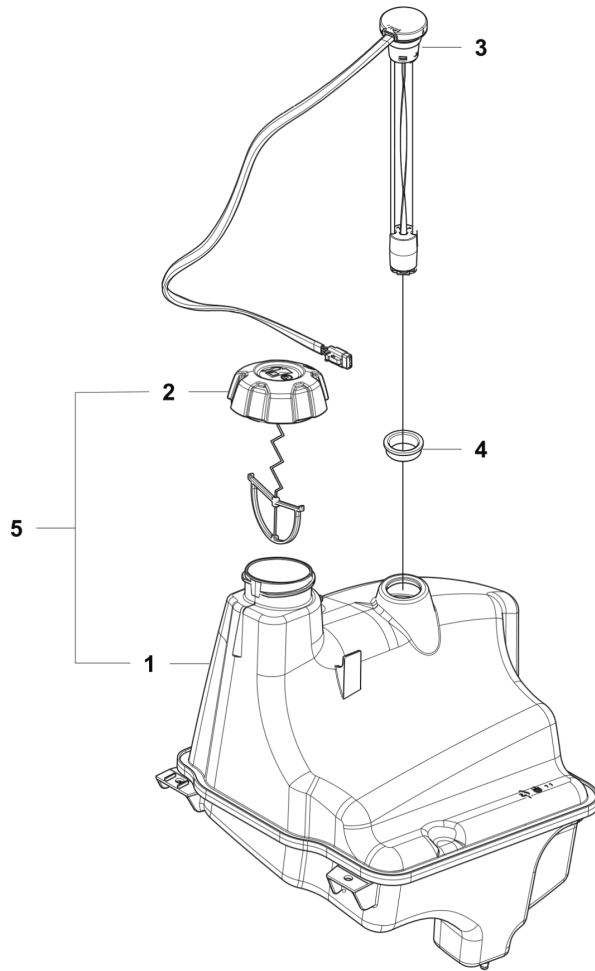

FUEL

REF.	ART. NR	ARTIKELBESKRIVNING	ANMÄRKNING	KIT
1	589498201	BRÄNSLETANK	Up to S/N 20224300024	1
1	536504501	BRÄNSLETANK	From S/N 20224300025	1
2	585124803	TANKLOCK KPL	Up to S/N 20224300024	1
2	584248702	FUEL CAP	From S/N 20224300025	1
3	590680301	SENSOR		1
4	590209101	GENOMFÖRING		1
5	537482501	FUEL TANK KIT	Up to S/N 20224300024	1