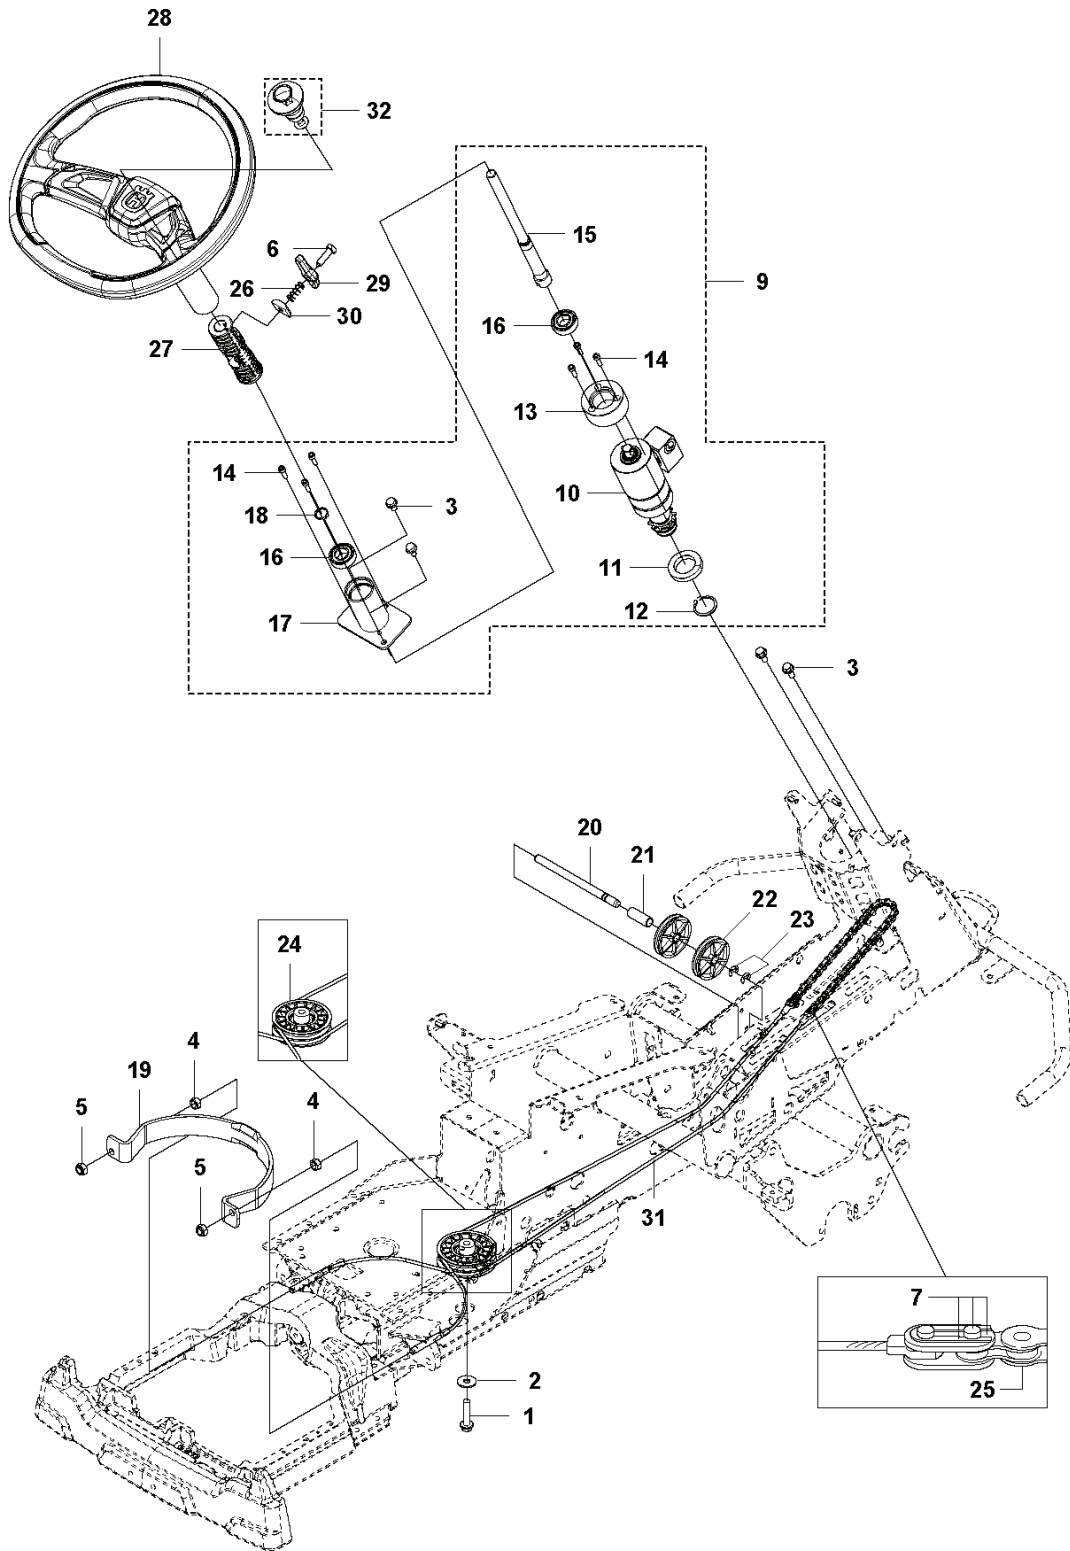

STEERING

REF.	ART. NR	ARTIKELBESKRIVNING	ANMÄRKNING	KIT
1	506675403	SKRUV EHHFM		1
2	734117441	BRICKA		1
3	506570104	SKRUV EHHFM		4
4	731232001	MUTTER (HEXAGON)		2
5	732212001	LOCK NUT		2
6	593149401	TAPP		1
7	506554701	LINKAGE		2
9	578370602	SERVOSTYRNING		1
10	535457103	STYRSERVO		1
11	535427801	KULLAGER		1
12	735313300	SPÄRRING		1
13	578150501	LAGERHUS		1
14	725537001	SKRUV IHSCM		6
15	593970301	RATTSTÄNG		1
16	738210404	KULLAGER		2
17	578150901	LAGERSTÖD		1
18	735312200	SPÄRRING		1
19	589504301	STYRPLÅT		1
20	506539404	AXEL		1
21	589973201	DISTANS		1
22	506522401	LINHJUL		2
23	735311420	SPÄRRYTARE		2
24	576492503	REMSKIVA		1
25	506554612	KEDJA		1
26	593868801	FJÄDER		1
27	587080901	MEDBRINGARE		1
28	593166106	RATT		1
29	593149501	HANDTAG		1
30	593605201	FIXERPLATTA		1
31	501604804	KABLAGE KPL		2
32	593676701	KNOB ASSY		1