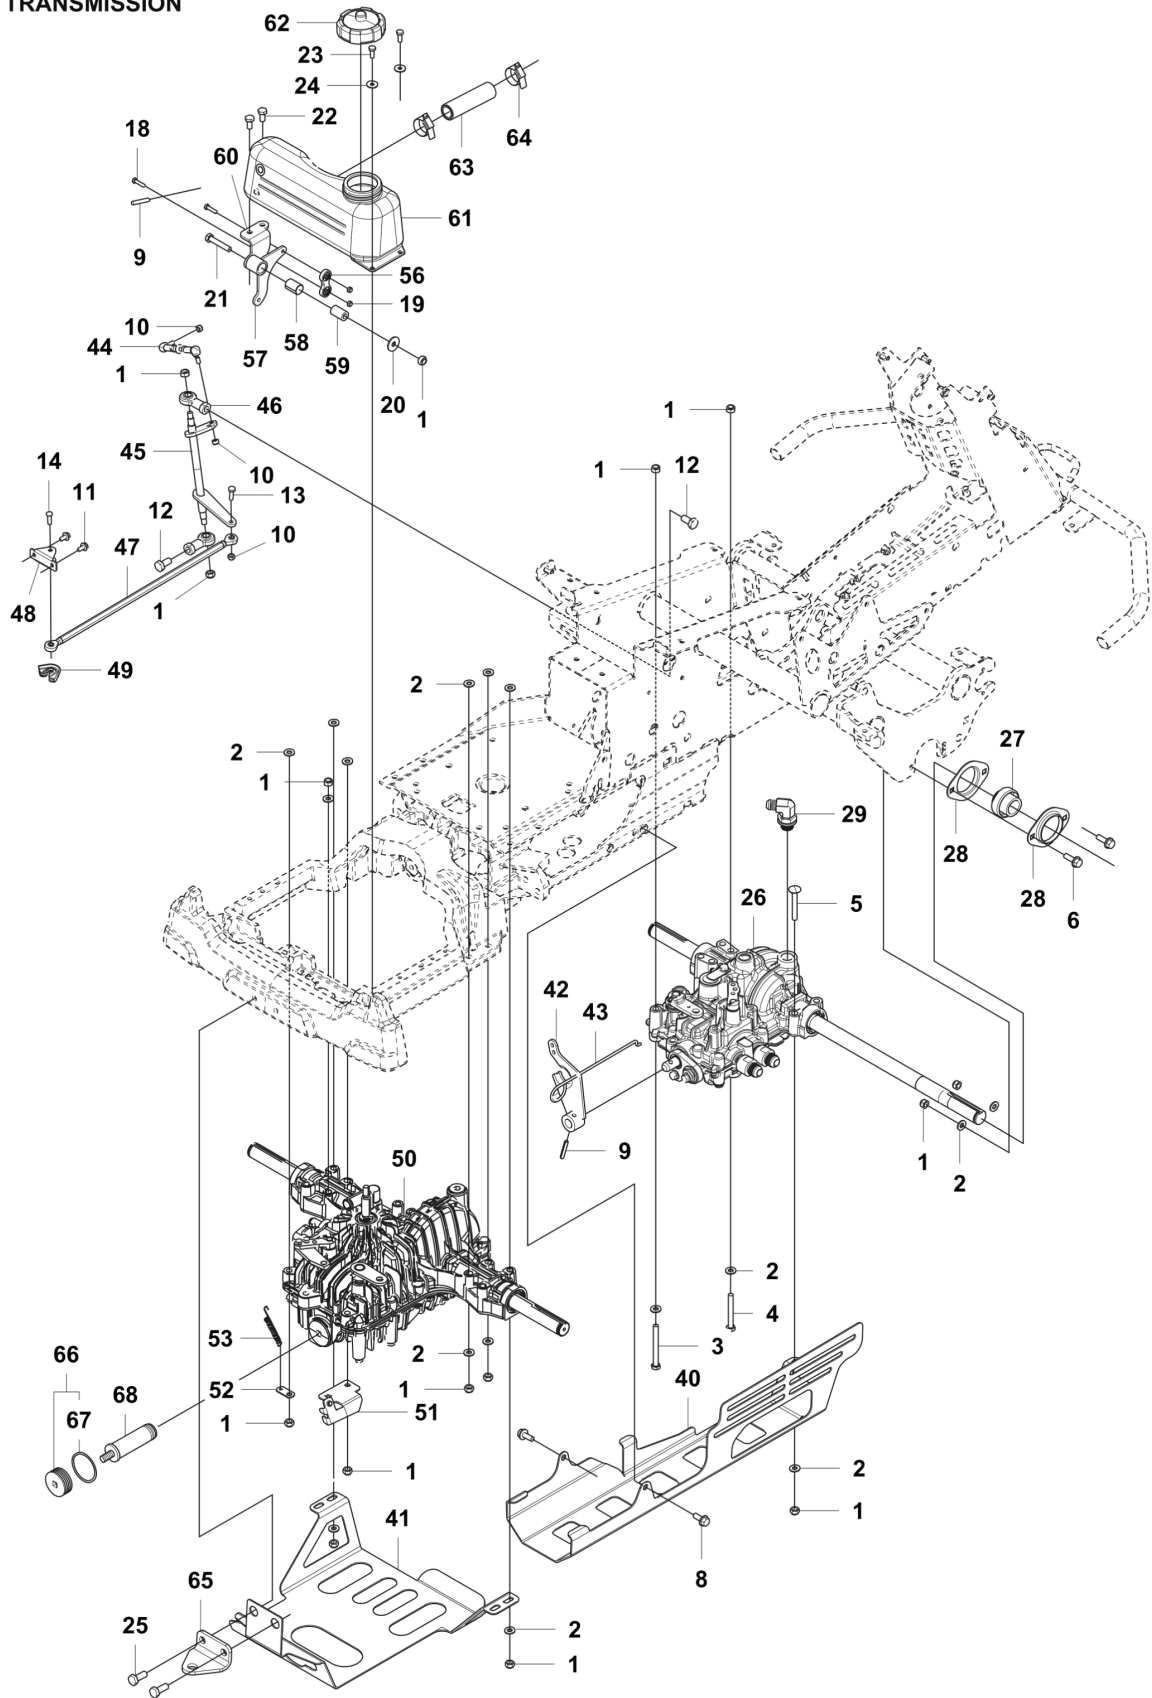

TRANSMISSION

REF.	ART. NR	ARTIKELBESKRIVNING	ANMÄRKNING	KIT
1	732211801	LOCK NUT		15
2	734116401	BRICKA		16
3	725246751	SKRUV EHHM		1
4	725246451	SKRUV EHHM		1
5	535423803	SKRUV RSQM		1
6	506570105	SKRUV EHHFM		2
8	506570104	SKRUV EHHFM		2
9	721434701	SPÄNNSTIFT		2
10	732211601	LOCK NUT		3
11	535475212	SKRUV EHHFM		2
12	725249171	SKRUV EHHM		2
13	522622101	SKRUV EHHM		1
14	544841701	SCREW		1
18	725233151	SCREW		2
19	732211401	LOCK NUT		2
20	734116441	BRICKA		1
21	725246051	SKRUV EHHM		1
22	725244951	SCREW		2
23	725236861	SKRUV EHHFT		2
24	734115441	BRICKA		2
25	725249371	SKRUV EHHM		2
26	589751901	TRANSMISSION		1
27	544008902	LAGER		1
28	544009002	LAGERHUS		2
29	535437302	RÖRKOPPLING		1
40	589563001	HASPLÅT		1
41	594916902	HASPLÅT		1
42	578291901	HÄVARM		1
43	535499701	ARM		1
44	544441901	JUSTERSTÅNG		1
45	592910901	HÄVARM		1
46	506951701	LÄNKHUVUD		2
47	593959404	STÅNG		1
48	535492802	FÄSTE		1
49	585001501	KÅPA		1
50	589751701	TRANSMISSION		1
51	544388101	FÄSTE		1
52	506599301	LÄNK		1
53	506834301	FJÄDER		1
56	544888401	LINK RODS		1
57	579596501	HÄVARM		1
58	506986103	BUSHING		1
59	506992001	RÖR		1
60	544388501	FÄSTE		1
61	544388601	EXPANSIONSTANK		1
62	506673301	TANKLOCK KPL		1
63	535458302	SLANG		1
64	505443601	SLANGKLÄMMA		2
65	506889901	HAKE		1
66	574515101	SATS		1
67	574515201	O-RING		1
68	586666801	OIL FILTER		1