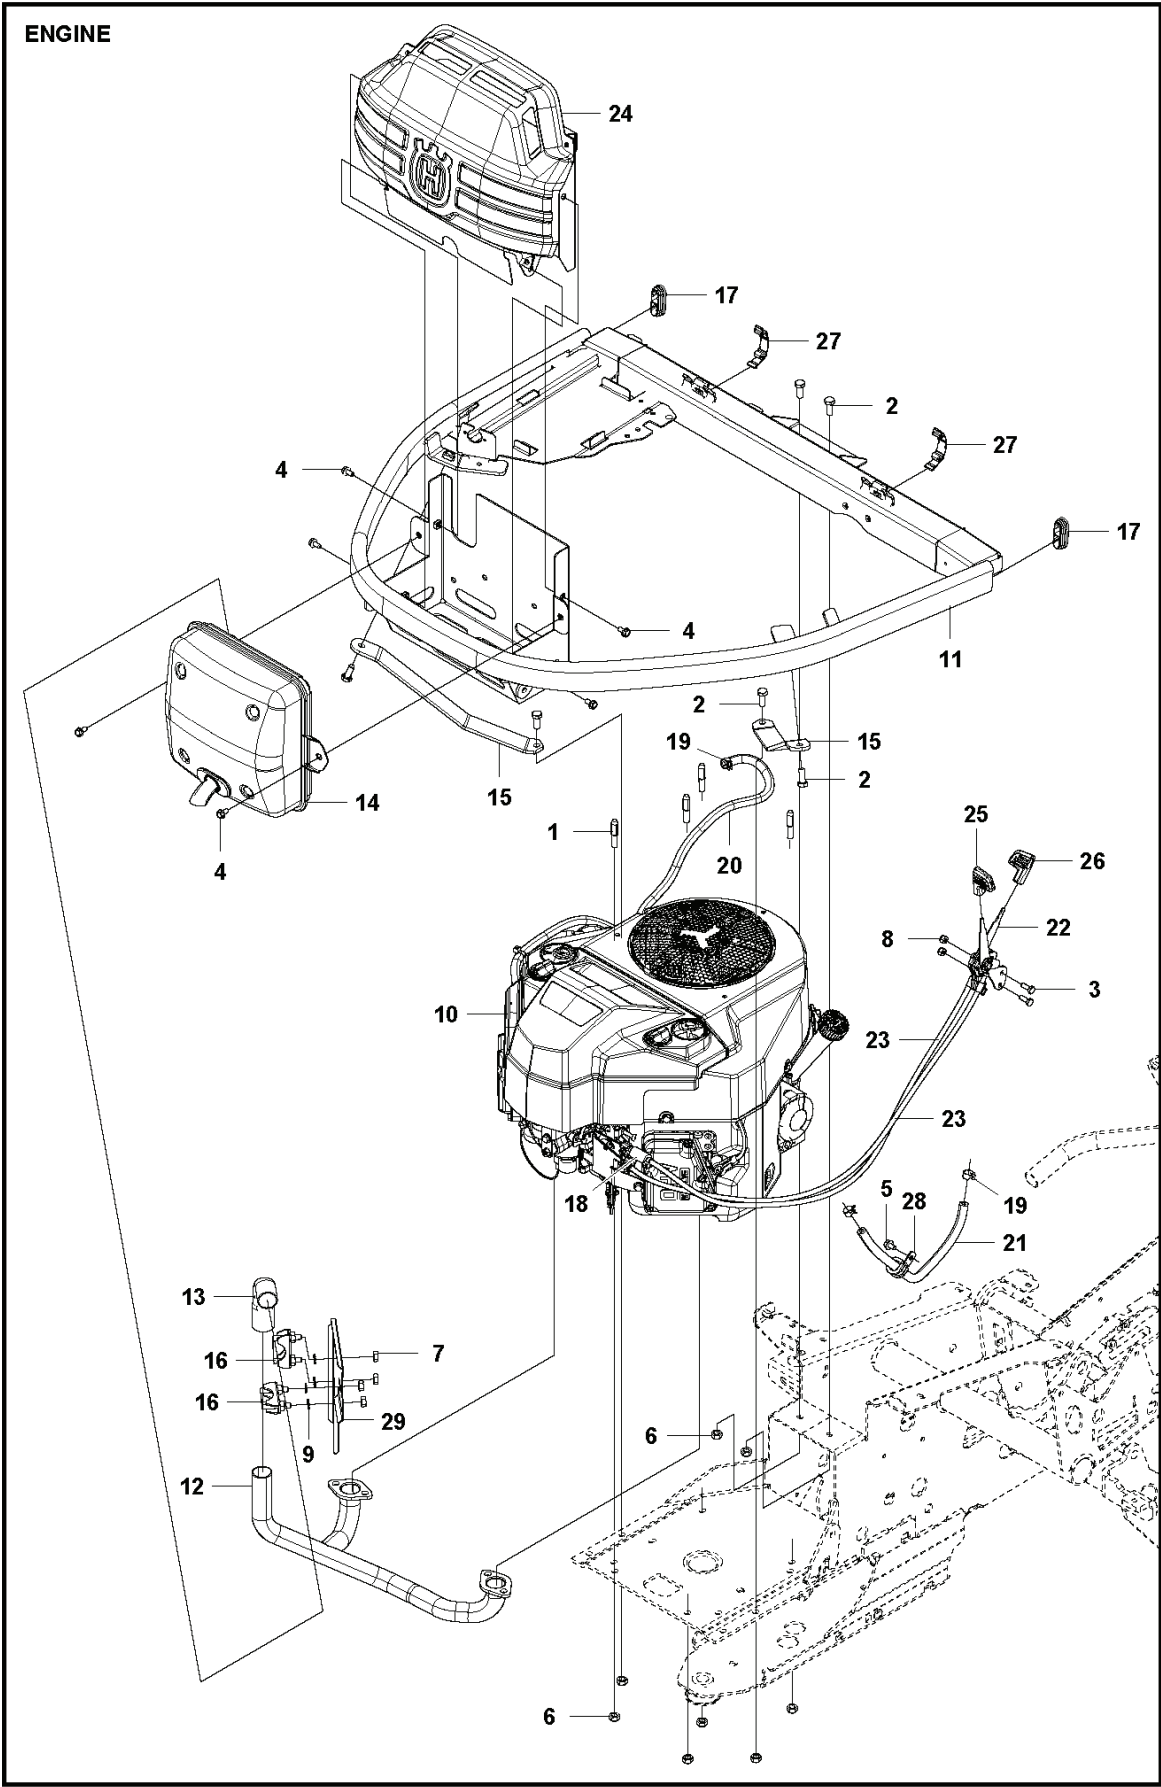

ENGINE

REF.	ART. NR	ARTIKELBESKRIVNING	ANMÄRKNING	KIT
1	578207501	PINNSKRUV		4
2	725245171	SKRUV EHHM		6
3	725236871	SKRUV EHHM		2
4	535475212	SKRUV EHHFM		6
5	725236461	SKRUV EHHFT		1
6	732211801	LOCK NUT		8
7	731231801	MUTTER (HEXAGON)		4
8	732211601	LOCK NUT		2
9	735216401	LÅSBRICKA		4
10	590636801	MOTOR	Engine model name Kawasaki: FS651V-BS52	1
11	589973301	MOTORBÅGE		1
12	593131101	MELLANSTYCKE		1
13	593131301	MELLANSTYCKE		1
14	593131201	LJUDDÄMPARE		1
15	589558902	FÄSTE		2
16	501152201	CLAMP ASSY		2
17	504643601	PLUGG		2
18	596977301	FERRITE CORE		1
19	535469701	HOSE BRACE		4
20	504800019	BRÄNSLESLANG		1
21	504800017	BRÄNSLESLANG		1
22	590431101	GASREGLAGE		1
23	544301706	VAJER		2
24	595865501	VÄRMESKYDD		1
25	592933401	KNOPP		1
26	592933402	KNOPP		1
27	588462803	SNÄPPE		2
28	574531203	SLANGKLÄMMA		1
29	596540501	VÄRMESKÖLD		1