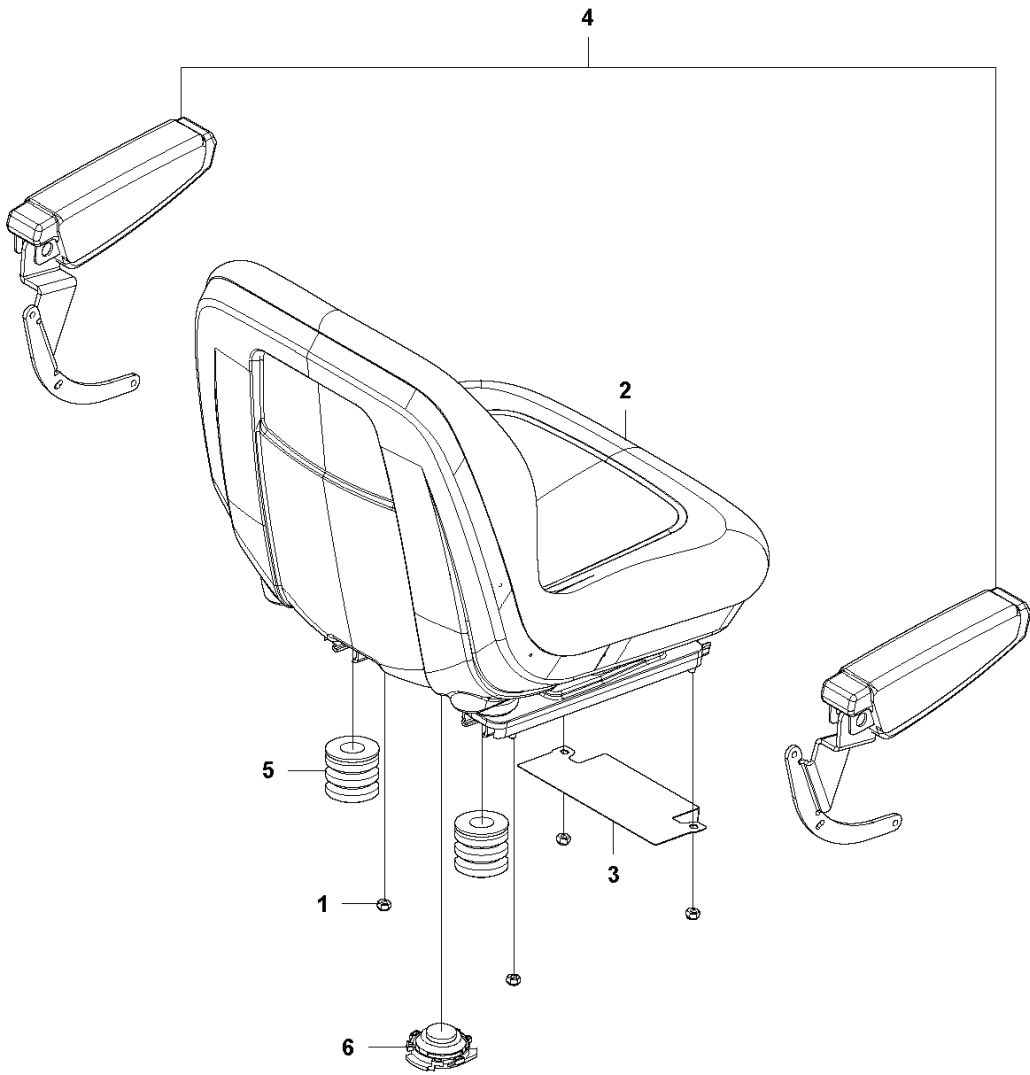

SEAT

REF.	ART. NR	ARTIKELBESKRIVNING	ANMÄRKNING	KIT
1	732211801	LOCK NUT		4
2	591352601	SÅTE KPL		1
3	590620302	KÅPA		1
4	525406501	ARMSTÖDSSATS		1
5	593879301	DAMPER		2
6	593879201	BRYTARE	SEAT	1