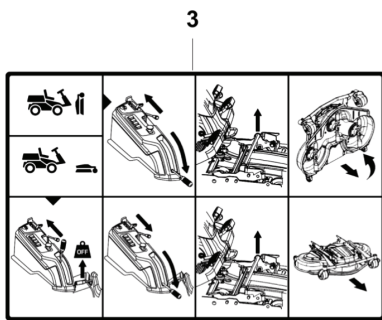

DECALS

REF.	ART. NR	ARTIKELBESKRIVNING	ANMÄRKNING	KIT
1	594737501	DEKAL		1
2	582570001	DEKAL		1
3	594950201	DEKAL		1
4	594950301	DEKAL		1
5	544211401	DEKAL		2
6	581784004	DEKAL		1
7	594989502	DEKAL		2
8	505516601	DEKAL		1
9	579091501	DEKAL		1
10	577469001	DEKAL		2
11	594953901	DEKAL		1
12	546284004	DEKAL		1