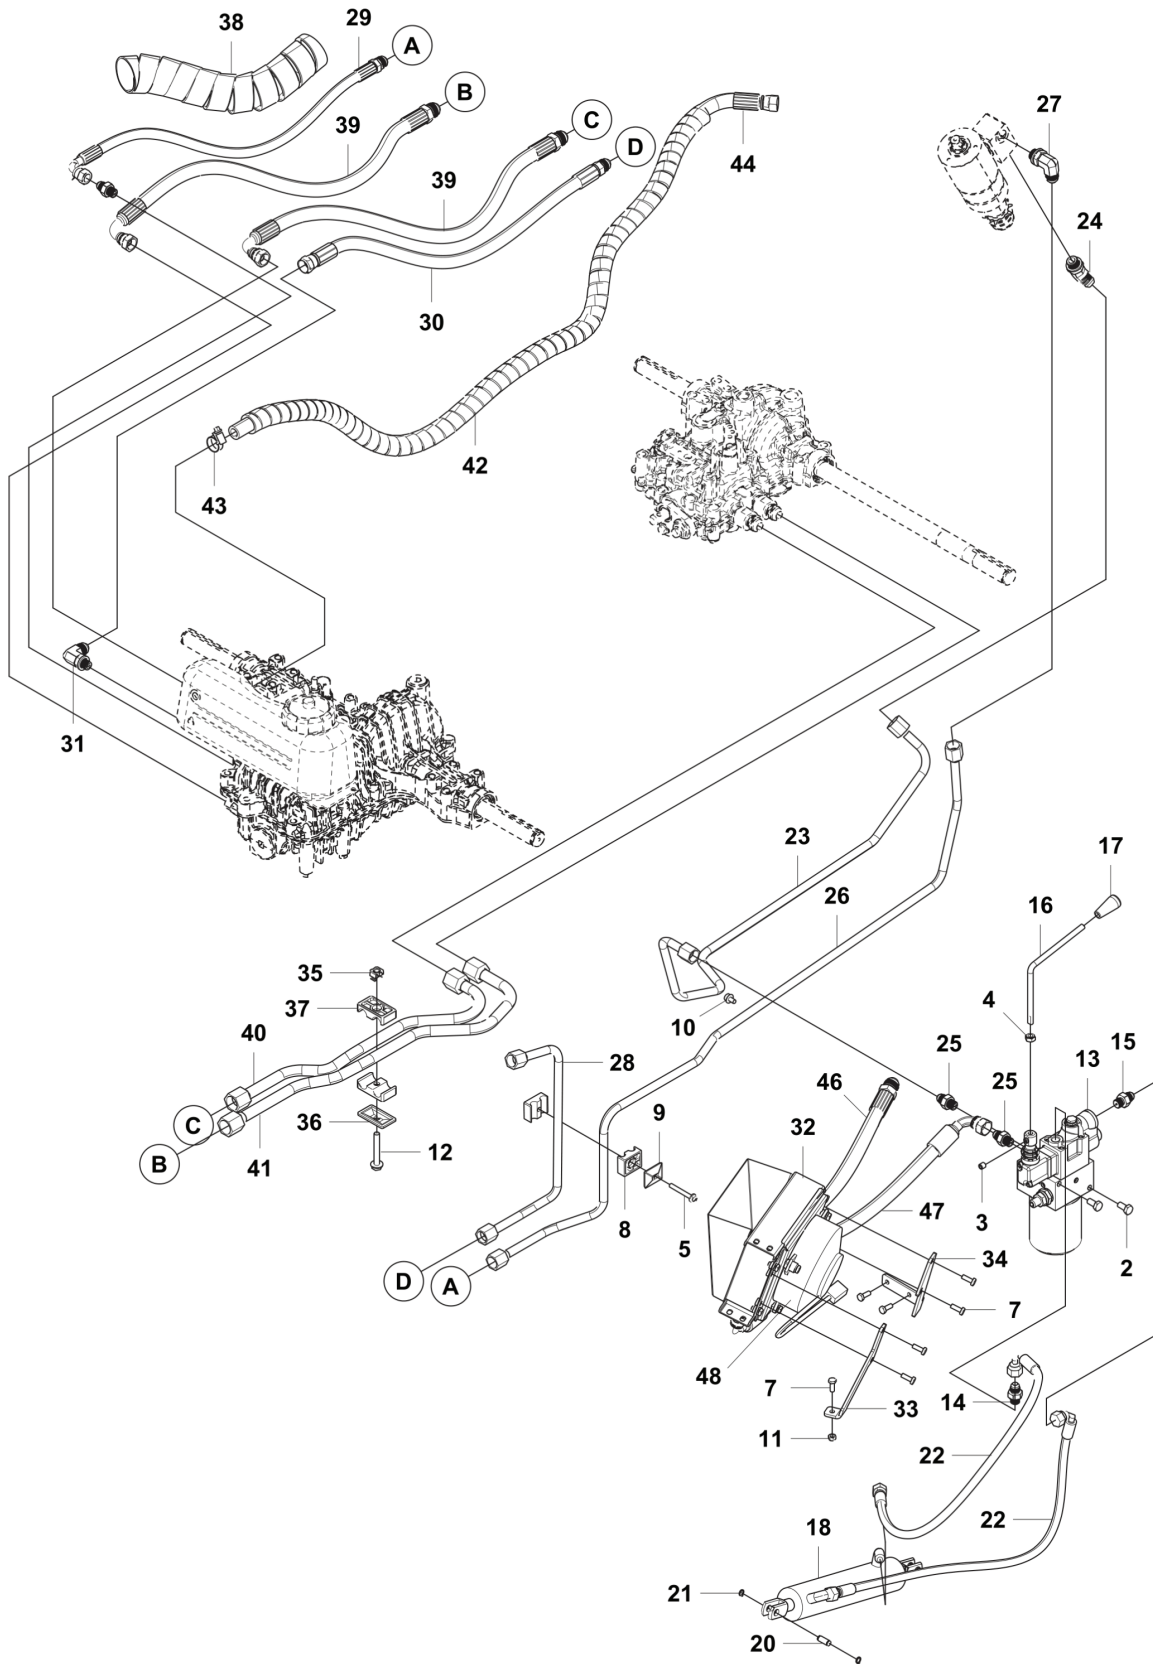

HYDRAULICS

REF.	ART. NR	ARTIKELBESKRIVNING	ANMÄRKNING	KIT
2	725244951	SCREW		2
3	728844305	SKRUV IHSETM		1
4	731231801	MUTTER (HEXAGON)		1
5	535475245	SKRUV EHHFM		1
7	725236871	SKRUV EHHM		7
8	544373303	RÖRHÅLLARE		1
9	535438501	TÄCKBRICKA		1
10	725236461	SKRUV EHHFT		1
11	732211601	LOCK NUT		1
12	506570107	SKRUV EHHFM		1
13	522535602	FILTERKROPP		1
14	535426805	RÖRKOPPLING		2
15	535437101	RÖRKOPPLING		1
16	589838601	LYFTSPAK		1
17	537464201	KNOPP		1
18	535427202	CYLINDER KPL		1
20	535437601	LÅSPINNE		2
21	735311200	SPÄRRING		4
22	535427104	HYDRAULSLANG		2
23	589563401	HYDRAULRÖR		1
24	535426901	RÖRKOPPLING		1
25	535426801	RÖRKOPPLING		2
26	589563501	HYDRAULRÖR		1
27	535437301	RÖRKOPPLING		1
28	590351701	HYDRAULRÖR		1
29	535450301	HYDRAULSLANG		1
30	575415301	HYDRAULSLANG		1
31	535437305	RÖRKOPPLING		1
32	596512301	OLJEKYLARE		1
33	593366401	FÄSTE		1
34	593366301	FÄSTE		1
35	544811701	KORGMUTTER		1
36	544373802	TÄCKPLATTA		1
37	544373302	RÖRHÅLLARE		1
38	544026603	SLANGSKYDD		1
39	544456401	HYDRAULSLANG		2
40	589561901	HYDRAULRÖR		1
41	589561801	HYDRAULRÖR		1
42	544026607	SLANGSKYDD		1
43	531406001	SLANGKLÄMMA		1
44	589995701	HYDRAULSLANG		1
45	575645401	OIL FILTER		1
46	593285001	HYDRAULSLANG		1
47	574250402	HYDRAULSLANG		1
48	504629301	FLÄKT		1