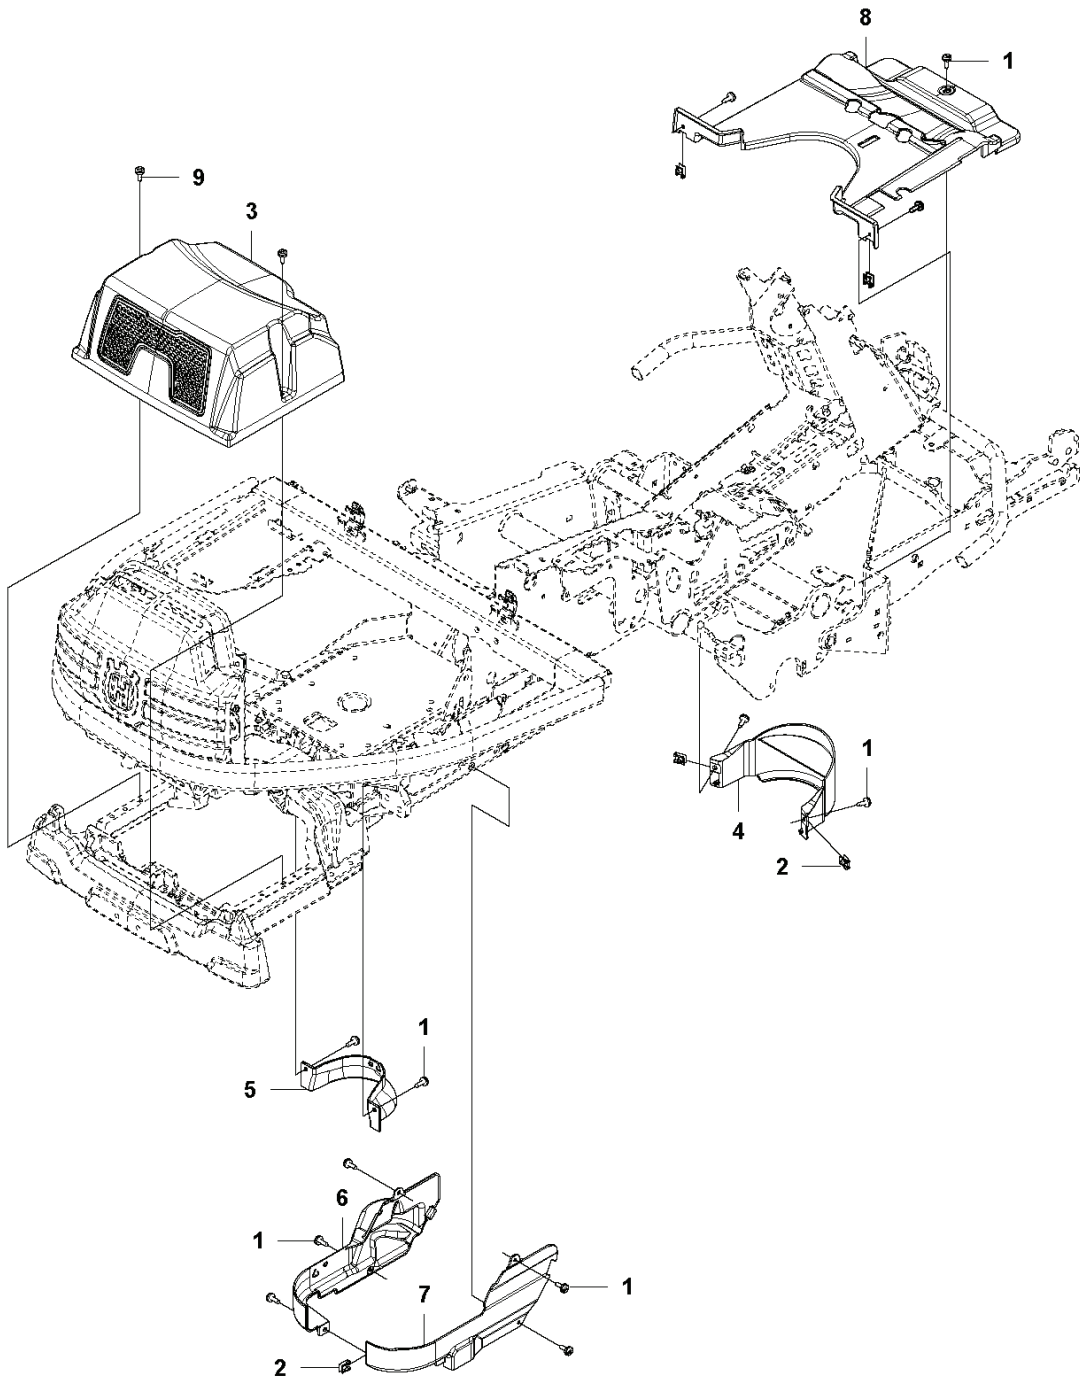

COVERS - 4

REF.	ART. NR	ARTIKELBESKRIVNING	ANMÄRKNING	KIT
1	574856202	SCREW		10
2	535429101	SPRING NUT		5
3	597225701	KÅPA		1
4	593730501	KÅPA		1
5	593224201	KÅPA		1
6	593213301	KÅPA		1
7	593210301	KÅPA		1
8	593224101	KÅPA		1
9	574856201	SCREW		2