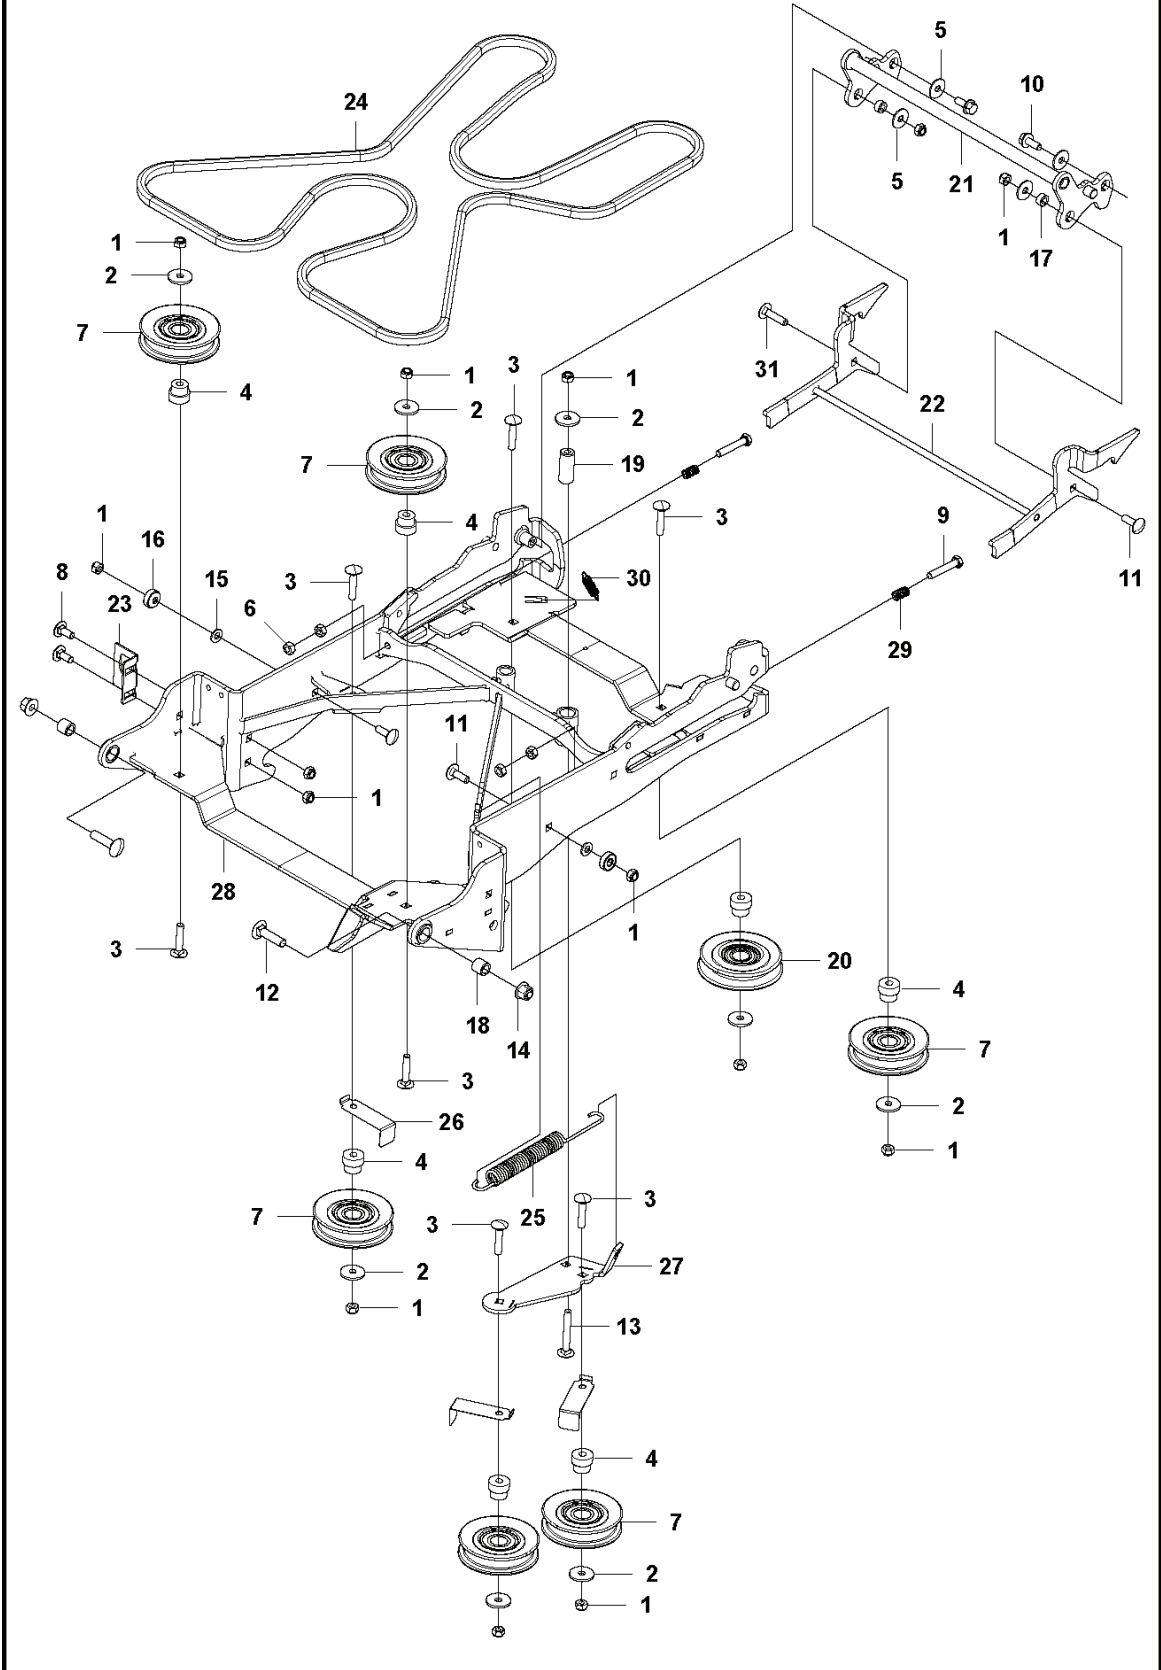

EQUIPMENT FRAME

REF.	ART. NR	ARTIKELBESKRIVNING	ANMÄRKNING	KIT
1	732251801	HEXAGON LÅSMUTTER		14
2	544221601	BRICKA		8
3	727645951	SCREW		7
4	506826802	BUSHING		7
5	734116441	BRICKA		4
6	731231801	MUTTER (HEXAGON)		5
7	590172301	PULLEY ASSY		6
8	727645151	SKRUV RSQM		2
9	725246071	SKRUV EHHM		2
10	506570104	SKRUV EHHFM		2
11	535423801	SKRUV RSQM		3
12	727649951	SCREW		2
13	535423803	SKRUV RSQM		1
14	576645705	NUT FLANGE		2
15	734116401	BRICKA		2
16	738219804	KULLAGER		2
17	596399201	HYLSA		2
18	590048101	HYLSA		2
19	592727901	HYLSA		1
20	506974801	REMSKIVA	Use up to SN: 20203400000	1
20	597922601	PULLEY ASSY	Use from SN: 20203500000	1
21	596478101	LÄNK KPL		1
22	596476601	KROK		1
23	589996701	FÄSTE		1
24	594963801	REM		1
25	592727501	FJÄDER		1
26	590316101	REMSTYRARE		3
27	589975401	ARM		1
28	599391401	REDSKAPSRAM KPL	Inc POS 1. 2. 3. 4. 20	1
29	596399601	FJÄDER		2
30	596399701	FJÄDER		1
31	535423804	SKRUV RSQM		1