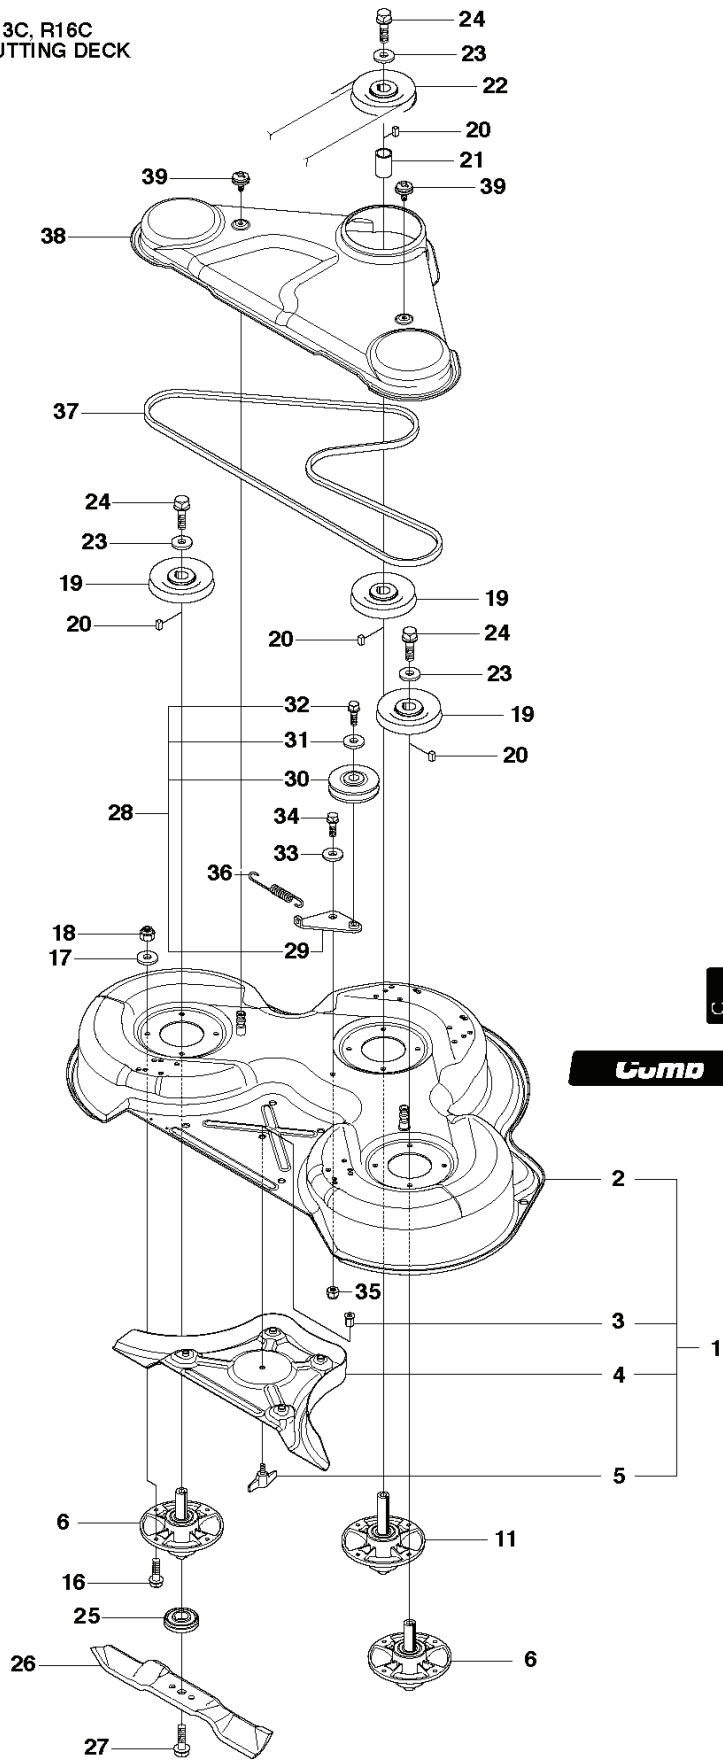

R13C, R16C
CUTTING DECK