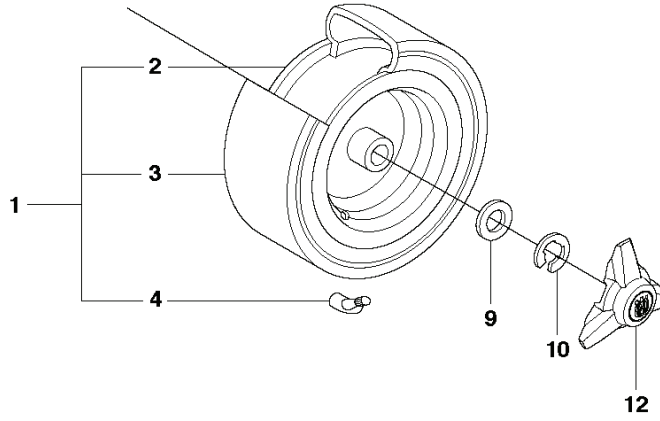

R13C, R16C
WHEELS & TIRES

REF.	ART. NR	ARTIKELBESKRIVNING	ANMÄRKNING	KIT
1	523012202	HJUL		2
2	523034501	FÄLG		1 1
3	523034602	DÄCK		1 1,5
4	523034701	VENTIL		1 1,5
5	523012602	HJUL		2
6	523034801	FÄLG		1 5
7	506504805	BRICKA		4
8	506596203	DISTANSHYLSA		2
9	506504803	BRICKA		2
10	506899001	SPÄRRYTARE		4
11	544353502	NAVKAPSEL		2
12	544353501	NAVKAPSEL		2