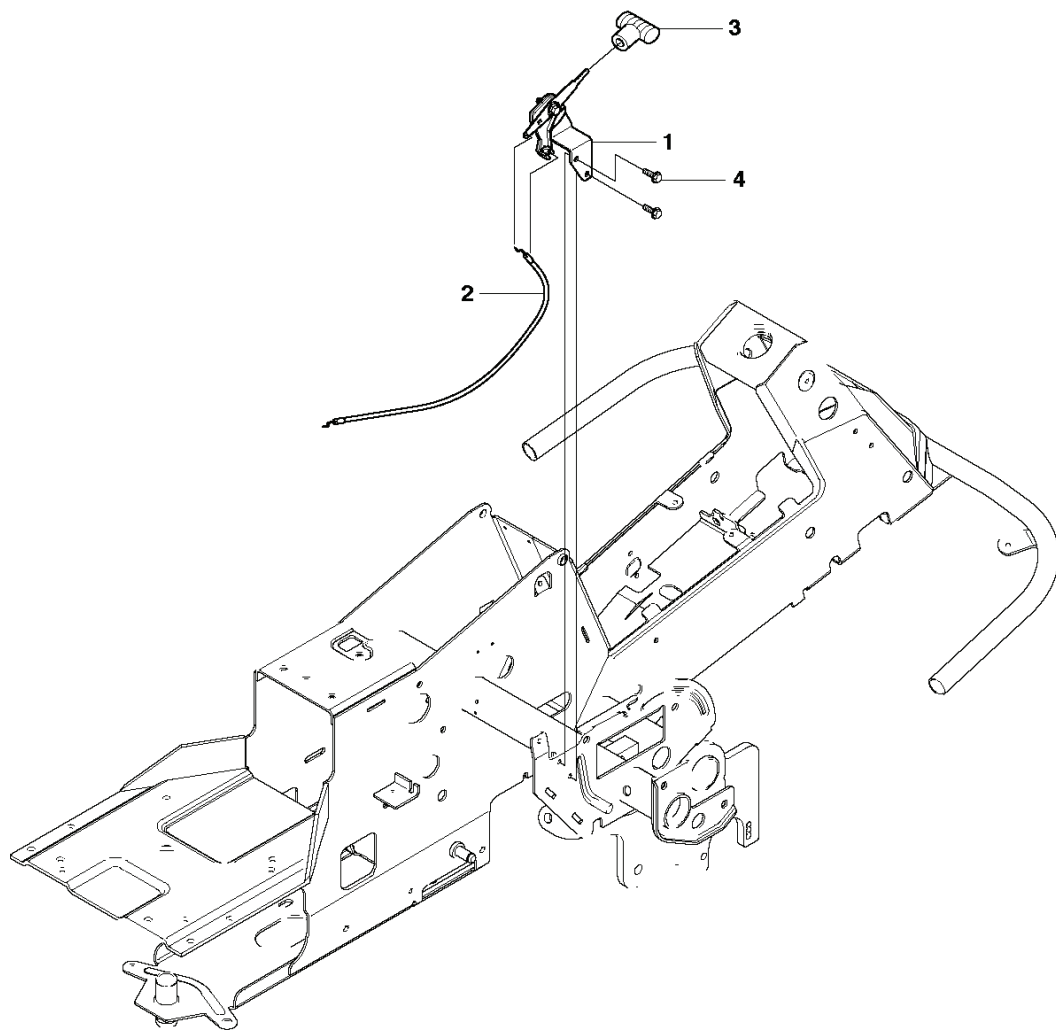

R13C, R16C
CONTROLS

REF.	ART. NR	ARTIKELBESKRIVNING	ANMÄRKNING	KIT
1	544301501	THROTTLE CONTROL ASSY		1
2	544301701	VAJER		1
3	506889101	KNOPP		1
4	725236461	SKRUV EHHFT		2

R13C, R16C
COVER

REF.	ART. NR	ARTIKELBESKRIVNING	ANMÄRKNING	KIT
6	544247602	MOTORKÅPA KPL		1
7	544247701	GÅNGJÄRN		1 6
8	544247702	GÅNGJÄRN		1 6
9	722795402	NIT		6 6
10	503894703	SNÄPPE		1
19	574856101	KÅPA		1
20	544400501	SCREW		2