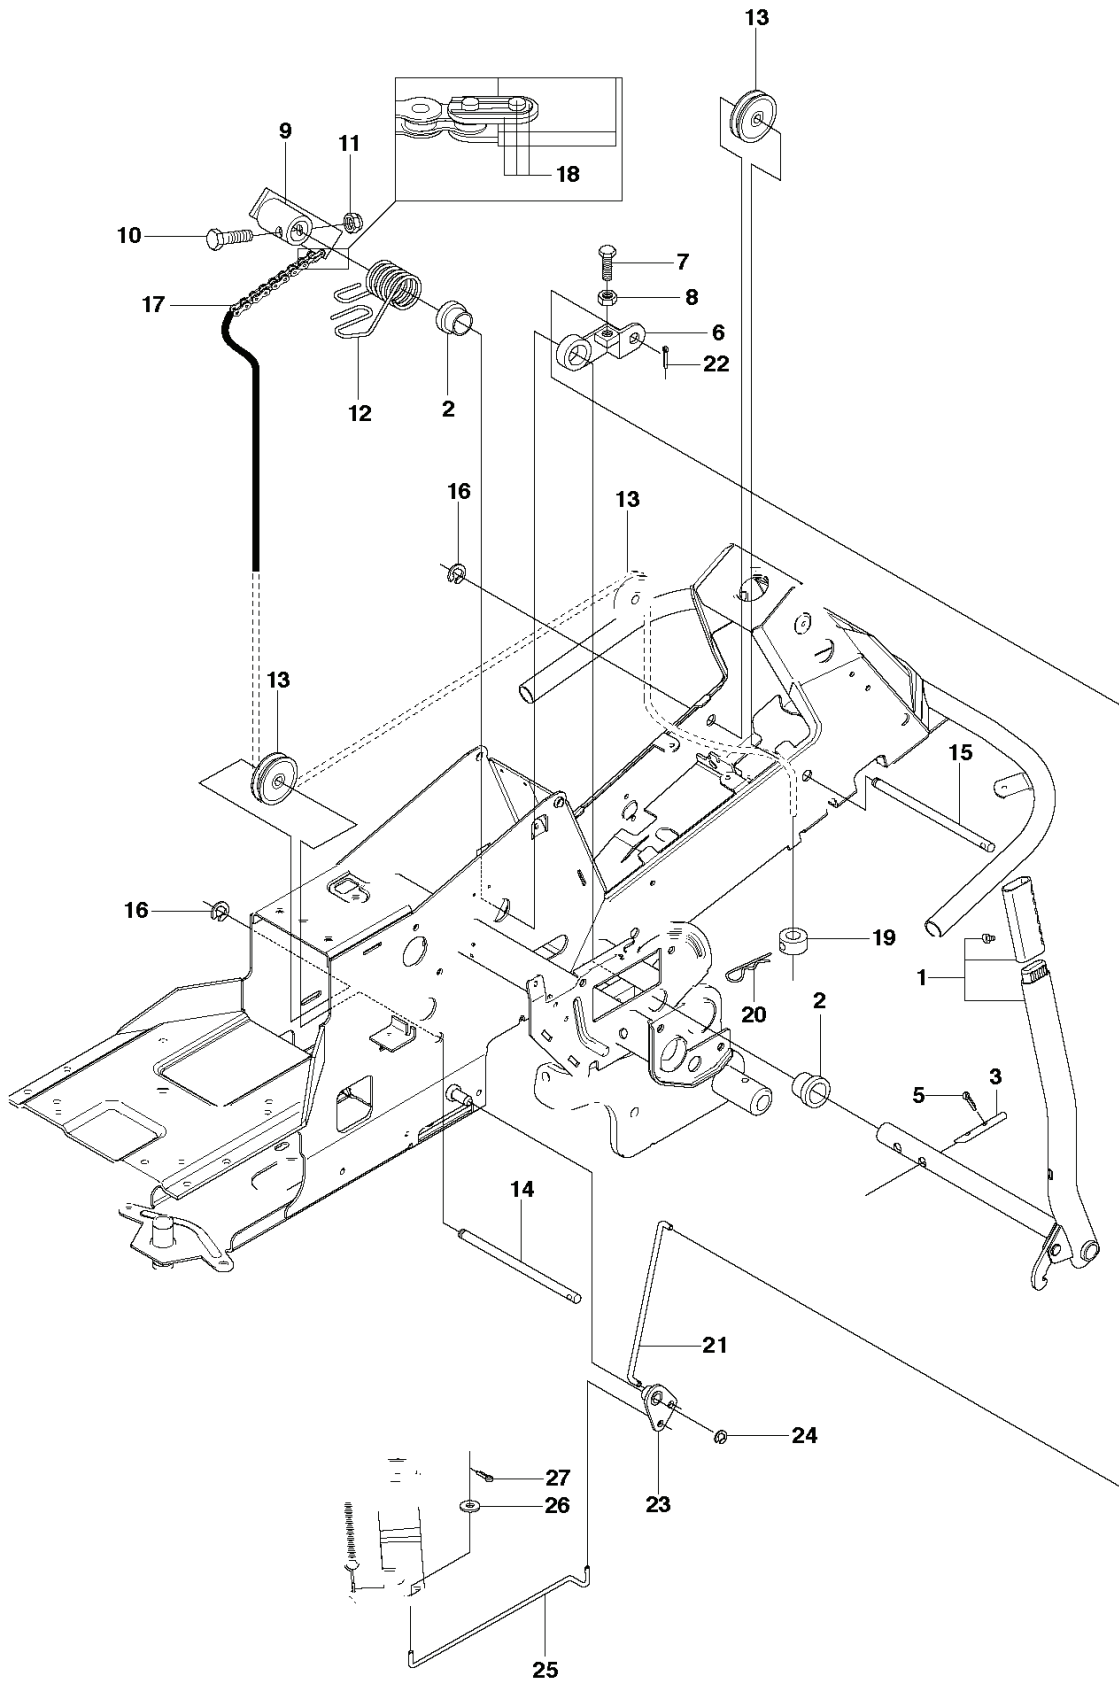

R13C, R16C
MOWER LIFT

REF.	ART. NR	ARTIKELBESKRIVNING	ANMÄRKNING	KIT
1	501018601	LYFTSPAK KPL		1
2	506556501	LAGER		2
3	525406601	PENNOR		1
5	721618301	SPLIT PIN		1
6	506784301	LÄNK KPL		1
7	725249751	SCREW		1
8	731232051	MUTTER (HEXAGON)		1
9	544433601	LYFTARM		1
10	725254251	SKRUV EHHM		1
11	732252201	HEXAGON LÅSMUTTER		1
12	506916801	FJÄDER		1
13	506905601	BRYTHJUL		2
14	506905701	AXEL		1
15	506905702	AXEL		1
16	735311820	SPÄRRYTARE		2
17	506554607	KEDJA		1
18	506554701	LINKAGE		1
19	544934201	KEDJESTOPP		1
20	506966601	HAIR PIN COTTER		1
21	544456901	KOPPLINGSSTÅNG		1
22	721618301	SPLIT PIN		1
23	544378601	LÄNK		1
24	735311420	SPÄRRYTARE		1
25	544448801	KOPPLINGSSTÅNG		1
26	734116441	BRICKA		1
27	721618301	SPLIT PIN		1