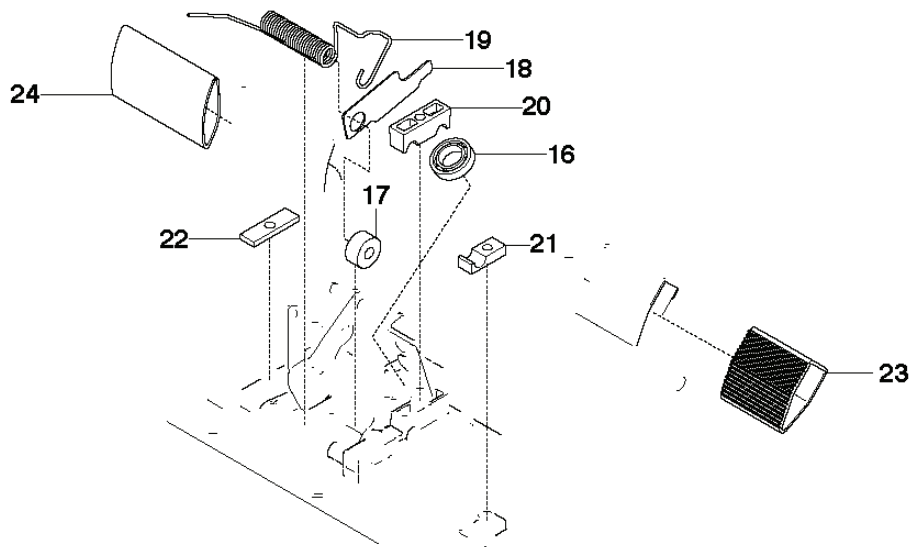

R13C, R16C
MOWER LIFT

REF.	ART. NR	ARTIKELBESKRIVNING	ANMÄRKNING	KIT
1	501018601	LYFTSPAK KPL		1
2	506556501	LAGER		2
3	525406601	PENNOR		1
5	721618301	SPLIT PIN		1
6	506784301	LÄNK KPL		1
7	725249751	SCREW		1
8	731232051	MUTTER (HEXAGON)		1
9	544433601	LYFTARM		1
10	725254251	SKRUV EHHM		1
11	732252201	HEXAGON LÅSMUTTER		1
12	506916801	FJÄDER		1
13	506905601	BRYTHJUL		2
14	506905701	AXEL		1
15	506905702	AXEL		1
16	735311820	SPÄRRYTARE		2
17	506554607	KEDJA		1
18	506554701	LINKAGE		1
19	544934201	KEDJESTOPP		1
20	506966601	HAIR PIN COTTER		1
21	544456901	KOPPLINGSSTÅNG		1
22	721618301	SPLIT PIN		1
23	544378601	LÄNK		1
24	735311420	SPÄRRYTARE		1
25	544448801	KOPPLINGSSTÅNG		1
26	734116441	BRICKA		1
27	721618301	SPLIT PIN		1