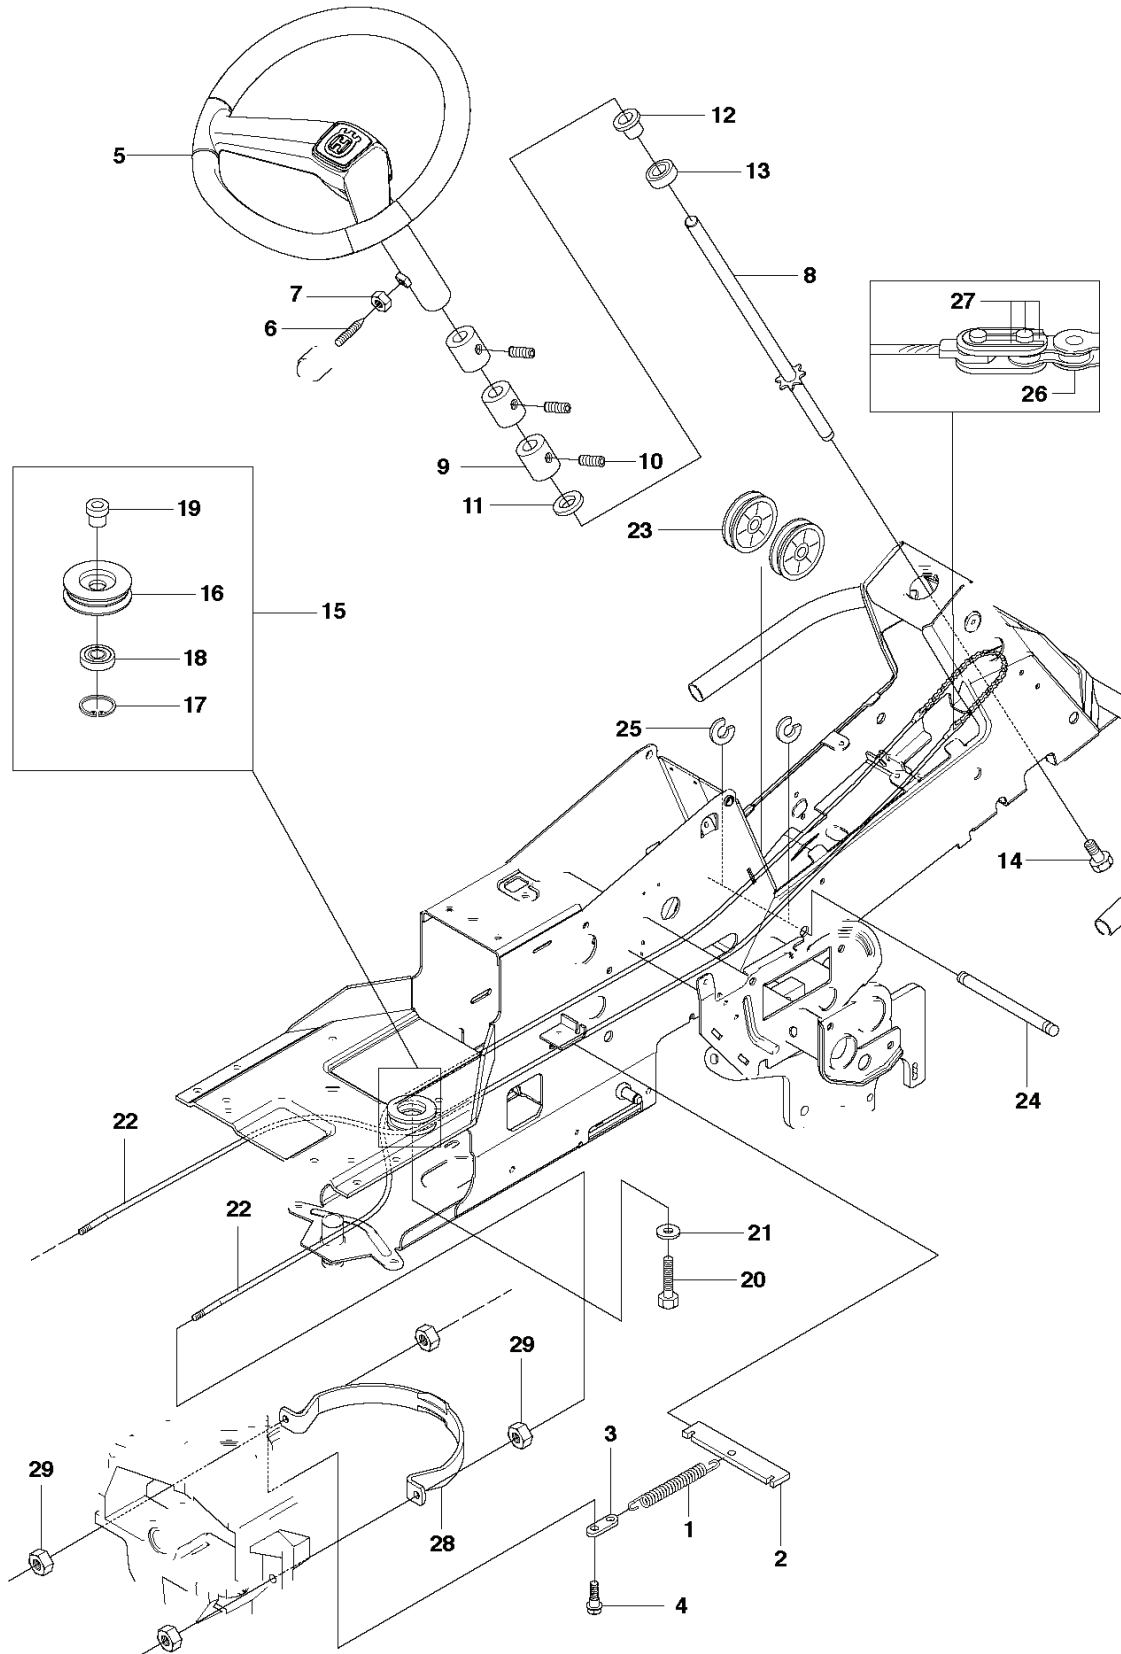

R13C, R16C
STEERING

REF.	ART. NR	ARTIKELBESKRIVNING	ANMÄRKNING	KIT
1	506671901	FJÄDER		1
2	506576301	FJÄDERFÄSTE		1
3	506670801	LÄNK		1
4	506597401	SKRUV EHHFM		1
5	544375202	RATT		1
6	728745505	SKRUV IHSETM		1
7	731231801	MUTTER (HEXAGON)		1
8	575631901	RATTSTÄNG		1
9	506863401	MEDBRINGARE		3
10	728844305	SKRUV IHSETM		3
11	506863601	BRICKA		1
12	506887801	DISTANSBRICKA		1
13	738210404	KULLAGER		1
14	506570104	SKRUV EHHFM		1
15	506500903	BARRING WHEEL		1
16	535424101	BARRING WHEEL		1 15
17	735314010	SPÄRRING		1 15
18	738220419	KULLAGER		1 15
19	506500802	BUSHING		1 15
20	506675402	SKRUV EHHFM		1
21	734117441	BRICKA		1
22	506589104	WIRE KPL		2
23	506522401	LINHJUL		2
24	506539403	AXEL		1
25	735311420	SPÄRRYTARE		2
26	506554601	KEDJA		1
27	506554701	LINKAGE		2
28	544427301	WIRESTYRNING		1
29	731232051	MUTTER (HEXAGON)		4