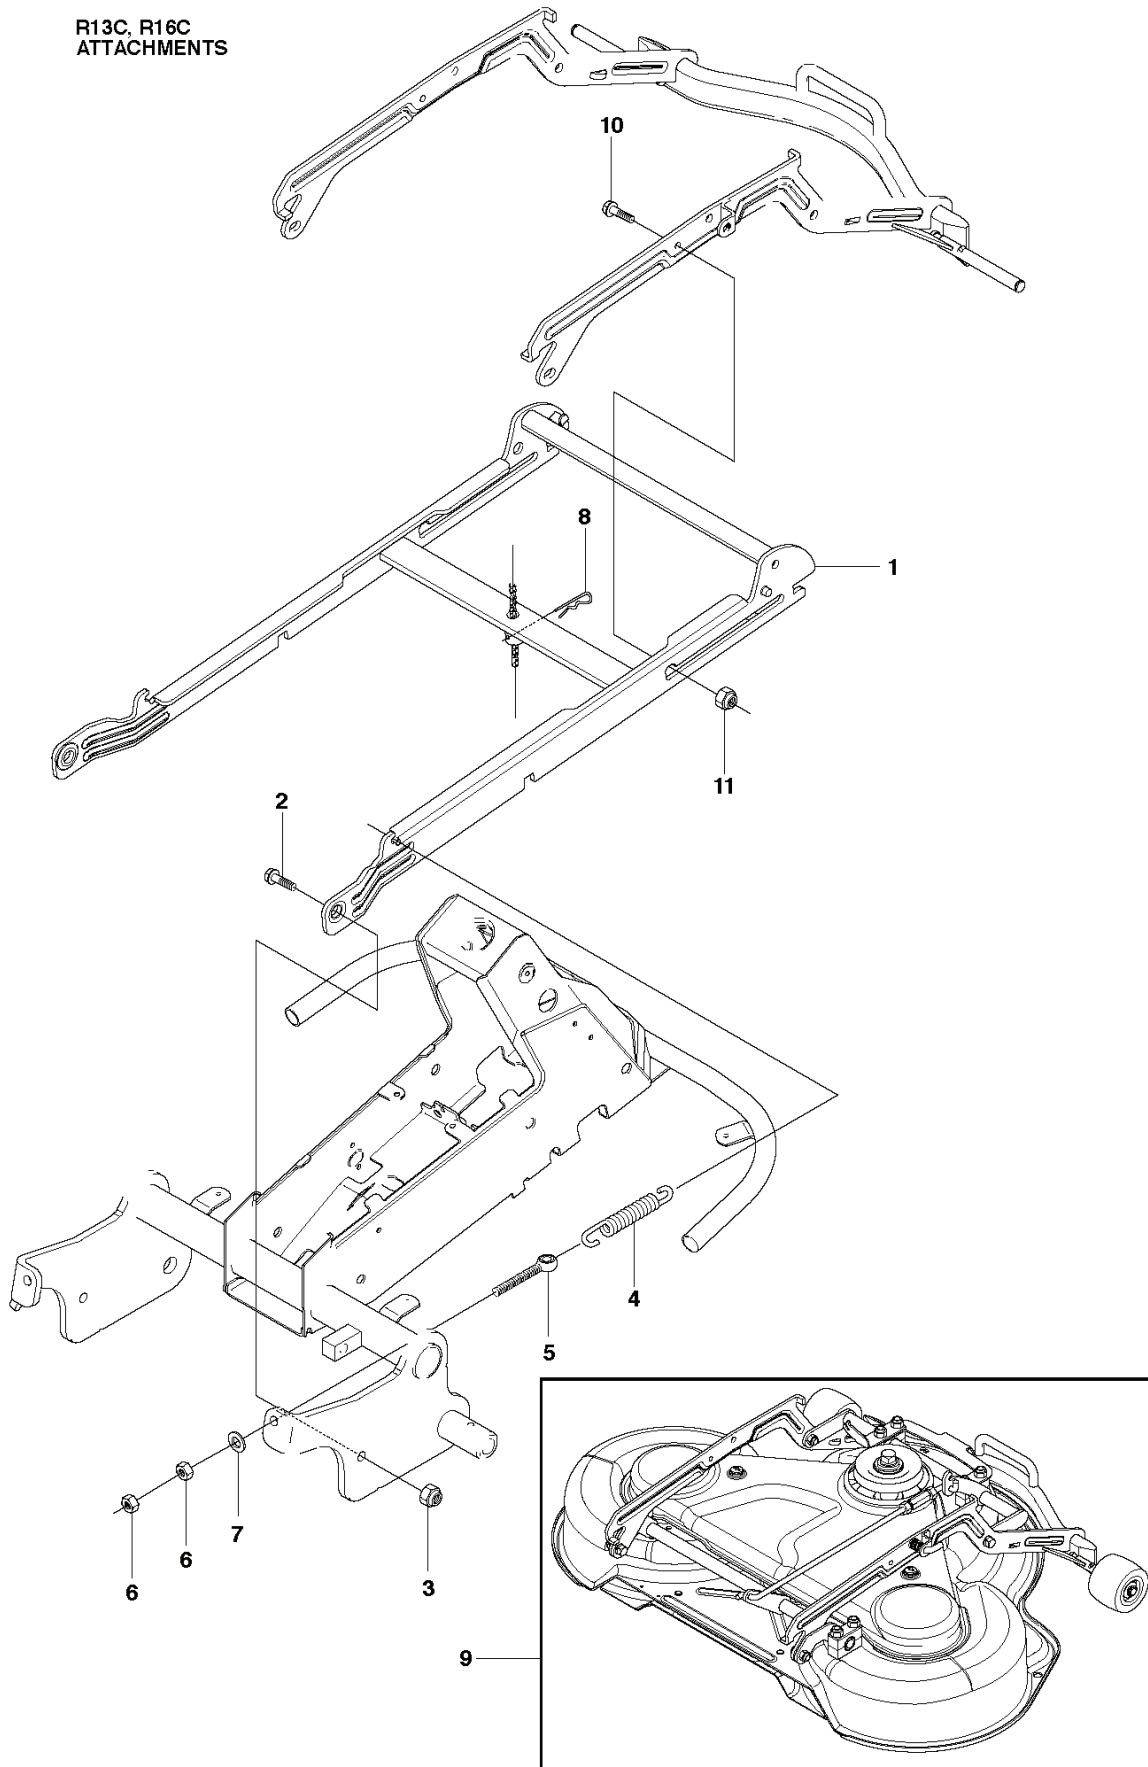

RESERVDELSKATALOG
: HUSQVARNA

Reservdelslista

RESERVDELSLISTA

R13C, R16C
ATTACHMENTS

REF.	ART. NR	ARTIKELBESKRIVNING	ANMÄRKNING	KIT
1	544212701	REDSKAPSRAM		1
2	506895801	COLLAR SCREW		2
3	732252201	HEXAGON LÅSMUTTER		2
4	506837601	FJÄDER		2
5	506837701	RING BOLT		2
6	731232051	MUTTER (HEXAGON)		4
7	734117201	BRICKA		2
8	506966601	HAIR PIN COTTER		1
9	544437901	KLIPPAGGREGAT		1
10	544362401	SCREW		2
11	732211801	LOCK NUT		2