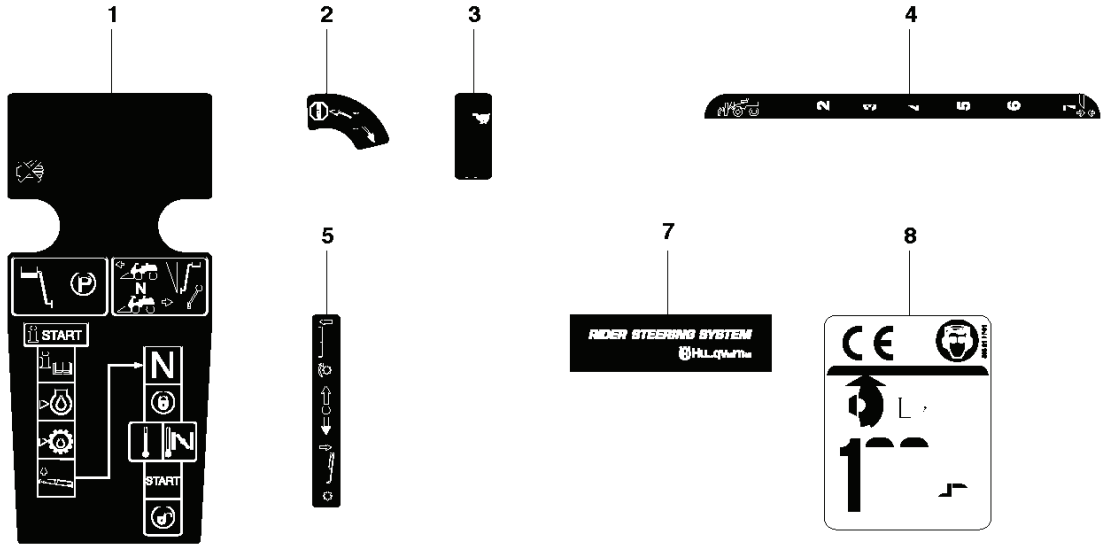

R13C, R16C
DECALS

REF.	ART. NR	ARTIKELBESKRIVNING	ANMÄRKNING	KIT
1	544438601	DEKAL		1
2	544438701	DEKAL		1
3	544438801	DEKAL		1
4	544439001	DEKAL		1
5	544439201	DEKAL		1
7	544833601	DEKAL		1
8	505217701	DEKAL		1
9	544391102	DEKAL		1
10	544211401	DEKAL		1
11	544439401	DEKAL		1
12	544439402	DEKAL		1
13	504813201	DEKAL		1
14	504813202	DEKAL		1