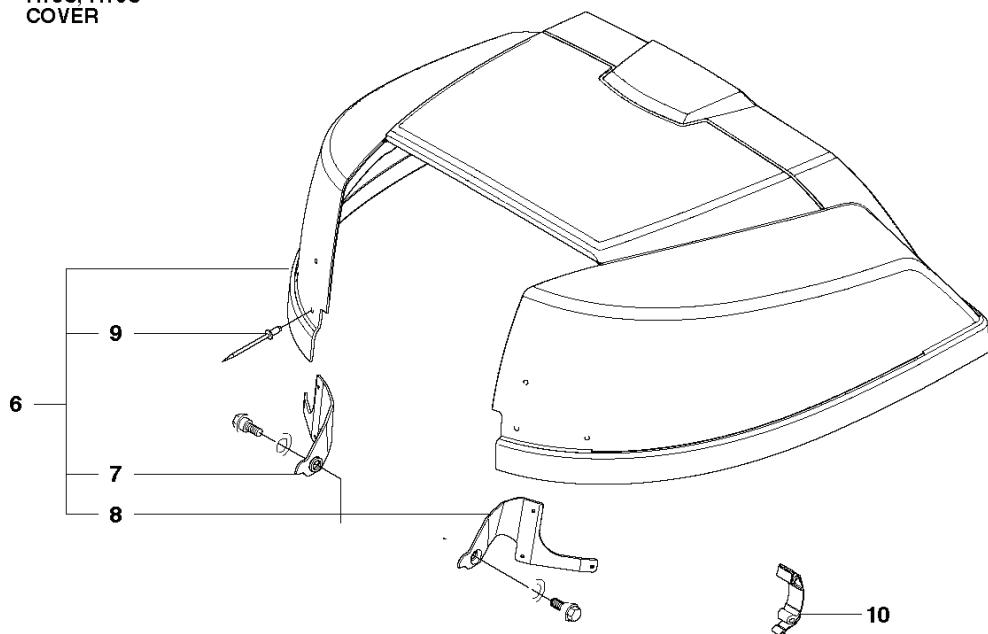

R13C, R16C
CONTROLS

REF.	ART. NR	ARTIKELBESKRIVNING	ANMÄRKNING	KIT
1	544301501	THROTTLE CONTROL ASSY		1
2	544301701	VAJER		1
3	506889101	KNOPP		1
4	725236461	SKRUV EHHFT		2

R13C, R16C
COVER

REF.	ART. NR	ARTIKELBESKRIVNING	ANMÄRKNING	KIT
6	544247602	MOTORKÅPA KPL		1
7	544247701	GÅNGJÄRN		1 6
8	544247702	GÅNGJÄRN		1 6
9	722795402	NIT		6 6
10	503894703	SNÄPPE		1
19	574856101	KÅPA		1
20	544400501	SCREW		2