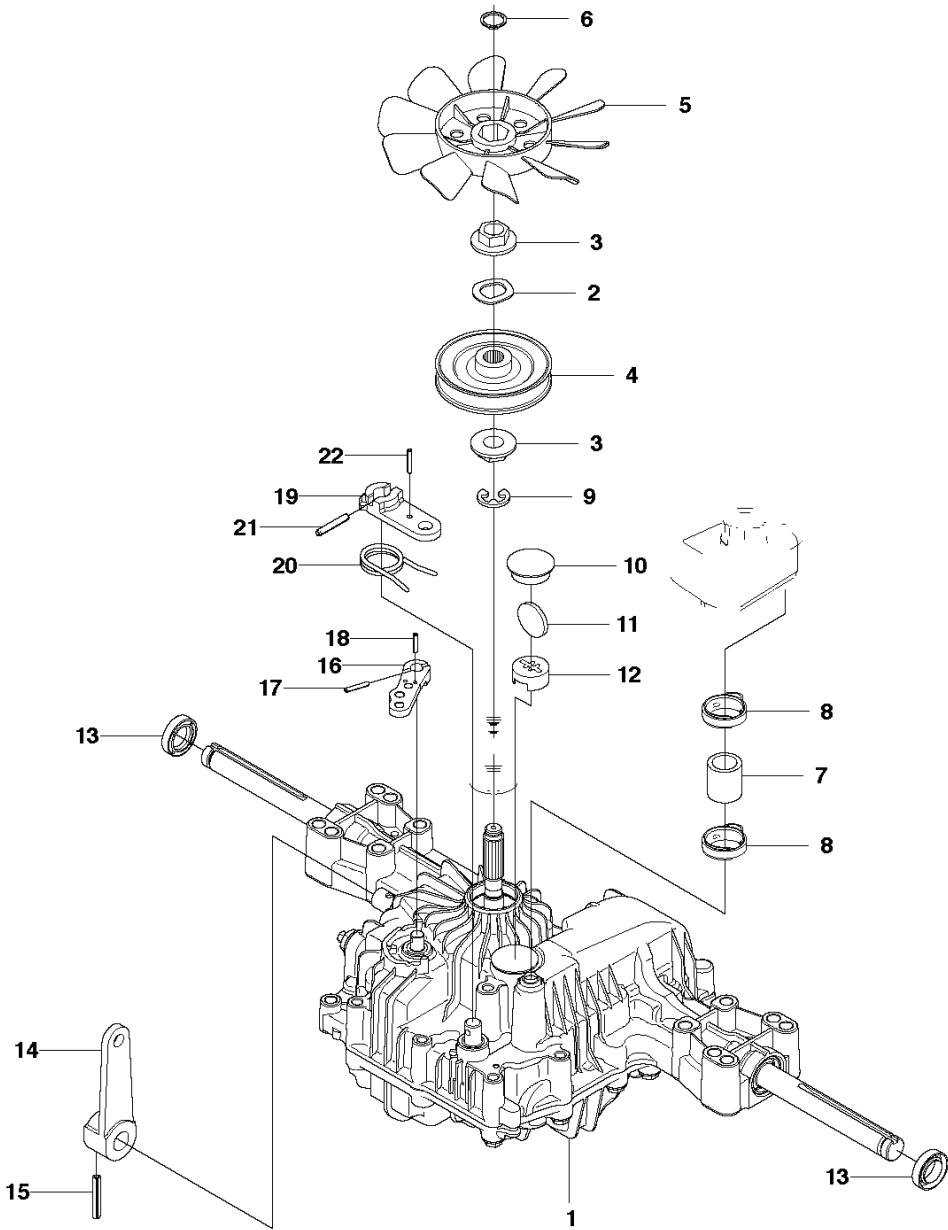

R13C, R16C
FUEL SYSTEM

REF.	ART. NR	ARTIKELBESKRIVNING	ANMÄRKNING	KIT
1	535501301	BRÄNSLETANK		1
2	544329301	FÄSTE		1
3	732211601	LOCK NUT		2
4	734115601	BRICKA		1
5	506673301	TANKLOCK KPL		1
6	504800007	BRÄNSLESLANG		1
7	535469701	HOSE BRACE		2
8	725236461	SKRUV EHHFT		1
9	501020301	STÖD		1
10	725249371	SKRUV EHHM		2

R13C, R16C
HEIGHT ADJUSTMENT

REF.	ART. NR	ARTIKELBESKRIVNING	ANMÄRKNING	KIT
1	535501401	REGLAGEPLÅT		1
2	506570103	SKRUV EHHFM		2
3	504734501	JUSTERSKRUV		1
4	506542001	HANDTAG		1
5	506554301	LAGER		2
6	735312220	SPÄRRYTARE		1
7	506908201	HEIGHT ROD		1
8	506784601	PENNOR		1
9	734117201	BRICKA		1
10	732211801	LOCK NUT		1
11	731231801	MUTTER (HEXAGON)		1
12	721618301	SPLIT PIN		1
13	544227701	LÄNK		1
14	735311520	SPÄRRYTARE		1
15	544227001	KOPPLINGSSTÅNG		1
16	721618301	SPLIT PIN		1

R13C, R16C
HYDROSTAT K46 EU

REF.	ART. NR	ARTIKELBESKRIVNING	ANMÄRKNING	KIT
1	506986301	TRANSMISSION		1
2	506986501	FJÄDERBRICKA		1
3	506986601	DISTANS		2
4	502451901	REMSKIVA		1
5	506986801	FLÄKT		1
6	735311500	SPÄRRING		1
7	502451601	RÖR		1
8	506987001	SLANGKLÄMMA		2
9	535402807	KLÄMMA		1 1
10	535402832	PLUGG		1 1
11	535402829	MAGNET		1 1
12	535402830	HÅLLARE		1 1
13	535402837	TÄTNING		2 1
14	502453201	REGLERARM		1 1
15	535402809	PIN RETAINING SCREW		1 1
16	535402817	HÄVARM		1 1
17	535402816	PIN RETAINING SCREW		1 1
18	535402833	PIN RETAINING SCREW		1 1
19	535402838	HÄVARM		1 1
20	535402839	FJÄDER		1 1
21	535402840	PIN RETAINING SCREW		1 1
22	535402841	TAPP		1 1