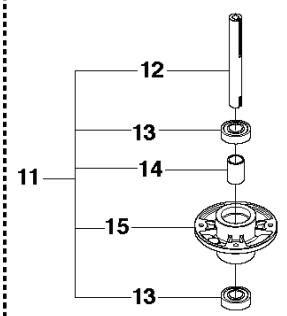

R13C, R16C
CUTTING DECK

Yttre.
Outer.
Exterieur.
Äusser.
Ulko.

Mitten.
Centre.
Centre.
Zentrum.
Keski.