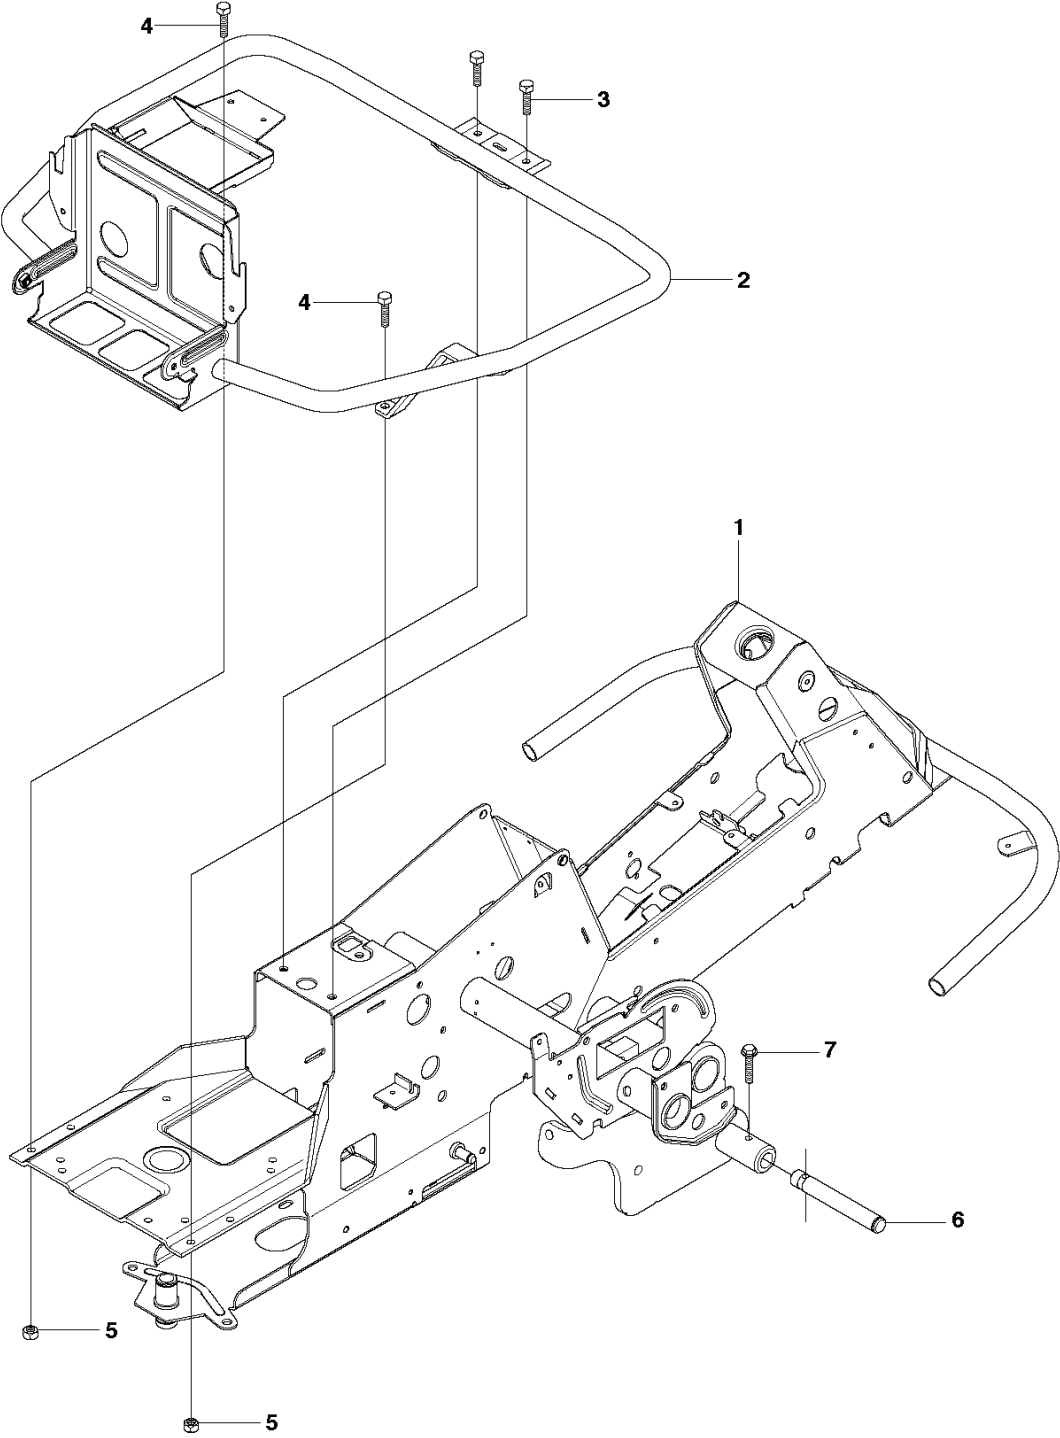

R13C, R16C
CHASSIS

REF.	ART. NR	ARTIKELBESKRIVNING	ANMÄRKNING	KIT
1	544842301	RAM		1
2	544244502	MOTORBÄGE		1
3	506570103	SKRUV EHHFM		2
4	725245171	SKRUV EHHM		2
5	732211801	LOCK NUT		2
6	535470801	HJULAXEL		2
7	725245961	SKRUV EHHFT		2