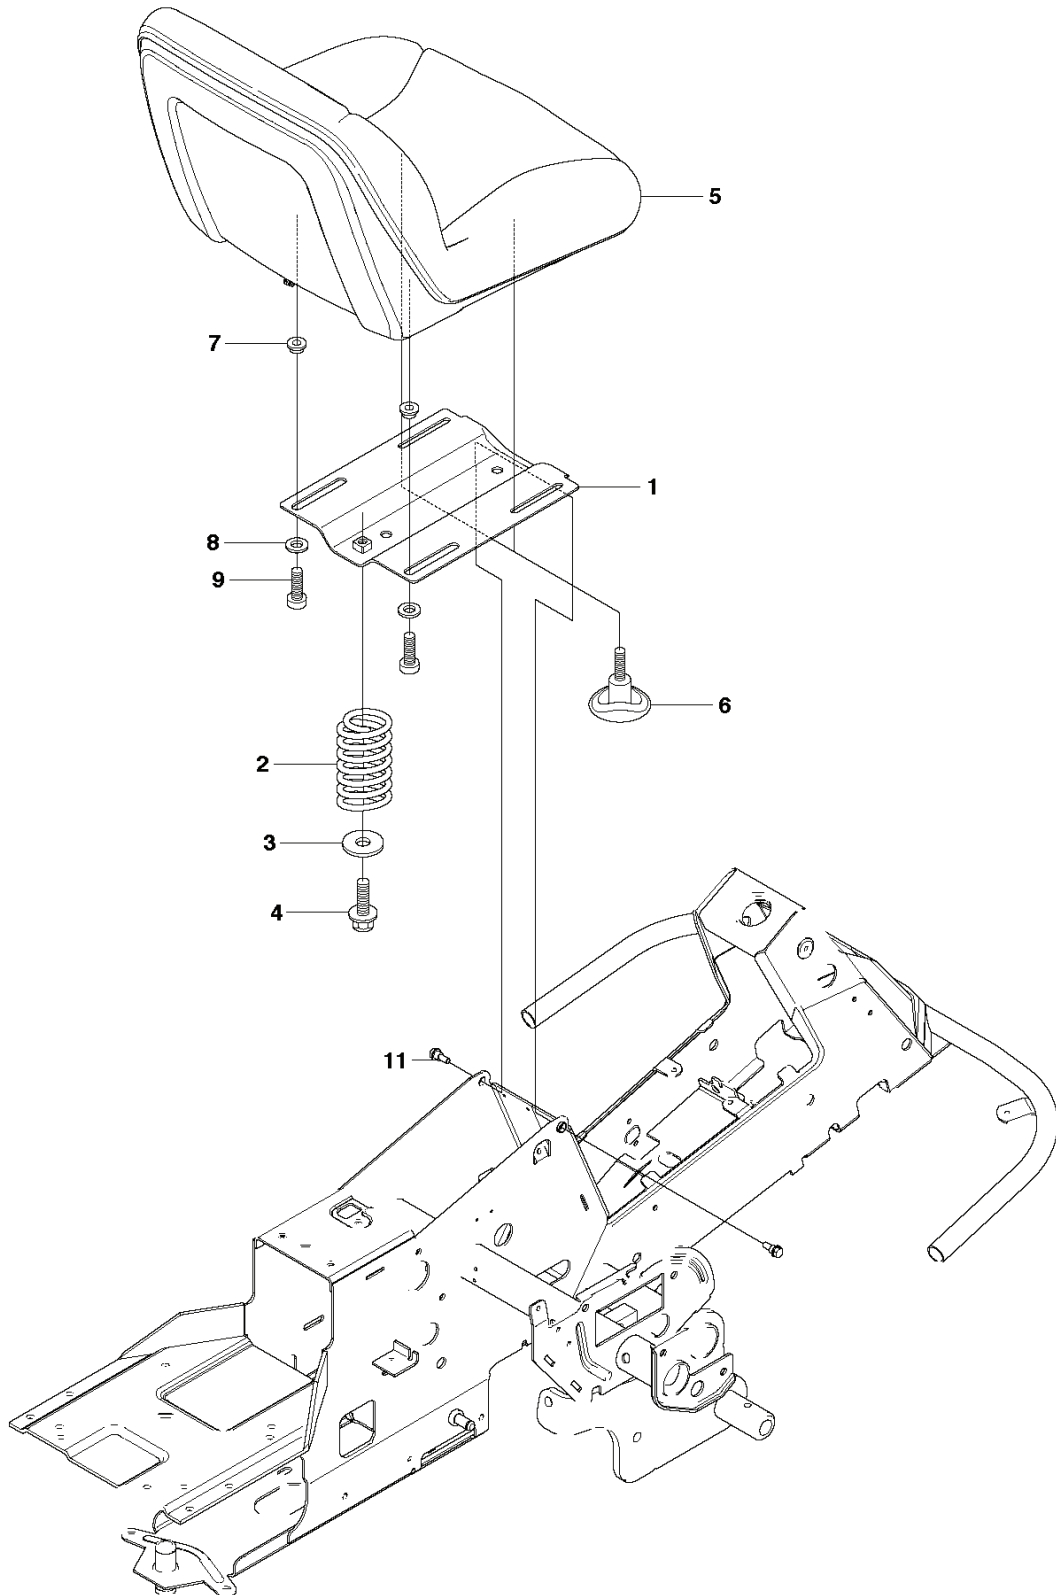

R13C, R16C
SEAT

REF.	ART. NR	ARTIKELBESKRIVNING	ANMÄRKNING	KIT
1	573995003	SÄTESFÄSTE		1
2	506915301	TRYCKFJÄDER		1
3	734117441	BRICKA		1
4	725249371	SKRUV EHHM		1
5	544433301	SÄTE		1
6	506565501	JUSTERVRED		2
7	506565301	BUSHING		2
8	734116441	BRICKA		2
9	506556301	SCREW UNC		2
11	506597401	SKRUV EHHFM		1