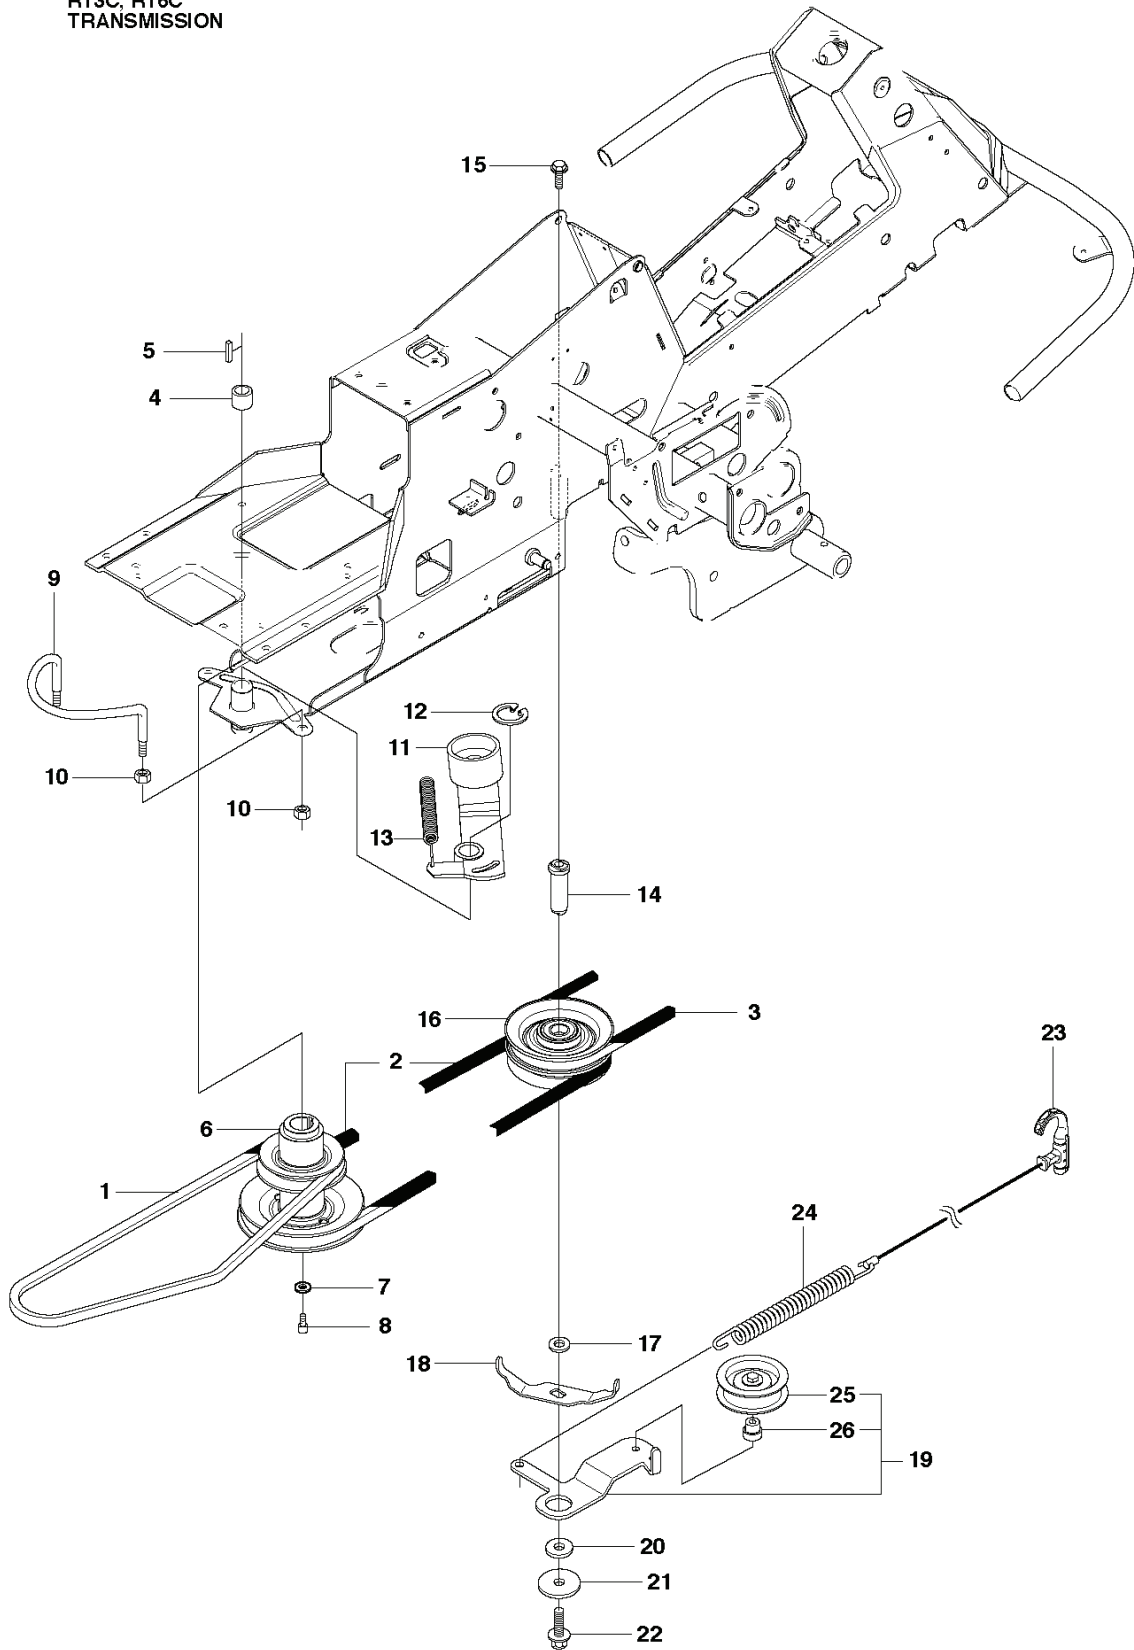

R13C, R16C
TRANSMISSION

REF.	ART. NR	ARTIKELBESKRIVNING	ANMÄRKNING	KIT
1	589531201	REM		1
2	589530401	REM		1
3	589530001	REM		1
4	506509201	DISTANSHYLSA		1
5	506555901	KIL		1
6	535482401	REMSKIVA		1
7	506597501	BRICKA		1
8	506556002	SCREW UNC		1
9	506664501	REMSTYRARE		1
10	731232051	MUTTER (HEXAGON)		4
11	535484401	REMSPÄNNARE KPL		1
12	735312600	SPÄRRING		1
13	506665601	FJÄDER		1
14	544426101	AXEL		1
15	506675402	SKRUV EHHFM		1
16	535482201	REMSKIVA		1
17	506775701	BRICKA		1
18	544405301	REMSTYRARE		1
19	544228101	REMSPÄNNARE KPL		1
20	506597501	BRICKA		1
21	506982501	BRICKA		1
22	506570105	SKRUV EHHFM		1
23	544239501	HANDTAG KPL		1
24	544238801	FJÄDER		1
25	506793202	REMSPÄNNARHJUL		1 19
26	506976401	BUSHING		1 19