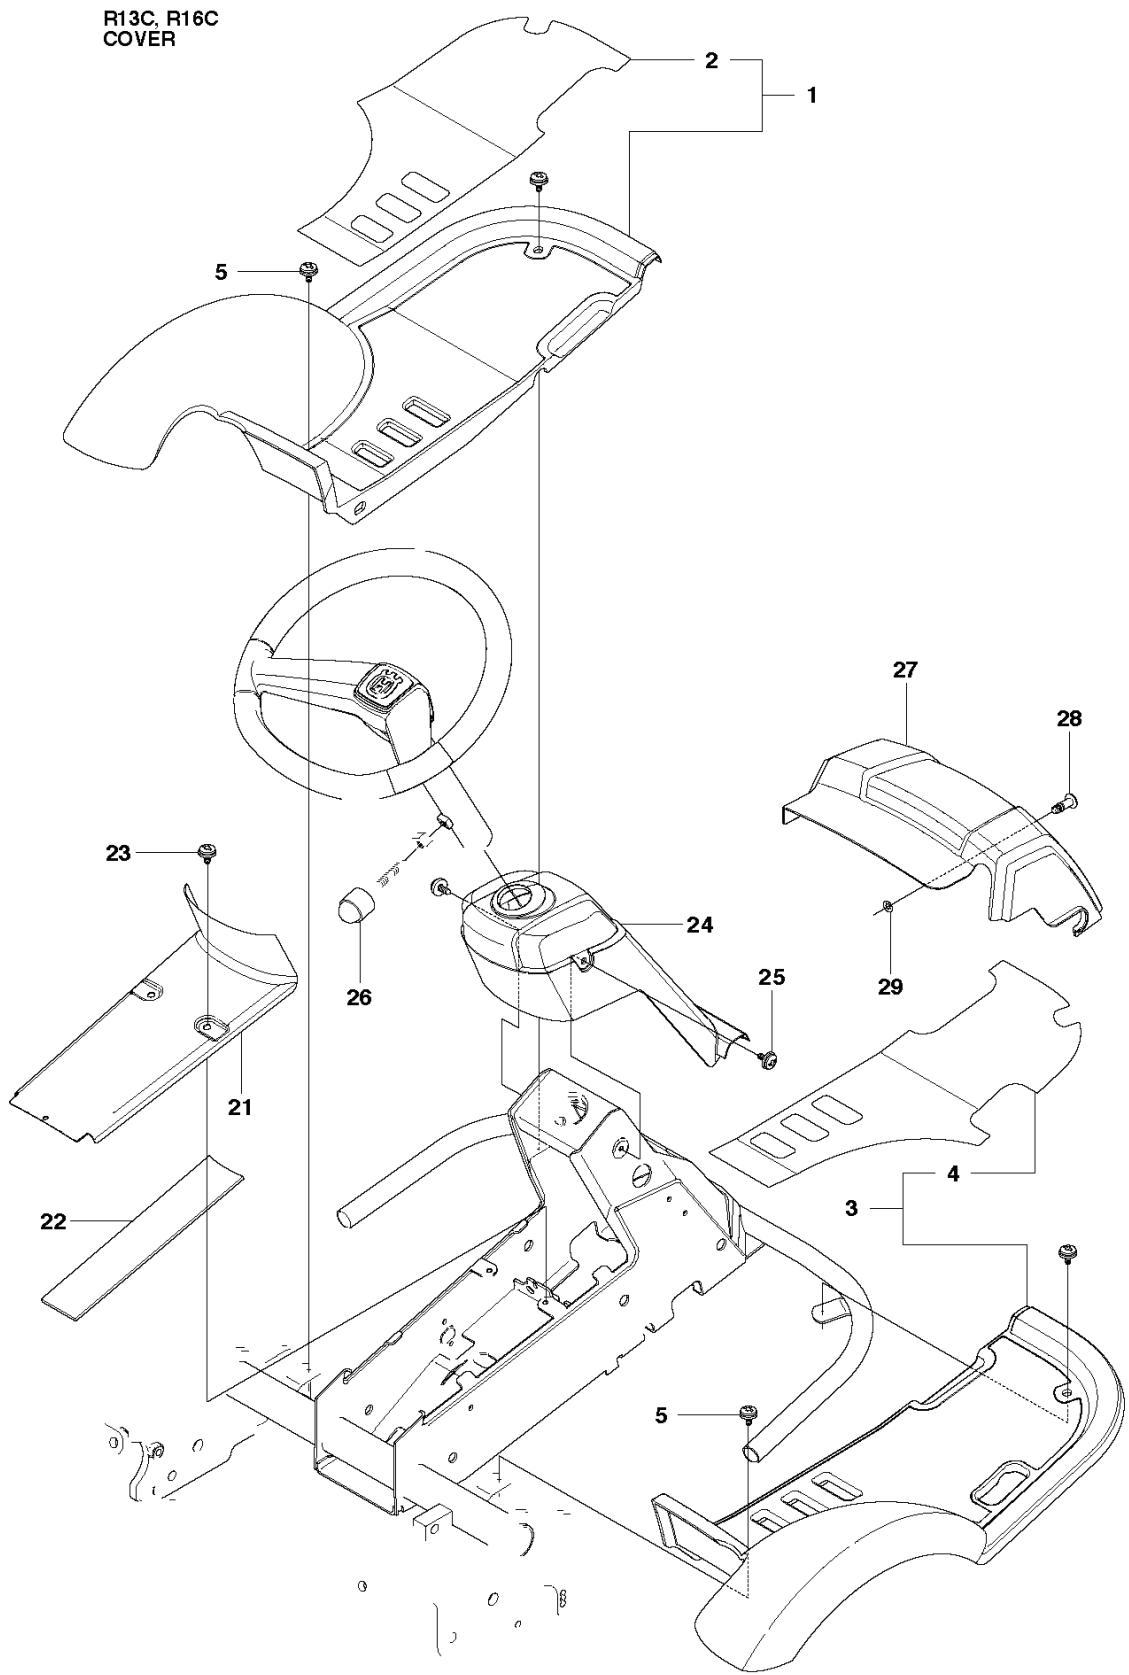

R13C, R16C
COVER

REF.	ART. NR	ARTIKELBESKRIVNING	ANMÄRKNING	KIT
1	544895901	FOOT PLATE		1
2	544248401	MATTA		1 1
3	544895903	FOOT PLATE		1
4	544248403	MATTA		1 3
5	544400501	SCREW		4
21	544239201	KÅPA		1
22	544427501	MATTA		1
23	544400501	SCREW		2
24	544326501	KÅPA		1
25	544400501	SCREW		2
26	544433201	SKYDDSKÅPA		1
27	544374201	AGGREGATKÅPA		1
28	525390601	LÅS		1
29	506963601	BRICKA		1