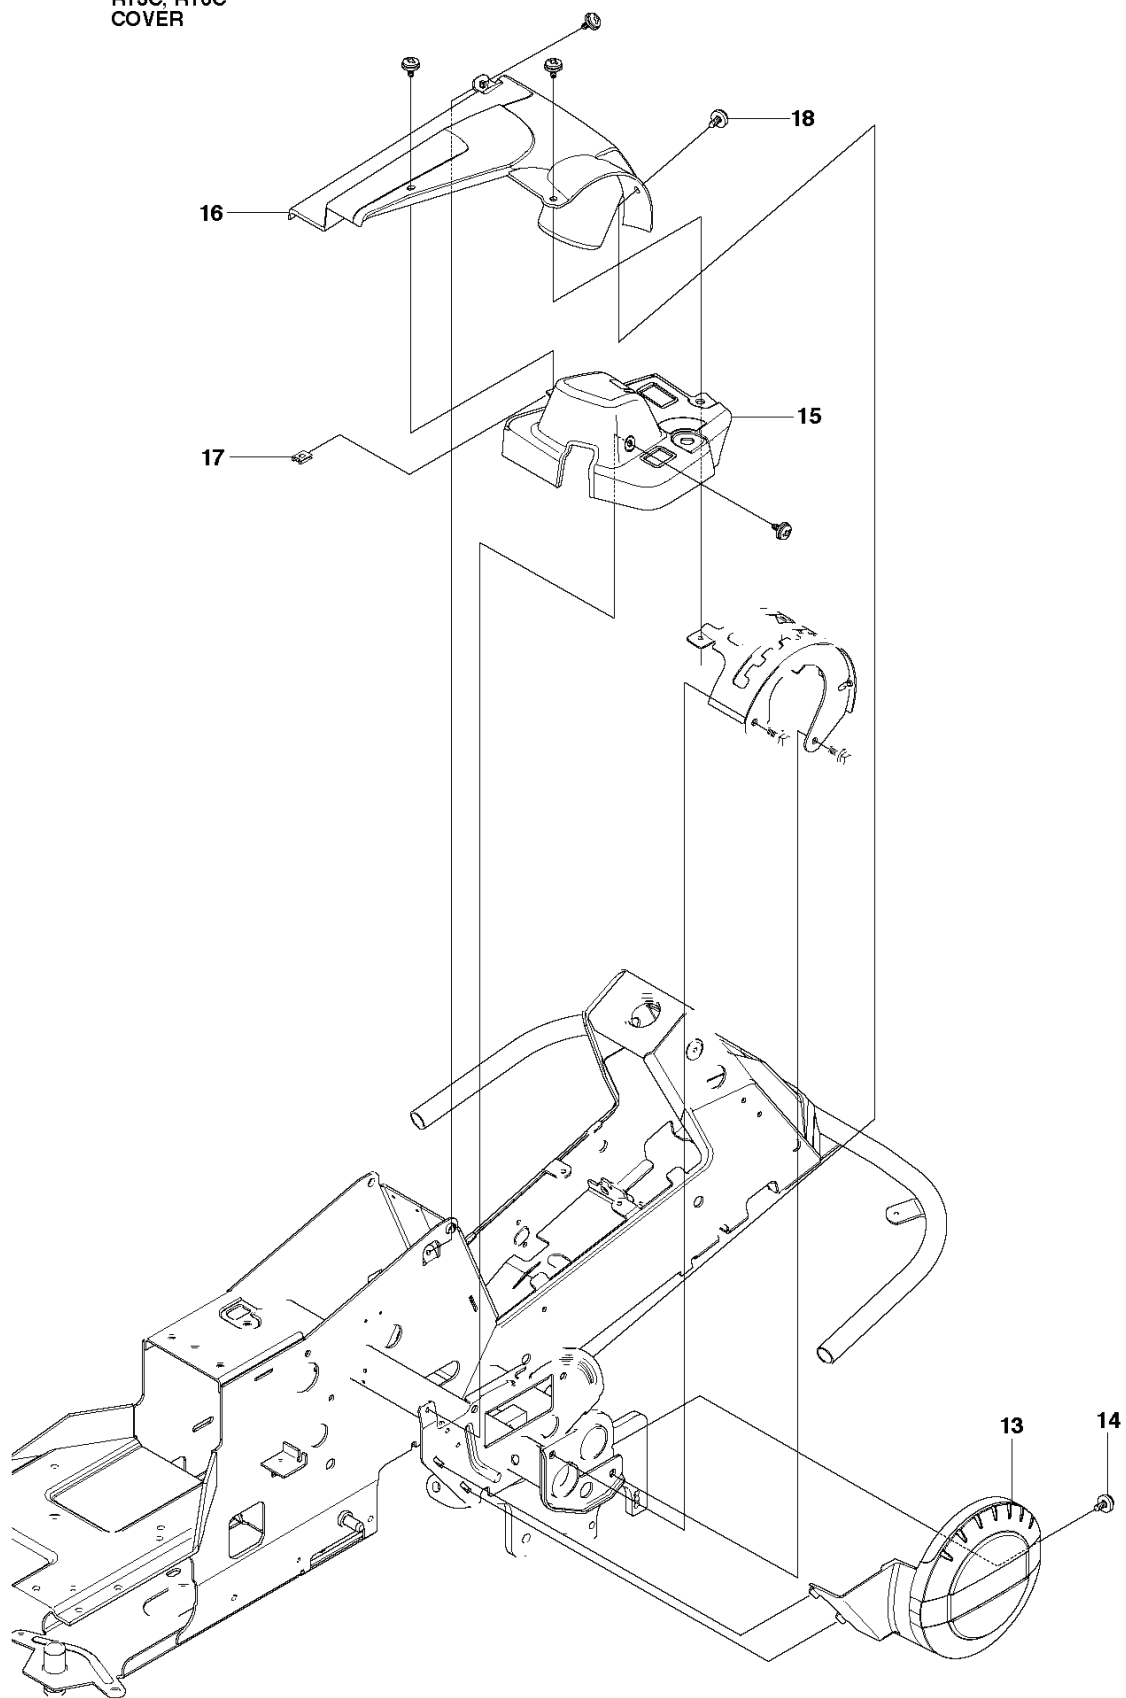

R13C, R16C
COVER

REF.	ART. NR	ARTIKELBESKRIVNING	ANMÄRKNING	KIT
13	535502501	REGLAGEKÅPA		1
14	544400501	SCREW		1
15	544332103	REGLAGEKÅPA		1
16	544332202	KÅPA		1
17	535429101	SPRING NUT		1
18	544400501	SCREW		4