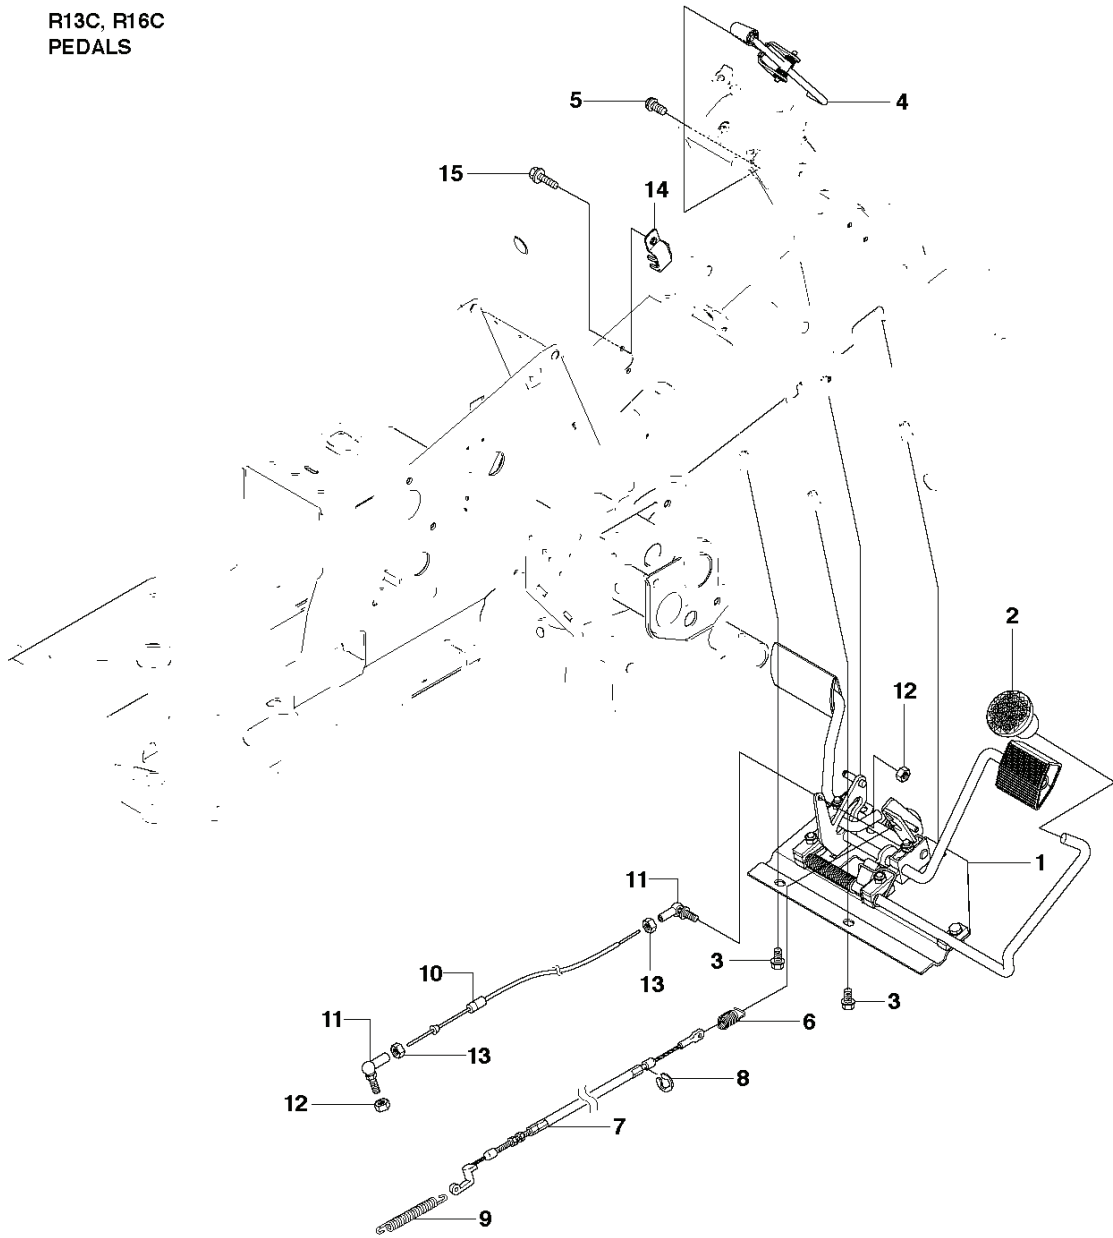

R13C, R16C
PEDALS

REF.	ART. NR	ARTIKELBESKRIVNING	ANMÄRKNING	KIT
1	544126001	PEDALPLATTA KPL		1
2	535473701	KNOPP		1
3	506570104	SKRUV EHHFM		4
4	544403101	BROMSARM KPL		1
5	725236461	SKRUV EHHFT		2
6	506946301	BROMSFJÄDER		1
7	506992701	BROMSWIRE		1
8	735310920	SPÄRRYTARE		1
9	506535603	DRAGFJÄDER		1
10	574411101	REGLAGEKABEL		1
11	506557301	VINKELLAS8 DIN71802		2
12	732211401	LOCK NUT		2
13	731231401	MUTTER (HEXAGON)		2
14	522430801	FÄSTE		1
15	725236461	SKRUV EHHFT		1