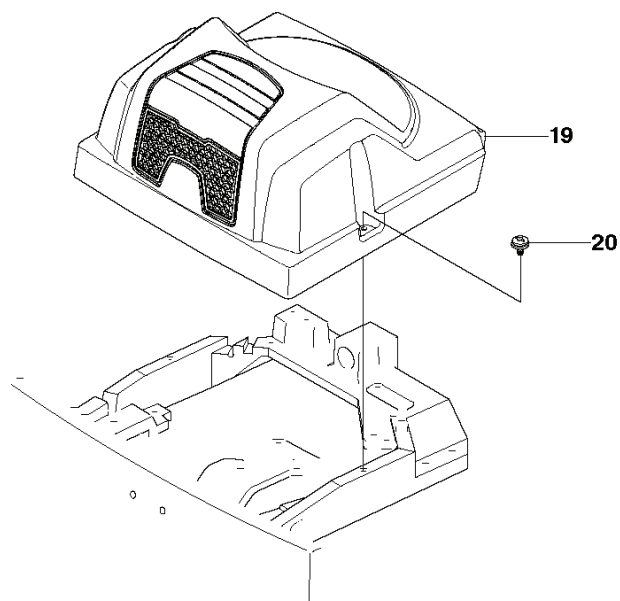

R13C, R16C
CONTROLS

REF.	ART. NR	ARTIKELBESKRIVNING	ANMÄRKNING	KIT
1	544301501	THROTTLE CONTROL ASSY		1
2	544301701	VAJER		1
3	506889101	KNOPP		1
4	725236461	SKRUV EHHFT		2

R13C, R16C
COVER

REF.	ART. NR	ARTIKELBESKRIVNING	ANMÄRKNING	KIT
6	544247602	MOTORKÅPA KPL		1
7	544247701	GÅNGJÄRN		1 6
8	544247702	GÅNGJÄRN		1 6
9	722795402	NIT		6 6
10	503894703	SNÄPPE		1
19	574856101	KÅPA		1
20	544400501	SCREW		2