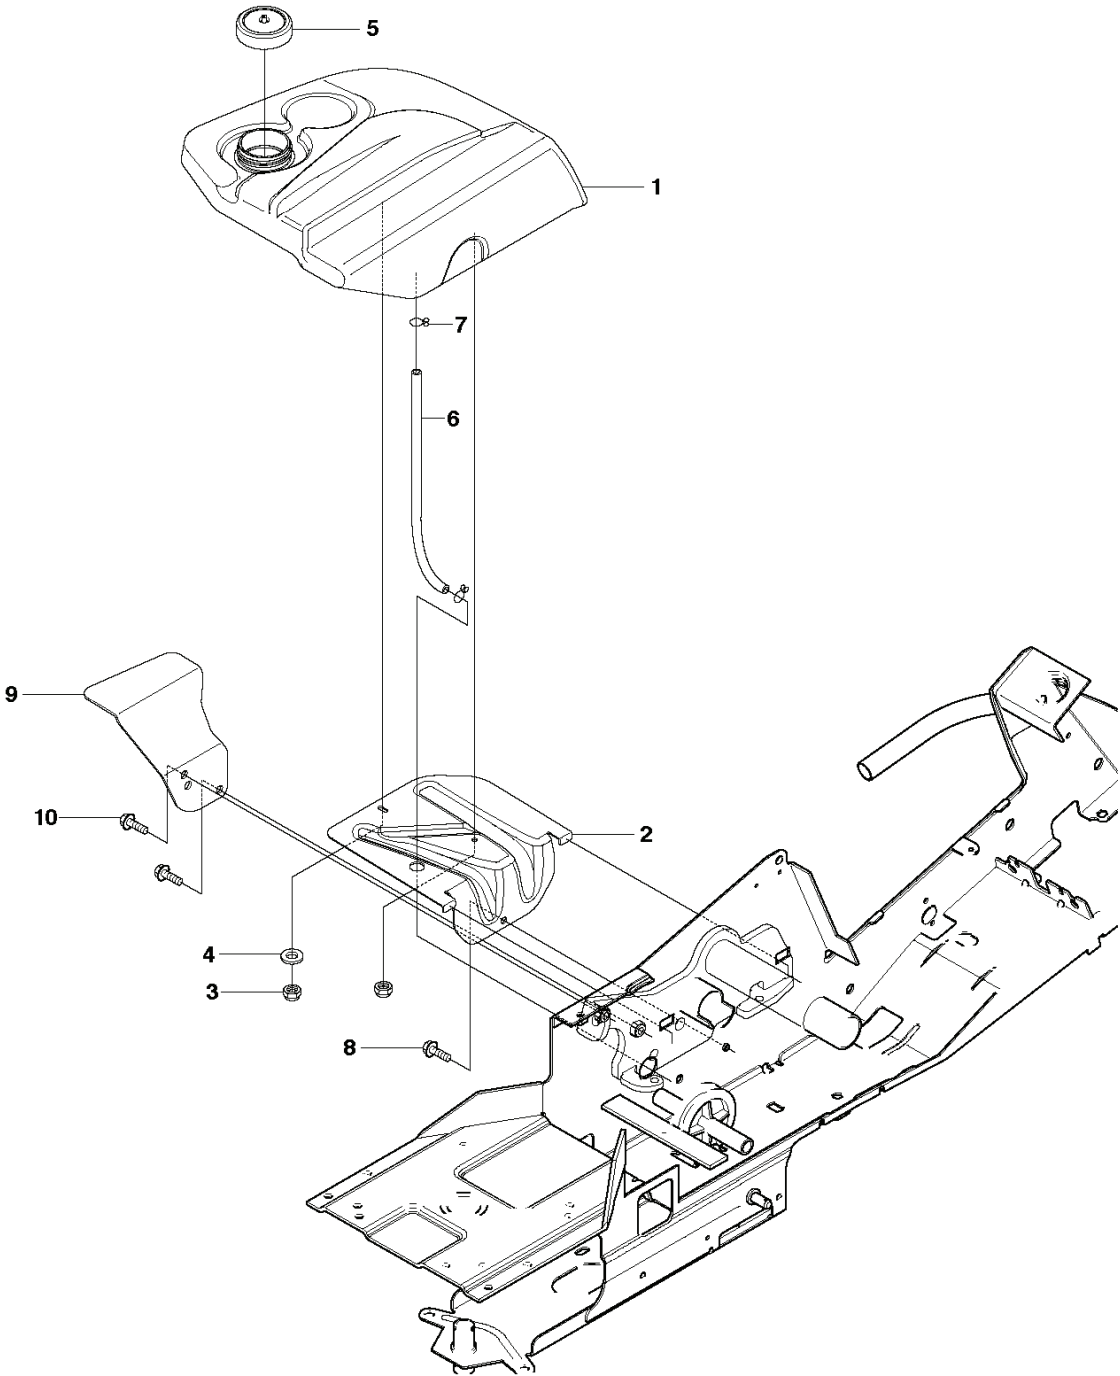

R13C, R16C
FUEL SYSTEM

REF.	ART. NR	ARTIKELBESKRIVNING	ANMÄRKNING	KIT
1	535501301	BRÄNSLETANK		1
2	544329301	FÄSTE		1
3	732211601	LOCK NUT		2
4	734115601	BRICKA		1
5	506673301	TANKLOCK KPL		1
6	504800007	BRÄNSLESLANG		1
7	535469701	HOSE BRACE		2
8	725236461	SKRUV EHHFT		1
9	501020301	STÖD		1
10	725249371	SKRUV EHHM		2