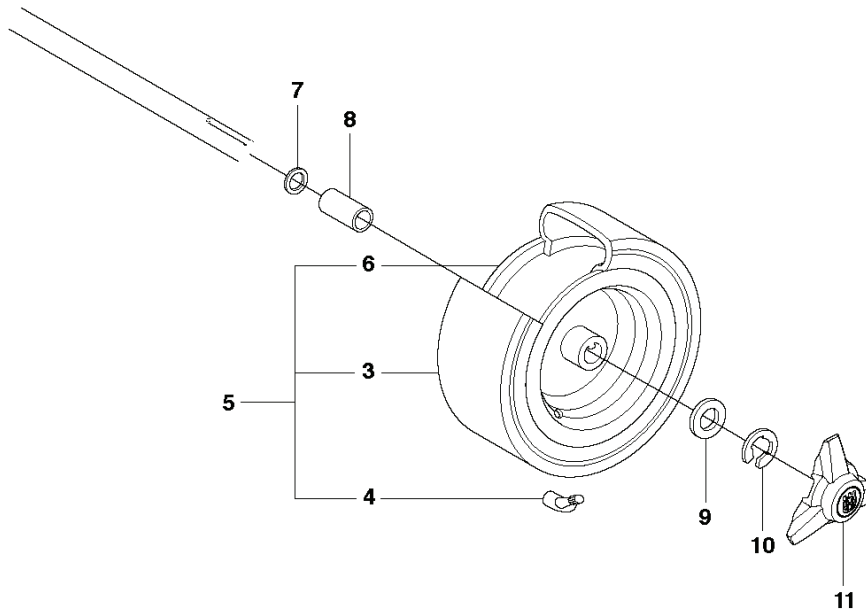

R13C, R16C
WHEELS & TIRES

REF.	ART. NR	ARTIKELBESKRIVNING	ANMÄRKNING	KIT
1	523012202	HJUL		2
2	523034501	FÄLG		1 1
3	523034602	DÄCK		1 1,5
4	523034701	VENTIL		1 1,5
5	523012602	HJUL		2
6	523034801	FÄLG		1 5
7	506504805	BRICKA		4
8	506596203	DISTANSHYLSA		2
9	506504803	BRICKA		2
10	506899001	SPÄRRYTARE		4
11	544353502	NAVKAPSEL		2
12	544353501	NAVKAPSEL		2