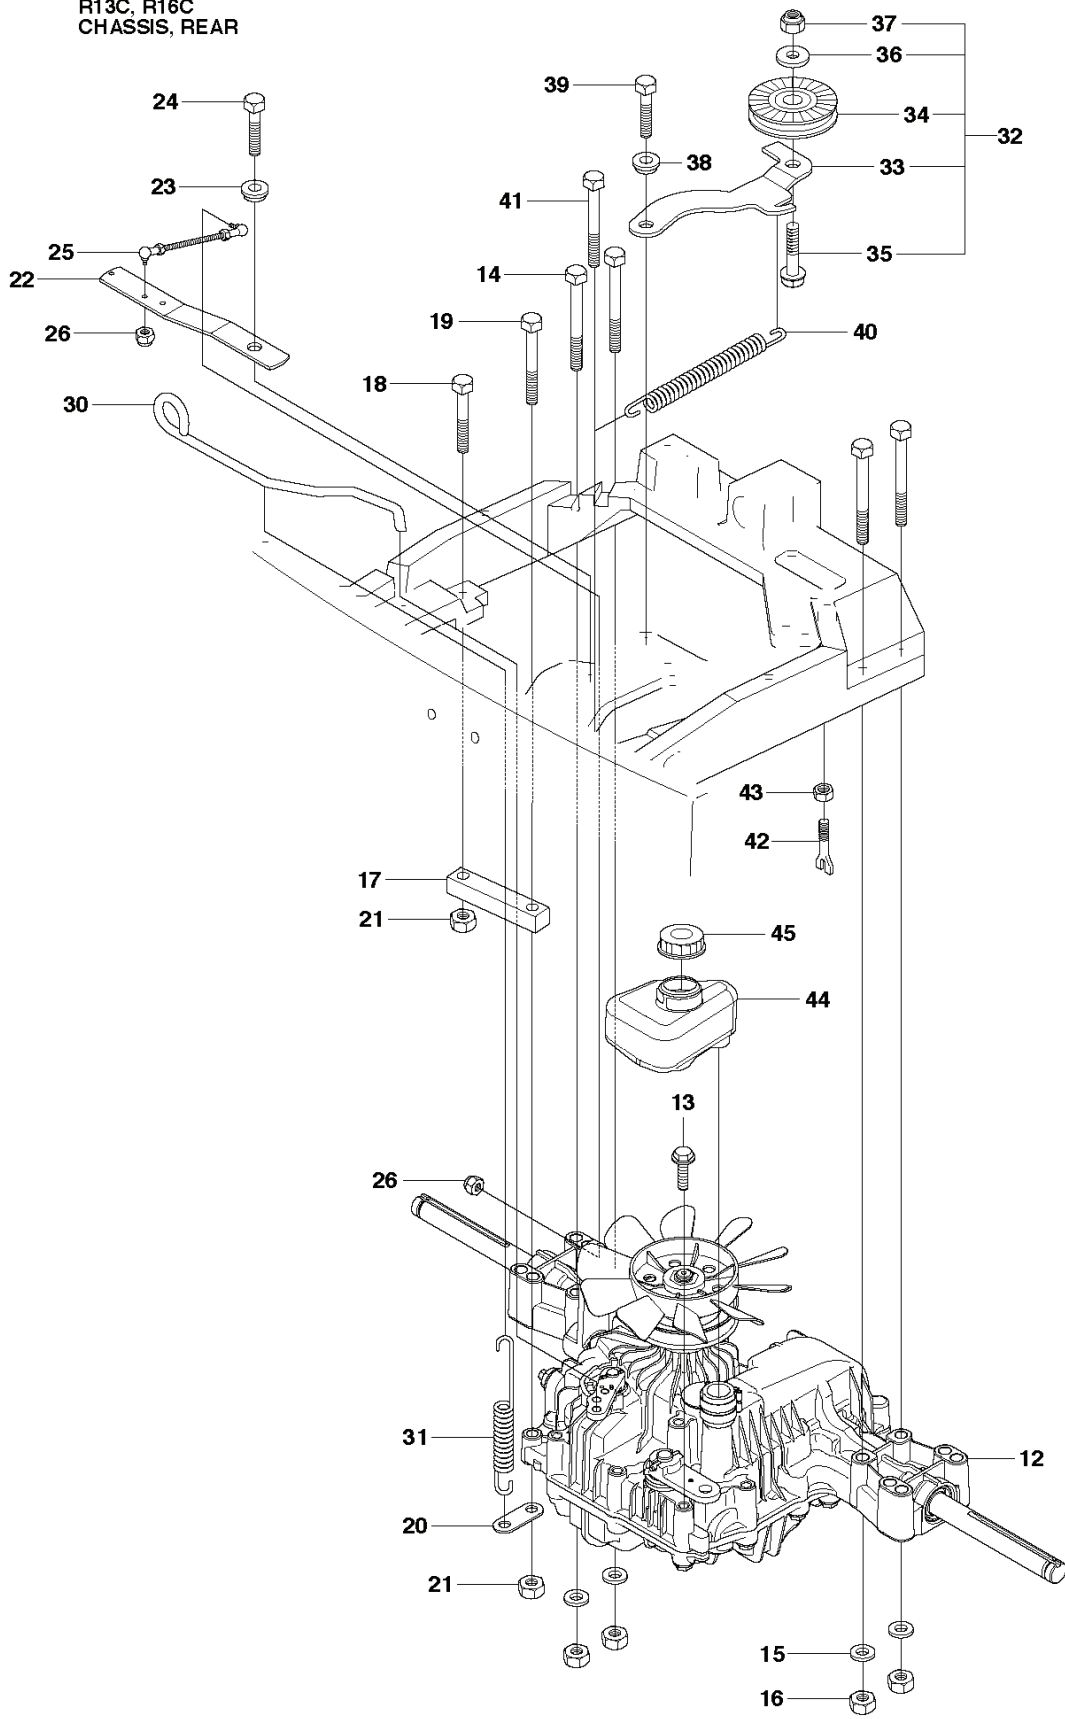

R13C, R16C
CHASSIS, REAR

REF.	ART. NR	ARTIKELBESKRIVNING	ANMÄRKNING	KIT
12	506986301	TRANSMISSION		1
13	506558302	SKRUV EHHFT		1
14	725246751	SKRUV EHHM		4
15	734116401	BRICKA		4
16	731231801	MUTTER (HEXAGON)		4
17	506987201	MOMENTFÄSTE		1
18	725245951	SKRUV EHHM		1
19	725246251	SKRUV EHHM		1
20	506599301	LÄNK		1
21	731231801	MUTTER (HEXAGON)		2
22	506987403	HÄVARM		1
23	506918702	BRICKA		1
24	725245151	SCREW		1
25	506987501	JUSTERSTÅNG		1
26	732211401	LOCK NUT		2
30	506988201	FRIKOPPLINGSSTÅNG		1
31	506834301	FJÄDER		1
32	506988401	REMSPÄNNARE KPL		1
33	506988501	REMSPÄNNARE		1 32
34	506946901	REMSKIVA		1 32
35	725245551	SCREW		1 32
36	734116441	BRICKA		1 32
37	732211801	LOCK NUT		1 32
38	506918702	BRICKA		1
39	725245151	SCREW		1
40	506988601	FJÄDER		1
41	725246451	SKRUV EHHM		1
42	506988801	PENDULUM		1
43	731232051	MUTTER (HEXAGON)		1
44	506989001	EXPANSIONSTANK		1
45	506988001	TANKLOCK KPL		1