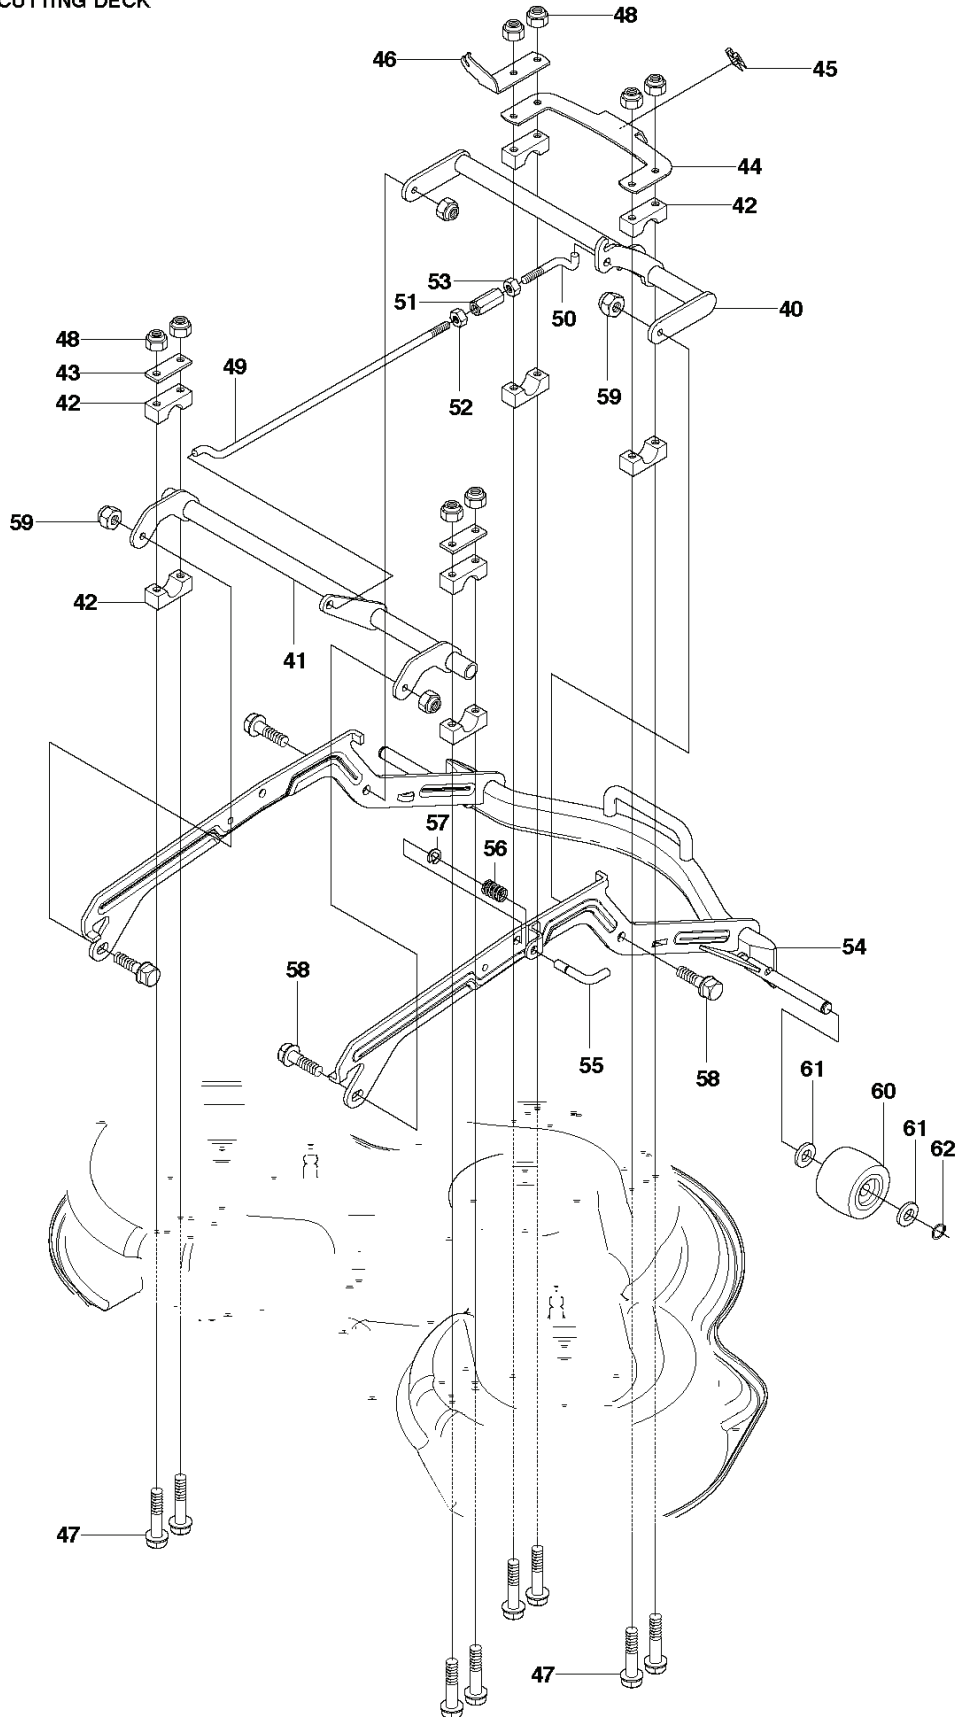

R13C, R16C
CUTTING DECK

REF.	ART. NR	ARTIKELBESKRIVNING	ANMÄRKNING	KIT
40	544220701	CROSS BAR		1
41	544225901	CROSS BAR		1
42	506869601	LAGER		8
43	506813801	REINFORCING PLATE		2
44	544379101	FÄSTE		1
45	506963701	LÅSDON		1
46	544228301	FÄSTE		1
47	725246151	SKRUV EHHM		8
48	732211801	LOCK NUT		8
49	544226901	PARALLELLSTÅNG		1
50	544451401	PARALLELLSTÅNG		1
51	544451501	JUSTERSTÅNG		1
52	506897601	MUTTER		1
53	731232051	MUTTER (HEXAGON)		1
54	544213301	AGGREGATRAM		1
55	544213901	LÅSPINNE		1
56	544214101	FJÄDER		1
57	735311320	SPÄRRYTARE		1
58	506597401	SKRUV EHHFM		4
59	732211801	LOCK NUT		4
60	506963001	HJUL KPL		2
61	535464101	BRICKA		4
62	735311700	SPÄRRING		2