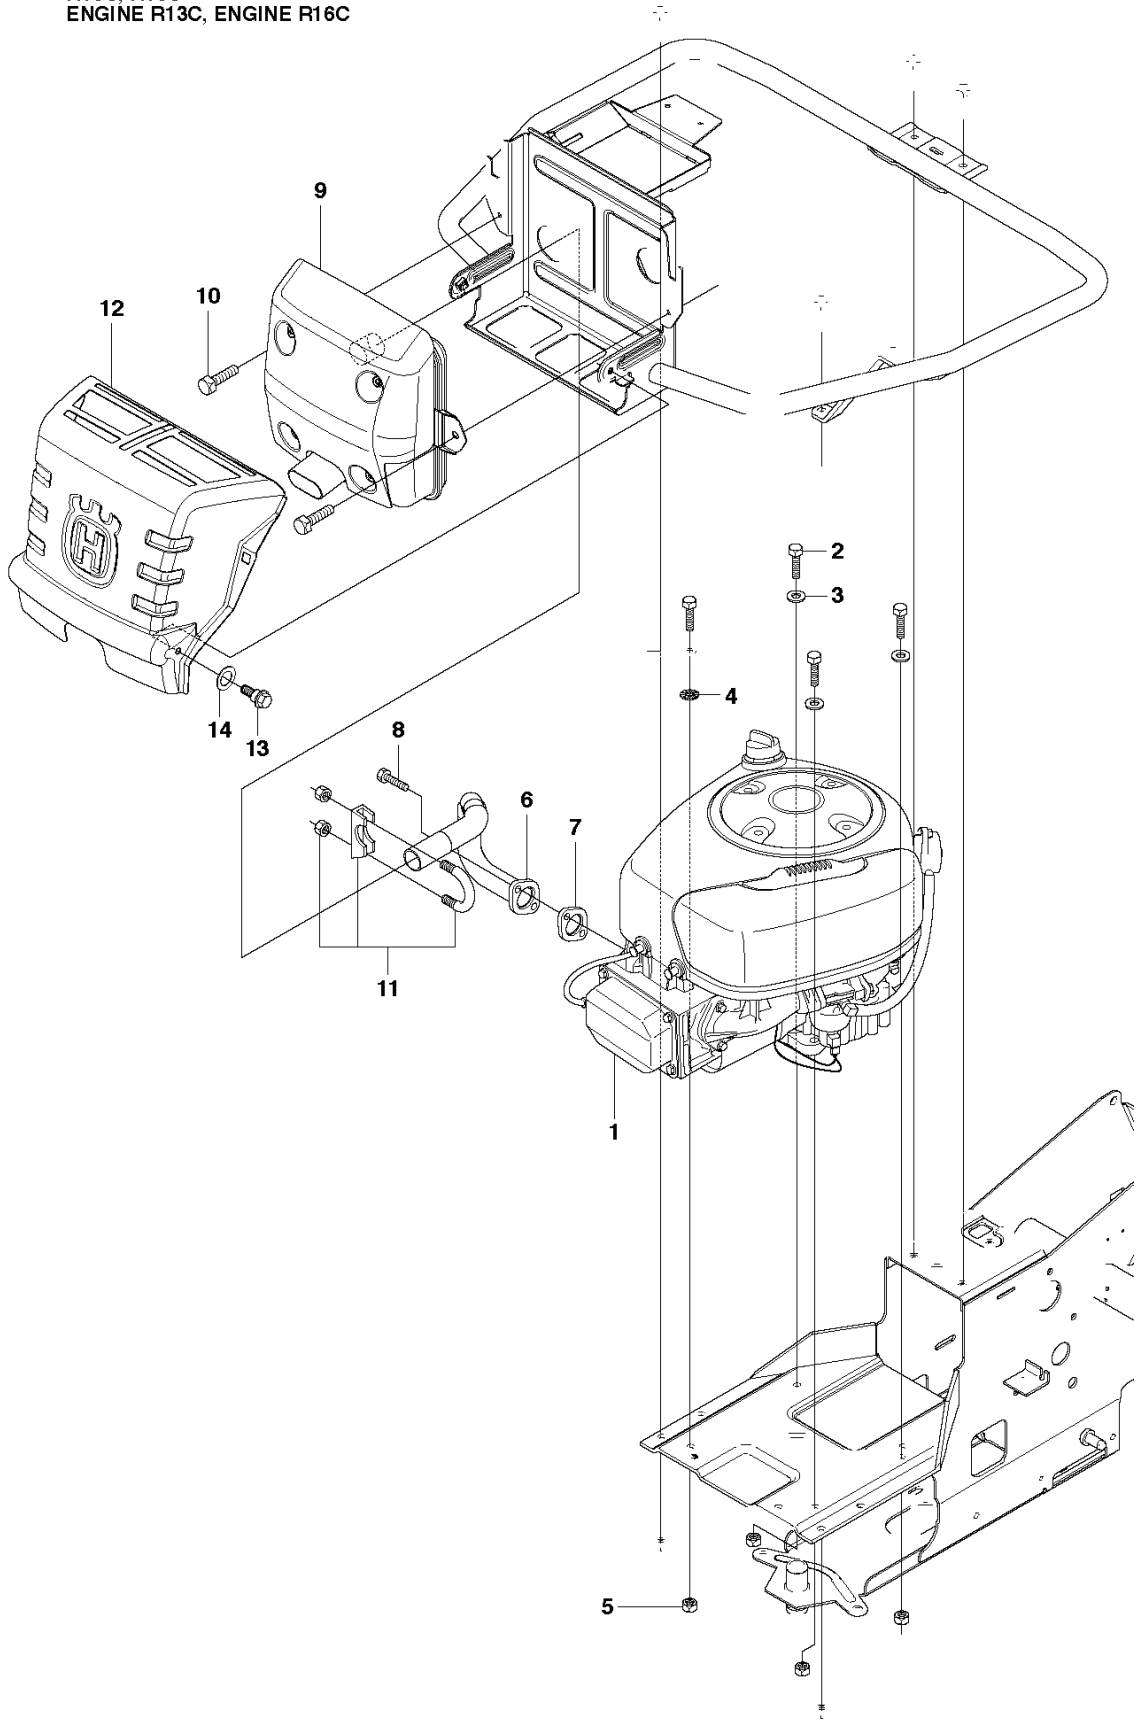

R13C, R16C
ENGINE R13C, ENGINE R16C

REF.	ART. NR	ARTIKELBESKRIVNING	ANMÄRKNING	KIT
1	544452801	MOTOR		1
2	725245751	SCREW		4
3	734116401	BRICKA		3
4	735216400	LÅSBRICKA		1
5	732211801	LOCK NUT		4
6	535500601	AVGASRÖR KPL		1
7	506914501	PACKNING		1
8	506556301	SCREW UNC		2
9	544335701	LJUDDÄMPARE KPL		1
10	725236461	SKRUV EHHFT		2
11	506668401	CLAMP ASSY		1
12	544248301	VÄRMESKYDD		1
13	506597401	SKRUV EHHFM		2
14	506839401	FJÄDERBRICKA		2