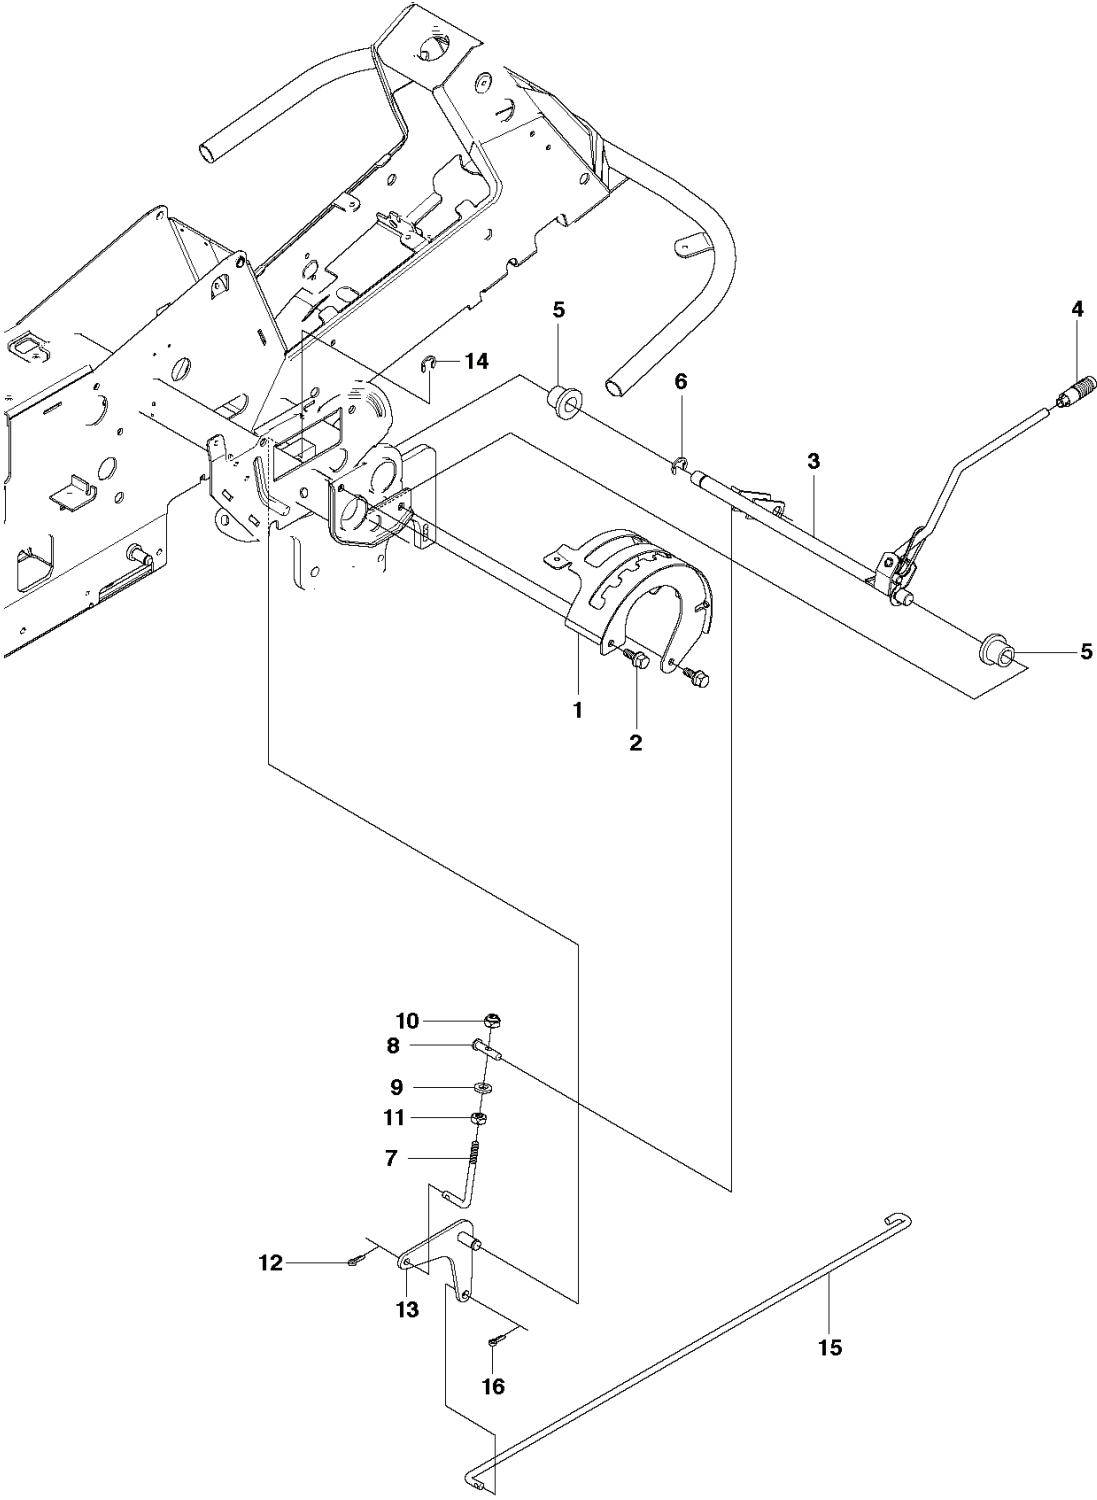

R13C, R16C
HEIGHT ADJUSTMENT

REF.	ART. NR	ARTIKELBESKRIVNING	ANMÄRKNING	KIT
1	535501401	REGLAGEPLÅT		1
2	506570103	SKRUV EHHFM		2
3	504734501	JUSTERSKRUV		1
4	506542001	HANDTAG		1
5	506554301	LAGER		2
6	735312220	SPÄRRYTARE		1
7	506908201	HEIGHT ROD		1
8	506784601	PENNOR		1
9	734117201	BRICKA		1
10	732211801	LOCK NUT		1
11	731231801	MUTTER (HEXAGON)		1
12	721618301	SPLIT PIN		1
13	544227701	LÄNK		1
14	735311520	SPÄRRYTARE		1
15	544227001	KOPPLINGSSTÅNG		1
16	721618301	SPLIT PIN		1