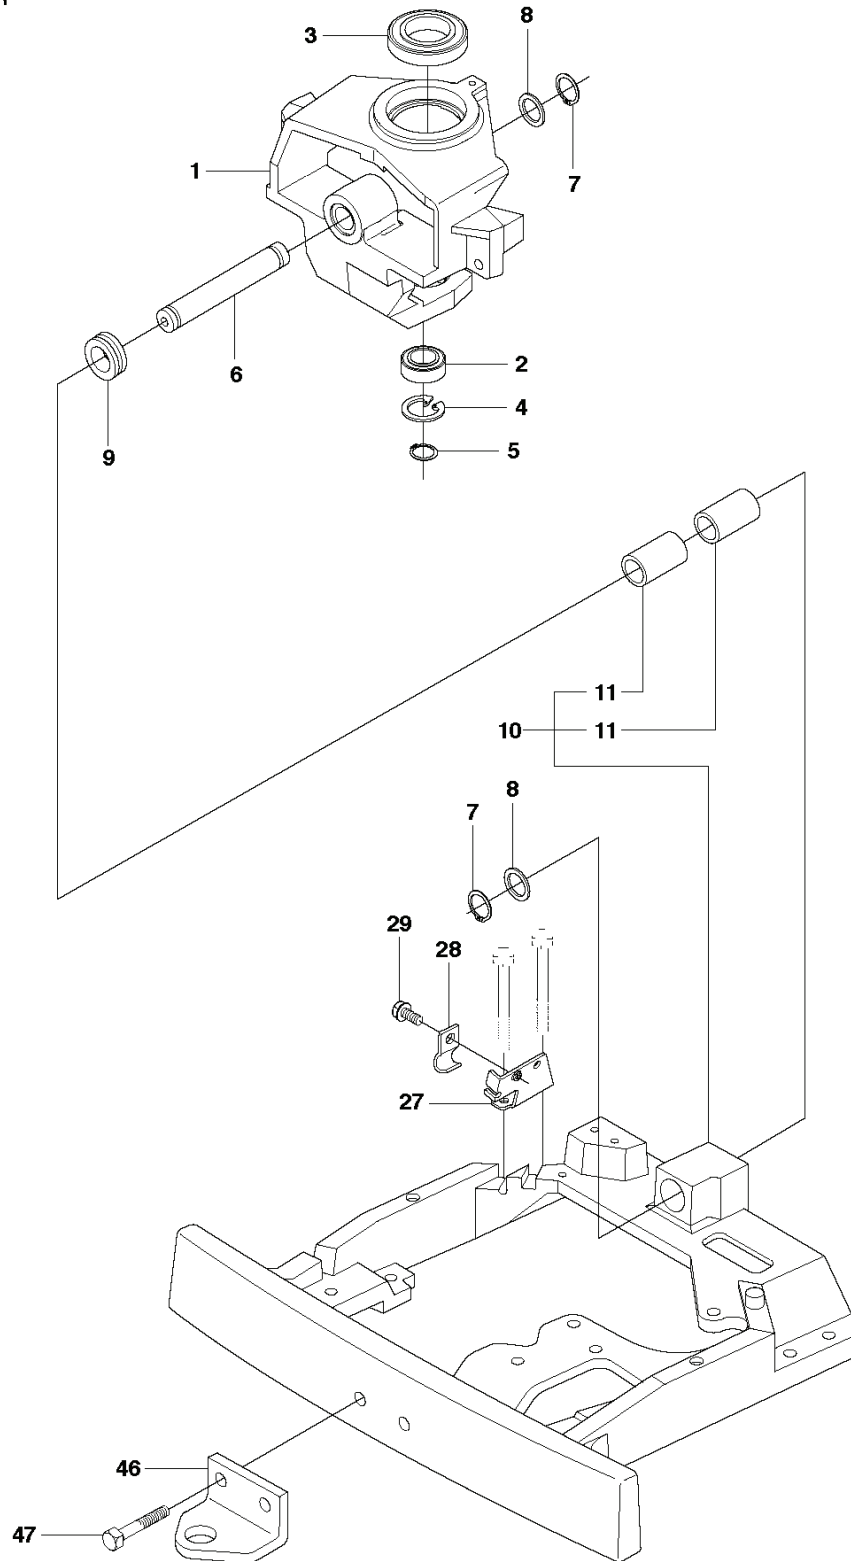

R13C, R16C
CHASSIS, REAR

REF.	ART. NR	ARTIKELBESKRIVNING	ANMÄRKNING	KIT
1	506985803	SPINDEL		1
2	738210504	KULLAGER		1
3	738211004	KULLAGER		1
4	735314010	SPÄRRING		1
5	735312600	SPÄRRING		1
6	506985901	PENDELAXEL		1
7	735312600	SPÄRRING		2
8	506773401	BRICKA		2
9	740681421	V-RING		1
10	535406001	FÄSTE		1
11	506986102	GLIDLAGER		2 10
27	506987701	FÄSTE		1
28	506566501	KLÄMMA		1
29	725236461	SKRUV EHHFT		1
46	506889901	HAKE		1
47	725249371	SKRUV EHHM		1