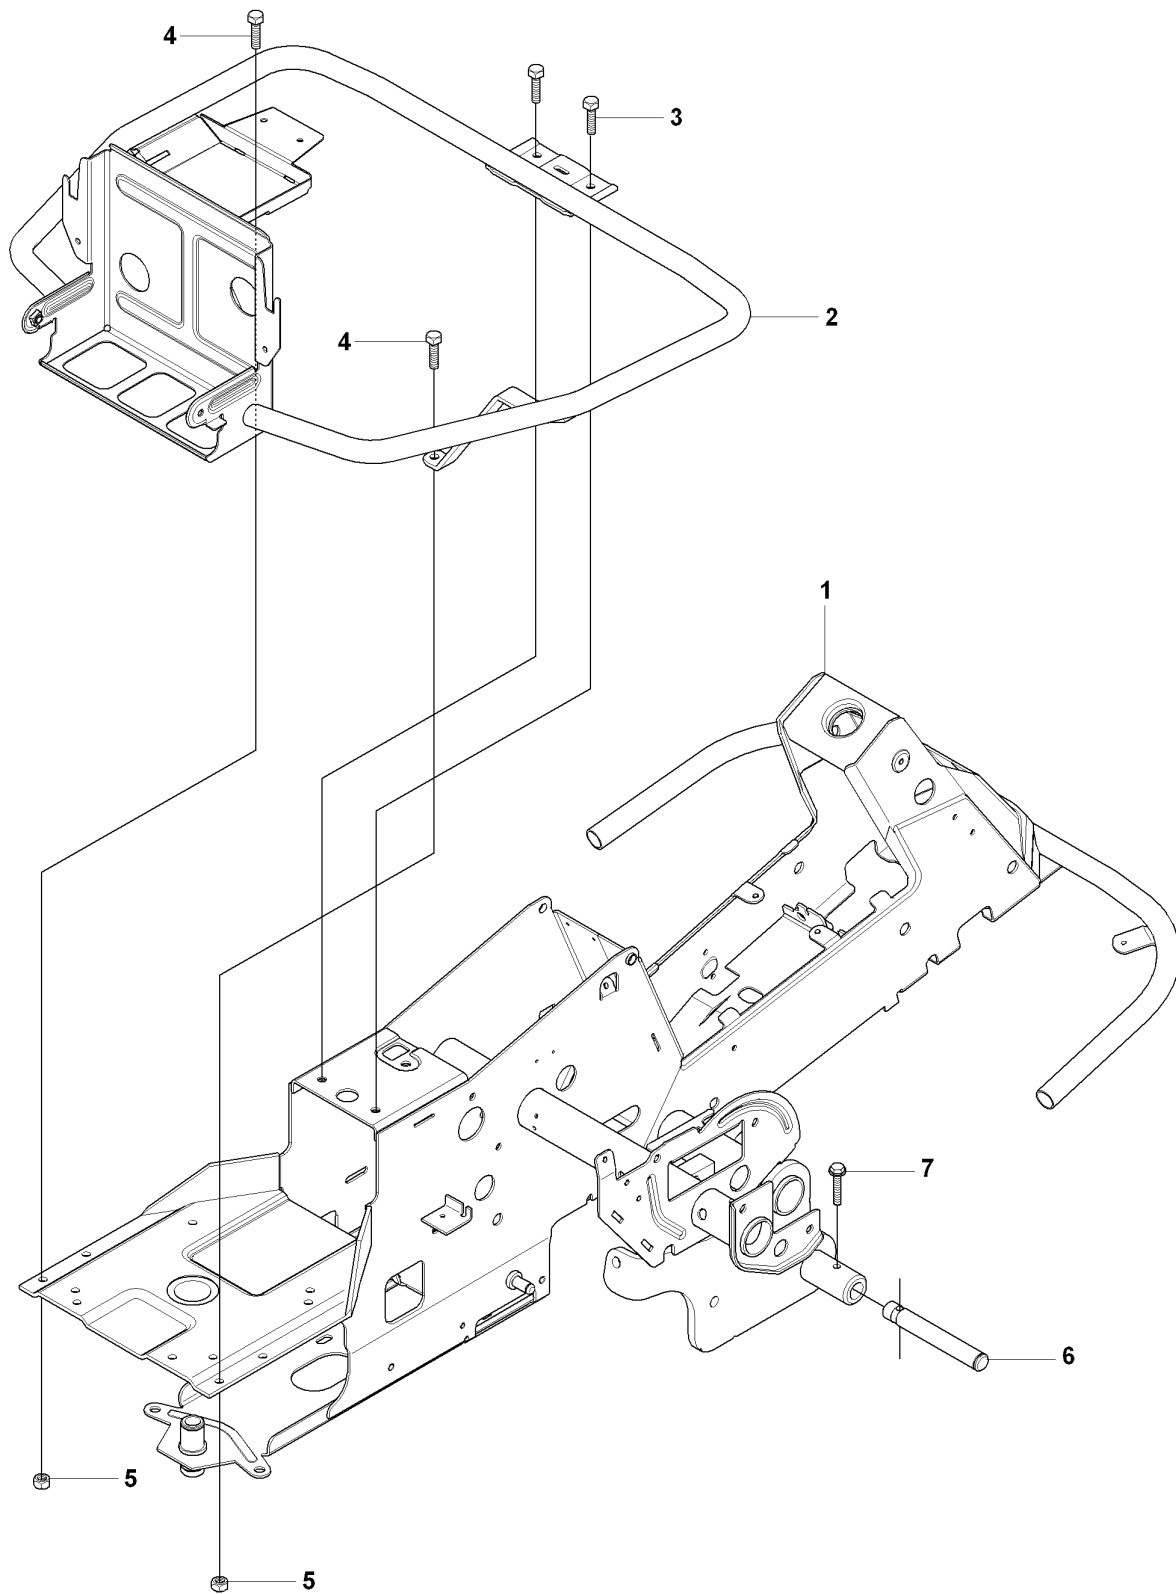

F RIDER R13C, RIDER R16C
CHASSIS

REF.	ART. NR	ARTIKELBESKRIVNING	ANMÄRKNING	KIT
1	544842301	RAM		1
2	544244501	MOTORBÄGE		1
3	506570103	SKRUV EHHFM		2
4	725245171	SKRUV EHHM		2
5	732211801	LOCK NUT		2
6	535470801	HJULAXEL		2
7	725245961	SKRUV EHHFT		2