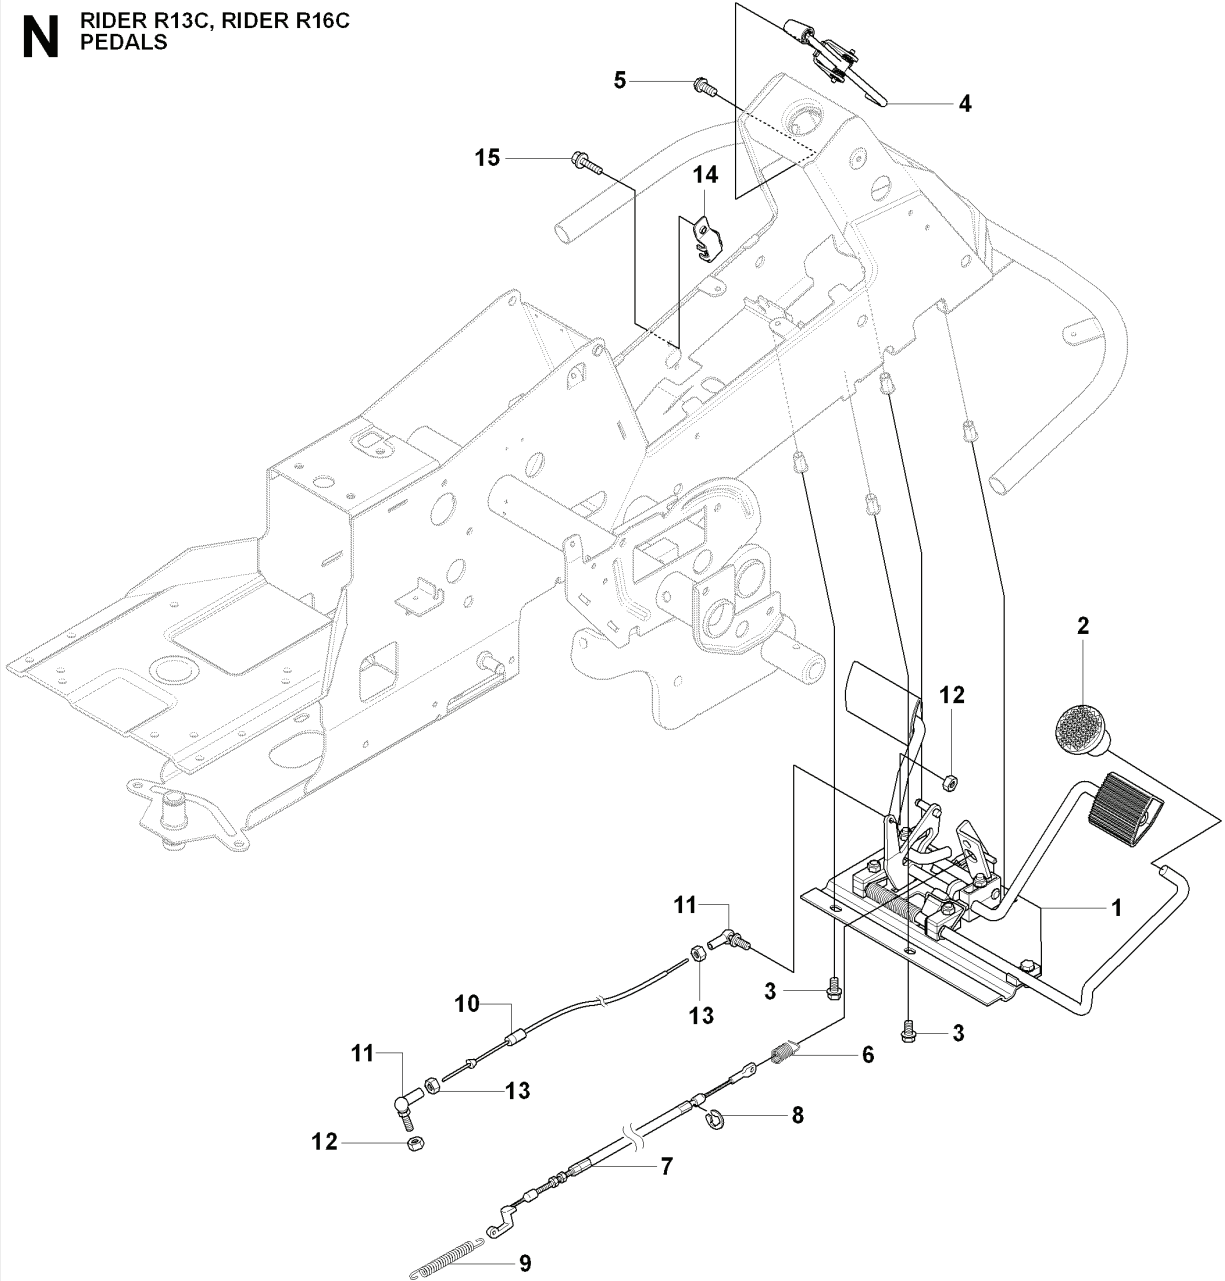

N

RIDER R13C, RIDER R16C
PEDALS

PEDALS

REF.	ART. NR	ARTIKELBESKRIVNING	ANMÄRKNING	KIT
1	544126001	PEDALPLATTA KPL		1
2	535473701	KNOPP		1
3	506570104	SKRUV EHHFM		4
4	544403101	BROMSARM KPL		1
5	725236461	SKRUV EHHFT		2
6	506946301	BROMSFJÄDER		1
7	506992701	BROMSWIRE		1
8	735310920	SPÄRRYTTARE		1
9	506535603	DRAGFJÄDER		1
10	506827202	REGLAGEKABEL		1
11	506557301	VINKELLAS8 DIN71802		2
12	732211401	LOCK NUT		2
13	731231401	MUTTER (HEXAGON)		2
14	522430801	FÄSTE		1
15	725236461	SKRUV EHHFT		1
16	738210204	KULLAGER		1
17	535480201	RULLE		1
18	535480601	SKYDDSPLÅT		1
19	535480701	FJÄDER		1
20	535480801	LAGERSTÖD		4
21	535480901	LAGERSTÖD		1
22	535481001	FÖRSTÄRKNINGSPLATTA		1
23	535478801	PEDALGUMMI		1
24	535478802	PEDALGUMMI		1