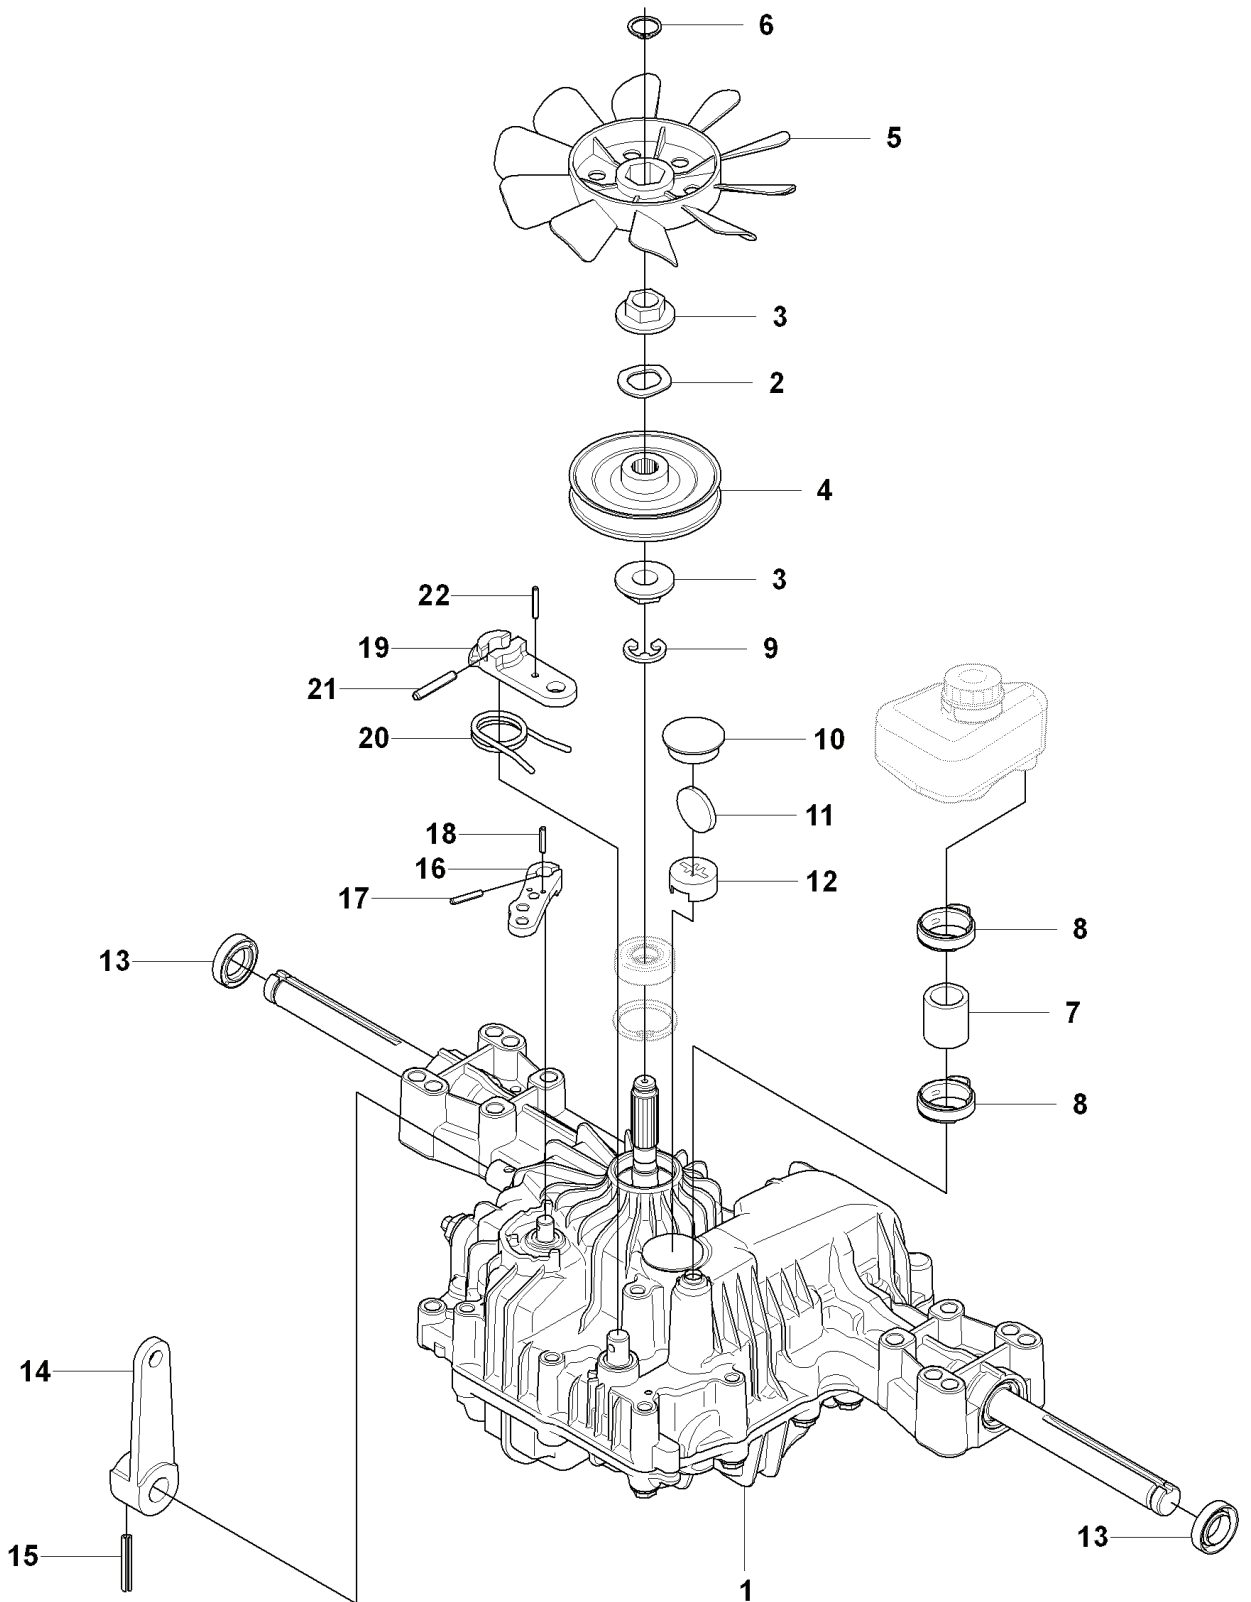

K RIDER R13C, RIDER R16C
HYDROSTAT K46 EU

REF.	ART. NR	ARTIKELBESKRIVNING	ANMÄRKNING	KIT
1	506986301	TRANSMISSION		1
2	506986501	FJÄDERBRICKA		1
3	506986601	DISTANS		2
4	502451901	REMSKIVA		1
5	506986801	FLÄKT		1
6	735311500	SPÅRRING		1
7	502451601	RÖR		1
8	506987001	SLANGKLÄMMA		2
9	535402807	KLÄMMA		1
10	535402832	PLUGG		1
11	535402829	MAGNET		1
12	535402830	HÅLLARE		1
13	535402837	TÄTNING		2
14	502453201	REGLERARM		1
15	535402809	PIN RETAINING SCREW		1
16	535402817	HÄVARM		1
17	535402816	PIN RETAINING SCREW		1
18	535402833	PIN RETAINING SCREW		1
19	535402838	HÄVARM		1
20	535402839	FJÄDER		1
21	535402840	PIN RETAINING SCREW		1
22	535402841	TAPP		1