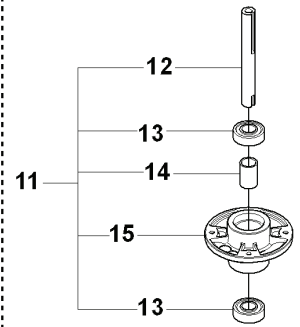

# RESERVDELSLISTA

**T2** RIDER R13C, RIDER R16C  
CUTTING DECK

Yttre.  
Outer.  
Exterieur.  
Äusser.  
Ulko.

Mitten.  
Centre.  
Centre.  
Zentrum.  
Keski.

**Combi 94** 64

REF.	ART. NR	ARTIKELBESKRIVNING	ANMÄRKNING	KIT
1	544065704	KLIPPAGGREGAT		1
2	544065506	KLIPPKÅPA KPL		1
3	506916201	MUTTER		1
4	544065801	PLUGG		1
5	544066101	KNOPP		1
6	544065901	KNIVHUS KPL		2
7	544067902	AXEL		1
8	738230434	KULLAGER		2
9	544068001	DISTANSHYLSA		1
10	544067801	LAGERHUS		1
11	544065903	KNIVHUS KPL		1
12	544067903	AXEL		1
13	738230434	KULLAGER		2
14	544068001	DISTANSHYLSA		1
15	544067801	LAGERHUS		1
16	535423801	SKRUV RSQM		12
17	734116401	BRICKA		12
18	732211801	LOCK NUT		12
19	506922101	REMSKIVA		3
20	506533501	PLATTKIL		4
21	544068003	DISTANSHYLSA		1
22	506778601	REMSKIVA		1
23	734117441	BRICKA		3
24	506675402	SKRUV EHHFM		3
25	544064901	KNIVHÅLLARE		3
26	579652510	KNIV		3
27	506675402	SKRUV EHHFM		3
28	506797301	REMSPÄNNARE KPL		1
29	506797101	SPÄNNARM KPL		1
30	506793201	REMSPÄNNARHJUL		1
31	734116441	BRICKA		1
32	506558302	SKRUV EHHFT		1
33	506918702	BRICKA		1
34	725245171	SKRUV EHHM		1
35	732211801	LOCK NUT		1
36	506533101	FJÄDER		1
37	589530701	REM		1
38	522821901	REMKÅPA		1
39	544400501	SCREW		2
63	506789701	DEKAL		1
64	544238101	DEKAL		1