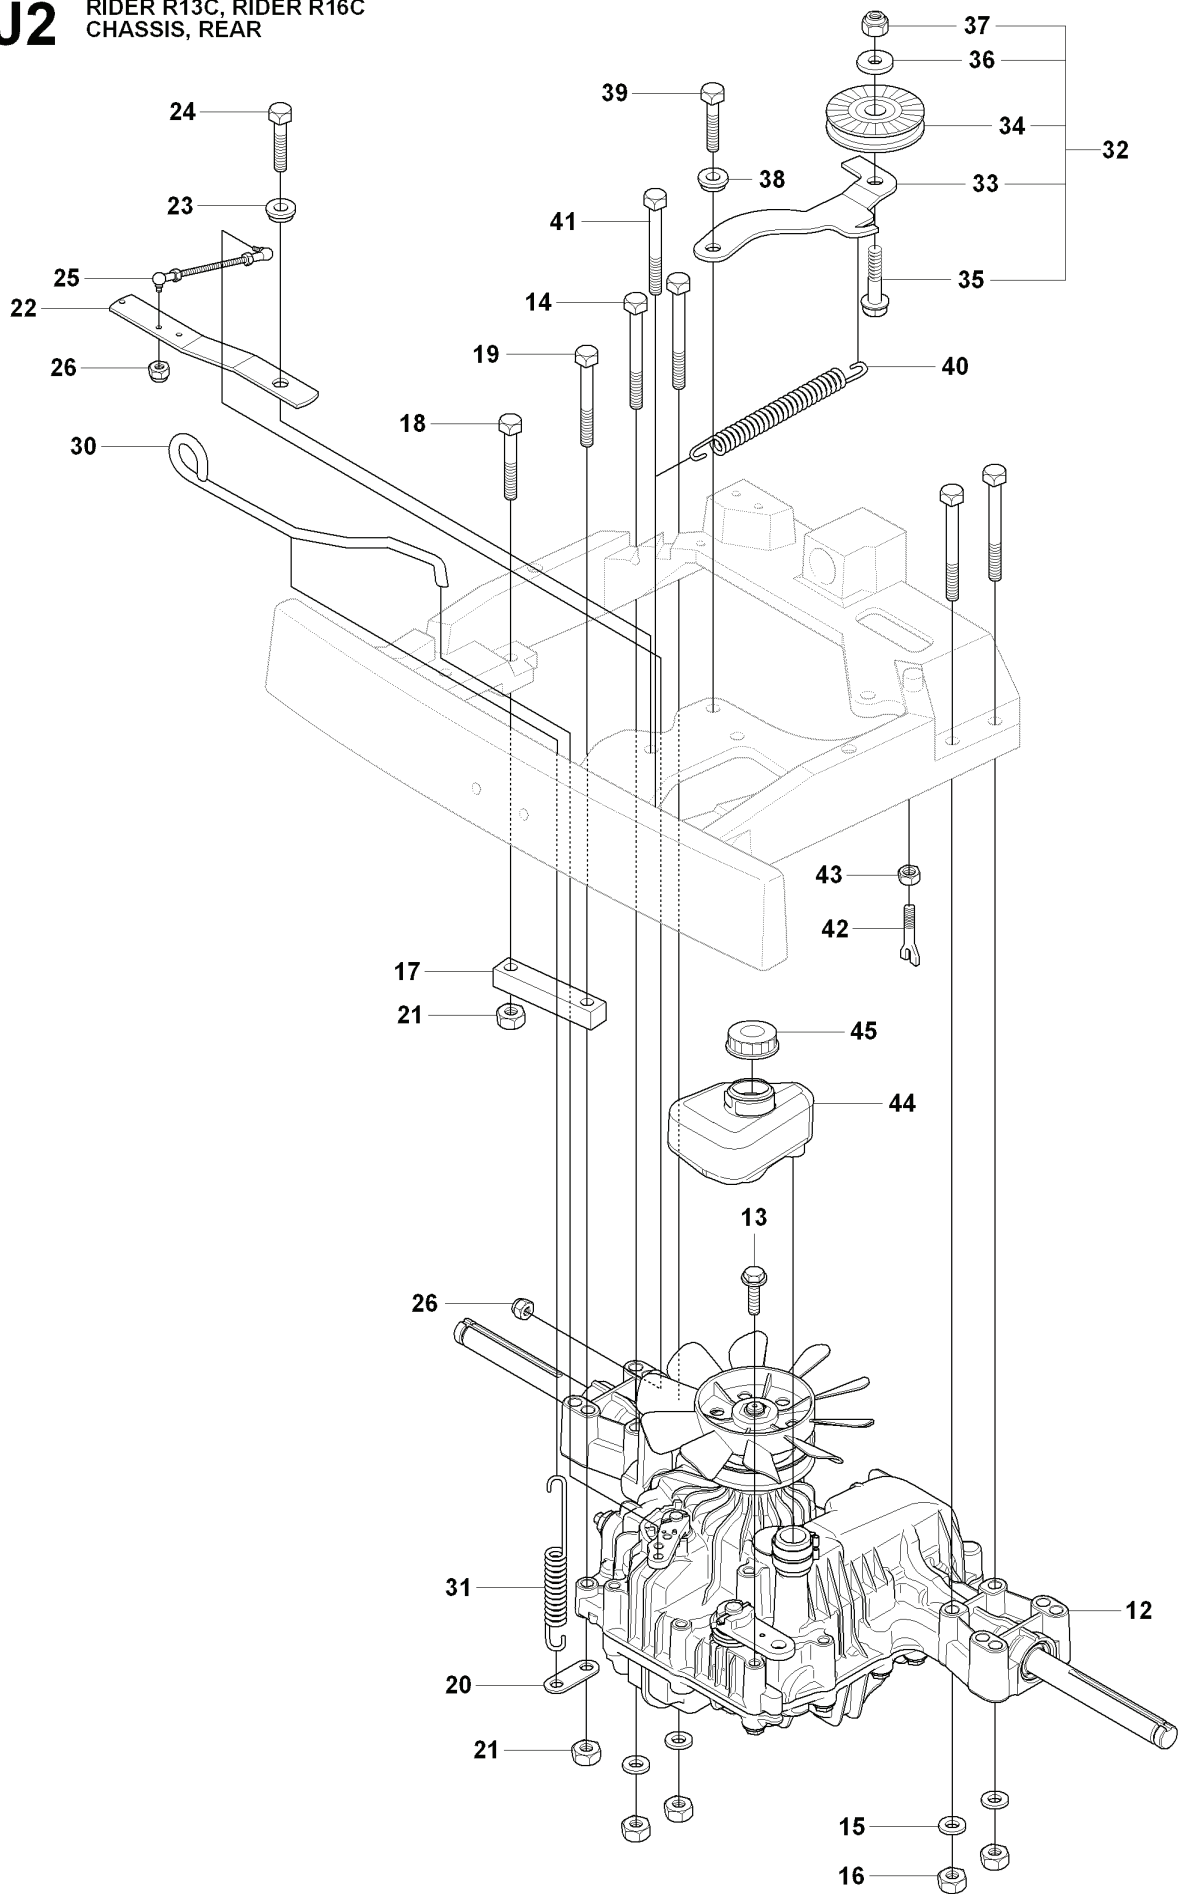

J2 RIDER R13C, RIDER R16C
CHASSIS, REAR

REF.	ART. NR	ARTIKELBESKRIVNING	ANMÄRKNING	KIT
12	506986301	TRANSMISSION		1
13	506558302	SKRUV EHHFT		1
14	725246751	SKRUV EHHM		4
15	734116401	BRICKA		4
16	731231801	MUTTER (HEXAGON)		4
17	506987201	MOMENTFÄSTE		1
18	725245951	SKRUV EHHM		1
19	725246251	SKRUV EHHM		1
20	506599301	LÄNK		1
21	731231801	MUTTER (HEXAGON)		2
22	506987403	HÄVARM		1
23	506918702	BRICKA		1
24	725245151	SCREW		1
25	506987501	JUSTERSTÅNG		1
26	732211401	LOCK NUT		2
30	506988201	FRIKOPPLINGSSTÅNG		1
31	506834301	FJÄDER		1
32	506988401	REMSPÄNNARE KPL		1
33	506988501	REMSPÄNNARE		1
34	506946901	REMSKIVA		1
35	725245551	SCREW		1
36	734116441	BRICKA		1
37	732211801	LOCK NUT		1
38	506918702	BRICKA		1
39	725245151	SCREW		1
40	506988601	FJÄDER		1
41	725246451	SKRUV EHHM		1
42	506988801	PENDULUM		1
43	731232051	MUTTER (HEXAGON)		1
44	506989001	EXPANSIONSTANK		1
45	506988001	TANKLOCK KPL		1