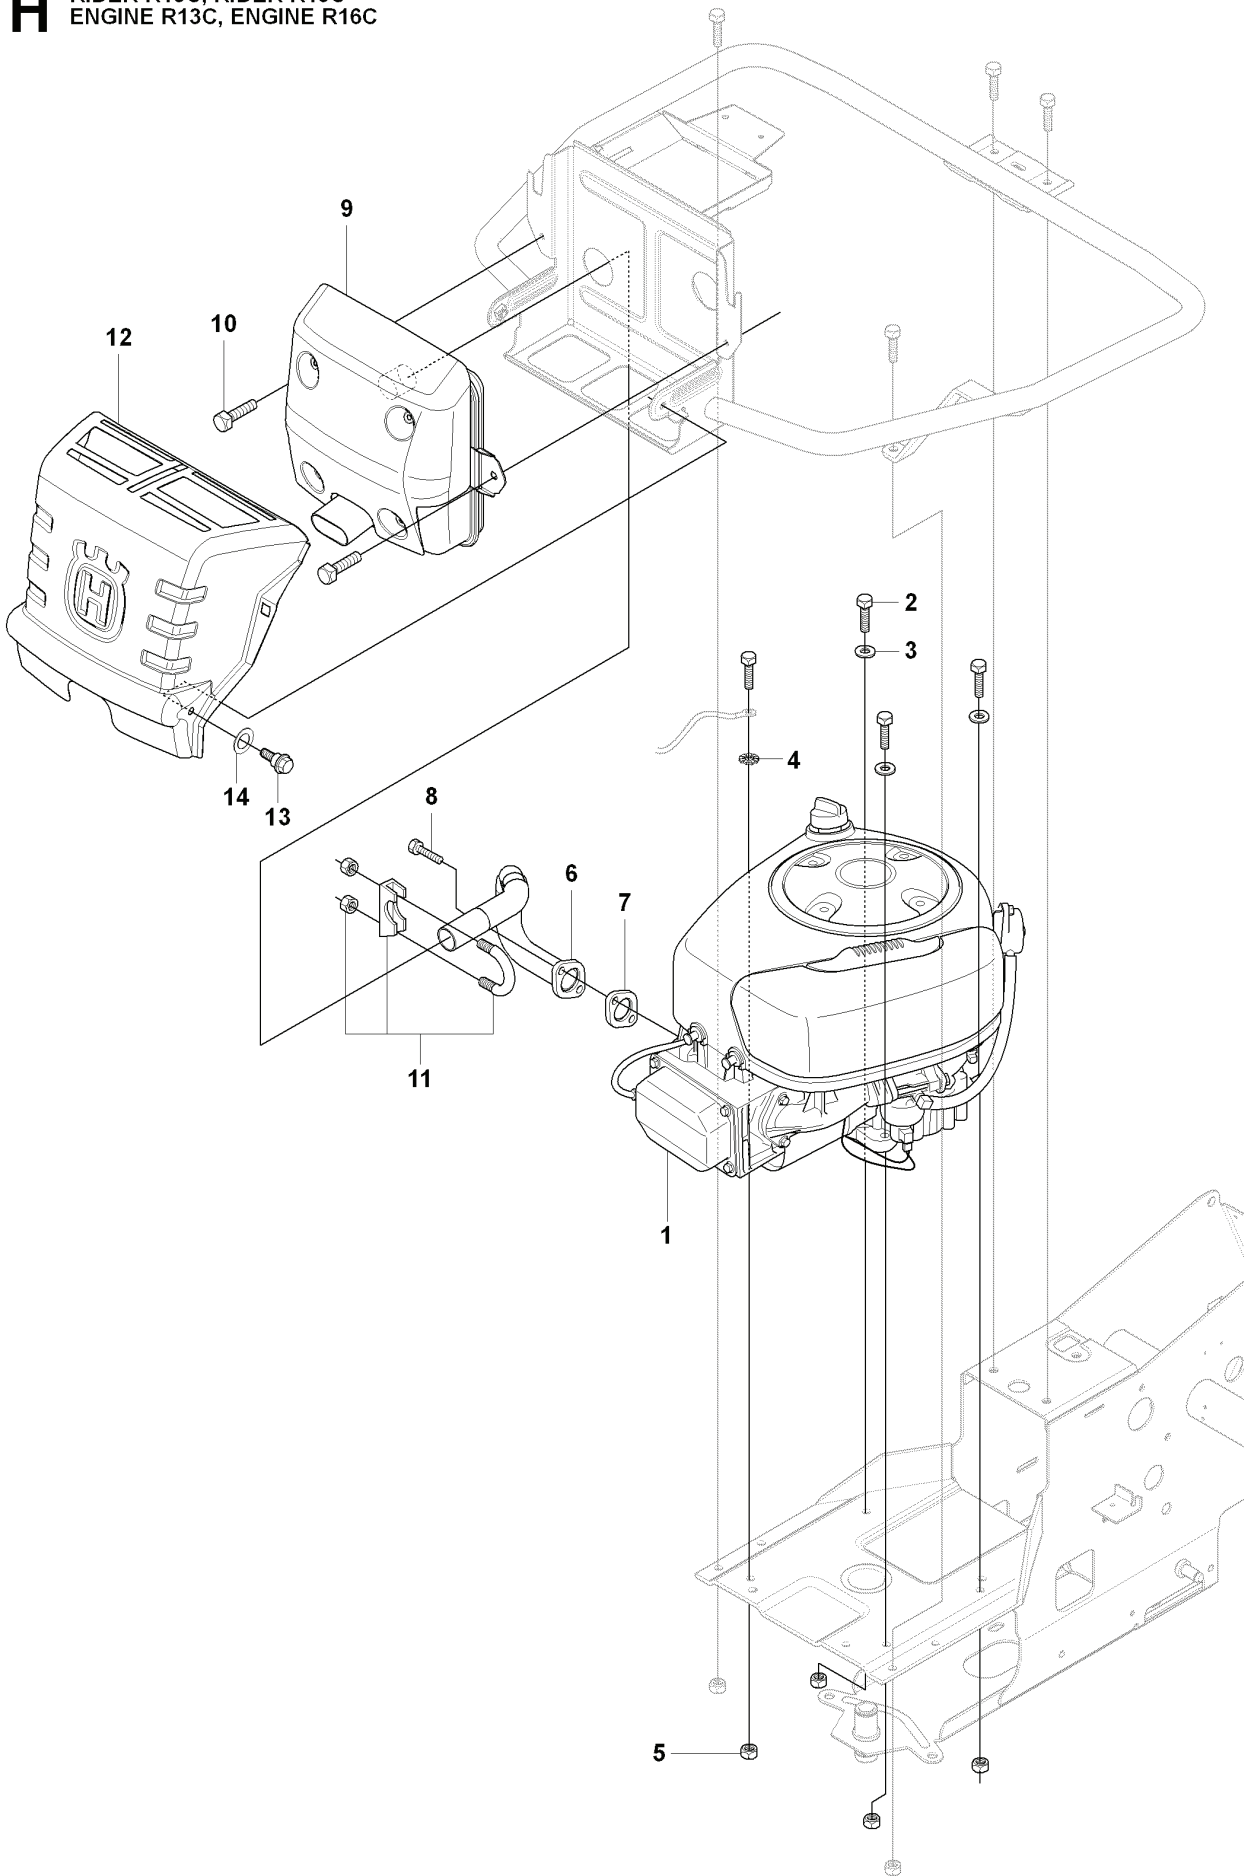

H RIDER R13C, RIDER R16C
ENGINE R13C, ENGINE R16C

REF.	ART. NR	ARTIKELBESKRIVNING	ANMÄRKNING	KIT
1	544452801	MOTOR		1
2	725245751	SCREW		4
3	734116401	BRICKA		3
4	735216400	LÅSBRICKA		1
5	732211801	LOCK NUT		4
6	535500602	AVGASRÖR KPL		1
7	506914501	PACKNING		1
8	506556301	SCREW UNC		2
9	544335701	LJUDDÄMPARE KPL		1
10	725236461	SKRUV EHHFT		2
11	506668401	CLAMP ASSY		1
12	544248301	VÄRMESKYDD		1
13	506597401	SKRUV EHHFM		2
14	506839401	FJÄDERBRICKA		2