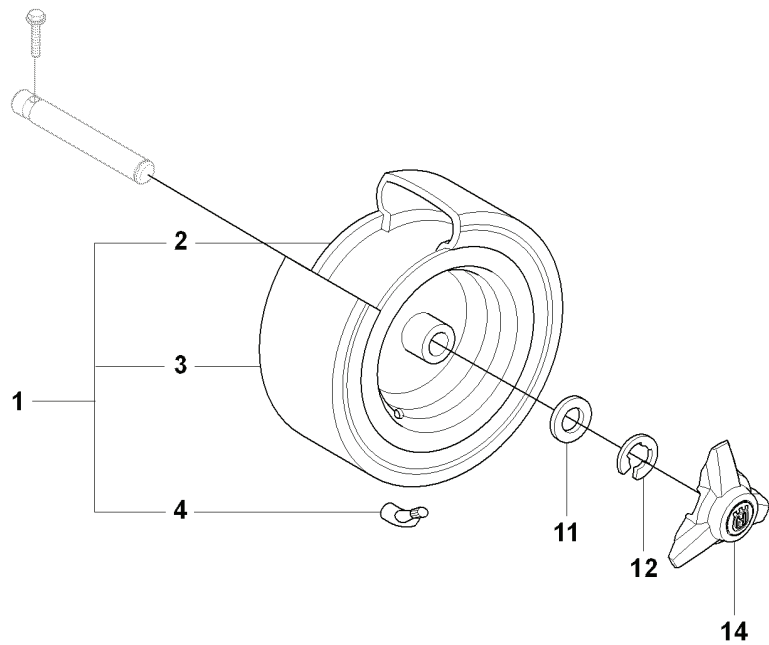

Q RIDER R13C, RIDER R16C
WHEELS & TIRES

REF.	ART. NR	ARTIKELBESKRIVNING	ANMÄRKNING	KIT
1	544126201	HJUL		2
2	544114301	FÄLG		1
3	535460001	DÄCK		1
4	506574301	VENTIL KPL		1
5	544126301	HJUL		2
6	544114201	FÄLG		1
7	535460001	DÄCK		1
8	506574301	VENTIL KPL		1
9	506504803	BRICKA		2
10	506596203	DISTANSHYLSA		2
11	506504805	BRICKA		4
12	506899001	SPÄRRYTTARE		4
13	544353501	NAVKAPSEL		2
14	544353502	NAVKAPSEL		2