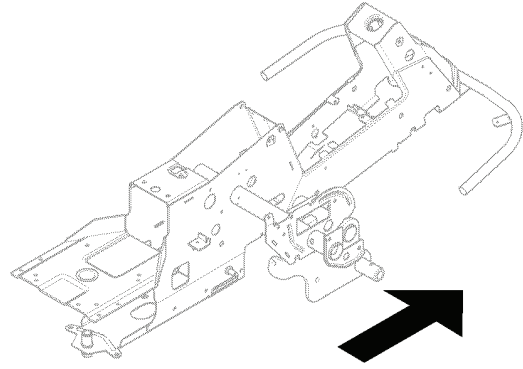

Q RIDER R13C, RIDER R16C
WHEELS & TIRES

REF.	ART. NR	ARTIKELBESKRIVNING	ANMÄRKNING	KIT
1	544126201	HJUL		2
2	544114301	FÄLG		1
3	535460001	DÄCK		1
4	506574301	VENTIL KPL		1
5	544126301	HJUL		2
6	544114201	FÄLG		1
7	535460001	DÄCK		1
8	506574301	VENTIL KPL		1
9	506504803	BRICKA		2
10	506596203	DISTANSHYLSA		2
11	506504805	BRICKA		4
12	506899001	SPÄRRYTTARE		4
13	544353501	NAVKAPSEL		2
14	544353502	NAVKAPSEL		2