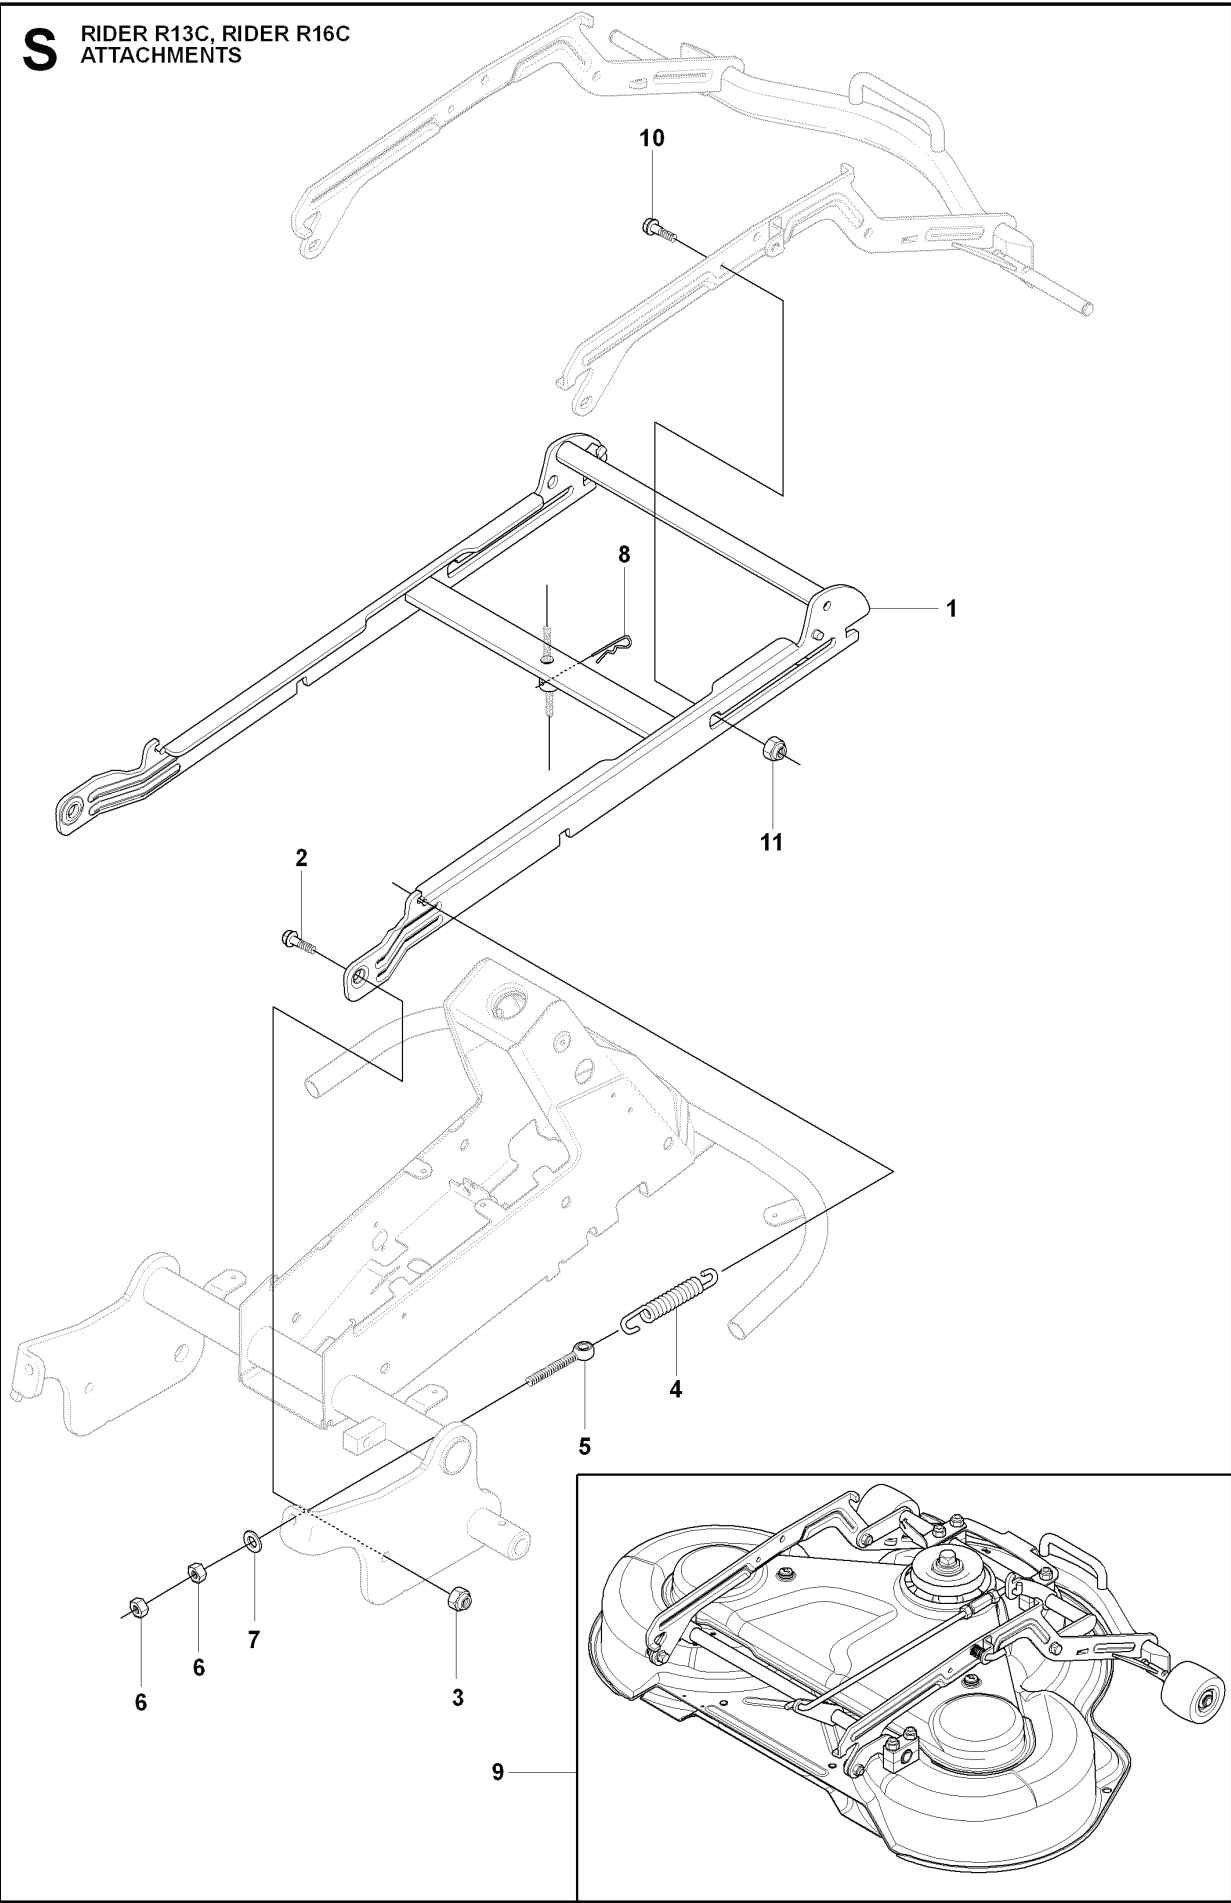

**S** RIDER R13C, RIDER R16C  
ATTACHMENTS

---

REF.	ART. NR	ARTIKELBESKRIVNING	ANMÄRKNING	KIT
1	544212701	REDSKAPSRAM		1
2	506895801	COLLAR SCREW		2
3	732252201	HEXAGON LÅSMUTTER		2
4	506837601	FJÄDER		2
5	506837701	RING BOLT		2
6	731232051	MUTTER (HEXAGON)		4
7	734117201	BRICKA		2
8	506966601	HAIR PIN COTTER		1
9	544437901	KLIPPAGGREGAT		1
10	544362401	SCREW		2
11	732211801	LOCK NUT		2