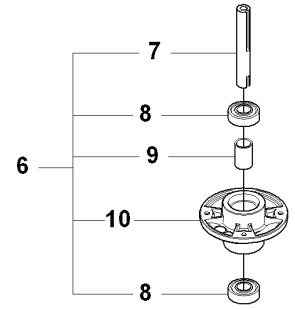

# RESERVDELSLISTA

**T2** RIDER R13C, RIDER R16C  
CUTTING DECK

Yttre.  
Outer.  
Exterieur.  
Äusser.  
Ulko.

Mitten.  
Centre.  
Centre.  
Zentrum.  
Keski.

**Combi 94** 64

REF.	ART. NR	ARTIKELBESKRIVNING	ANMÄRKNING	KIT
1	544065704	KLIPPAGGREGAT		1
2	544065506	KLIPPKÅPA KPL		1
3	506916201	MUTTER		1
4	544065801	PLUGG		1
5	544066101	KNOPP		1
6	544065901	KNIVHUS KPL		2
7	544067902	AXEL		1
8	738230434	KULLAGER		2
9	544068001	DISTANSHYLSA		1
10	544067801	LAGERHUS		1
11	544065903	KNIVHUS KPL		1
12	544067903	AXEL		1
13	738230434	KULLAGER		2
14	544068001	DISTANSHYLSA		1
15	544067801	LAGERHUS		1
16	535423801	SKRUV RSQM		12
17	734116401	BRICKA		12
18	732211801	LOCK NUT		12
19	506922101	REMSKIVA		3
20	506533501	PLATTKIL		4
21	544068003	DISTANSHYLSA		1
22	506778601	REMSKIVA		1
23	734117441	BRICKA		3
24	506675402	SKRUV EHHFM		3
25	544064901	KNIVHÅLLARE		3
26	579652510	KNIV		3
27	506675402	SKRUV EHHFM		3
28	506797301	REMSPÄNNARE KPL		1
29	506797101	SPÄNNARM KPL		1
30	506793201	REMSPÄNNARHJUL		1
31	734116441	BRICKA		1
32	506558302	SKRUV EHHFT		1
33	506918702	BRICKA		1
34	725245171	SKRUV EHHM		1
35	732211801	LOCK NUT		1
36	506533101	FJÄDER		1
37	589530701	REM		1
38	522821901	REMKÅPA		1
39	544400501	SCREW		2
63	506789701	DEKAL		1
64	544238101	DEKAL		1