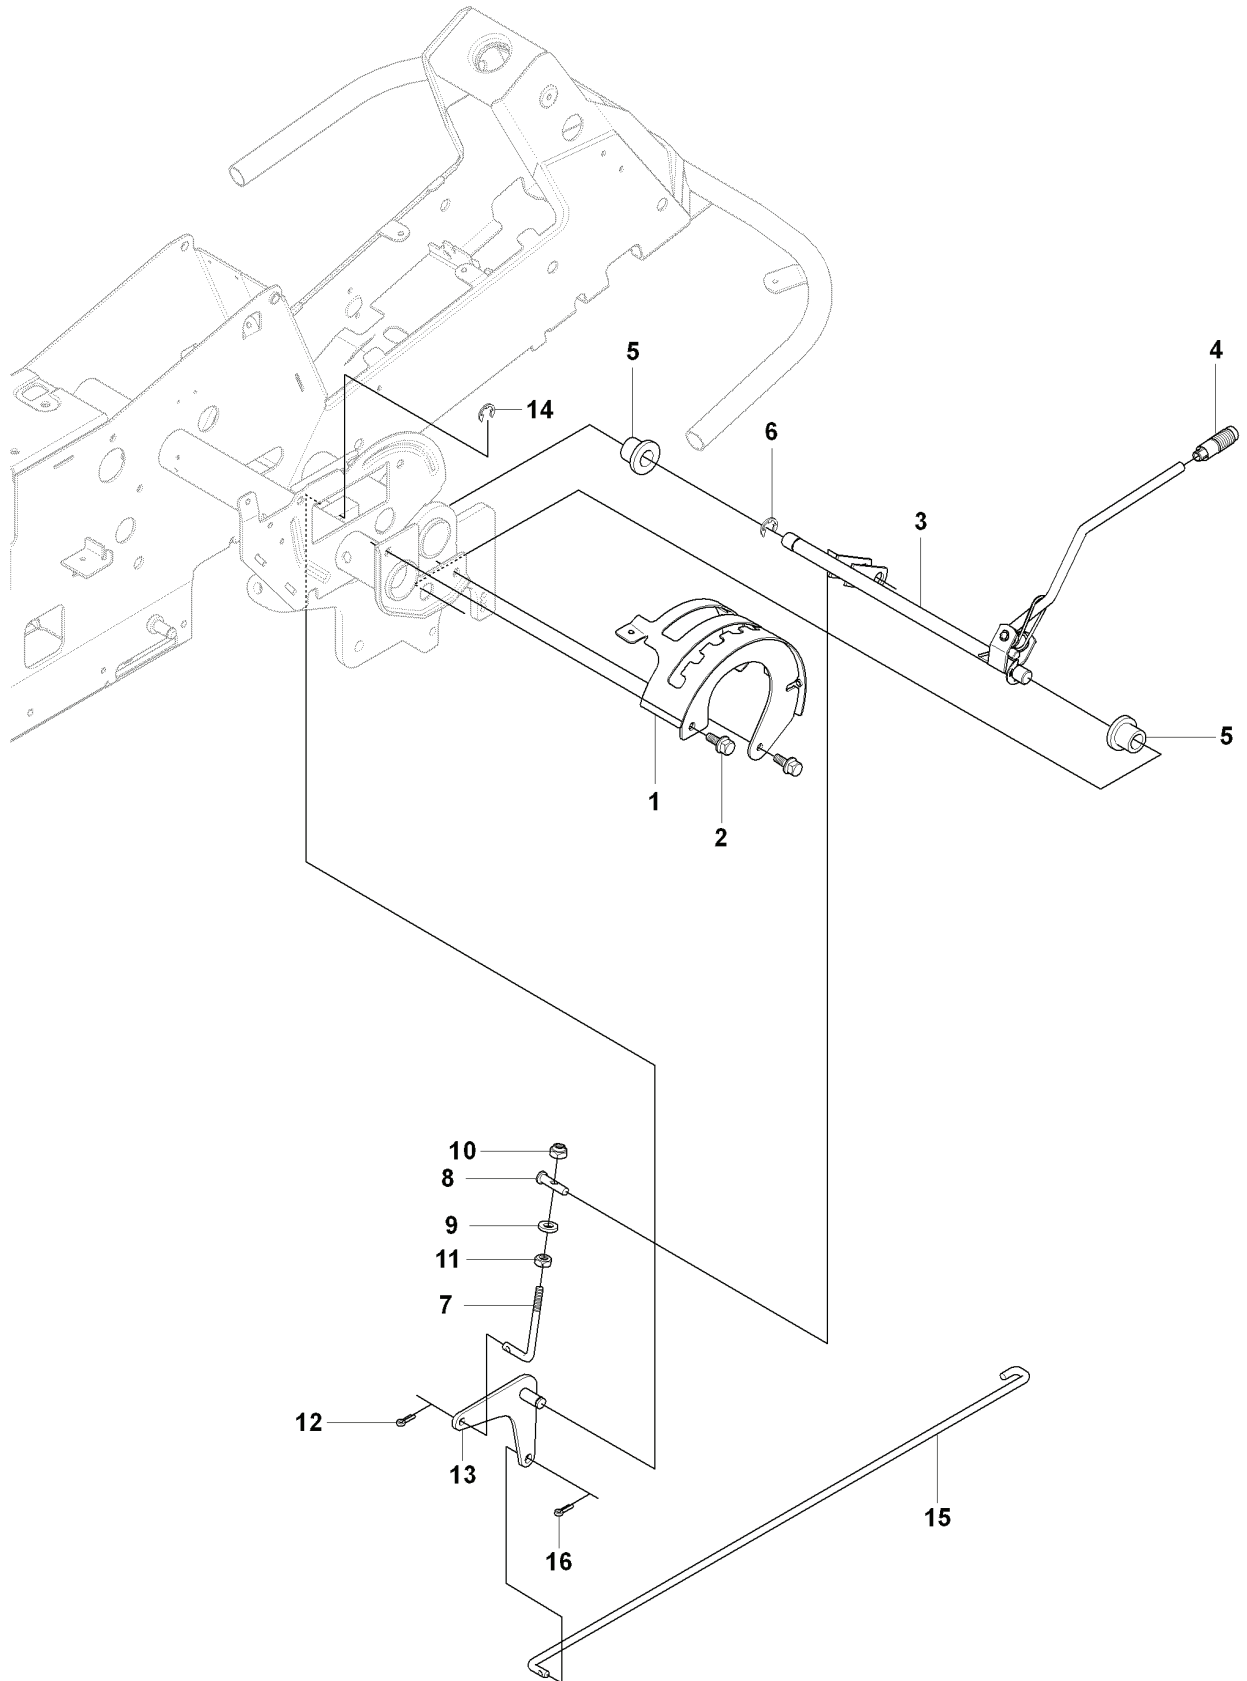

D RIDER R13C, RIDER R16C
HEIGHT ADJUSTMENT

REF.	ART. NR	ARTIKELBESKRIVNING	ANMÄRKNING	KIT
1	535501401	REGLAGEPLÅT		1
2	506570103	SKRUV EHHFM		2
3	504734501	JUSTERSKRUV		1
4	506542001	HANDTAG		1
5	506554301	LAGER		2
6	735312220	SPÄRRYTARE		1
7	506908201	HEIGHT ROD		1
8	506784601	PENNOR		1
9	734117201	BRICKA		1
10	732211801	LOCK NUT		1
11	731231801	MUTTER (HEXAGON)		1
12	721618301	SPLIT PIN		1
13	544227701	LÄNK		1
14	735311520	SPÄRRYTARE		1
15	544227001	KOPPLINGSSTÅNG		1
16	721618301	SPLIT PIN		1