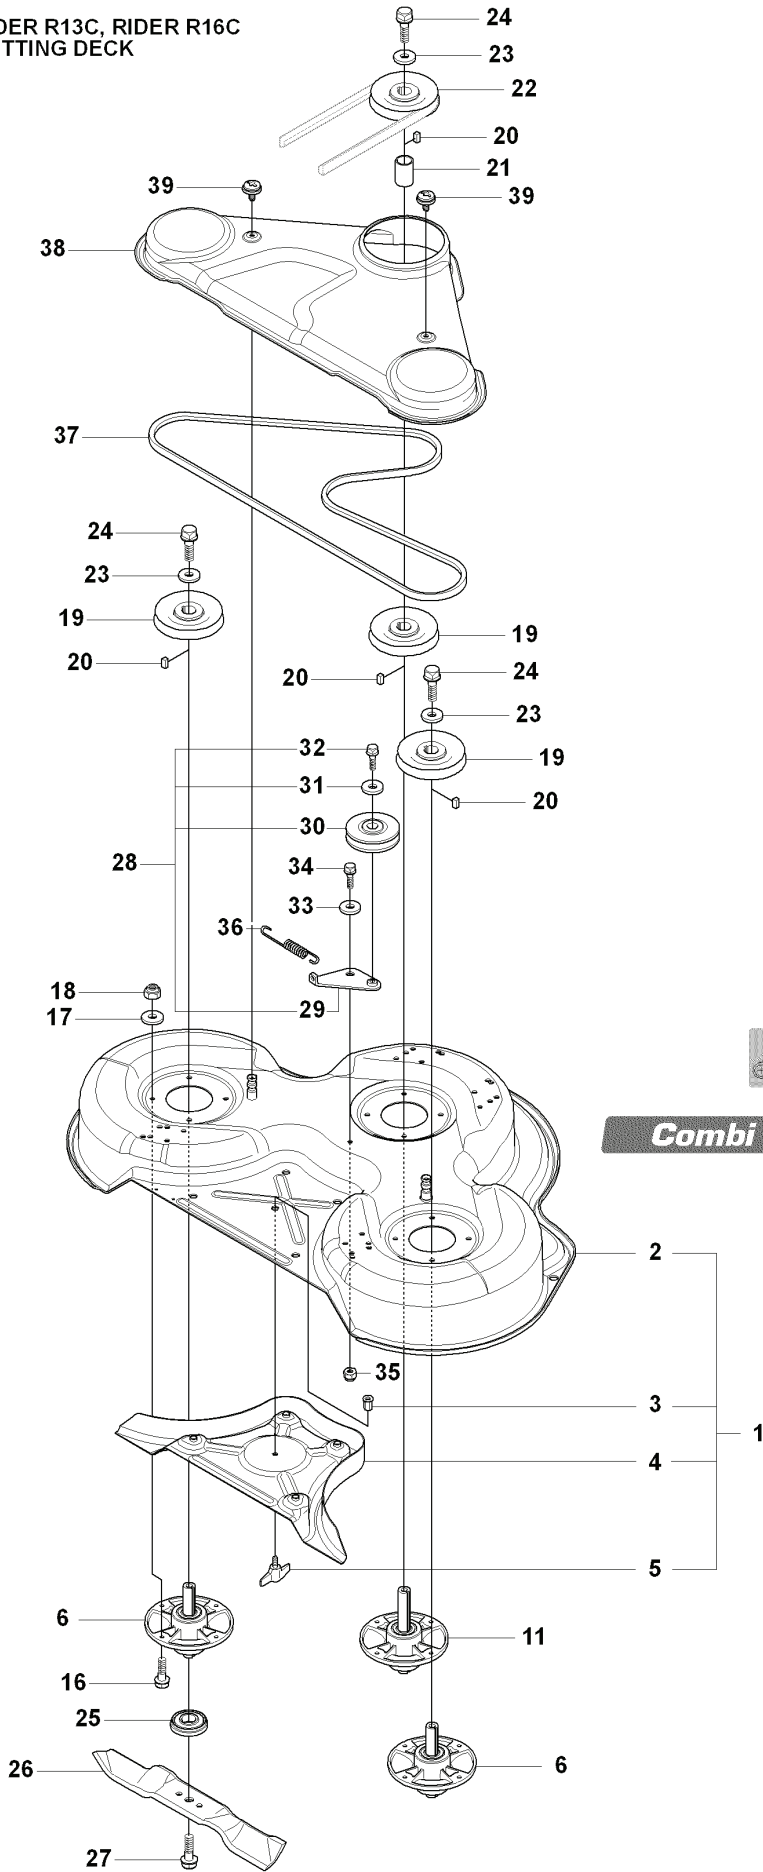

**RESERVDELSKATALOG**  
**: HUSQVARNA**

Reservdelslista

---

# RESERVDELSLISTA

**T2** RIDER R13C, RIDER R16C  
CUTTING DECK

Yttre.  
Outer.  
Exterieur.  
Äusser.  
Ulko.

Mitten.  
Centre.  
Centre.  
Zentrum.  
Keski.

**Combi 94** 64

REF.	ART. NR	ARTIKELBESKRIVNING	ANMÄRKNING	KIT
1	544065704	KLIPPAGGREGAT		1
2	544065506	KLIPPKÅPA KPL		1
3	506916201	MUTTER		1
4	544065801	PLUGG		1
5	544066101	KNOPP		1
6	544065901	KNIVHUS KPL		2
7	544067902	AXEL		1
8	738230434	KULLAGER		2
9	544068001	DISTANSHYLSA		1
10	544067801	LAGERHUS		1
11	544065903	KNIVHUS KPL		1
12	544067903	AXEL		1
13	738230434	KULLAGER		2
14	544068001	DISTANSHYLSA		1
15	544067801	LAGERHUS		1
16	535423801	SKRUV RSQM		12
17	734116401	BRICKA		12
18	732211801	LOCK NUT		12
19	506922101	REMSKIVA		3
20	506533501	PLATTKIL		4
21	544068003	DISTANSHYLSA		1
22	506778601	REMSKIVA		1
23	734117441	BRICKA		3
24	506675402	SKRUV EHHFM		3
25	544064901	KNIVHÅLLARE		3
26	579652510	KNIV		3
27	506675402	SKRUV EHHFM		3
28	506797301	REMSPÄNNARE KPL		1
29	506797101	SPÄNNARM KPL		1
30	506793201	REMSPÄNNARHJUL		1
31	734116441	BRICKA		1
32	506558302	SKRUV EHHFT		1
33	506918702	BRICKA		1
34	725245171	SKRUV EHHM		1
35	732211801	LOCK NUT		1
36	506533101	FJÄDER		1
37	589530701	REM		1
38	522821901	REMKÅPA		1
39	544400501	SCREW		2
63	506789701	DEKAL		1
64	544238101	DEKAL		1

**S** RIDER R13C, RIDER R16C  
ATTACHMENTS

---

REF.	ART. NR	ARTIKELBESKRIVNING	ANMÄRKNING	KIT
1	544212701	REDSKAPSRAM		1
2	506895801	COLLAR SCREW		2
3	732252201	HEXAGON LÅSMUTTER		2
4	506837601	FJÄDER		2
5	506837701	RING BOLT		2
6	731232051	MUTTER (HEXAGON)		4
7	734117201	BRICKA		2
8	506966601	HAIR PIN COTTER		1
9	544437901	KLIPPAGGREGAT		1
10	544362401	SCREW		2
11	732211801	LOCK NUT		2