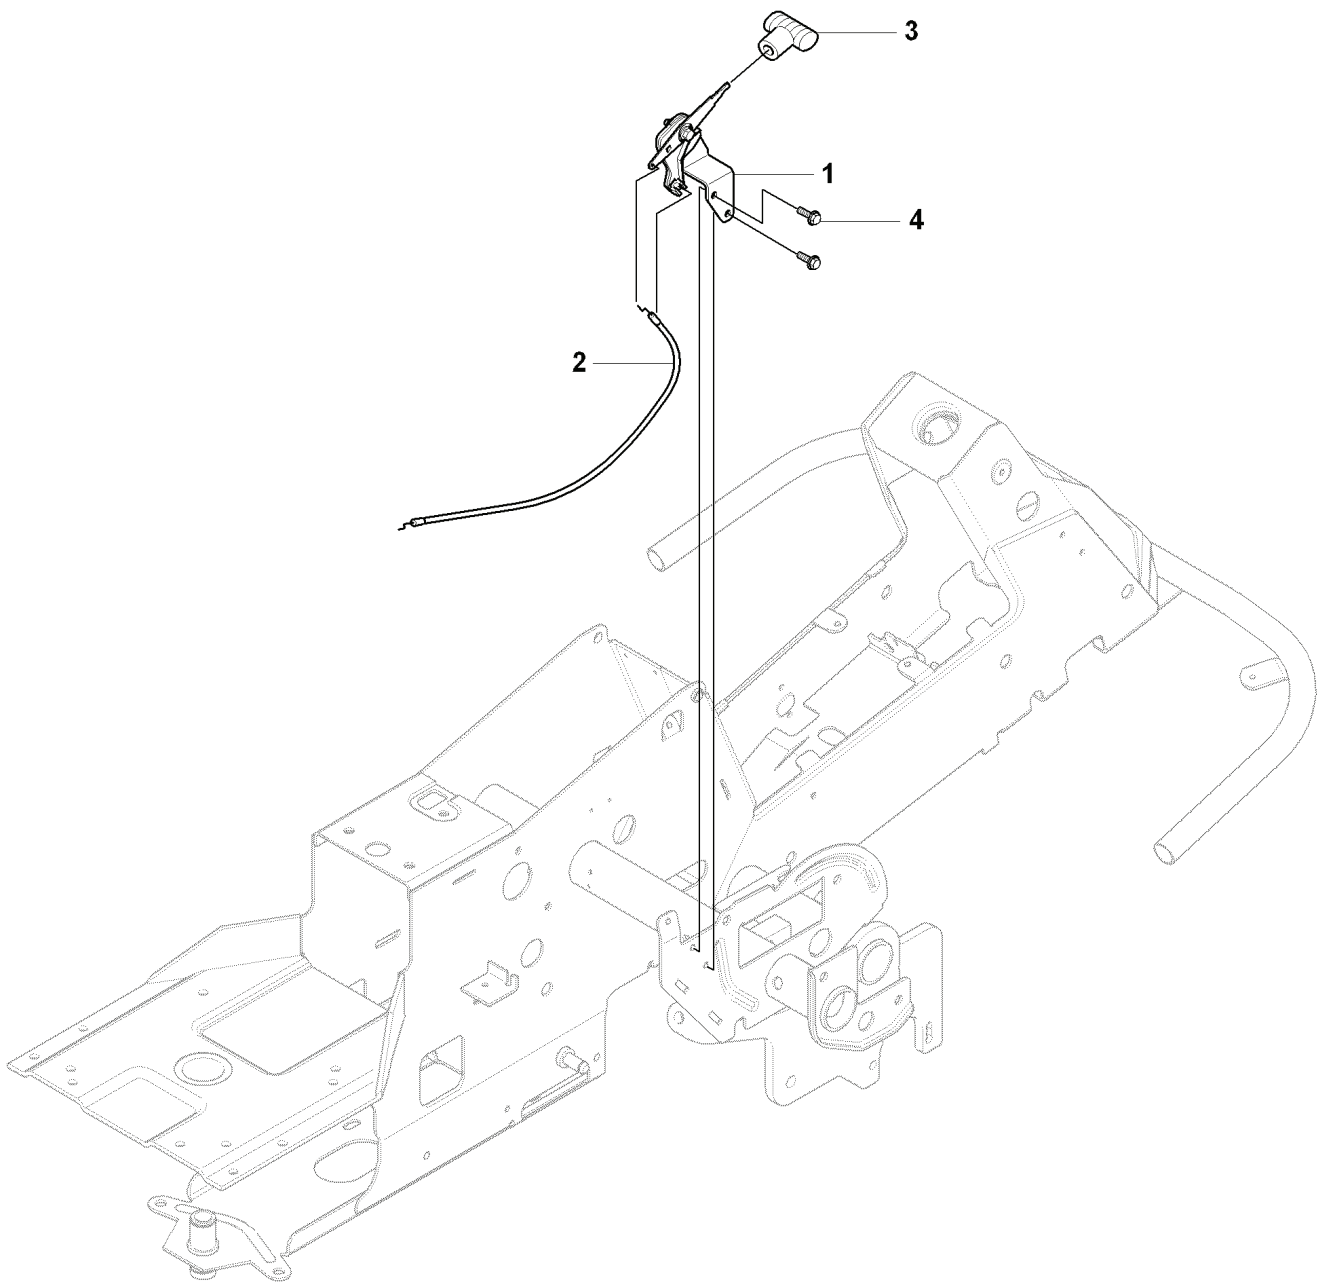

M RIDER R13C, RIDER R16C
CONTROLS

REF.	ART. NR	ARTIKELBESKRIVNING	ANMÄRKNING	KIT
1	544301501	THROTTLE CONTROL ASSY		1
2	544301701	VAJER		1
3	506889101	KNOPP		1
4	725236461	SKRUV EHHFT		2