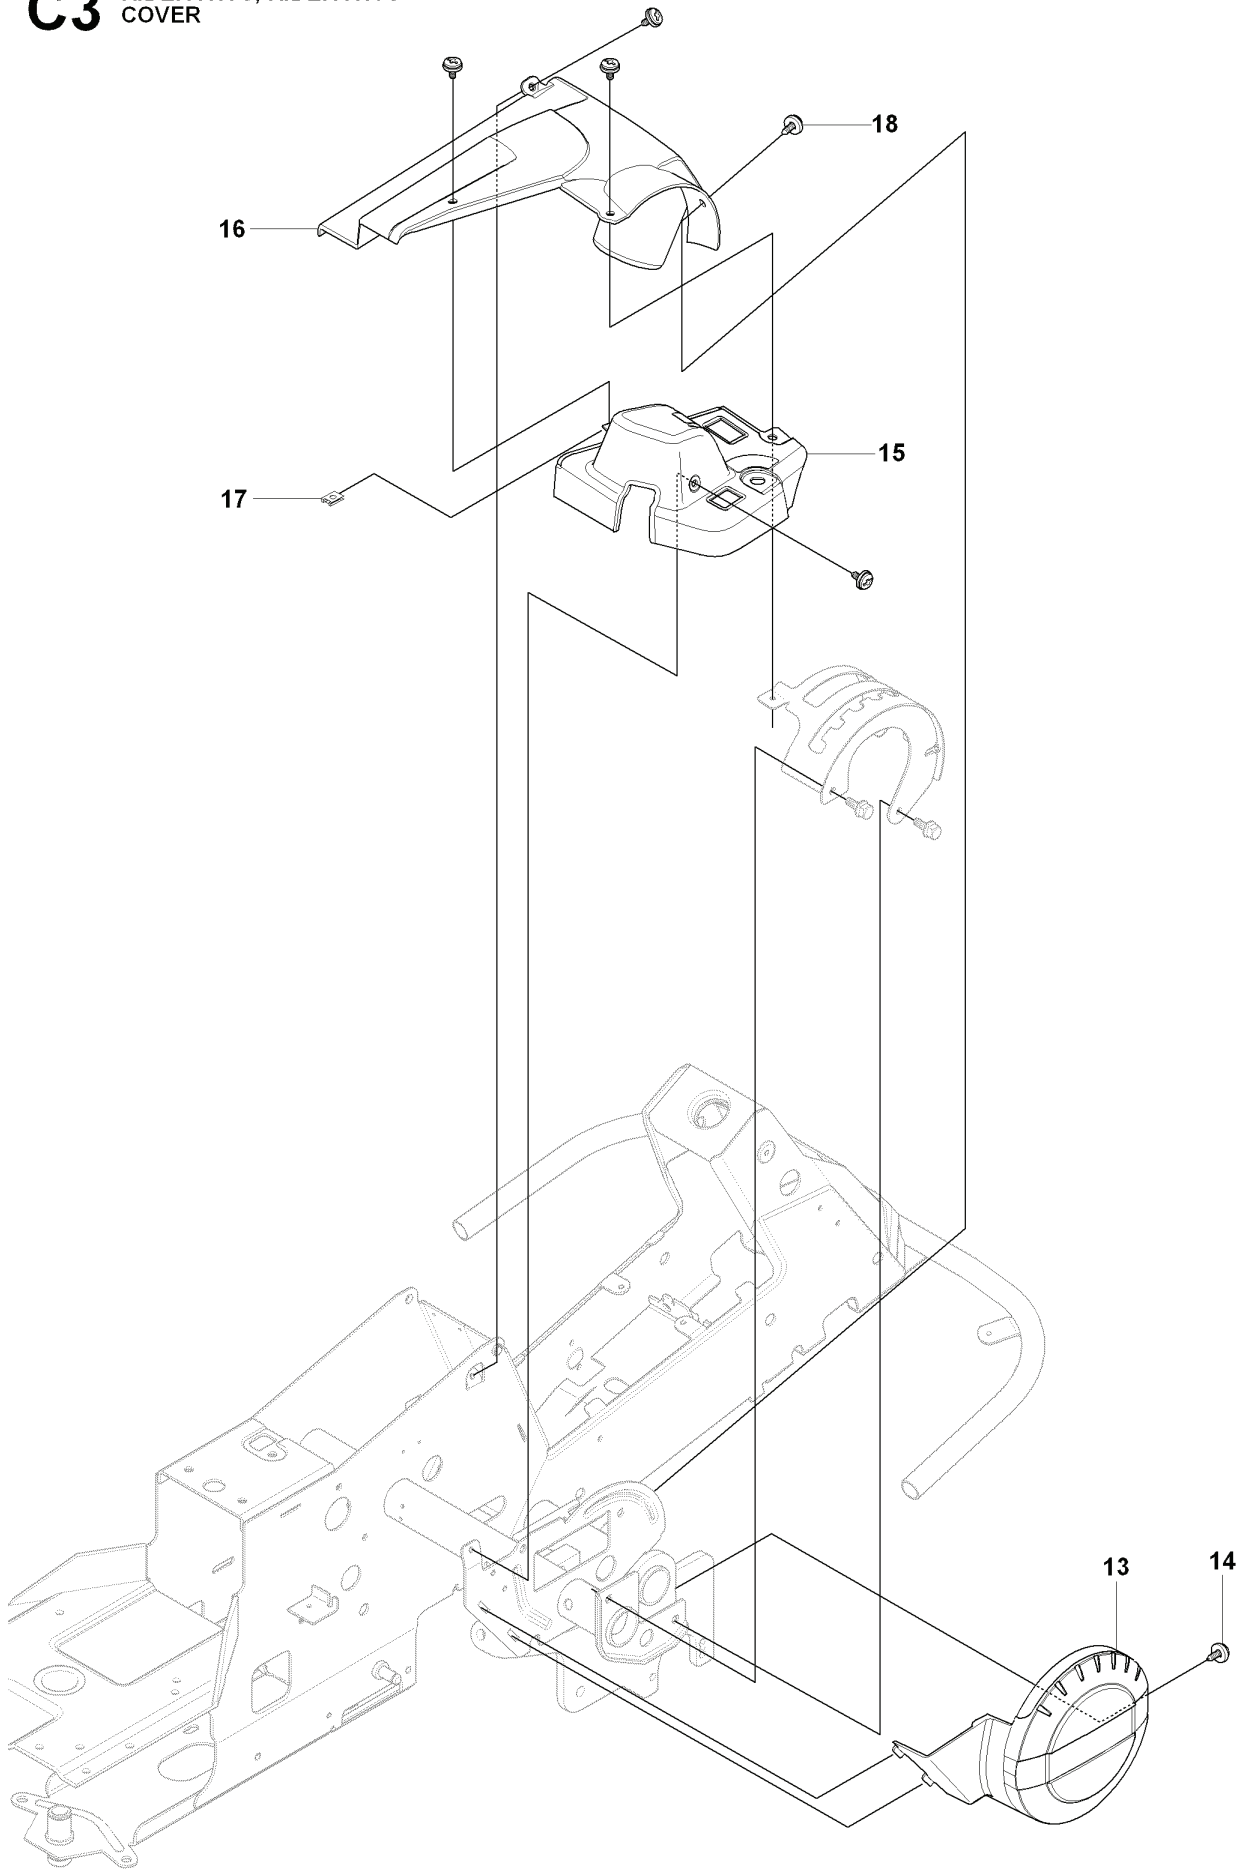

**M** RIDER R13C, RIDER R16C  
CONTROLS

---

REF.	ART. NR	ARTIKELBESKRIVNING	ANMÄRKNING	KIT
1	544301501	THROTTLE CONTROL ASSY		1
2	544301701	VAJER		1
3	506889101	KNOPP		1
4	725236461	SKRUV EHHFT		2

**C3** RIDER R13C, RIDER R16C  
COVER