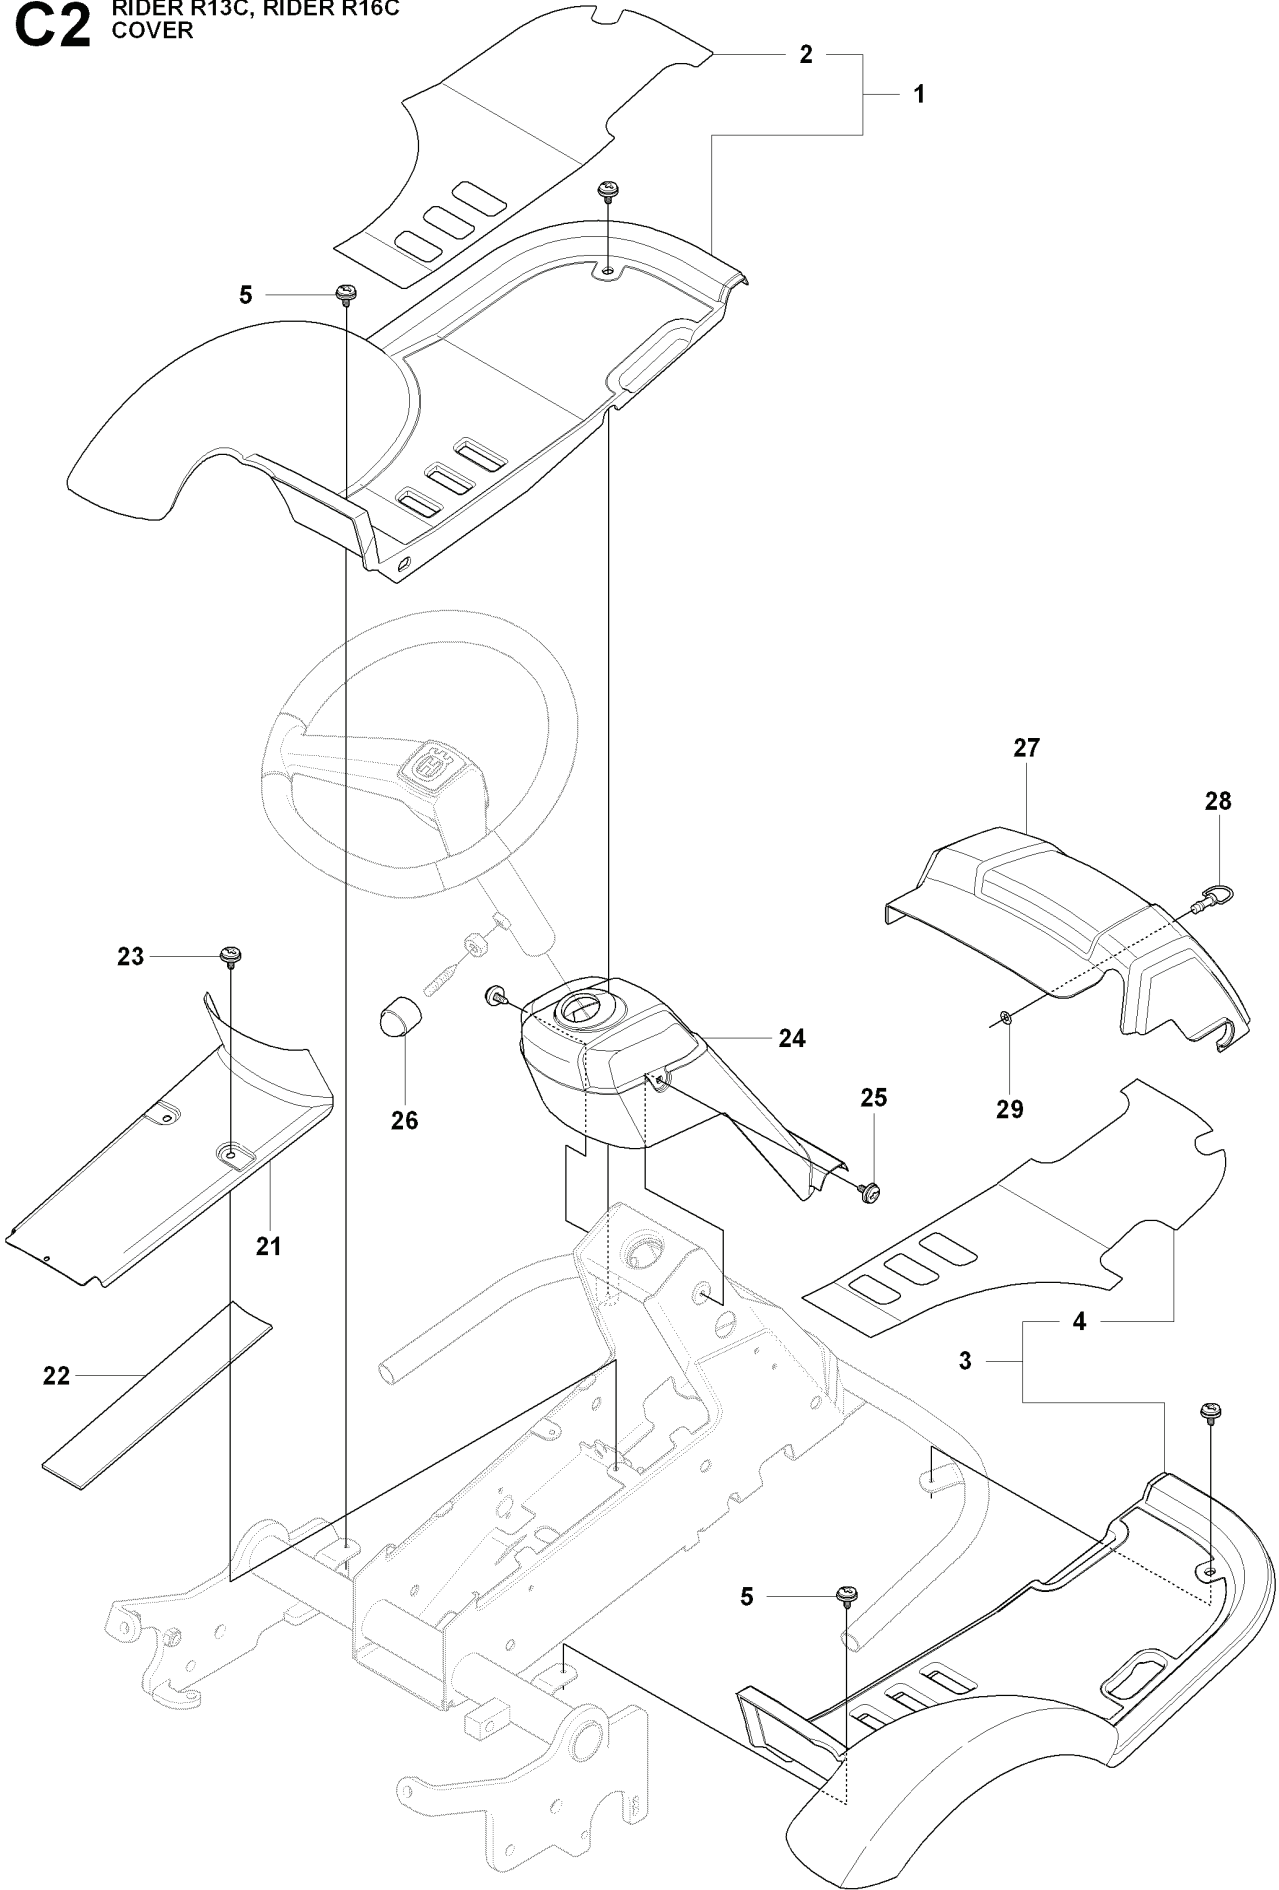

**M** RIDER R13C, RIDER R16C  
CONTROLS

---

REF.	ART. NR	ARTIKELBESKRIVNING	ANMÄRKNING	KIT
1	544301501	THROTTLE CONTROL ASSY		1
2	544301701	VAJER		1
3	506889101	KNOPP		1
4	725236461	SKRUV EHHFT		2

**C3** RIDER R13C, RIDER R16C  
COVER

---

REF.	ART. NR	ARTIKELBESKRIVNING	ANMÄRKNING	KIT
13	535502501	REGLAGEKÅPA		1
14	544400501	SCREW		1
15	544332103	REGLAGEKÅPA		1
16	544332202	KÅPA		1
17	535429101	SPRING NUT		1
18	544400501	SCREW		4

**C2** RIDER R13C, RIDER R16C  
COVER