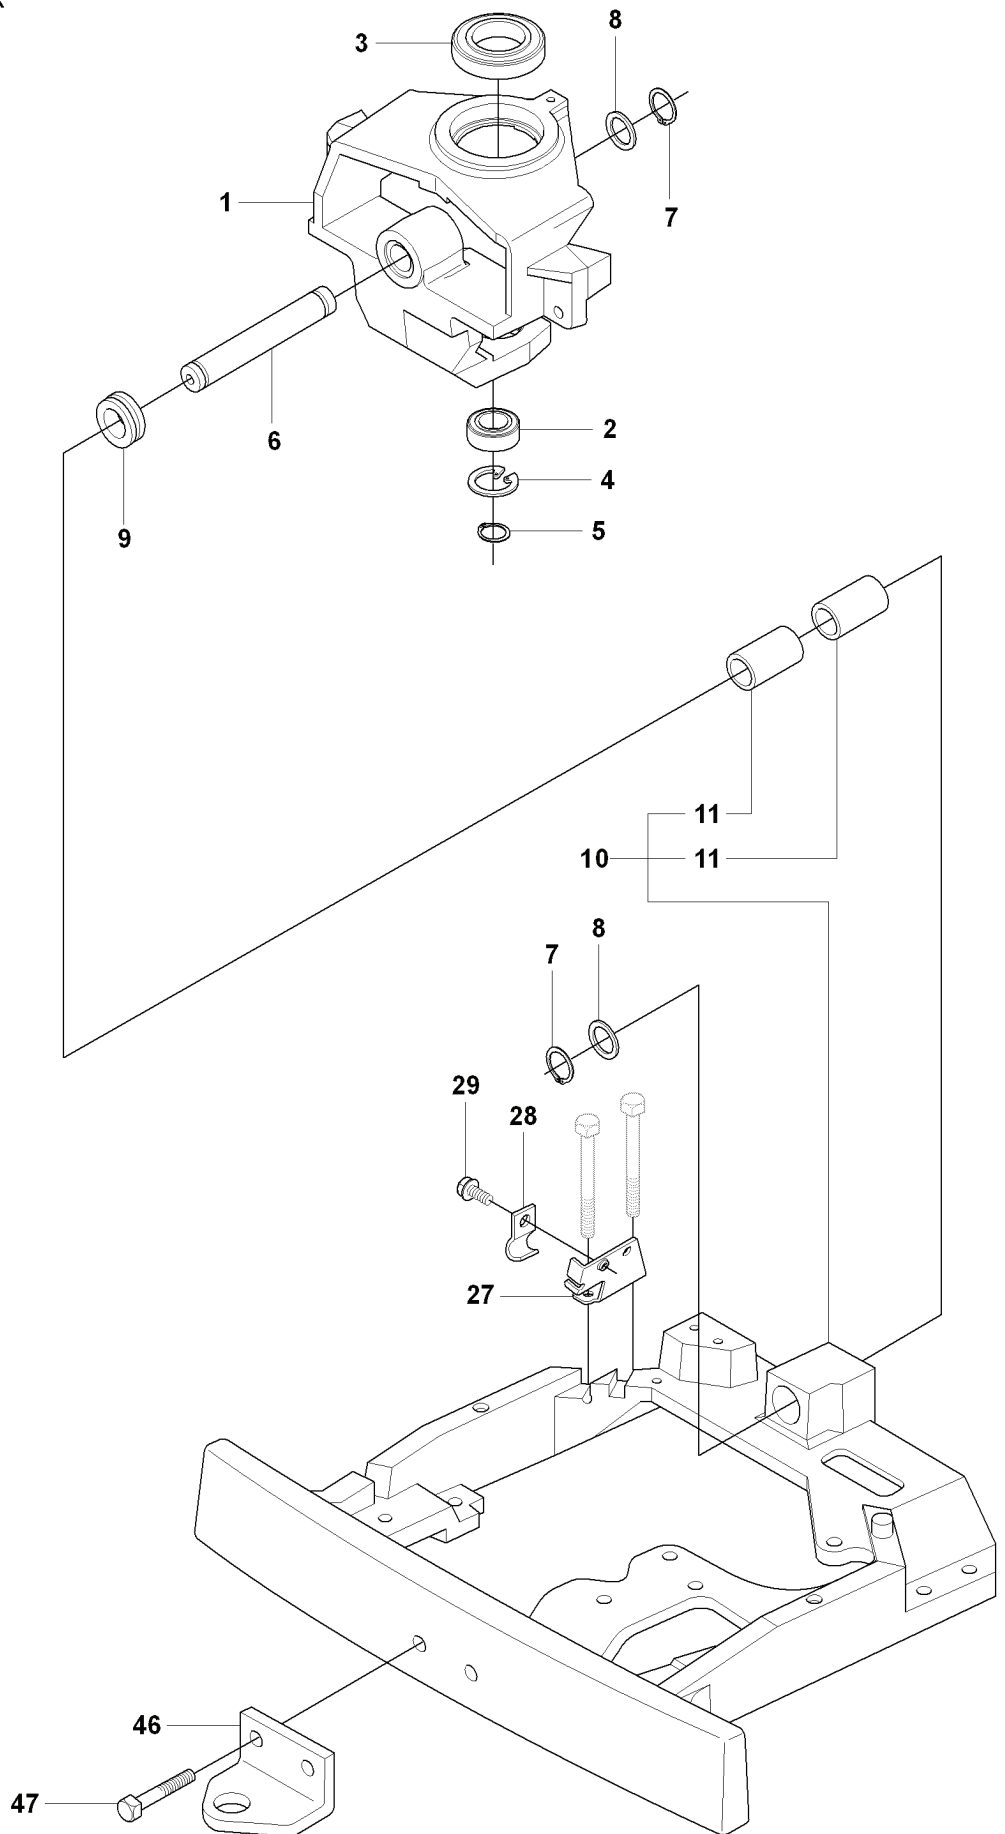

J1 RIDER R13C, RIDER R16C
CHASSIS, REAR

REF.	ART. NR	ARTIKELBESKRIVNING	ANMÄRKNING	KIT
1	506985803	SPINDEL		1
2	738210504	KULLAGER		1
3	738211004	KULLAGER		1
4	735314010	SPÄRRING		1
5	735312600	SPÄRRING		1
6	506985901	PENDELAXEL		1
7	735312600	SPÄRRING		2
8	506773401	BRICKA		2
9	740681421	V-RING		1
10	535406001	FÄSTE		1
11	506986102	GLIDLAGER		2
27	506987701	FÄSTE		1
28	506566501	KLÄMMA		1
29	725236461	SKRUV EHHFT		1
46	506889901	HAKE		1
47	725249371	SKRUV EHHM		2