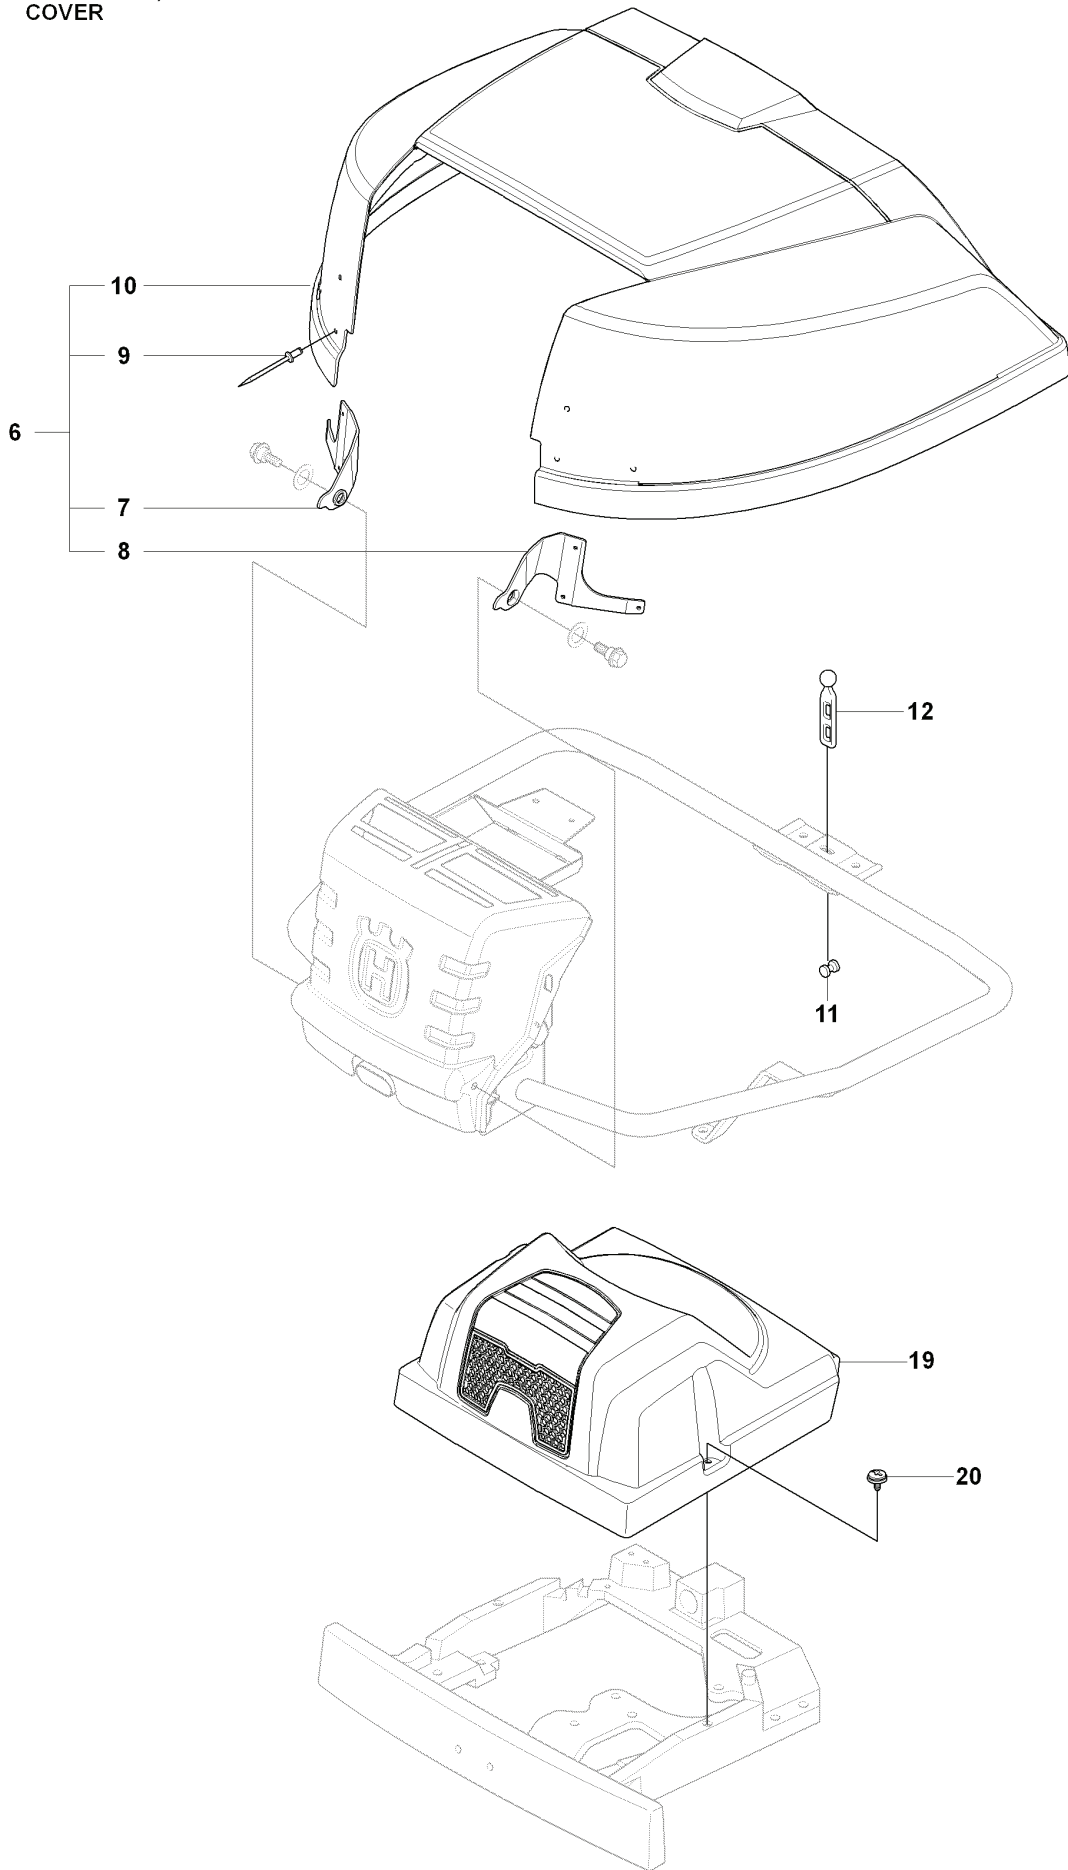

C1 RIDER R13C, RIDER R16C
COVER

REF.	ART. NR	ARTIKELBESKRIVNING	ANMÄRKNING	KIT
6	544247601	MOTORKÅPA KPL		1
7	544247701	GÅNGJÄRN		1
8	544247702	GÅNGJÄRN		1
9	722795402	NIT		6
10	544247801	MOTORKÅPA KPL		1
11	506599501	KNAPP		1
12	506599601	GUMMISTROPP		1
19	544373901	KÅPA		1
20	544400501	SCREW		2