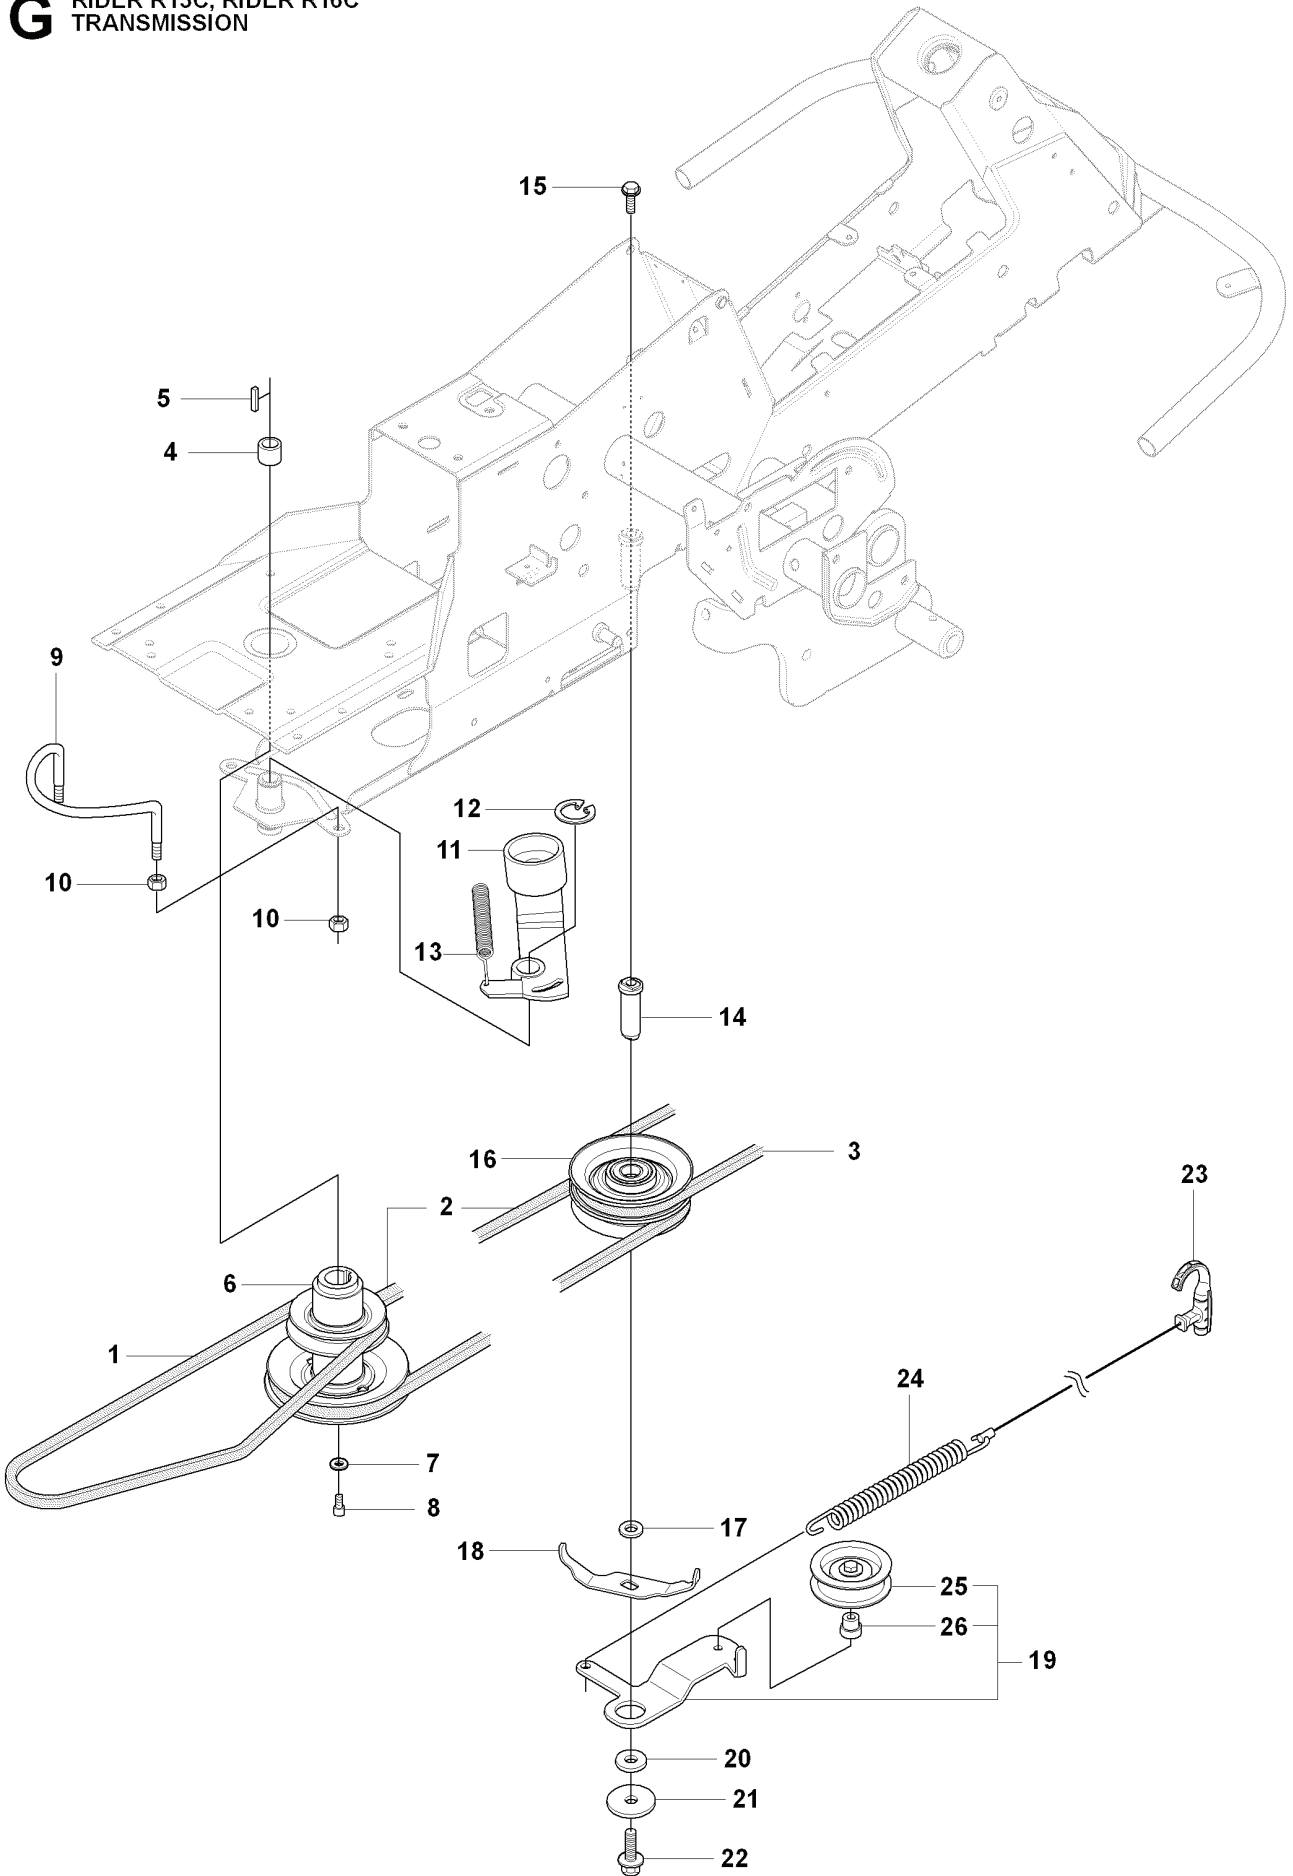

G RIDER R13C, RIDER R16C
TRANSMISSION

REF.	ART. NR	ARTIKELBESKRIVNING	ANMÄRKNING	KIT
1	589531201	REM		1
2	589530401	REM		1
3	589530001	REM		1
4	506509201	DISTANSHYLSA		1
5	506555901	KIL		1
6	535482401	REMSKIVA		1
7	506597501	BRICKA		1
8	506556002	SCREW UNC		1
9	506664501	REMSTYRARE		1
10	731232051	MUTTER (HEXAGON)		4
11	535484401	REMSPÄNNARE KPL		1
12	735312600	SPÄRRING		1
13	506665601	FJÄDER		1
14	544426101	AXEL		1
15	506675402	SKRUV EHHFM		1
16	535482201	REMSKIVA		1
17	506775701	BRICKA		1
18	544405301	REMSTYRARE		1
19	544228101	REMSPÄNNARE KPL		1
20	506597501	BRICKA		1
21	506982501	BRICKA		1
22	506570105	SKRUV EHHFM		1
23	544239501	HANDTAG KPL		1
24	544238801	FJÄDER		1
25	506793202	REMSPÄNNARHJUL		1
26	506976401	BUSHING		1