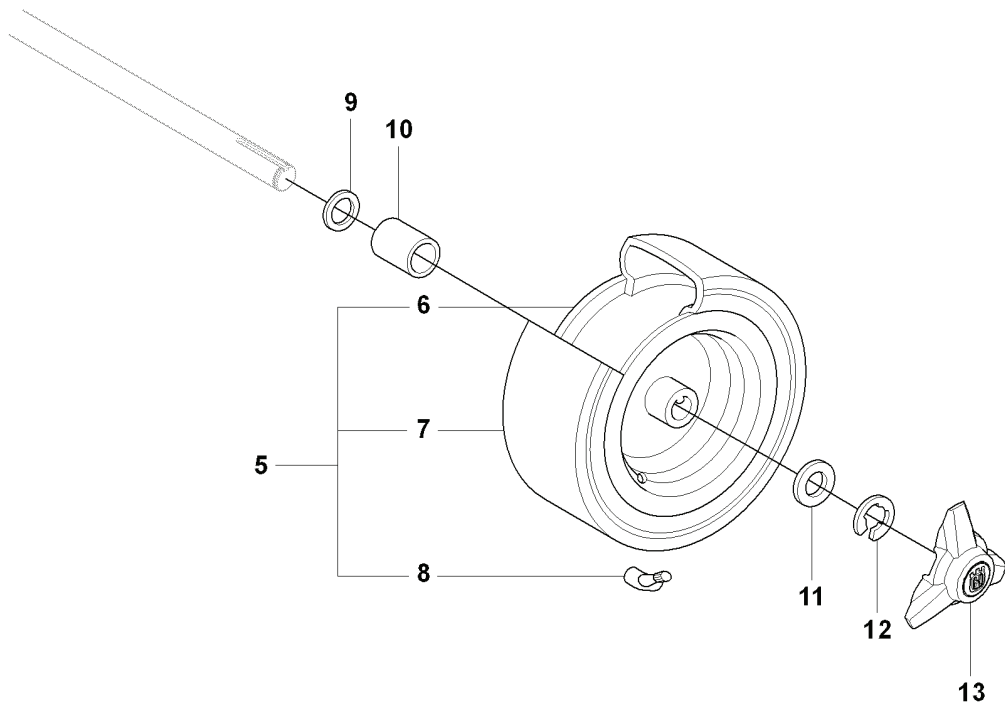

Q RIDER R13C, RIDER R16C
WHEELS & TIRES

REF.	ART. NR	ARTIKELBESKRIVNING	ANMÄRKNING	KIT
1	544126201	HJUL		2
2	544114301	FÄLG		1
3	535460001	DÄCK		1
4	506574301	VENTIL KPL		1
5	544126301	HJUL		2
6	544114201	FÄLG		1
7	535460001	DÄCK		1
8	506574301	VENTIL KPL		1
9	506504803	BRICKA		2
10	506596203	DISTANSHYLSA		2
11	506504805	BRICKA		4
12	506899001	SPÄRRYTTARE		4
13	544353501	NAVKAPSEL		2
14	544353502	NAVKAPSEL		2