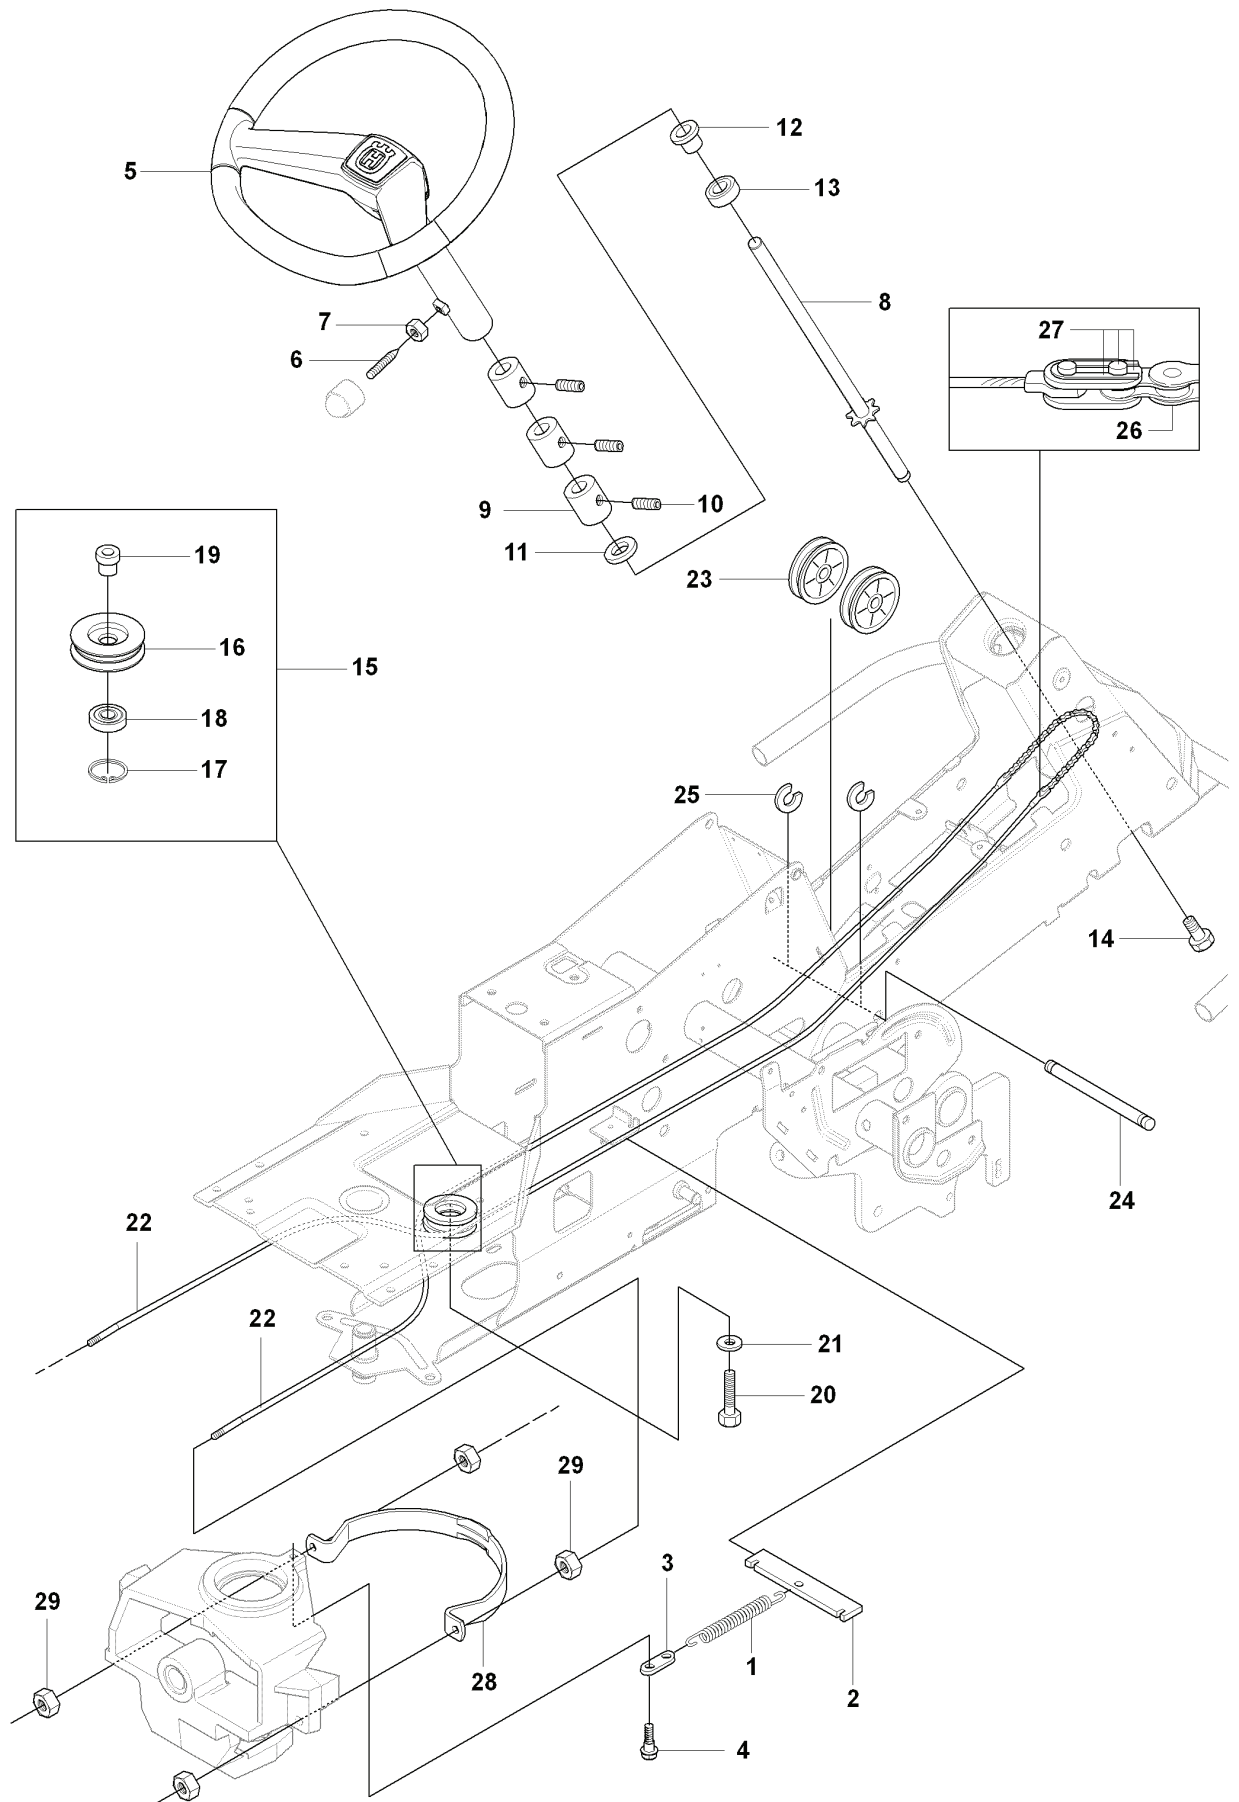

L RIDER R13C, RIDER R16C
STEERING

REF.	ART. NR	ARTIKELBESKRIVNING	ANMÄRKNING	KIT
1	506671901	FJÄDER		1
2	506576301	FJÄDERFÄSTE		1
3	506670801	LÄNK		1
4	506597401	SKRUV EHHFM		1
5	544375202	RATT		1
6	728745505	SKRUV IHSETM		1
7	731231801	MUTTER (HEXAGON)		1
8	535499501	ROD STEERING ASSY		1
9	506863401	MEDBRINGARE		3
10	728844305	SKRUV IHSETM		3
11	506863601	BRICKA		1
12	506887801	DISTANSBRICKA		1
13	738210404	KULLAGER		1
14	506570104	SKRUV EHHFM		1
15	506500903	BARRING WHEEL		1
16	535424101	BARRING WHEEL		1
17	735314010	SPÄRRING		1
18	738220419	KULLAGER		1
19	506500802	BUSHING		1
20	506675402	SKRUV EHHFM		1
21	734117441	BRICKA		1
22	506589104	WIRE KPL		2
23	506522401	LINHJUL		2
24	506539402	AXEL		1
25	735311420	SPÄRRYTARE		2
26	506554601	KEDJA		1
27	506554701	LINKAGE		2
28	544427301	WIRESTYRNING		1
29	731232051	MUTTER (HEXAGON)		4