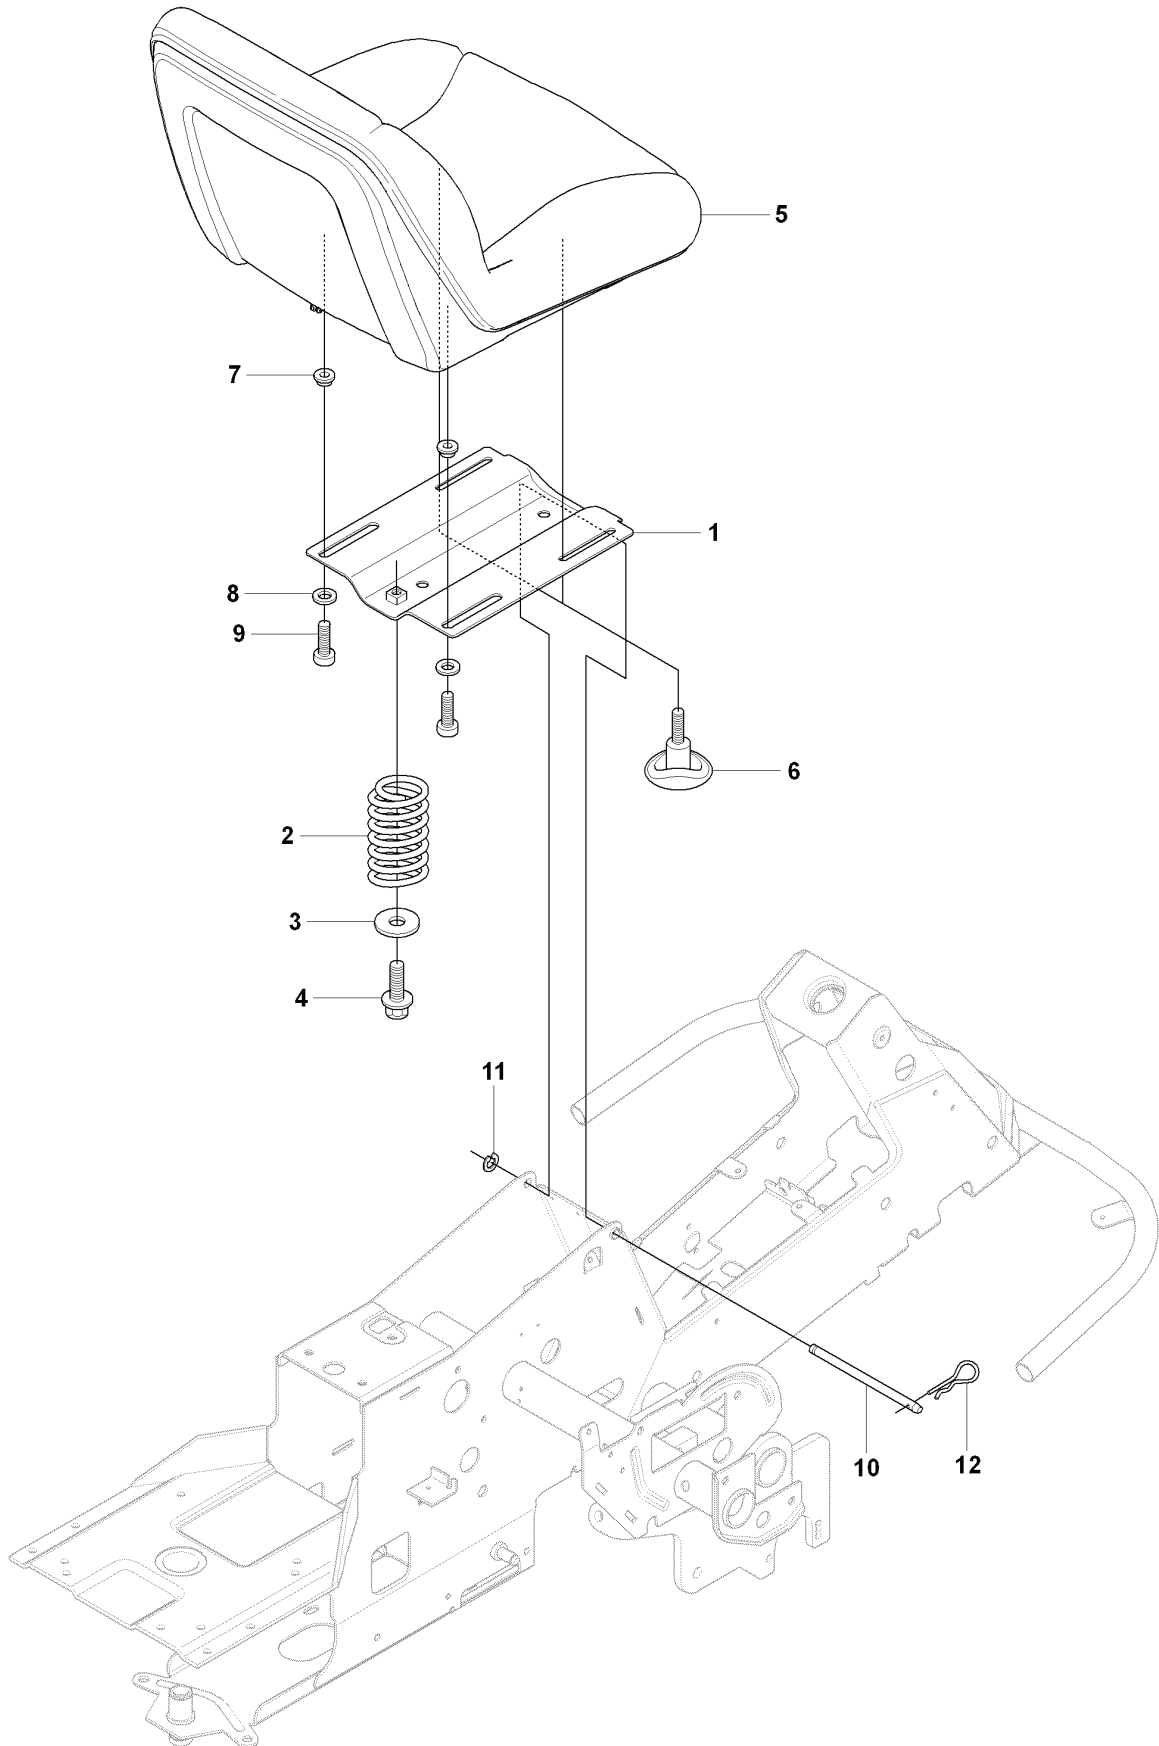

A RIDER R13C, RIDER R16C
SEAT, TS2500

REF.	ART. NR	ARTIKELBESKRIVNING	ANMÄRKNING	KIT
1	544328503	SÄTESFÄSTE		1
2	506915301	TRYCKFJÄDER		1
3	734117441	BRICKA		1
4	725249371	SKRUV EHHM		1
5	544433301	SÄTE		1
6	506565501	JUSTERVRED		2
7	506565301	BUSHING		2
8	734116441	BRICKA		2
9	506556301	SCREW UNC		2
10	506509901	AXEL		1
11	735311200	SPÄRRING		1
12	506668801	SPRING COTTER		1