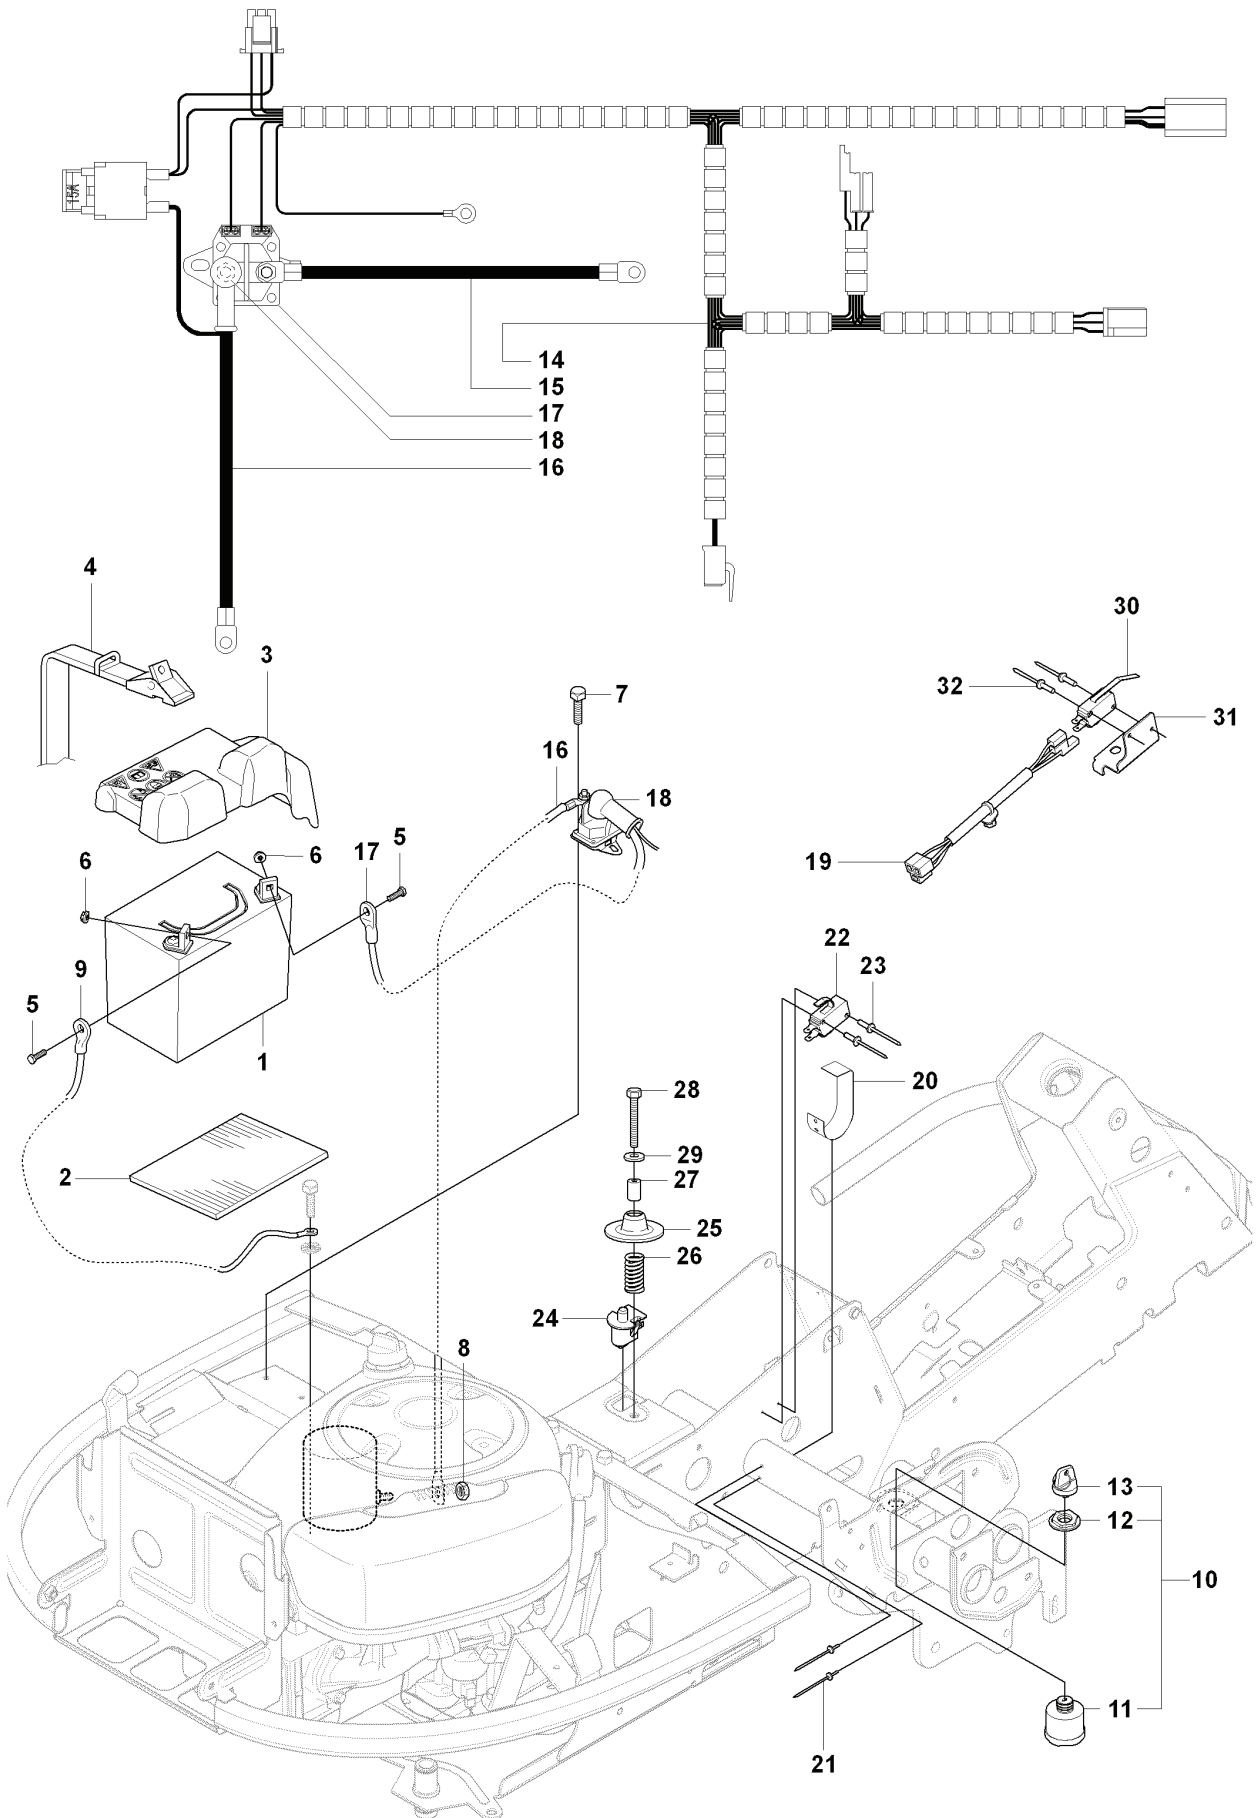

P RIDER R13C, RIDER R16C
ELECTRICAL

REF.	ART. NR	ARTIKELBESKRIVNING	ANMÄRKNING	KIT
1	510138501	BATTERI		1
2	535441101	BATTERY MAT		1
3	510026901	KÅPA		1
4	506836802	REM		1
5	522622101	SKRUV EHHM		1
6	522624301	MUTTER		1
7	725236461	SKRUV EHHFT		1
8	506899801	MUTTER		1
9	544967603	KABEL		1
10	544442101	TÄNDNINGSTRÖMBRYTARE		1
11	544442201	TÄNDNINGSTRÖMBRYTARE		1
12	544442301	MUTTER		1
13	544442401	TÄNDNINGSNYCKEL		1
14	544926301	KABLAGE		1
15	544928601	KABEL		1
16	544926104	KABEL		1
17	544439801	RELÄ		1
18	506899801	MUTTER		2
19	544892201	KABLAGE		1
20	506909301	BLADFJÄDER		1
21	722783902	BLIND RIVET		2
22	535469101	BRYTARE		1
23	544440701	NIT		2
24	506909601	BRYTARE		1
25	506909701	FJÄDERBRICKA		1
26	544441201	FJÄDER		1
27	506909902	DISTANSRÖR		1
28	725246051	SKRUV EHHM		1
29	734116401	BRICKA		1
30	544415501	BRYTARE		1
31	544415701	FÄSTE		1
32	544440701	NIT		2