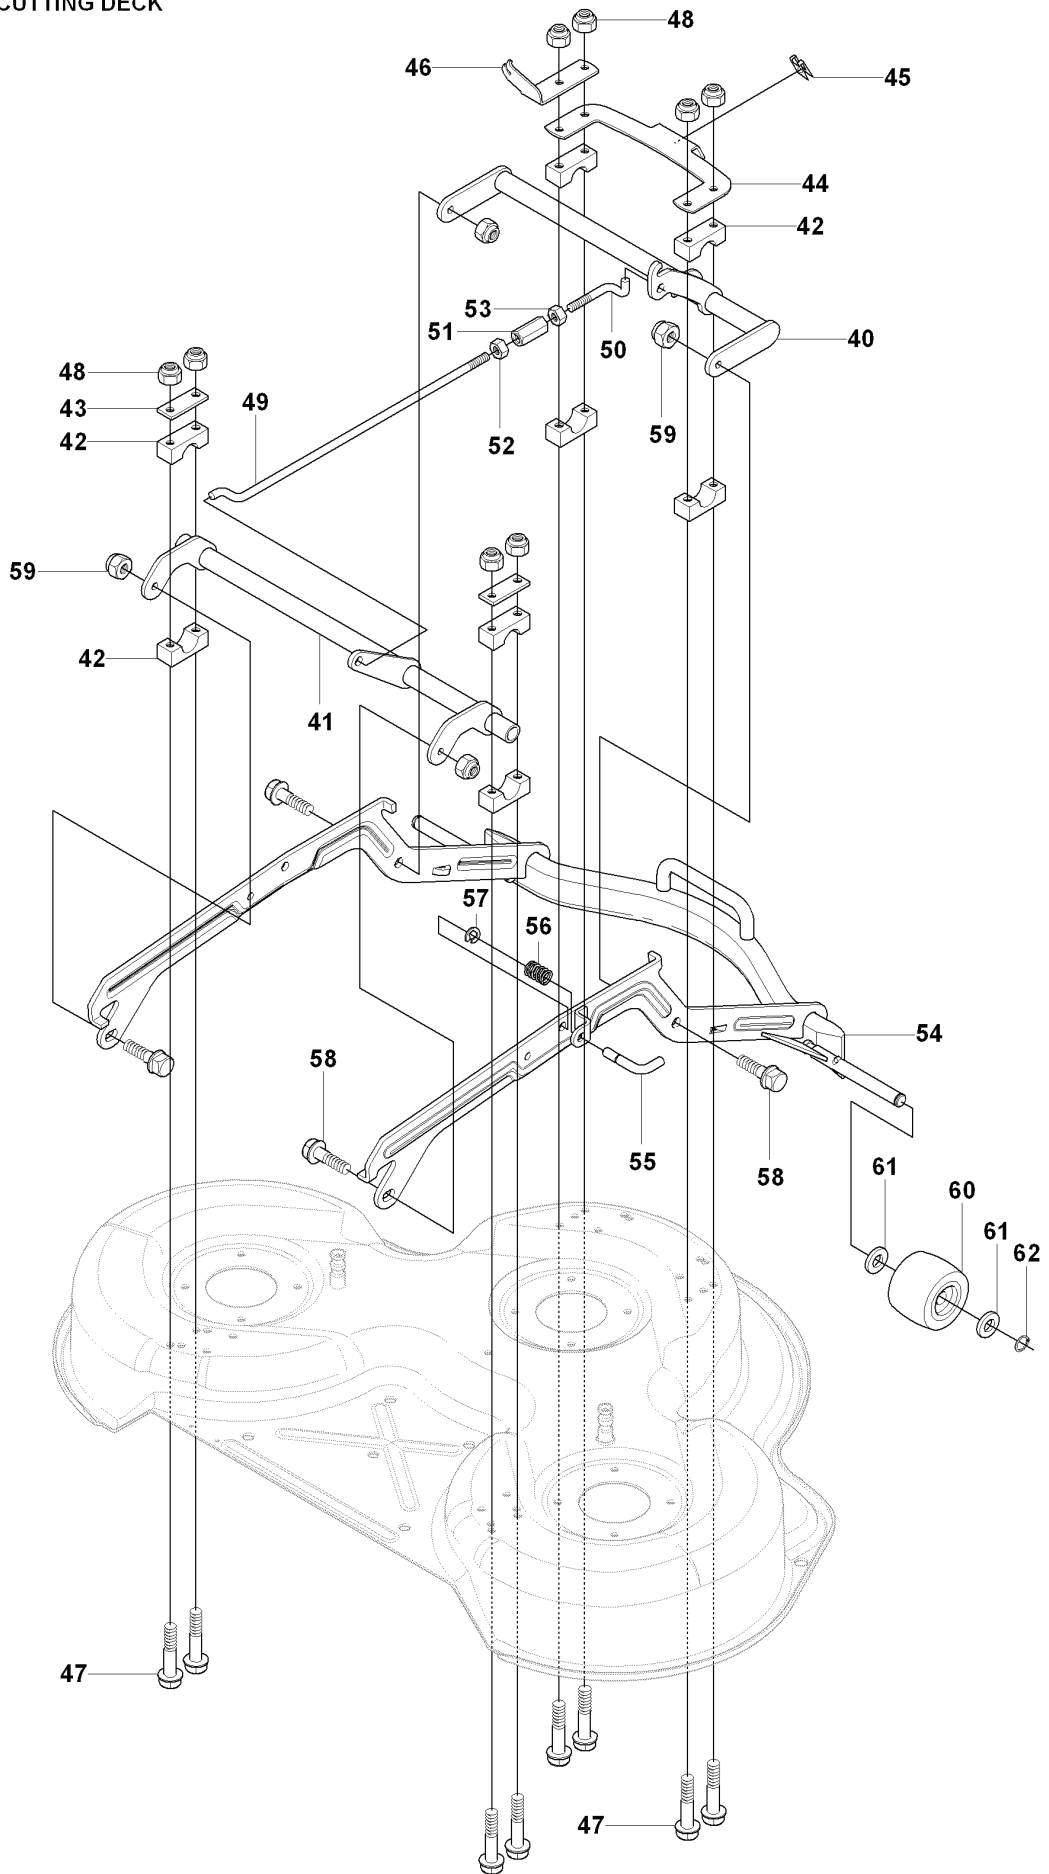

T1 RIDER R13C, RIDER R16C CUTTING DECK

REF.	ART. NR	ARTIKELBESKRIVNING	ANMÄRKNING	KIT
40	544220701	CROSS BAR		1
41	544225901	CROSS BAR		1
42	506869601	LAGER		8
43	506813801	REINFORCING PLATE		2
44	544379101	FÄSTE		1
45	506963701	LÅSDON		1
46	544228301	FÄSTE		1
47	725246151	SKRUV EHHM		8
48	732211801	LOCK NUT		8
49	544226901	PARALLELLSTÅNG		1
50	544451401	PARALLELLSTÅNG		1
51	544451501	JUSTERSTÅNG		1
52	506897601	MUTTER		1
53	731232051	MUTTER (HEXAGON)		1
54	544213301	AGGREGATRAM		1
55	544213901	LÅSPINNE		1
56	544214101	FJÄDER		1
57	735311320	SPÄRRYTARE		1
58	506597401	SKRUV EHHFM		4
59	732211801	LOCK NUT		4
60	506963001	HJUL KPL		2
61	535464101	BRICKA		4
62	735311700	SPÄRRING		2