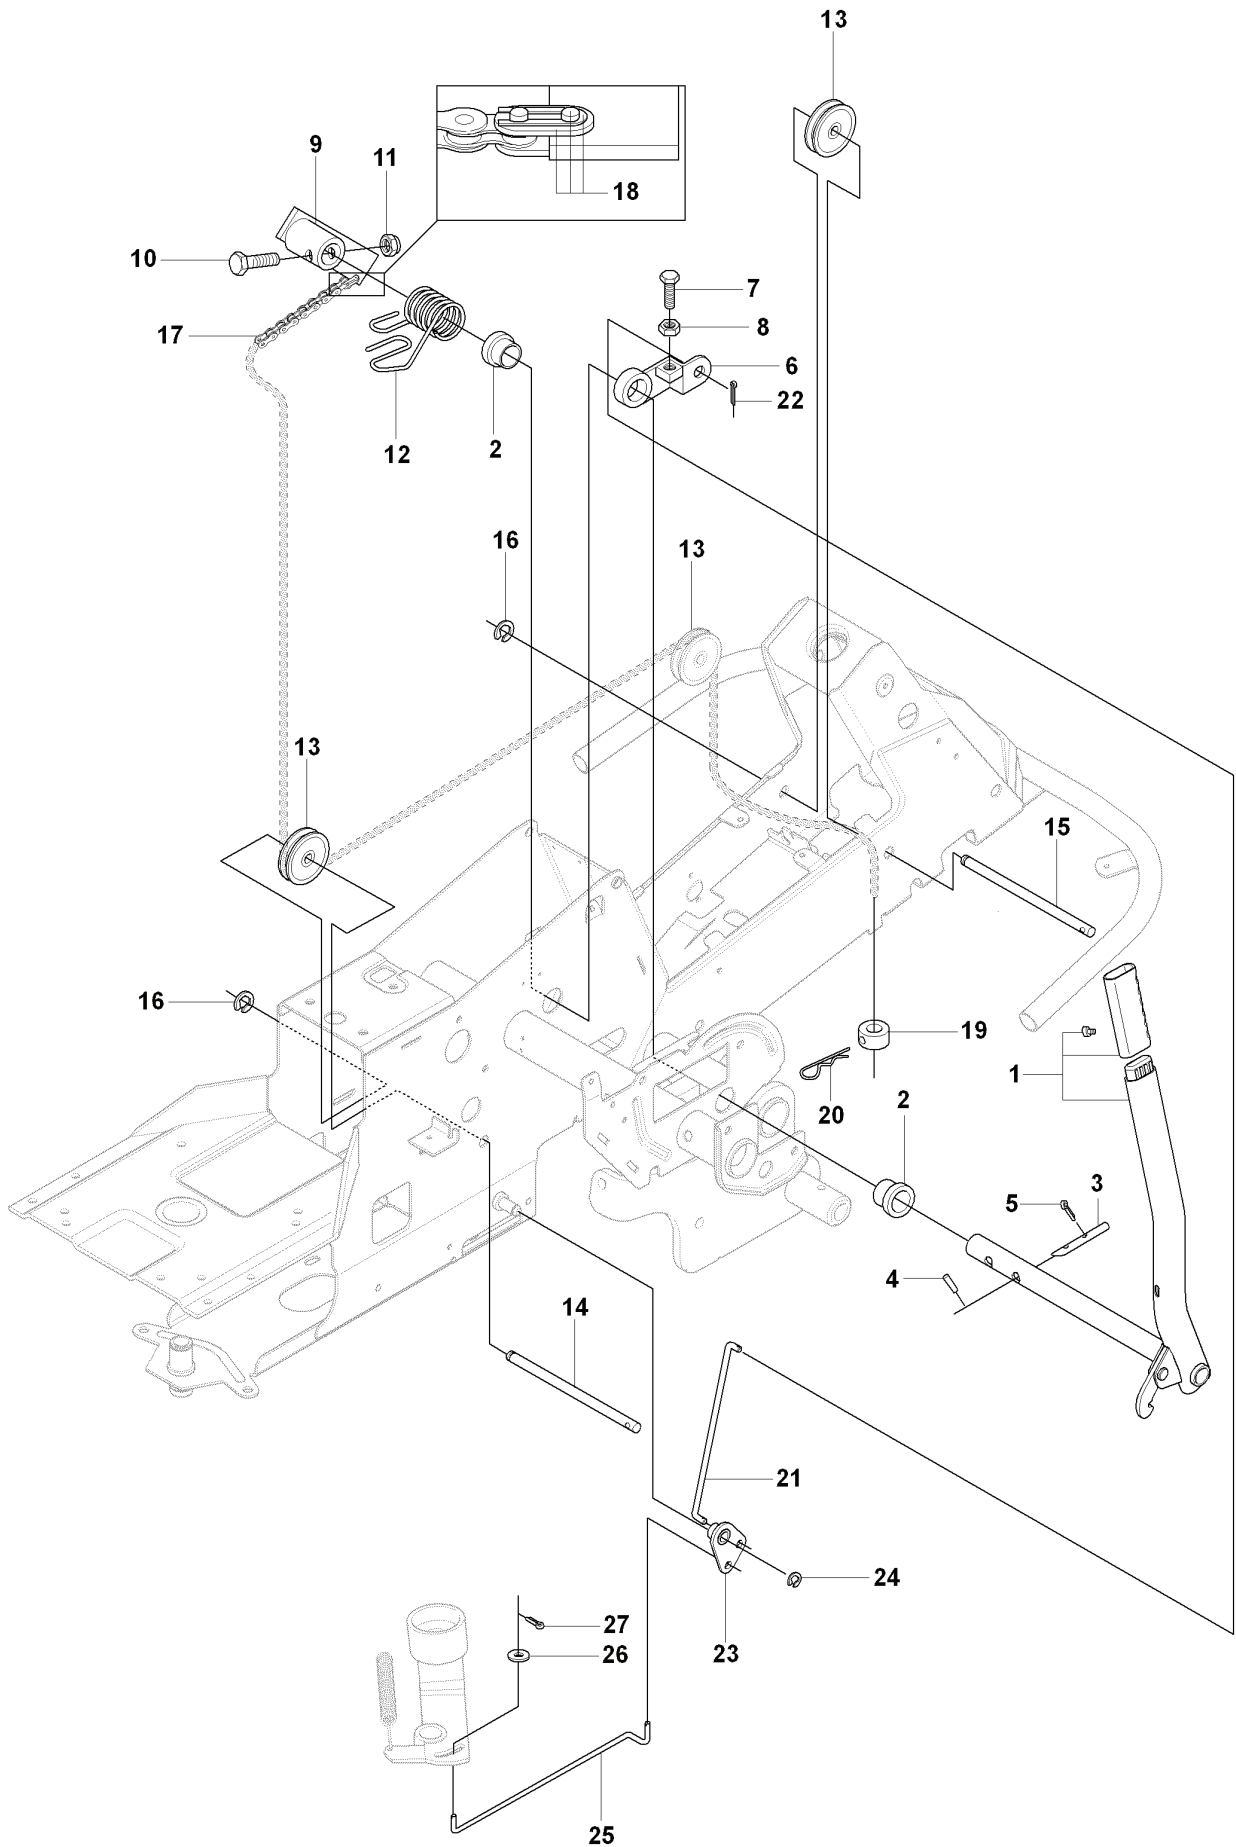

E RIDER R13C, RIDER R16C
MOWER LIFT

REF.	ART. NR	ARTIKELBESKRIVNING	ANMÄRKNING	KIT
1	501018601	LYFTSPAK KPL		1
2	506556501	LAGER		2
3	506905301	PENNOR		1
4	721125930	RÄFFELPINNE		1
5	721618301	SPLIT PIN		1
6	506784301	LÄNK KPL		1
7	725249751	SCREW		1
8	731232051	MUTTER (HEXAGON)		1
9	544433601	LYFTARM		1
10	725254251	SKRUV EHHM		1
11	732252201	HEXAGON LÅSMUTTER		1
12	506916801	FJÄDER		1
13	506905601	BRYTHJUL		2
14	506905701	AXEL		1
15	506905702	AXEL		1
16	735311820	SPÄRRYTARE		2
17	506554607	KEDJA		1
18	506554701	LINKAGE		1
19	544934201	KEDJESTOPP		1
20	506966601	HAIR PIN COTTER		1
21	544456901	KOPPLINGSSTÅNG		1
22	721618301	SPLIT PIN		1
23	544378601	LÄNK		1
24	735311420	SPÄRRYTARE		1
25	544448801	KOPPLINGSSTÅNG		1
26	734116441	BRICKA		1
27	721618301	SPLIT PIN		1