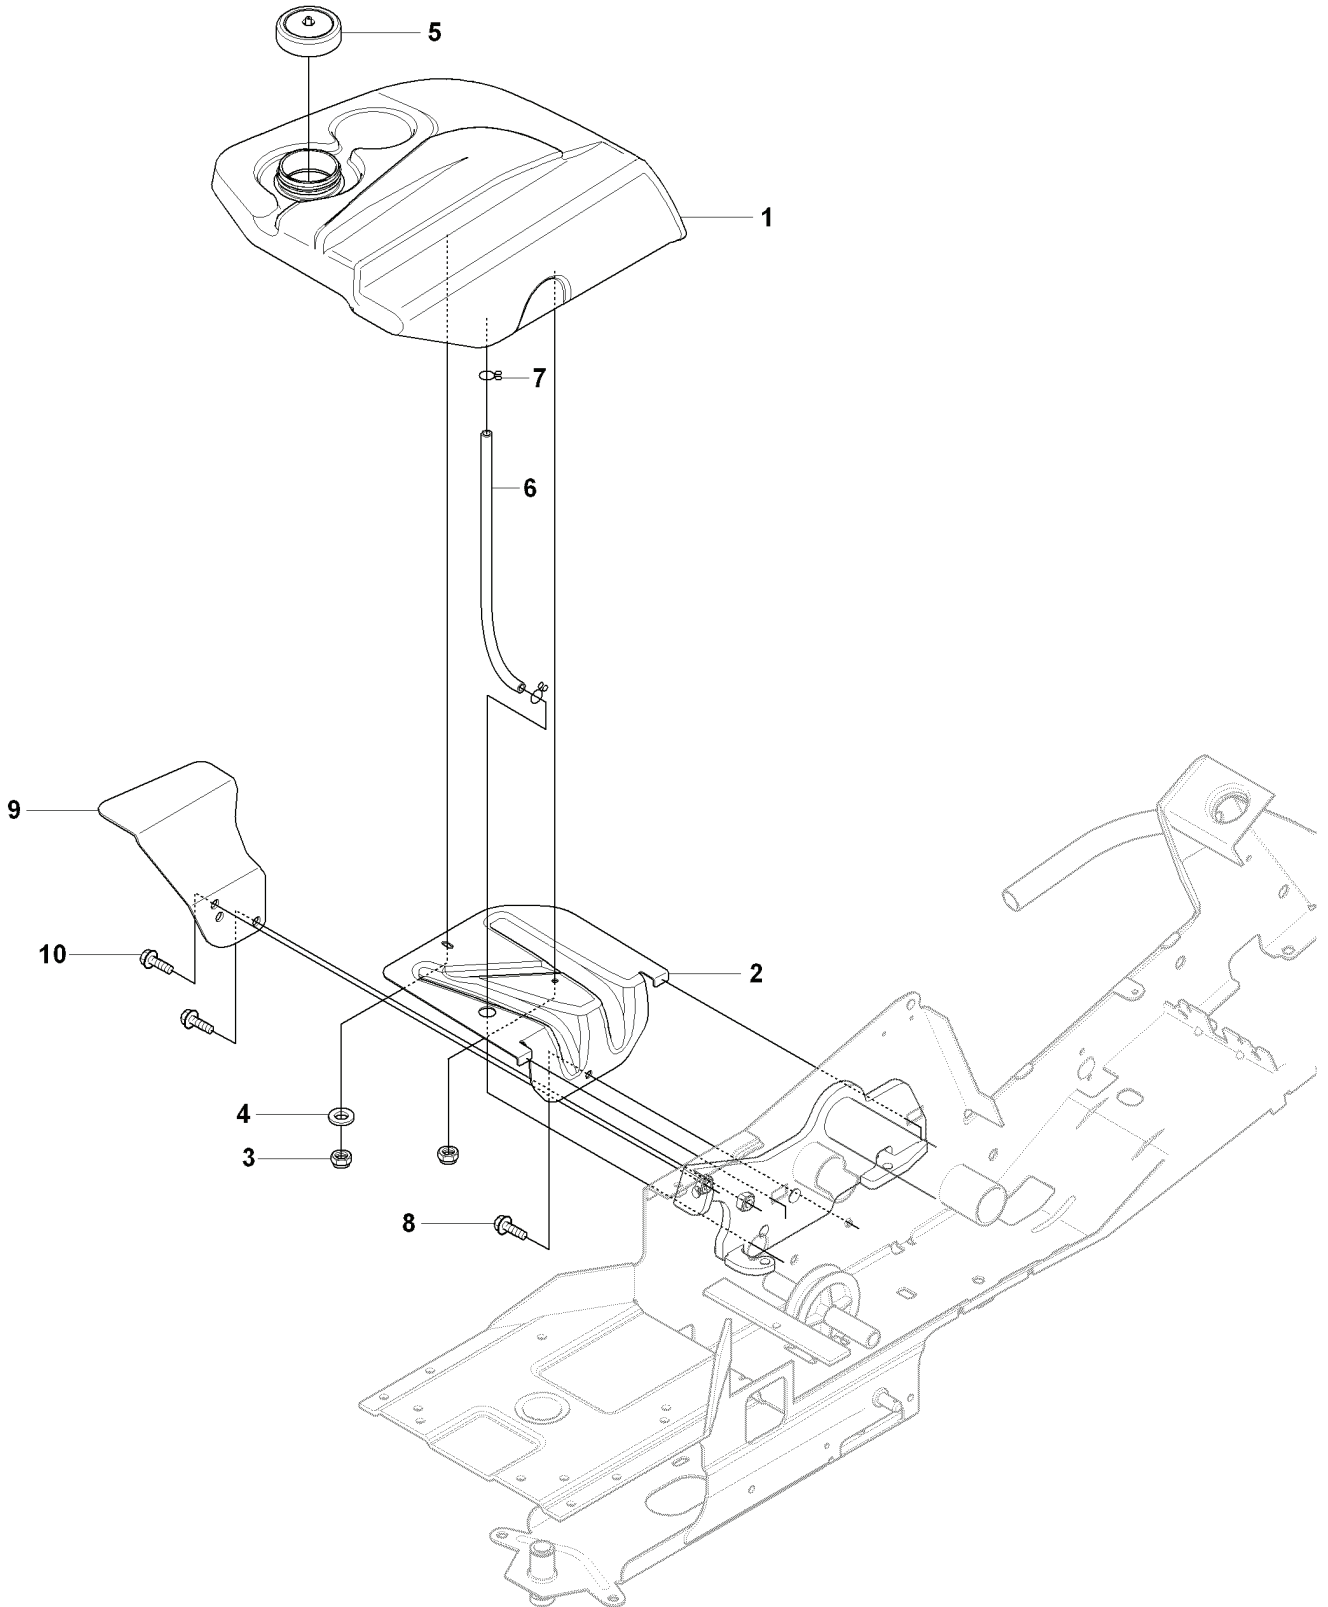

B RIDER R13C, RIDER R16C
FUEL SYSTEM

REF.	ART. NR	ARTIKELBESKRIVNING	ANMÄRKNING	KIT
1	535501301	BRÄNSLETANK		1
2	544329301	FÄSTE		1
3	732211601	LOCK NUT		2
4	734115601	BRICKA		1
5	506673301	TANKLOCK KPL		1
6	506946707	BRÄNSLESLANG		1
7	535469701	HOSE BRACE		2
8	725236461	SKRUV EHHFT		1
9	501020301	STÖD		1
10	725249371	SKRUV EHHM		2