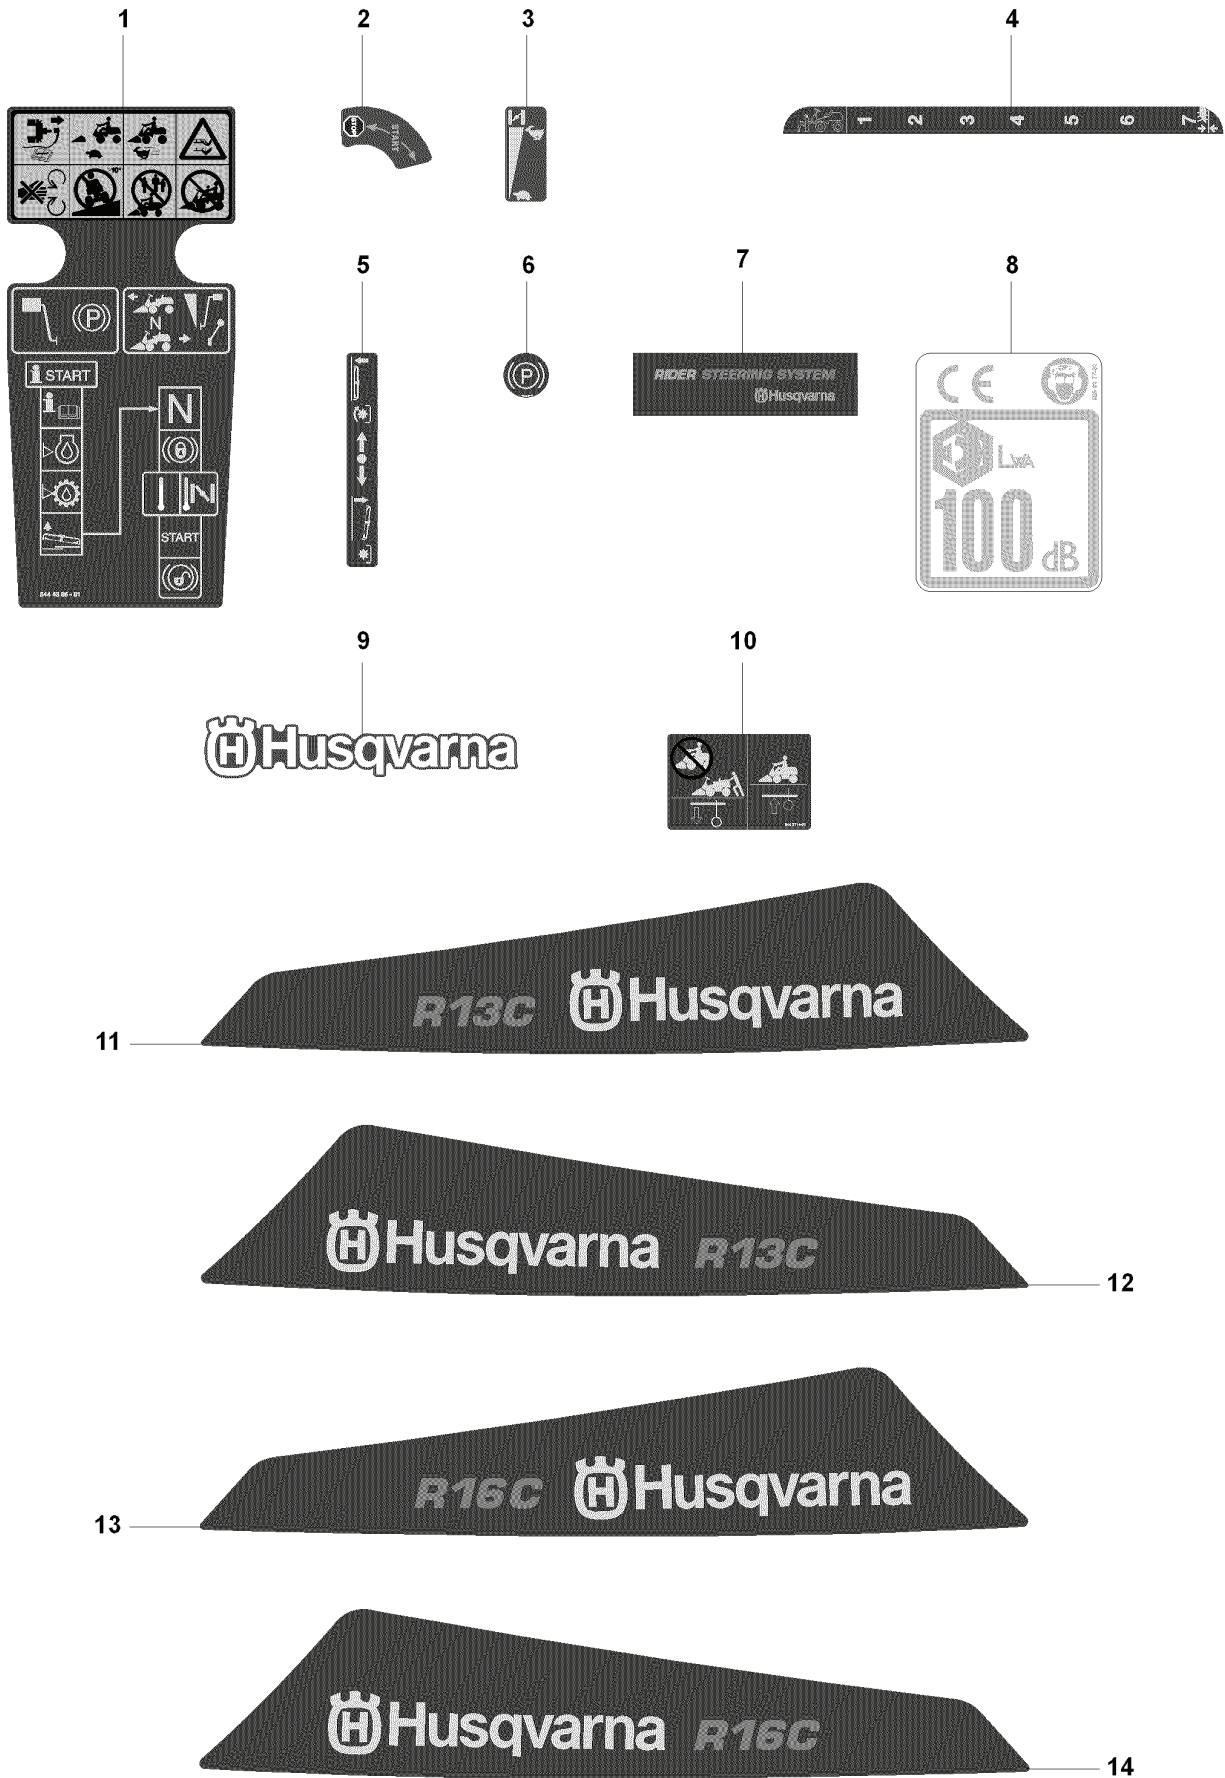

R RIDER R13C, RIDER R16C
DECALS R13C, DECALS R16C

REF.	ART. NR	ARTIKELBESKRIVNING	ANMÄRKNING	KIT
1	544438601	DEKAL		1
2	544438701	DEKAL		1
3	544438801	DEKAL		1
4	544439001	DEKAL		1
5	544439201	DEKAL		1
6	506584501	DEKAL		1
7	544833601	DEKAL		1
8	505217701	DEKAL		1
9	544391102	DEKAL		1
10	544211401	DEKAL		1
11	544439401	DEKAL		1
12	544439402	DEKAL		1
13	504813201	DEKAL		1
14	504813202	DEKAL		1