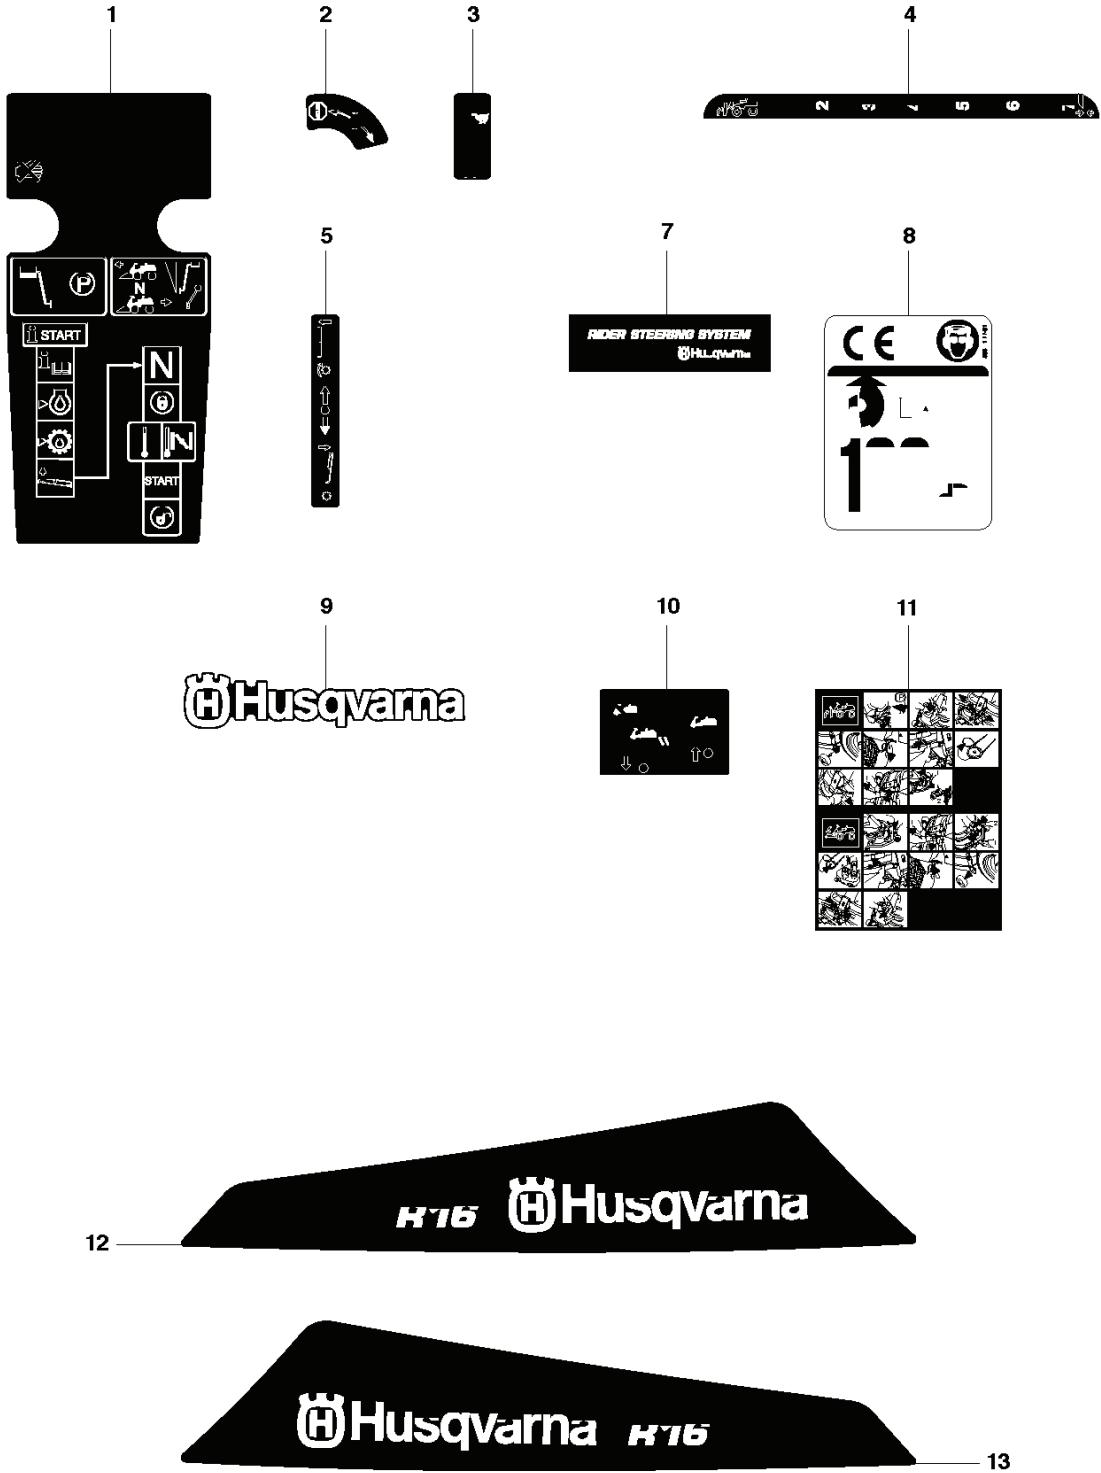

R16
DECALS

REF.	ART. NR	ARTIKELBESKRIVNING	ANMÄRKNING	KIT
1	544438601	DEKAL		1
2	544438701	DEKAL		1
3	544438801	DEKAL		1
4	544439002	DEKAL		1
5	544439201	DEKAL		1
7	544833601	DEKAL		1
8	505217701	DEKAL		1
9	544391102	DEKAL		1
10	544211401	DEKAL		1
11	506999601	DEKAL		1
12	544985901	DEKAL		1
13	544985902	DEKAL		1