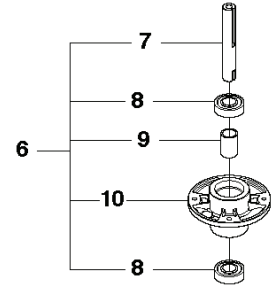

Mitten.
Centre.
Centre.
Zentrum.
Keski.