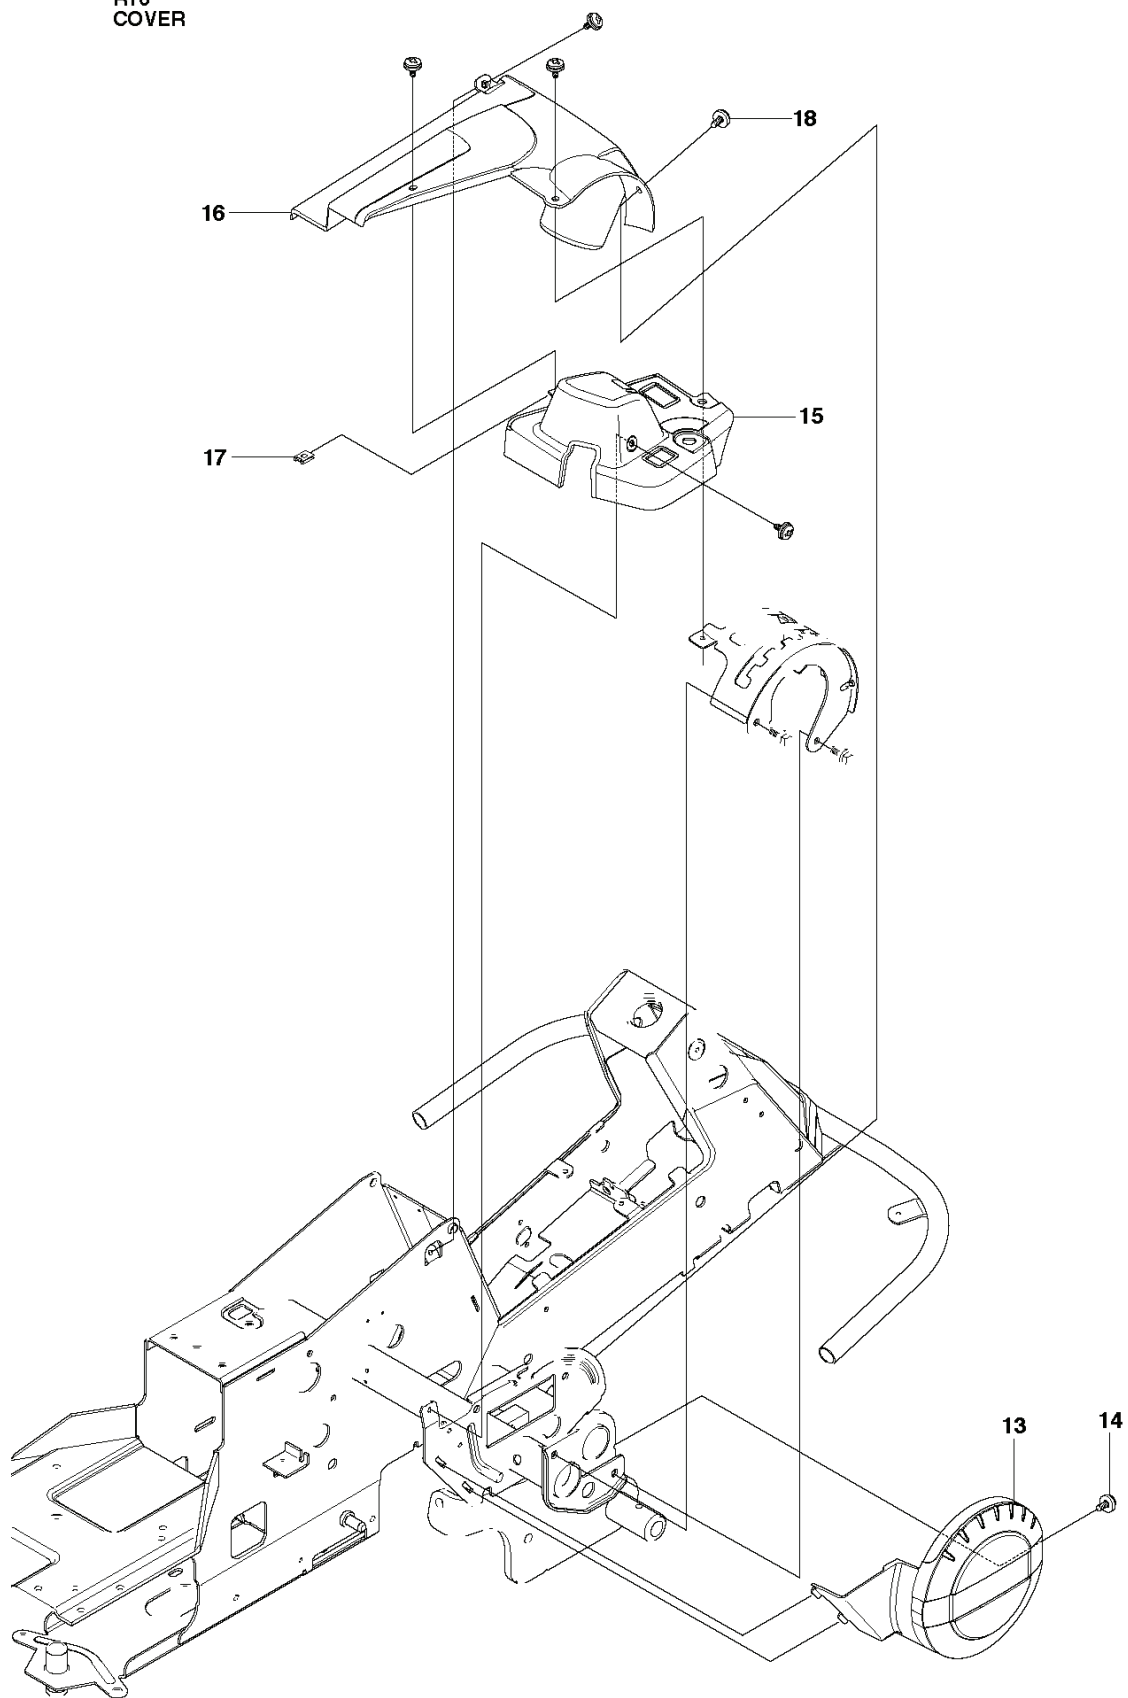

R16
COVER

REF.	ART. NR	ARTIKELBESKRIVNING	ANMÄRKNING	KIT
13	535502501	REGLAGEKÅPA		1
14	544400501	SCREW		1
15	544332103	REGLAGEKÅPA		1
16	544332202	KÅPA		1
17	535429101	SPRING NUT		1
18	544400501	SCREW		4