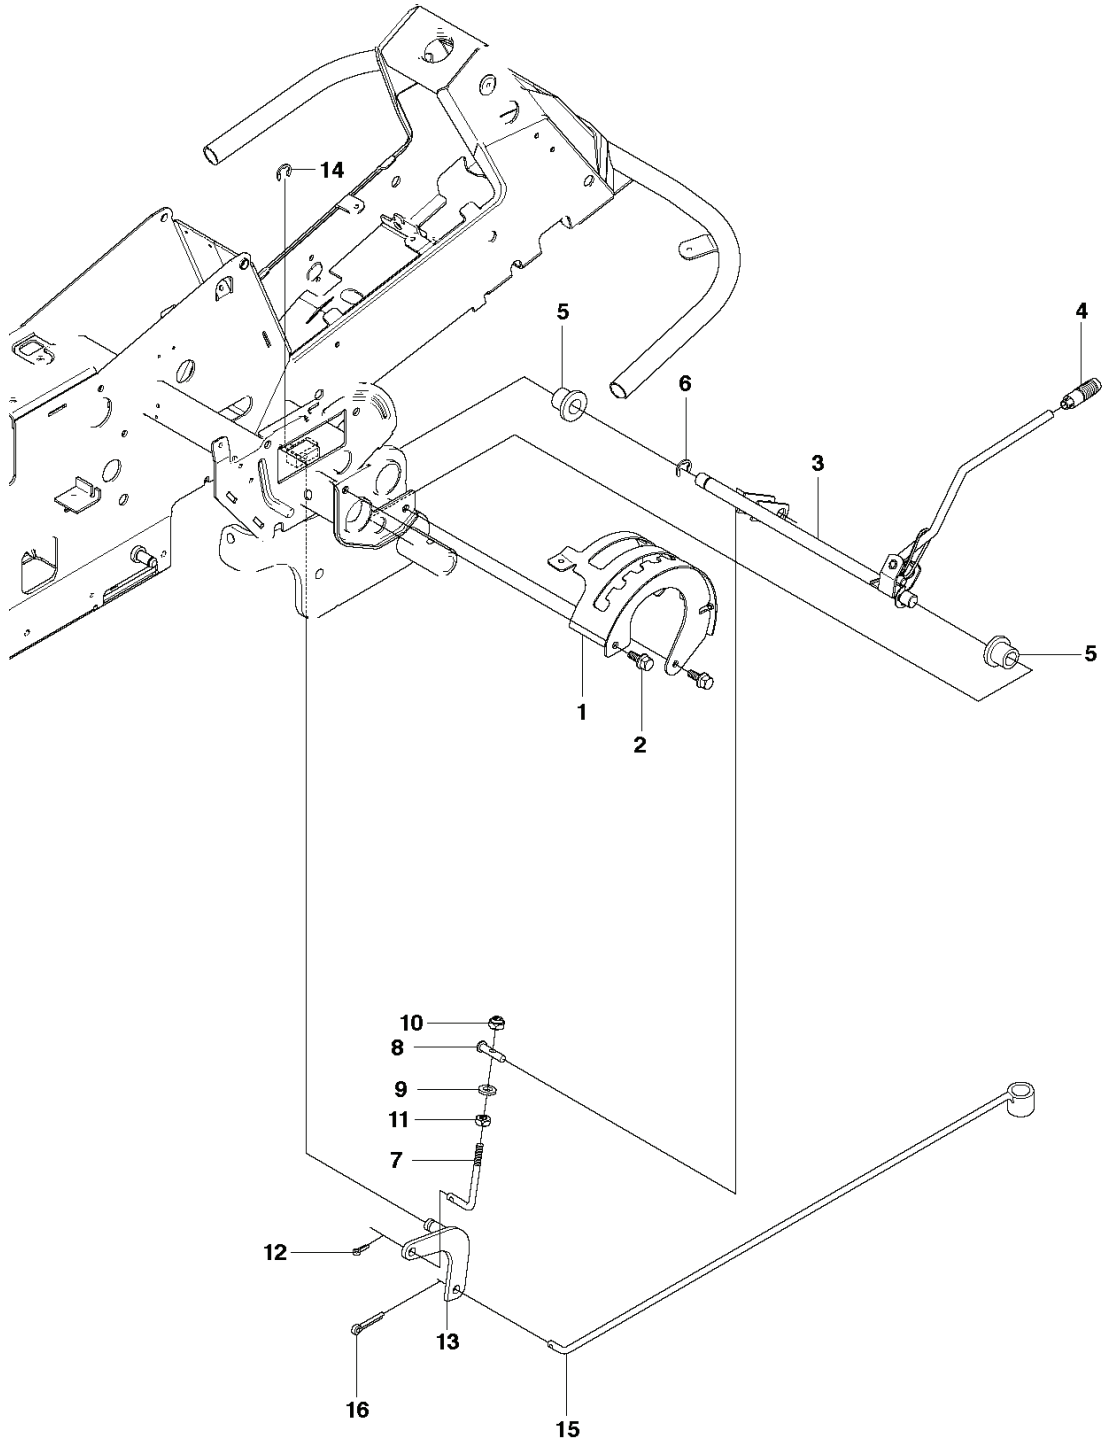

R16
HEIGHT ADJUSTMENT

REF.	ART. NR	ARTIKELBESKRIVNING	ANMÄRKNING	KIT
1	535501401	REGLAGEPLÅT		1
2	506570103	SKRUV EHHFM		2
3	504734501	JUSTERSKRUV		1
4	506542001	HANDTAG		1
5	506554301	LÅGER		2
6	735312220	SPÄRRYTARE		1
7	506908201	HEIGHT ROD		1
8	506784601	PENNOR		1
9	734117201	BRICKA		1
10	732211801	LOCK NUT		1
11	731231801	MUTTER (HEXAGON)		1
12	721618301	SPLIT PIN		1
13	506998301	LÄNK KPL		1
14	735311520	SPÄRRYTARE		1
15	506975101	KOPPLING		1
16	721618301	SPLIT PIN		1