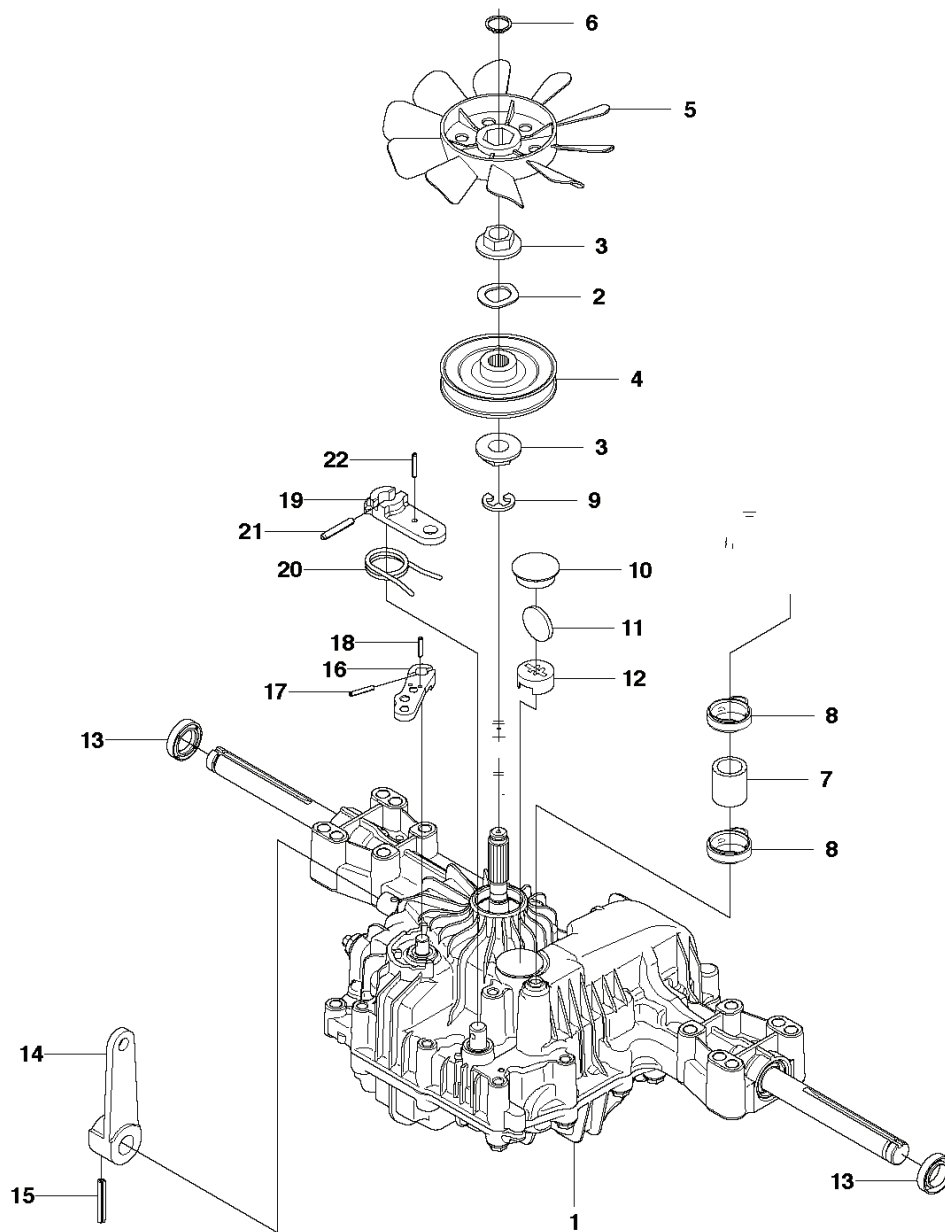

R16
FUEL SYSTEM

REF.	ART. NR	ARTIKELBESKRIVNING	ANMÄRKNING	KIT
1	535501301	BRÄNSLETANK		1
2	544329301	FÄSTE		1
3	732211601	LOCK NUT		2
4	734115601	BRICKA		1
5	506673301	TANKLOCK KPL		1
6	504800007	BRÄNSLESLANG		1
7	535469701	HOSE BRACE		2
8	725236461	SKRUV EHHFT		1
9	501020301	STÖD		1
10	725249371	SKRUV EHHM		2

R16
HEIGHT ADJUSTMENT

REF.	ART. NR	ARTIKELBESKRIVNING	ANMÄRKNING	KIT
1	535501401	REGLAGEPLÅT		1
2	506570103	SKRUV EHHFM		2
3	504734501	JUSTERSKRUV		1
4	506542001	HANDTAG		1
5	506554301	LÅGER		2
6	735312220	SPÄRRYTARE		1
7	506908201	HEIGHT ROD		1
8	506784601	PENNOR		1
9	734117201	BRICKA		1
10	732211801	LOCK NUT		1
11	731231801	MUTTER (HEXAGON)		1
12	721618301	SPLIT PIN		1
13	506998301	LÄNK KPL		1
14	735311520	SPÄRRYTARE		1
15	506975101	KOPPLING		1
16	721618301	SPLIT PIN		1

R16
HYDROSTAT

REF.	ART. NR	ARTIKELBESKRIVNING	ANMÄRKNING	KIT
1	506986301	TRANSMISSION		1
2	506986501	FJÄDERBRICKA		1
3	506986601	DISTANS		2
4	502451901	REMSKIVA		1
5	506986801	FLÄKT		1
6	735311500	SPÄRRING		1
7	502451601	RÖR		1
8	506987001	SLANGKLÄMMA		2
9	535402807	KLÄMMA		1 1
10	535402832	PLUGG		1 1
11	535402829	MAGNET		1 1
12	535402830	HÅLLARE		1 1
13	535402837	TÄTNING		2 1
14	502453201	REGLERARM		1 1
15	535402809	PIN RETAINING SCREW		1 1
16	535402817	HÄVARM		1 1
17	535402816	PIN RETAINING SCREW		1 1
18	535402833	PIN RETAINING SCREW		1 1
19	535402838	HÄVARM		1 1
20	535402839	FJÄDER		1 1
21	535402840	PIN RETAINING SCREW		1 1
22	535402841	TAPP		1 1