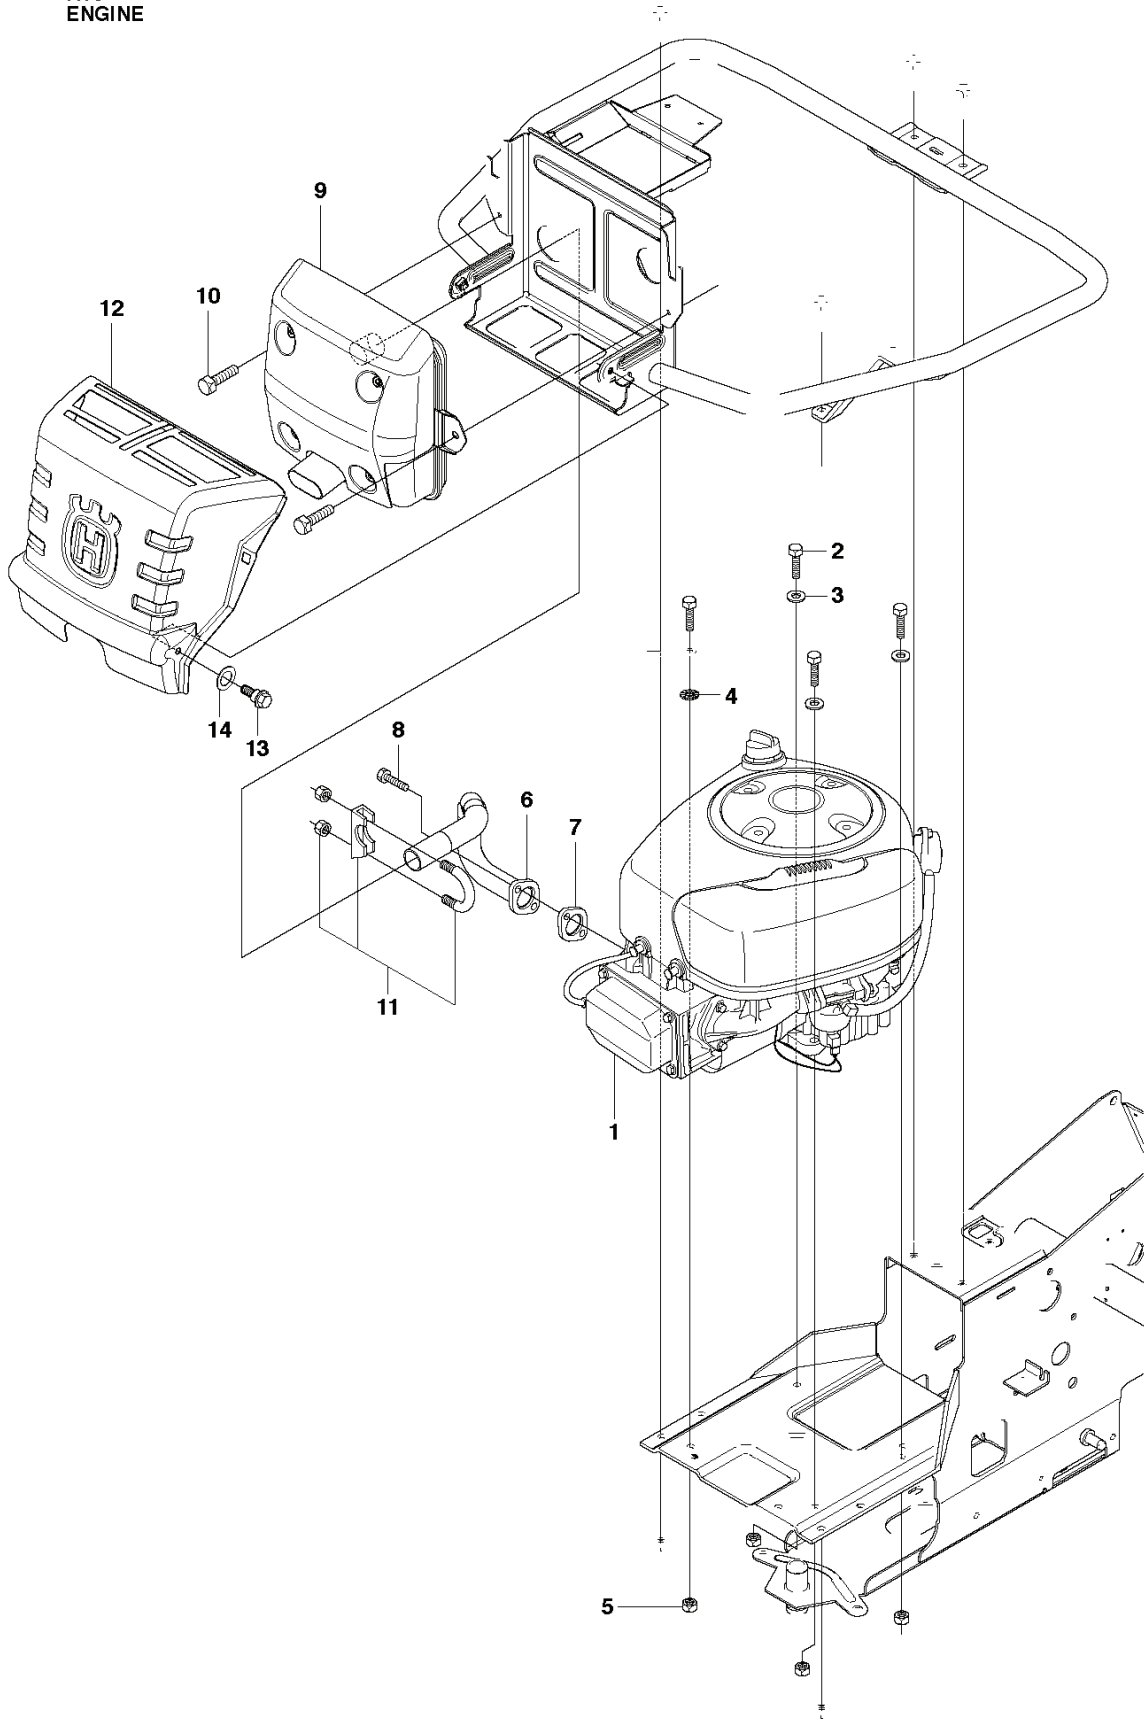

R16
ENGINE

REF.	ART. NR	ARTIKELBESKRIVNING	ANMÄRKNING	KIT
1	544452801	MOTOR		1
2	725245751	SCREW		4
3	734116401	BRICKA		3
4	735216400	LÅSBRICKA		1
5	732211801	LOCK NUT		4
6	535500602	AVGASRÖR KPL		1
7	506914501	PACKNING		1
8	506556301	SCREW UNC		2
9	544335701	LJUDDÄMPARE KPL		1
10	725236461	SKRUV EHHFT		2
11	506668401	CLAMP ASSY		1
12	544248301	VÄRMESKYDD		1
13	506597401	SKRUV EHHFM		2
14	506839401	FJÄDERBRICKA		2