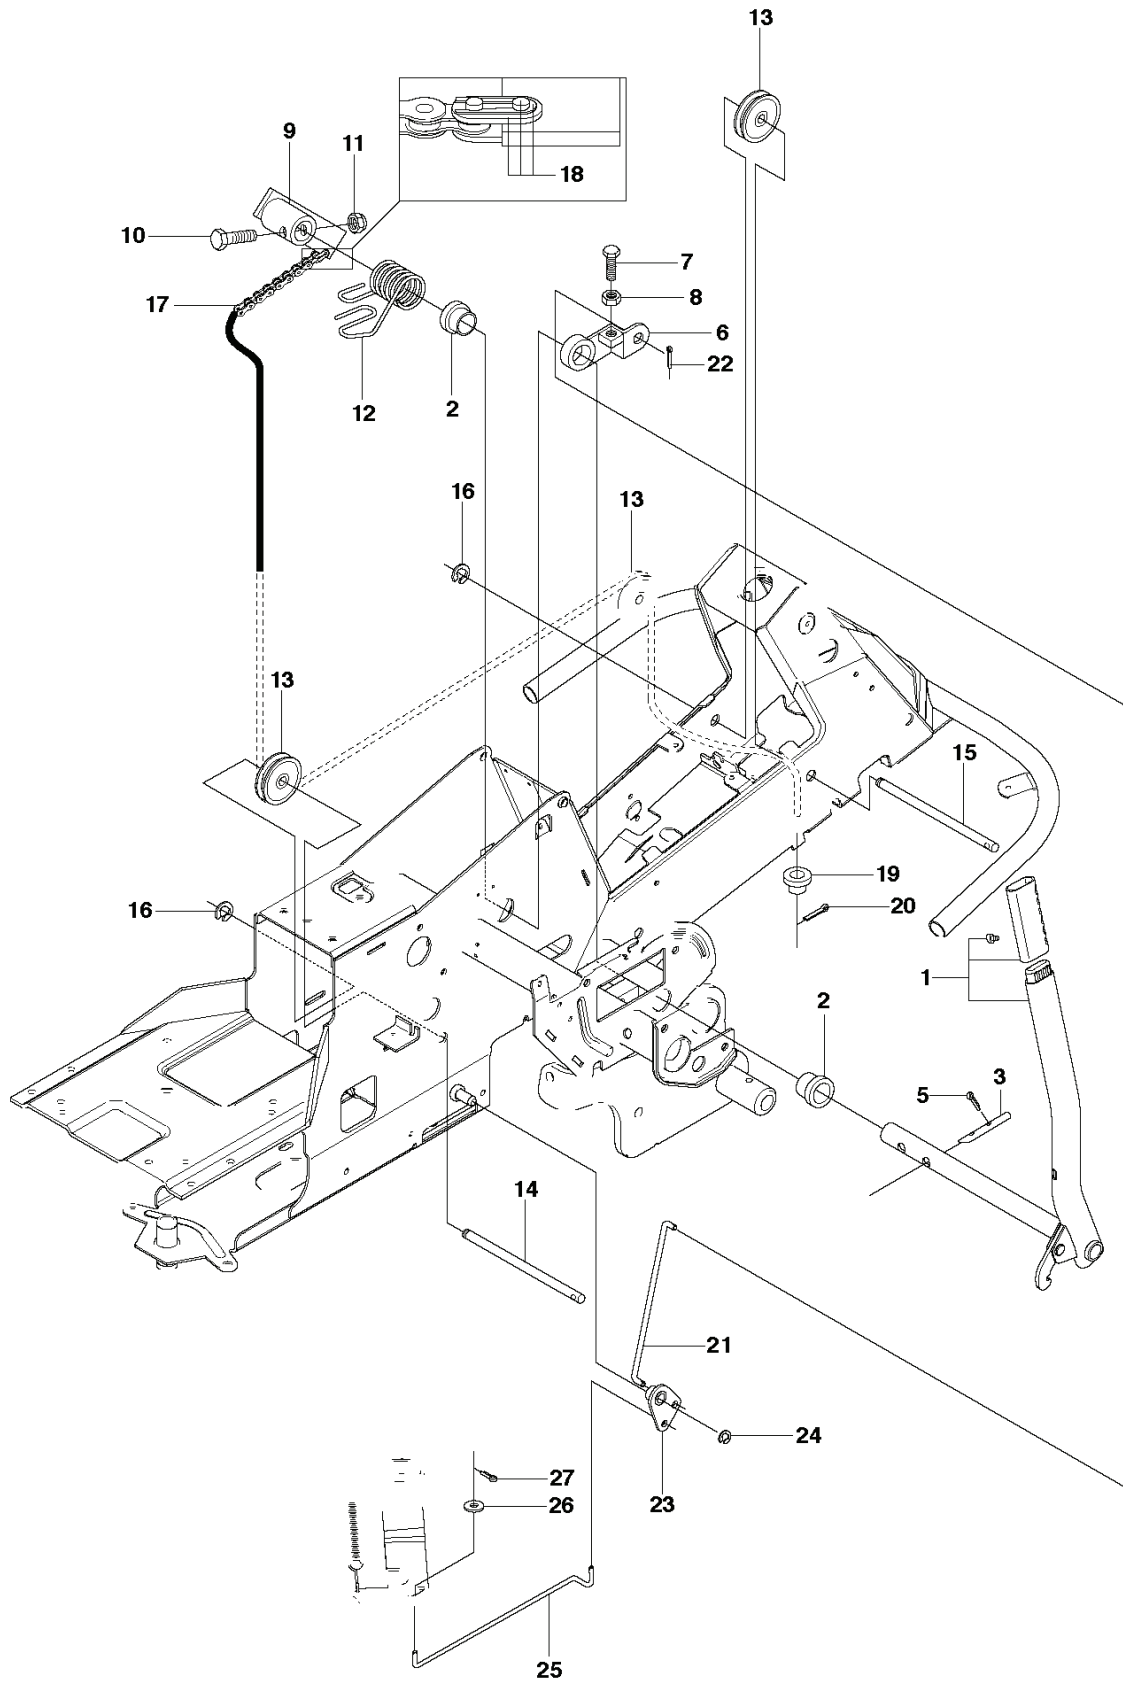

R16
MOWER LIFT

REF.	ART. NR	ARTIKELBESKRIVNING	ANMÄRKNING	KIT
1	501018601	LYFTSPAK KPL		1
2	506556501	LAGER		2
3	525406601	PENNOR		1
5	721618301	SPLIT PIN		1
6	506784301	LÄNK KPL		1
7	725249751	SCREW		1
8	731232051	MUTTER (HEXAGON)		1
9	506905401	LYFTARM		1
10	725254251	SKRUV EHHM		1
11	732252201	HEXAGON LÅSMUTTER		1
12	506916801	FJÄDER		1
13	506905601	BRYTHJUL		2
14	506905701	AXEL		1
15	506905702	AXEL		1
16	735311820	SPÄRRYTARE		2
17	506554607	KEDJA		1
18	506554701	LINKAGE		1
19	506905901	KEDJESTOPP		1
20	721618701	SPLIT PIN		1
21	544456901	KOPPLINGSSTÅNG		1
22	721618301	SPLIT PIN		1
23	544378601	LÄNK		1
24	735311420	SPÄRRYTARE		1
25	544448801	KOPPLINGSSTÅNG		1
26	734116441	BRICKA		1
27	721618301	SPLIT PIN		1