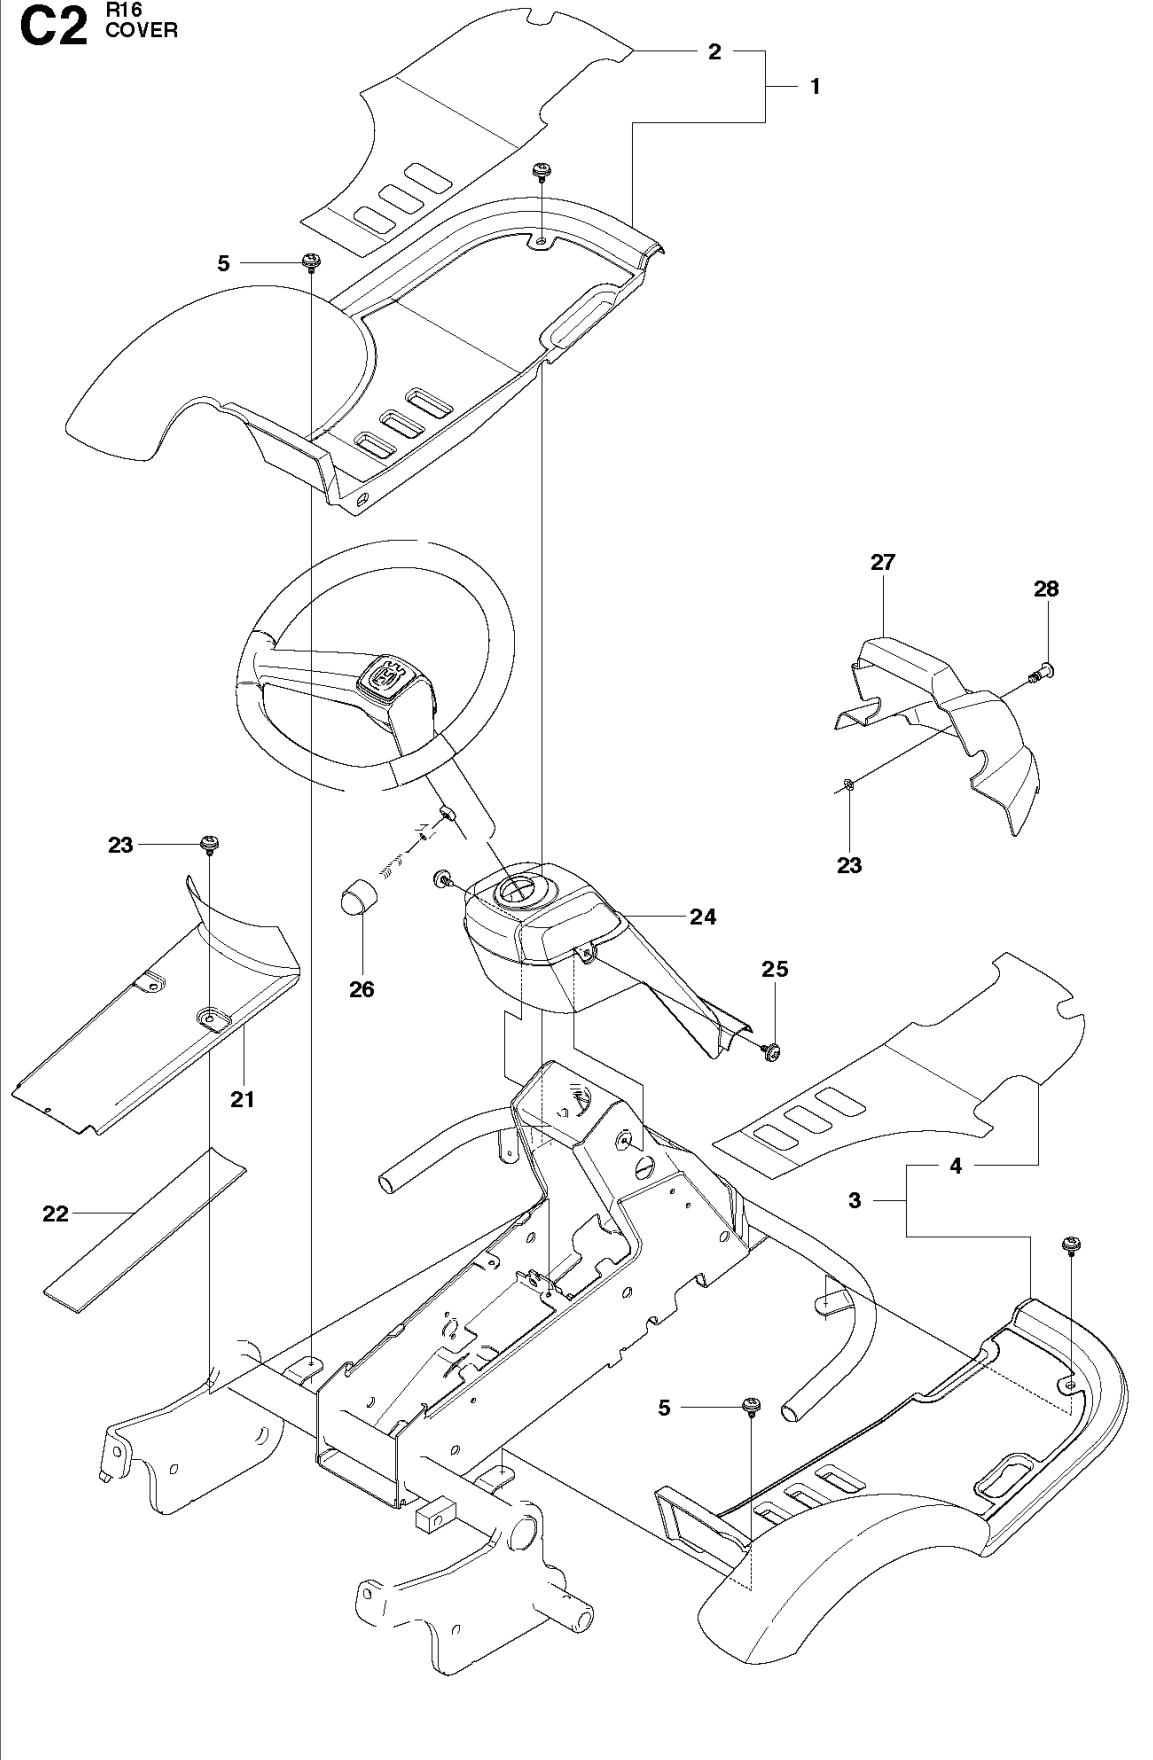

R16
CONTROLS

REF.	ART. NR	ARTIKELBESKRIVNING	ANMÄRKNING	KIT
1	544301501	THROTTLE CONTROL ASSY		1
2	544301701	VAJER		1
3	506889101	KNOPP		1
4	725236461	SKRUV EHHFT		2

C2 R16
COVER

REF.	ART. NR	ARTIKELBESKRIVNING	ANMÄRKNING	KIT
1	544895901	FOOT PLATE		1
2	544248401	MATTA		1 1
3	544895903	FOOT PLATE		1
4	544248403	MATTA		1 3
5	544400501	SCREW		4
21	544239201	KÅPA		1
22	544427501	MATTA		1
23	544400501	SCREW		2
24	544326501	KÅPA		1
25	544400501	SCREW		2
26	544433201	SKYDDSKÅPA		2
27	535433901	KÅPA		1
28	525390601	LÅS		1