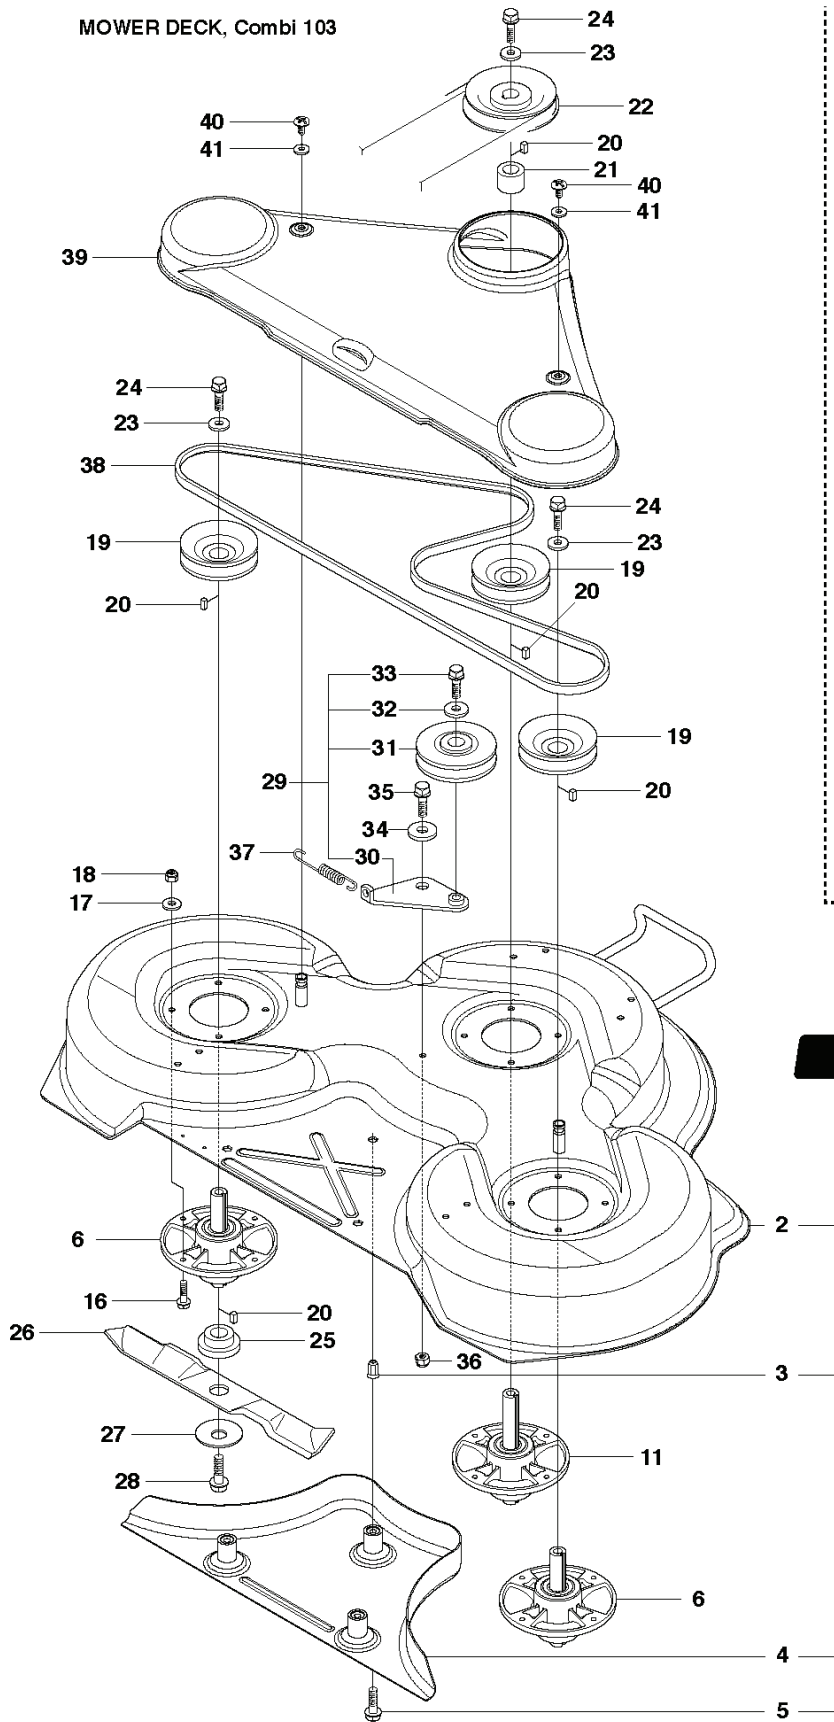

MOWER DECK, Combi 103

Yttre.
Outer.
Exterieur.
Äusser.
Ulko.

REF.	ART. NR	ARTIKELBESKRIVNING	ANMÄRKNING	KIT
1	544112903	KLIPPAGGREGAT		1
2	544112801	KLIPPAGGREGAT		1 1
3	506916201	MUTTER		3 1
4	544449201	PLUGG		1 1
5	506570104	SKRUV EHHFM		3 1
6	544065901	KNIVHUS KPL		2
7	544067902	AXEL		1 6
8	738230434	KULLAGER		2 6
9	544068001	DISTANSHYLSA		1 6
10	544067801	LAGERHUS		1 6
11	544065902	KNIVHUS KPL		1
12	544067901	AXEL		1 11
13	738230434	KULLAGER		2 11
14	544068001	DISTANSHYLSA		1 11
15	544067801	LAGERHUS		1 11
16	535423801	SKRUV RSQM		12
17	734116401	BRICKA		12
18	732211801	LOCK NUT		12
19	506922101	REMSKIVA		3
20	506533501	PLATTKIL		7
21	544068002	DISTANSHYLSA		1
22	506778601	REMSKIVA		1
23	734117441	BRICKA		3
24	544114101	SKRUV EHHM		3
25	535504202	ADAPTER		3
26	504188210	KNIV		3
27	506792301	KNIFE PLATE		3
28	544114101	SKRUV EHHM		3
29	506540701	REMSPÄNNARE KPL		1
30	506519501	SPÄNNARM KPL.		1 29
31	506532701	REMSKIVA		1 29
32	734116441	BRICKA		1 29
33	506558302	SKRUV EHHFT		1 29
34	506918702	BRICKA		1
35	725245171	SKRUV EHHM		1
36	732211801	LOCK NUT		1
37	506533101	FJÄDER		1
38	589530601	REM		1
39	544096101	REMKÅPA		1
40	506982601	SCREW		2
41	506559701	BRICKA		2
75	506789701	DEKAL		1
76	544238103	DEKAL		1