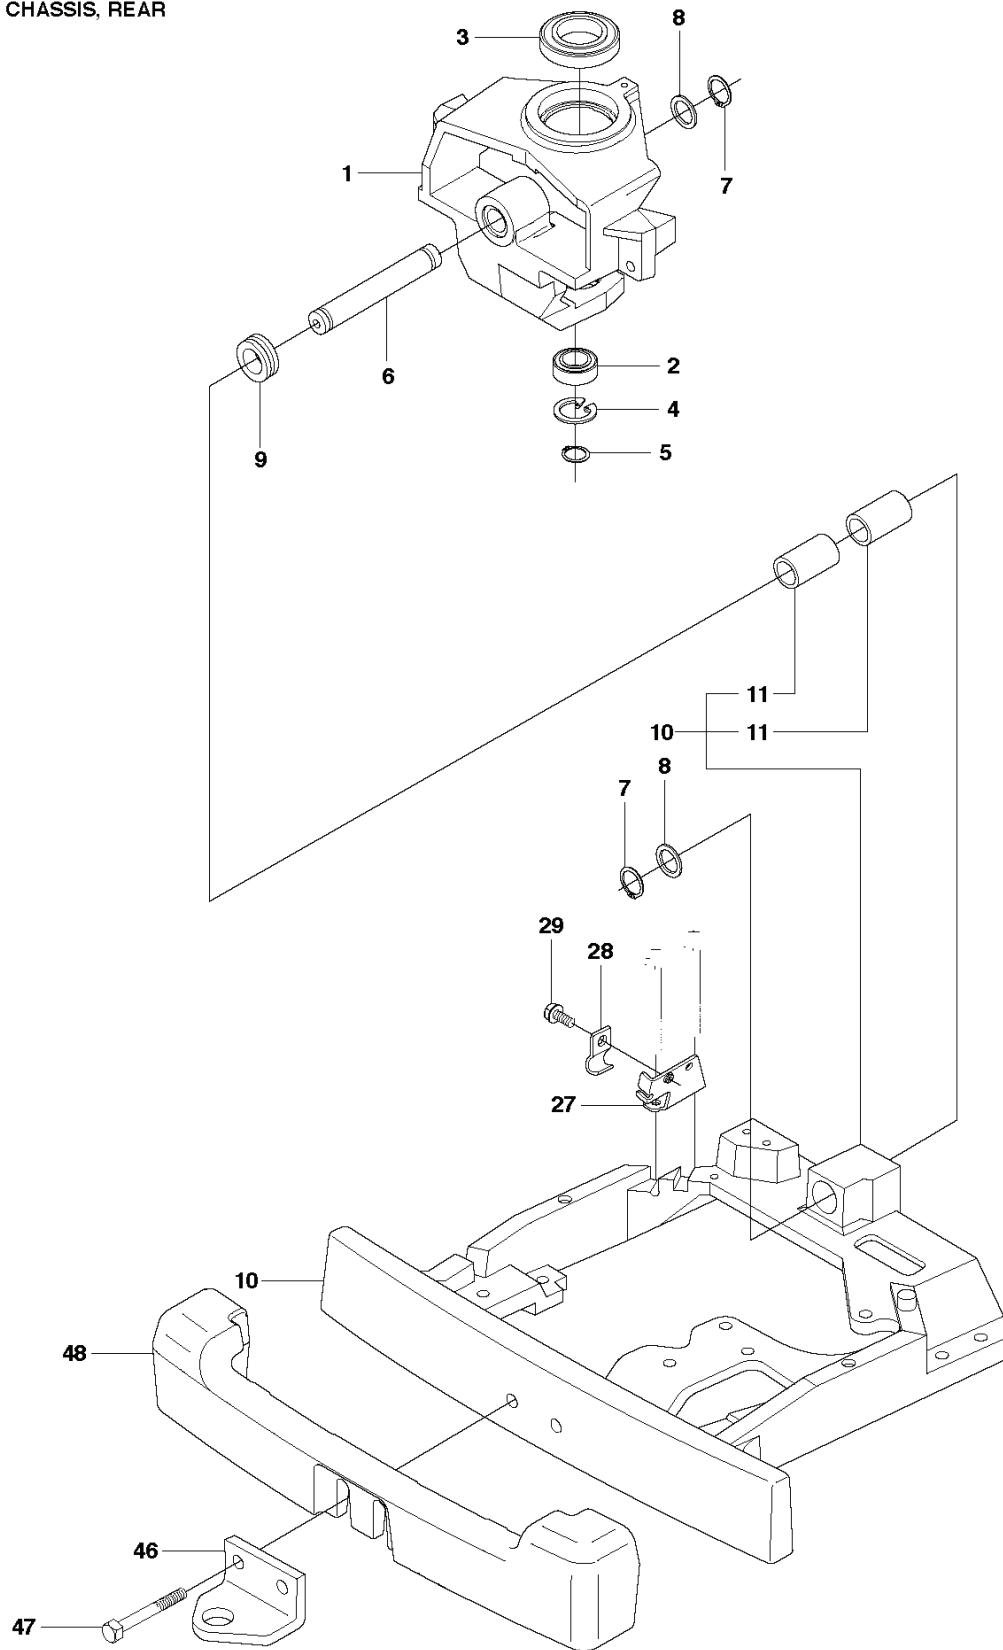

R16
CHASSIS, REAR

REF.	ART. NR	ARTIKELBESKRIVNING	ANMÄRKNING	KIT
1	506985803	SPINDEL		1
2	738210504	KULLAGER		1
3	738211004	KULLAGER		1
4	735314010	SPÄRRING		1
5	735312600	SPÄRRING		1
6	506985901	PENDELAXEL		1
7	735312600	SPÄRRING		2
8	506773401	BRICKA		2
9	740681421	V-RING		1
10	535406001	FÄSTE		1
11	506986102	GLIDLAGER		2 10
27	506987701	FÄSTE		1
28	506566501	KLÄMMA		1
29	725236461	SKRUV EHHFT		1
46	506889901	HAKE		1
47	725250051	SKRUV EHHM		2
48	544039602	MOTVIKT		1

R16
CHASSIS, REAR

REF.	ART. NR	ARTIKELBESKRIVNING	ANMÄRKNING	KIT
12	506986301	TRANSMISSION		1
13	506558302	SKRUV EHHFT		1
14	725246751	SKRUV EHHM		4
15	734116401	BRICKA		4
16	731231801	MUTTER (HEXAGON)		4
17	506987201	MOMENTFÄSTE		1
18	725245951	SKRUV EHHM		1
19	725246251	SKRUV EHHM		1
20	506599301	LÄNK		1
21	731231801	MUTTER (HEXAGON)		2
22	506987403	HÄVARM		1
23	506918702	BRICKA		1
24	725245151	SCREW		1
25	506987501	JUSTERSTÅNG		1
26	732211401	LOCK NUT		2
30	506988201	FRIKOPPLINGSSTÅNG		1
31	506834301	FJÄDER		1
32	506988401	REMSPÄNNARE KPL		1
33	506988501	REMSPÄNNARE		1 32
34	506946901	REMSKIVA		1 32
35	725245551	SCREW		1 32
36	734116441	BRICKA		1 32
37	732211801	LOCK NUT		1 32
38	506918702	BRICKA		1
39	725245151	SCREW		1
40	506988601	FJÄDER		1
41	725246451	SKRUV EHHM		1
42	506988801	PENDULUM		1
43	731232051	MUTTER (HEXAGON)		1
44	506989001	EXPANSIONSTANK		1
45	506988001	TANKLOCK KPL		1

R16
CONTROLS

REF.	ART. NR	ARTIKELBESKRIVNING	ANMÄRKNING	KIT
1	544301501	THROTTLE CONTROL ASSY		1
2	544301701	VAJER		1
3	506889101	KNOPP		1
4	725236461	SKRUV EHHFT		2

C2 R16
COVER

REF.	ART. NR	ARTIKELBESKRIVNING	ANMÄRKNING	KIT
1	544895901	FOOT PLATE		1
2	544248401	MATTA		1 1
3	544895903	FOOT PLATE		1
4	544248403	MATTA		1 3
5	544400501	SCREW		4
21	544239201	KÅPA		1
22	544427501	MATTA		1
23	544400501	SCREW		2
24	544326501	KÅPA		1
25	544400501	SCREW		2
26	544433201	SKYDDSKÅPA		2
27	535433901	KÅPA		1
28	525390601	LÅS		1