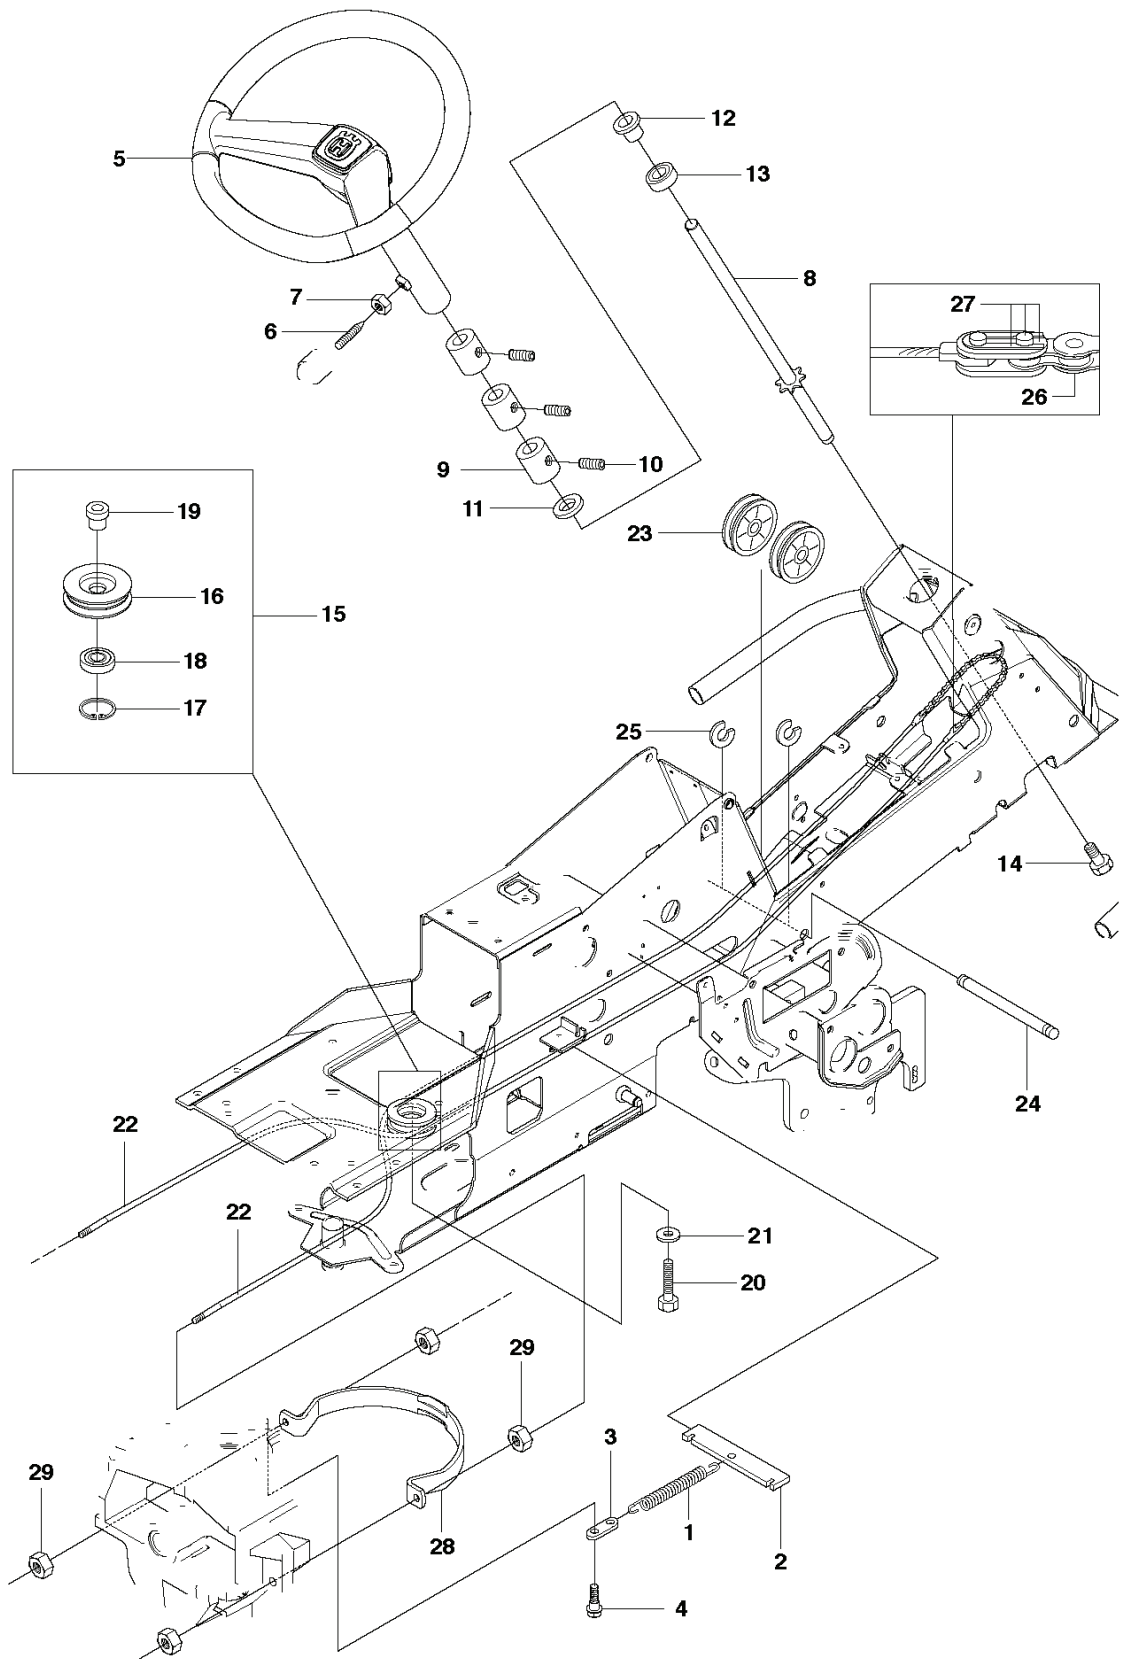

R16
STEERING

REF.	ART. NR	ARTIKELBESKRIVNING	ANMÄRKNING	KIT
1	506671901	FJÄDER		1
2	506576301	FJÄDERFÄSTE		1
3	506670801	LÄNK		1
4	506597401	SKRUV EHHFM		1
5	544375202	RATT		1
6	728745505	SKRUV IHSETM		1
7	731231801	MUTTER (HEXAGON)		1
8	575631901	RATTSTÅNG		1
9	506863401	MEDBRINGARE		3
10	728844305	SKRUV IHSETM		3
11	506863601	BRICKA		1
12	506887801	DISTANSBRICKA		1
13	738210404	KULLAGER		1
14	506570104	SKRUV EHHFM		1
15	506500903	BARRING WHEEL		1
16	535424101	BARRING WHEEL		1 15
17	735314010	SPÄRRING		1 15
18	738220419	KULLAGER		1 15
19	506500802	BUSHING		1 15
20	506675402	SKRUV EHHFM		1
21	734117441	BRICKA		1
22	506589104	WIRE KPL		2
23	506522401	LINHJUL		2
24	506539402	AXEL		1
25	735311420	SPÄRRYTARE		2
26	506554601	KEDJA		1
27	506554701	LINKAGE		2
28	544427301	WIRESTYRNING		1
29	731232051	MUTTER (HEXAGON)		4