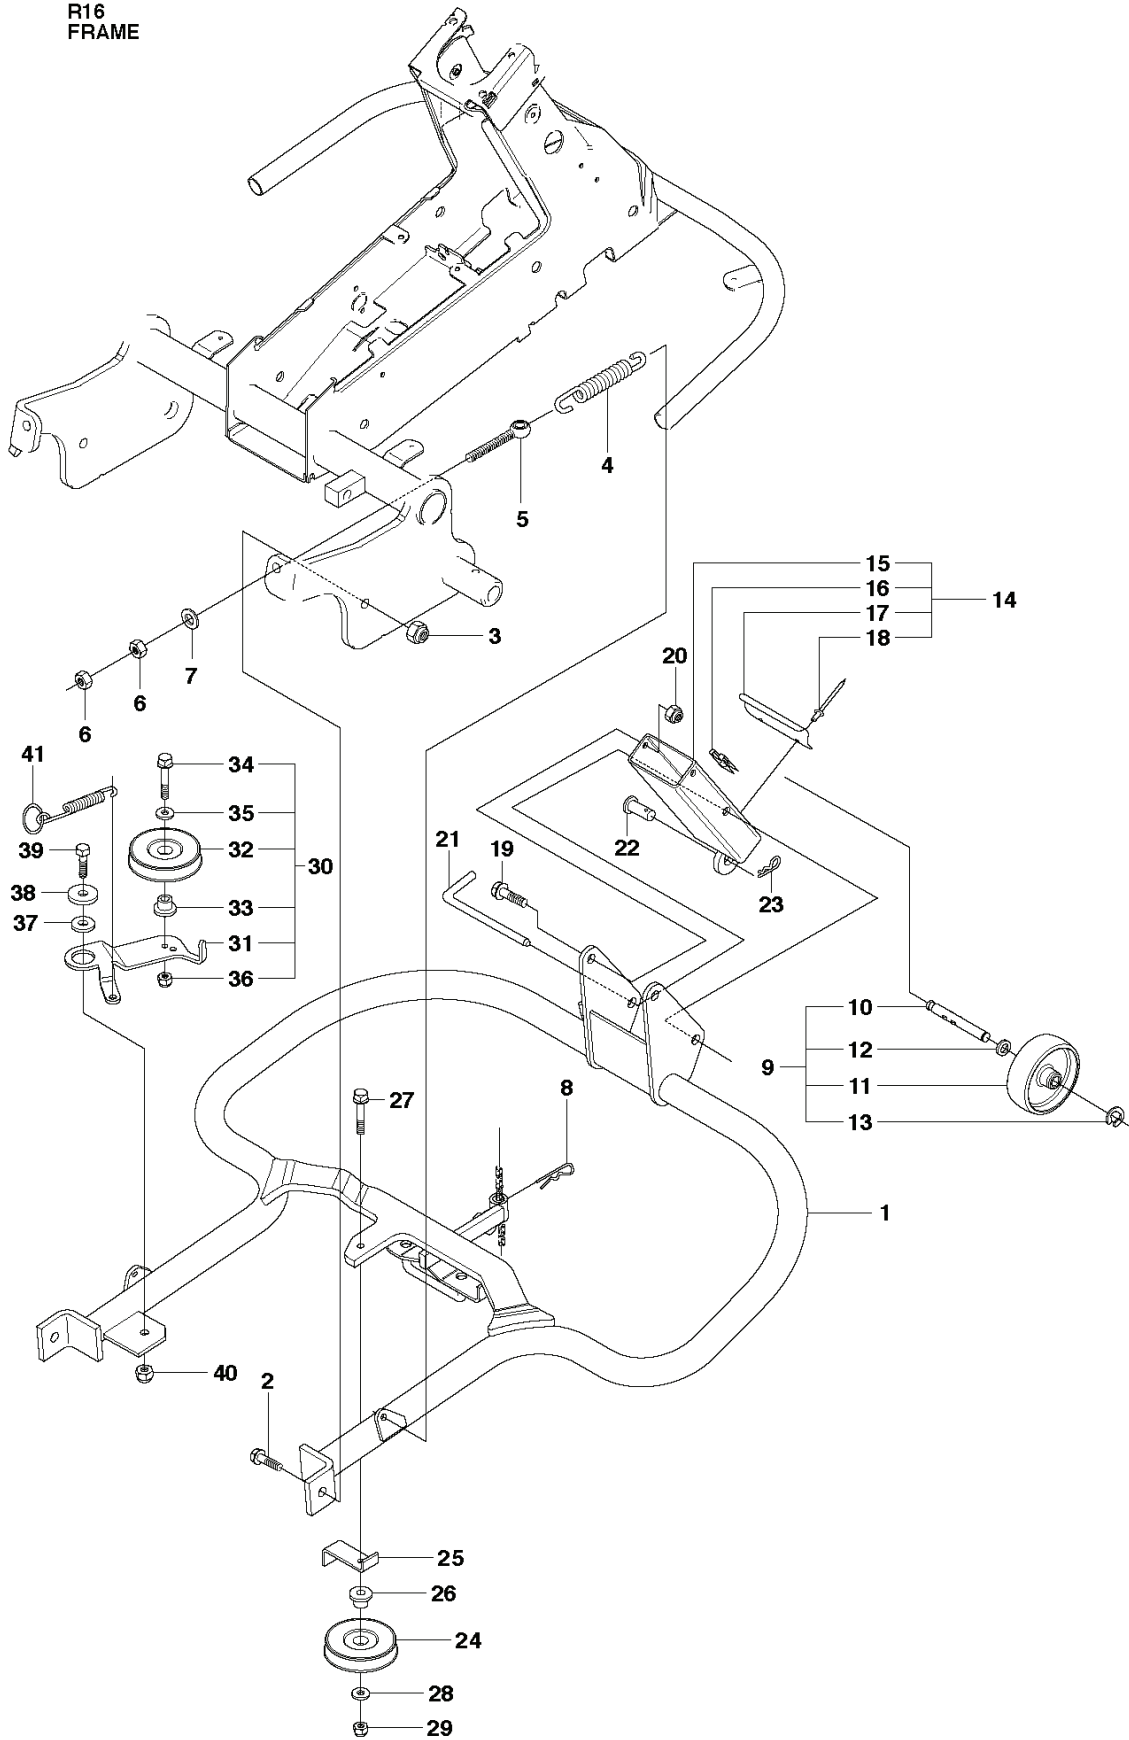

R16
FRAME

REF.	ART. NR	ARTIKELBESKRIVNING	ANMÄRKNING	KIT
1	535471001	AGGREGATRAM KPL		1
2	506895801	COLLAR SCREW		2
3	732252201	HEXAGON LÅSMUTTER		2
4	506837601	FJÄDER		2
5	506837701	RING BOLT		2
6	731232051	MUTTER (HEXAGON)		4
7	734117201	BRICKA		2
8	506966601	HAIR PIN COTTER		1
9	506981401	HJUL KPL		2
10	506980001	AXEL		1
11	506979601	HJUL		1
12	734117771	BRICKA		1
13	735311520	SPÄRRYTARE		1
14	506997801	LÄNK KPL		1
15	506997901	LÄNK KPL		1
16	506963701	LÅSDON		1
17	506982801	FÄSTE		1
18	722783902	BLIND RIVET		2
19	506597401	SKRUV EHHFM		2
20	732211801	LOCK NUT		2
21	506974601	PENNOR		1
22	721861701	CLEVIS PIN		1
23	721680251	SPRING COTTER		1
24	506974801	REMSKIVA		1
25	506975001	REMSTYRARE		1
26	506826801	BUSHING		1
27	725246151	SKRUV EHHM		1
28	734116441	BRICKA		1
29	732211801	LOCK NUT		1
30	506976201	REMSPÄNNARE KPL		1
31	506976301	SPÄNNARM		1
32	506532701	REMSKIVA		1
33	506826801	BUSHING		1
34	725245751	SCREW		1
35	734116441	BRICKA		1
36	732211801	LOCK NUT		1
37	506597501	BRICKA		1
38	506982501	BRICKA		1
39	725249571	SKRUV EHHM		1
40	732212051	MUTTER		1
41	506976801	FJÄDER		1