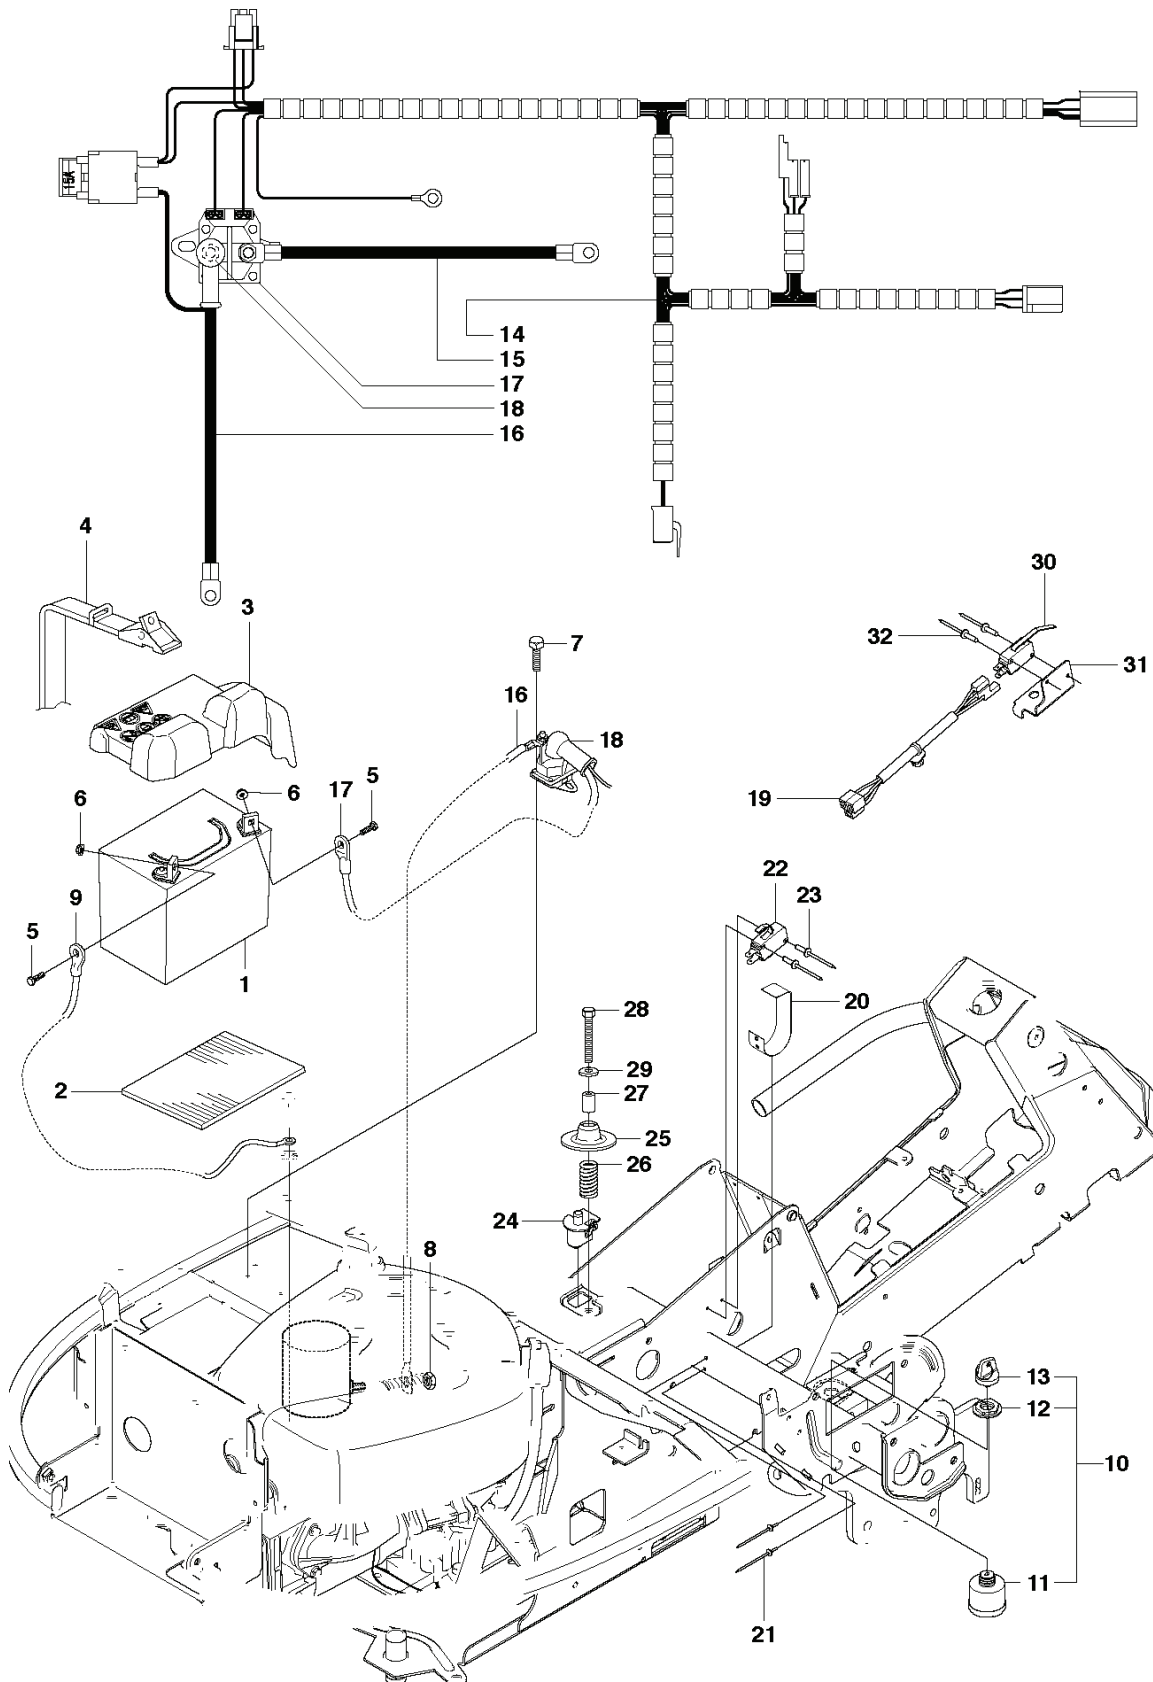

R16
ELECTRICAL

REF.	ART. NR	ARTIKELBESKRIVNING	ANMÄRKNING	KIT
1	510138501	BATTERI		1
2	535441101	BATTERY MAT		1
3	510026901	KÅPA		1
4	506836802	REM		1
5	522622101	SKRUV EHHM		1
6	522624301	MUTTER		1
7	725236461	SKRUV EHHFT		1
8	506899801	MUTTER		1
9	544967603	KABEL		1
10	544442101	TÄNDNINGSTRÖMBRYTARE		1
11	544442201	TÄNDNINGSTRÖMBRYTARE		1 10
12	544442301	MUTTER		1 10
13	544442401	TÄNDNINGSNYCKEL		1 10
14	544926301	KABLAG		1
15	544928601	KABEL		1
16	544926104	KABEL		1
17	544439801	RELÄ		1
18	506899801	MUTTER		2
19	576185401	KABLAG		1
20	506909301	BLADFJÄDER		1
21	722783902	BLIND RIVET		2
22	535469101	BRYTARE		1
23	544440701	NIT		2
24	506909601	BRYTARE		1
25	506909701	FJÄDERBRICKA		1
26	544441201	FJÄDER		1
27	506909902	DISTANSRÖR		1
28	725246051	SKRUV EHHM		1
29	734116401	BRICKA		1
30	544415501	BRYTARE		1
31	544415701	FÄSTE		1
32	544440701	NIT		2