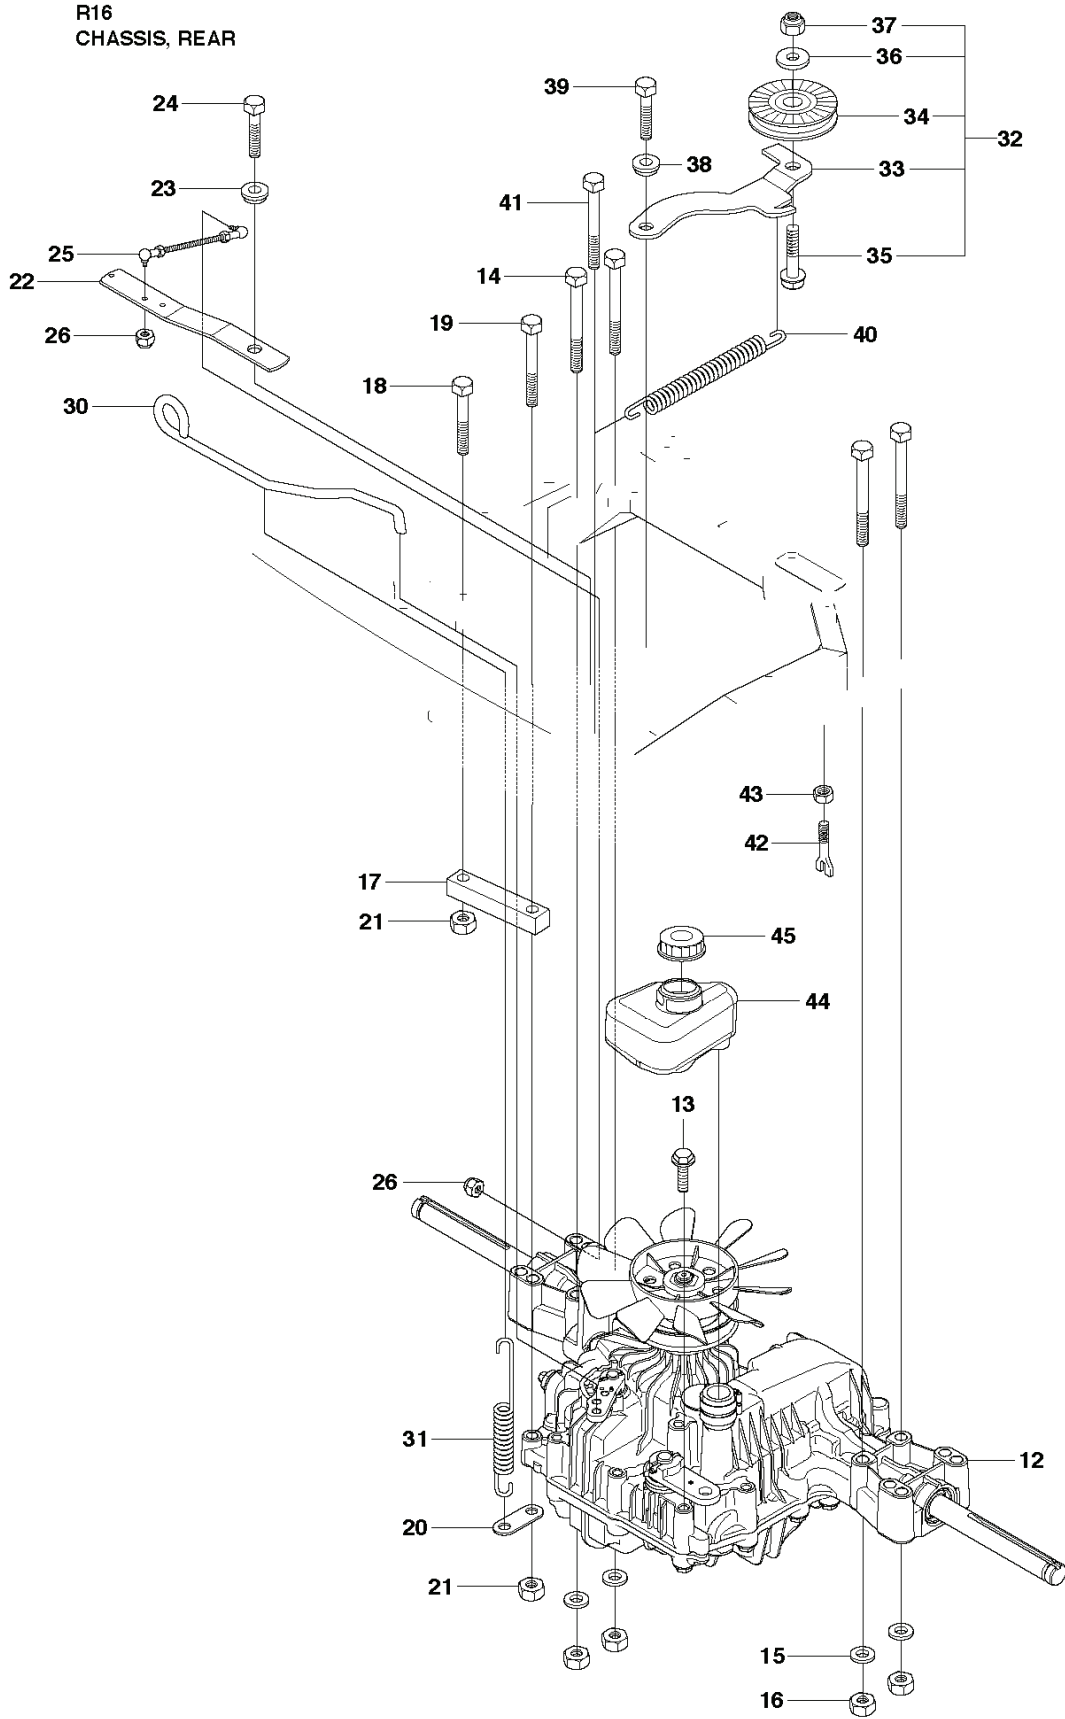

R16
CHASSIS, REAR

REF.	ART. NR	ARTIKELBESKRIVNING	ANMÄRKNING	KIT
1	506985803	SPINDEL		1
2	738210504	KULLAGER		1
3	738211004	KULLAGER		1
4	735314010	SPÄRRING		1
5	735312600	SPÄRRING		1
6	506985901	PENDELAXEL		1
7	735312600	SPÄRRING		2
8	506773401	BRICKA		2
9	740681421	V-RING		1
10	535406001	FÄSTE		1
11	506986102	GLIDLAGER		2 10
27	506987701	FÄSTE		1
28	506566501	KLÄMMA		1
29	725236461	SKRUV EHHFT		1
46	506889901	HAKE		1
47	725250051	SKRUV EHHM		2
48	544039602	MOTVIKT		1

R16
CHASSIS, REAR

REF.	ART. NR	ARTIKELBESKRIVNING	ANMÄRKNING	KIT
12	506986301	TRANSMISSION		1
13	506558302	SKRUV EHHFT		1
14	725246751	SKRUV EHHM		4
15	734116401	BRICKA		4
16	731231801	MUTTER (HEXAGON)		4
17	506987201	MOMENTFÄSTE		1
18	725245951	SKRUV EHHM		1
19	725246251	SKRUV EHHM		1
20	506599301	LÄNK		1
21	731231801	MUTTER (HEXAGON)		2
22	506987403	HÄVARM		1
23	506918702	BRICKA		1
24	725245151	SCREW		1
25	506987501	JUSTERSTÅNG		1
26	732211401	LOCK NUT		2
30	506988201	FRIKOPPLINGSSTÅNG		1
31	506834301	FJÄDER		1
32	506988401	REMSPÄNNARE KPL		1
33	506988501	REMSPÄNNARE		1 32
34	506946901	REMSKIVA		1 32
35	725245551	SCREW		1 32
36	734116441	BRICKA		1 32
37	732211801	LOCK NUT		1 32
38	506918702	BRICKA		1
39	725245151	SCREW		1
40	506988601	FJÄDER		1
41	725246451	SKRUV EHHM		1
42	506988801	PENDULUM		1
43	731232051	MUTTER (HEXAGON)		1
44	506989001	EXPANSIONSTANK		1
45	506988001	TANKLOCK KPL		1

R16
CONTROLS

REF.	ART. NR	ARTIKELBESKRIVNING	ANMÄRKNING	KIT
1	544301501	THROTTLE CONTROL ASSY		1
2	544301701	VAJER		1
3	506889101	KNOPP		1
4	725236461	SKRUV EHHFT		2

C2 R16
COVER

REF.	ART. NR	ARTIKELBESKRIVNING	ANMÄRKNING	KIT
1	544895901	FOOT PLATE		1
2	544248401	MATTA		1 1
3	544895903	FOOT PLATE		1
4	544248403	MATTA		1 3
5	544400501	SCREW		4
21	544239201	KÅPA		1
22	544427501	MATTA		1
23	544400501	SCREW		2
24	544326501	KÅPA		1
25	544400501	SCREW		2
26	544433201	SKYDDSKÅPA		2
27	535433901	KÅPA		1
28	525390601	LÅS		1