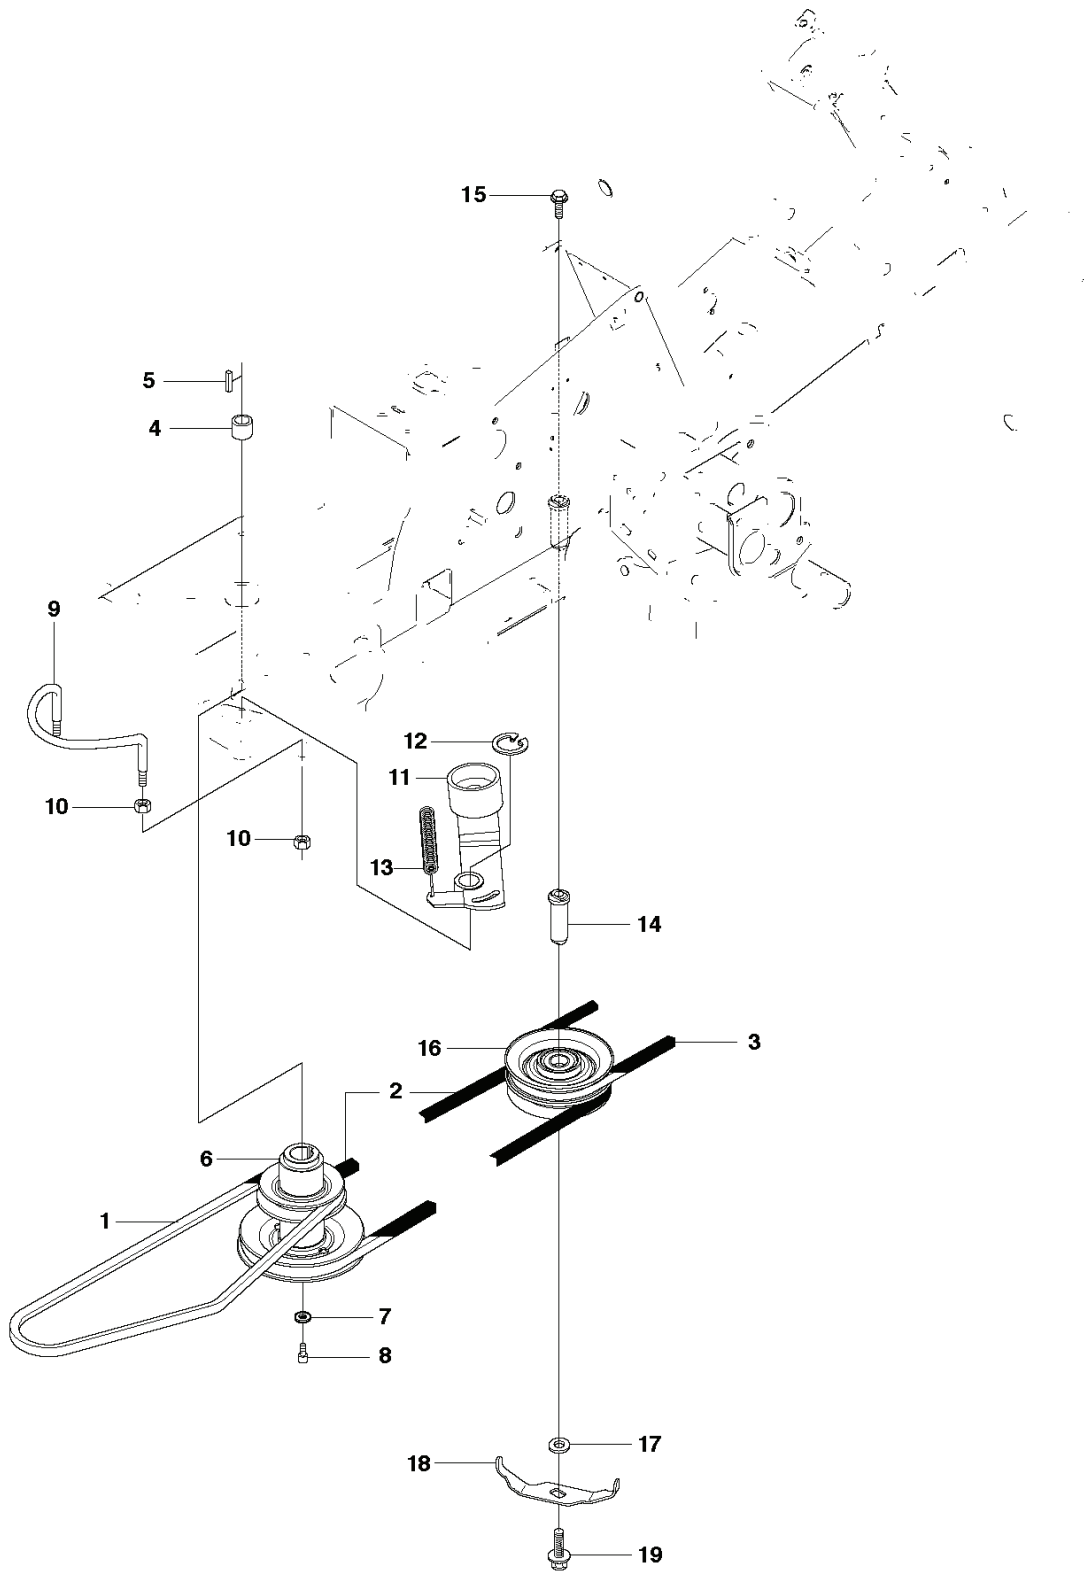

R16
TRANSMISSION

REF.	ART. NR	ARTIKELBESKRIVNING	ANMÄRKNING	KIT
1	589531201	REM		1
2	589530401	REM		1
3	594978001	REM		1
4	506509201	DISTANSHYLSA		1
5	506555901	KIL		1
6	535482401	REMSKIVA		1
7	506597501	BRICKA		1
8	506556002	SCREW UNC		1
9	506664501	REMSTYRARE		1
10	731232051	MUTTER (HEXAGON)		4
11	535484401	REMSPÄNNARE KPL		1
12	735312600	SPÄRRING		1
13	506665601	FJÄDER		1
14	544426101	AXEL		1
15	506675402	SKRUV EHHFM		1
16	535482201	REMSKIVA		1
17	506775701	BRICKA		1
18	544405301	REMSTYRARE		1
19	506570105	SKRUV EHHFM		1