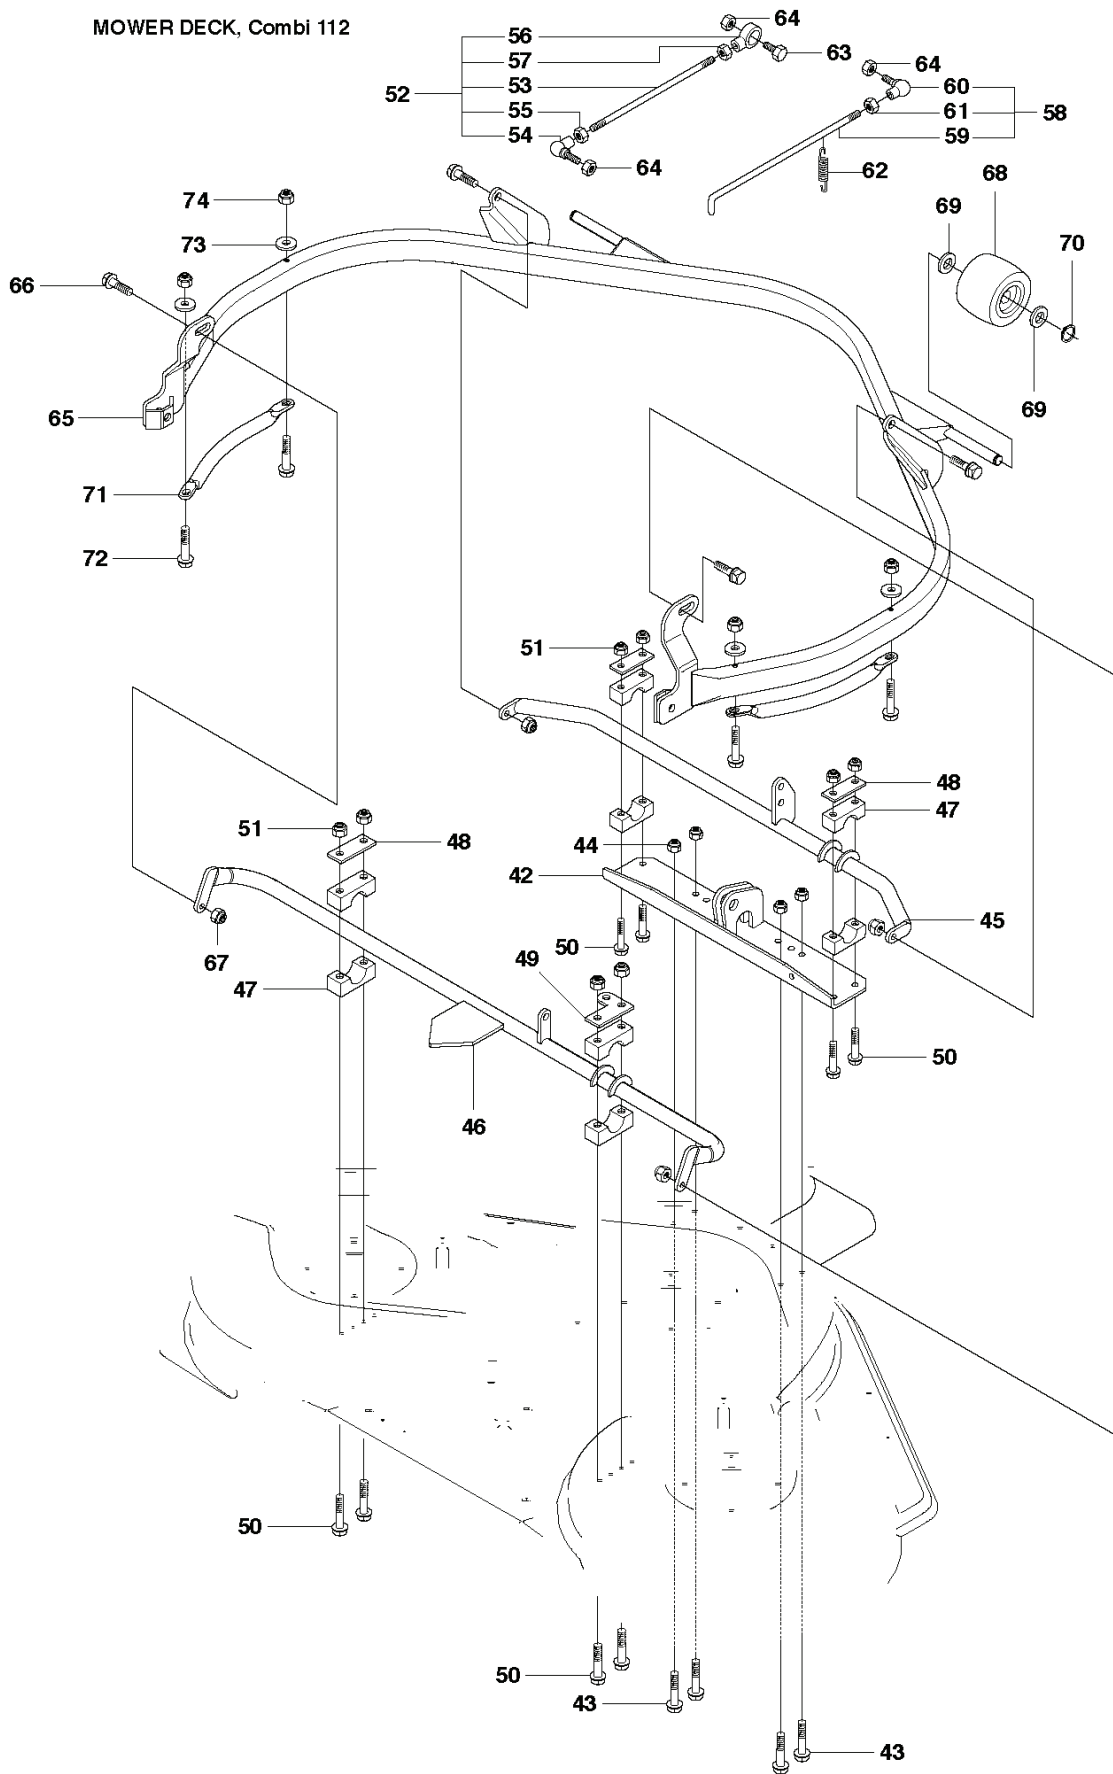

MOWER DECK, Combi 112

REF.	ART. NR	ARTIKELBESKRIVNING	ANMÄRKNING	KIT
42	535423001	FÄSTE		1
43	725245171	SKRUV EHHM		4
44	732211801	LOCK NUT		4
45	535430601	FRONT CROSS TUBE ASS		1
46	535431201	REAR CROSS TUBES ASS		1
47	506869601	LAGER		8
48	506813801	REINFORCING PLATE		3
49	506979101	SERVICEBRICKA		1
50	725246151	SKRUV EHHM		8
51	732211801	LOCK NUT		8
52	506933904	PARALLELLSTÅNG KPL		1
53	506814906	STÅNG		1 52
54	506789901	VINKELLÄNK DIN 71802		1 52
55	506897601	MUTTER		1 52
56	506951701	LÄNKHUVUD		1 52
57	731232051	MUTTER (HEXAGON)		1 52
58	506941206	CLUTCH ROD ASSY		1
59	506941306	KOPPLINGSSTÅNG		1 58
60	506789901	VINKELLÄNK DIN 71802		1 58
61	506897601	MUTTER		1 58
62	506535603	DRAGFJÄDER		1
63	725249571	SKRUV EHHM		1
64	732212051	MUTTER		3
65	535412302	SKYDDSBÅGE		1
66	506597401	SKRUV EHHFM		4
67	732211801	LOCK NUT		4
68	506963001	HJUL KPL		2
69	535464101	BRICKA		4
70	735311700	SPÄRRING		2
71	535476301	SIDE RAIL		2
72	727638301	SKRUV RSQM		4
73	734115601	BRICKA		4
74	732211601	LOCK NUT		4