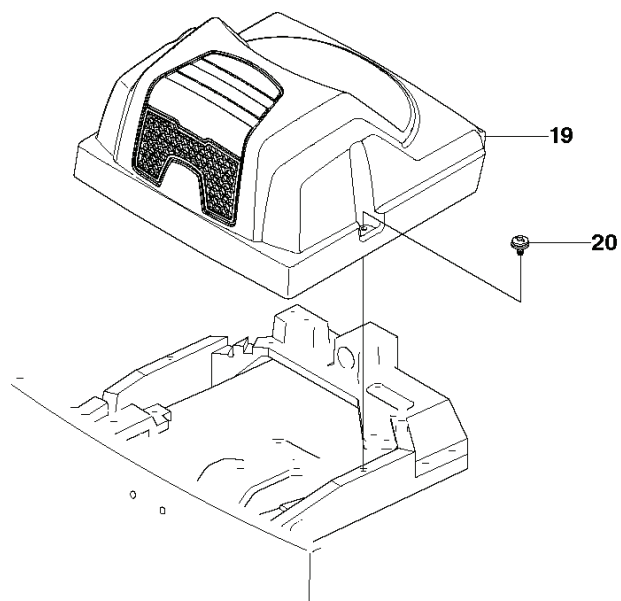

R16
COVER

REF.	ART. NR	ARTIKELBESKRIVNING	ANMÄRKNING	KIT
6	544247602	MOTORKÅPA KPL		1
7	544247701	GÅNGJÄRN		1 6
8	544247702	GÅNGJÄRN		1 6
9	722795402	NIT		6 6
10	503894701	SNÄPPE		1
19	574856101	KÅPA		1
20	544400501	SCREW		2