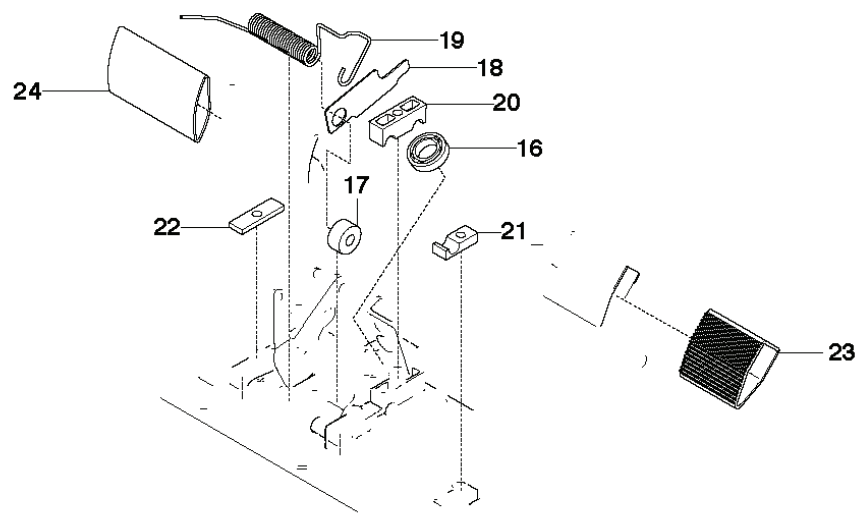

MOWER DECK, Combi 103

REF.	ART. NR	ARTIKELBESKRIVNING	ANMÄRKNING	KIT
42	535423001	FÄSTE		1
43	725245171	SKRUV EHHM		4
44	732211801	LOCK NUT		4
45	535468801	FRÄMRE TVÄRRÖR KPL		1
46	535468701	REAR CROSS TUBES ASS		1
47	506869601	LAGER		8
48	506813801	REINFORCING PLATE		3
49	506979101	SERVICEBRICKA		1
50	725246151	SKRUV EHHM		8
51	732211801	LOCK NUT		8
52	506933904	PARALLELLSTÅNG KPL		1
53	506814906	STÅNG		1 52
54	506789901	VINKELLÄNK DIN 71802		1 52
55	506897601	MUTTER		1 52
56	506951701	LÄNKHUVUD		1 52
57	731232051	MUTTER (HEXAGON)		1 52
58	506941206	CLUTCH ROD ASSY		1
59	506941306	KOPPLINGSSTÅNG		1 58
60	506789901	VINKELLÄNK DIN 71802		1 58
61	506897601	MUTTER		1 58
62	506535603	DRAGFJÄDER		1
63	725249571	SKRUV EHHM		1
64	732212051	MUTTER		3
65	535463601	SKYDDSBÅGE		1
66	506597401	SKRUV EHHFM		4
67	732211801	LOCK NUT		4
68	506963001	HJUL KPL		2
69	535464101	BRICKA		4
70	735311700	SPÄRRING		2
71	535476301	SIDE RAIL		2
72	727638301	SKRUV RSQM		4
73	734115601	BRICKA		4
74	732211601	LOCK NUT		4

R16
MOWER LIFT

REF.	ART. NR	ARTIKELBESKRIVNING	ANMÄRKNING	KIT
1	501018601	LYFTSPAK KPL		1
2	506556501	LAGER		2
3	525406601	PENNOR		1
5	721618301	SPLIT PIN		1
6	506784301	LÄNK KPL		1
7	725249751	SCREW		1
8	731232051	MUTTER (HEXAGON)		1
9	506905401	LYFTARM		1
10	725254251	SKRUV EHHM		1
11	732252201	HEXAGON LÅSMUTTER		1
12	506916801	FJÄDER		1
13	506905601	BRYTHJUL		2
14	506905701	AXEL		1
15	506905702	AXEL		1
16	735311820	SPÄRRYTARE		2
17	506554607	KEDJA		1
18	506554701	LINKAGE		1
19	506905901	KEDJESTOPP		1
20	721618701	SPLIT PIN		1
21	544456901	KOPPLINGSSTÅNG		1
22	721618301	SPLIT PIN		1
23	544378601	LÄNK		1
24	735311420	SPÄRRYTARE		1
25	544448801	KOPPLINGSSTÅNG		1
26	734116441	BRICKA		1
27	721618301	SPLIT PIN		1