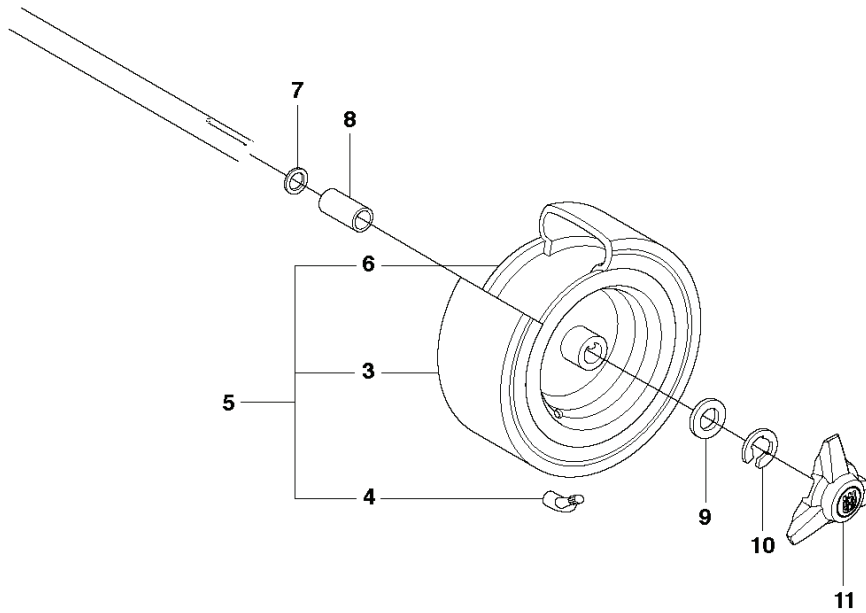

R16
WHEELS & TIRES

REF.	ART. NR	ARTIKELBESKRIVNING	ANMÄRKNING	KIT
1	523012202	HJUL		2
2	523034501	FÄLG		1 1
3	523034602	DÄCK		1 1,5
4	523034701	VENTIL		1 1,5
5	523012602	HJUL		2
6	523034801	FÄLG		1 5
7	506504805	BRICKA		4
8	506596203	DISTANSHYLSA		2
9	506504803	BRICKA		2
10	506899001	SPÄRRYTARE		4
11	544353502	NAVKAPSEL		2
12	544353501	NAVKAPSEL		2