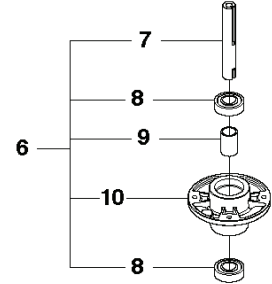

Mitten.
Centre.
Centre.
Zentrum.
Keski.