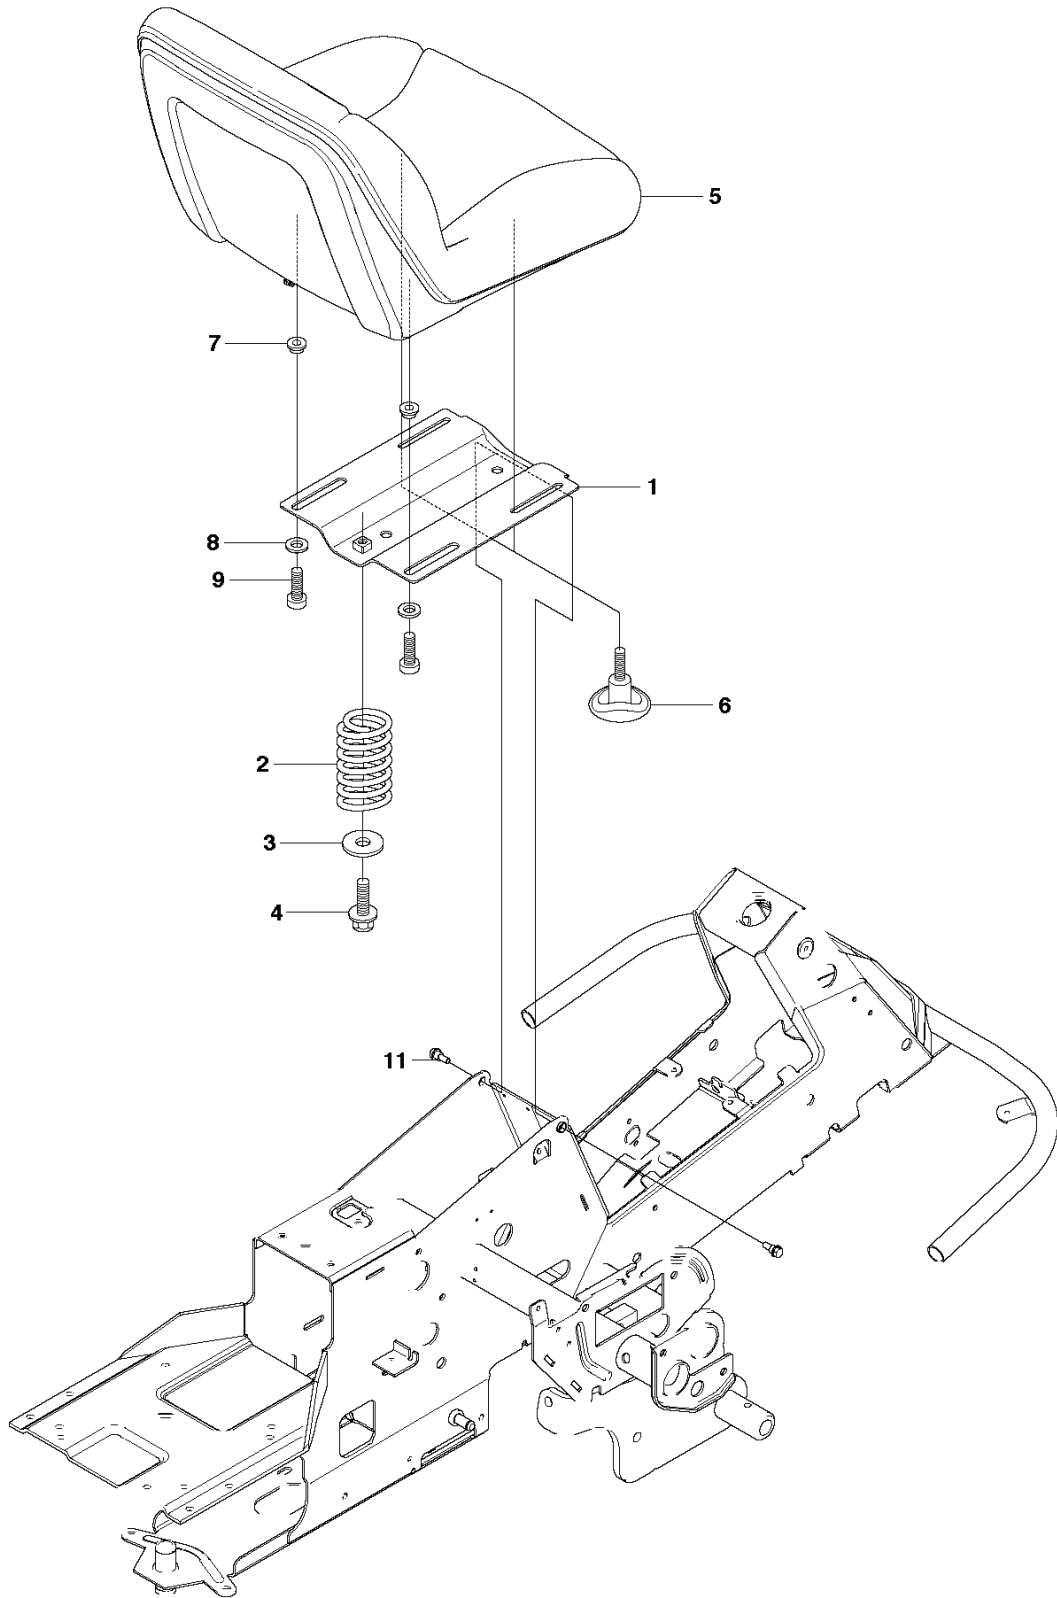

R16
SEAT

REF.	ART. NR	ARTIKELBESKRIVNING	ANMÄRKNING	KIT
1	544328503	SÄTESFÄSTE		1
2	506915301	TRYCKFJÄDER		1
3	734117441	BRICKA		1
4	725249371	SKRUV EHHM		1
5	544433301	SÄTE		1
6	506565501	JUSTERVRED		2
7	506565301	BUSHING		2
8	734116441	BRICKA		2
9	506556301	SCREW UNC		2
11	506597401	SKRUV EHHFM		1