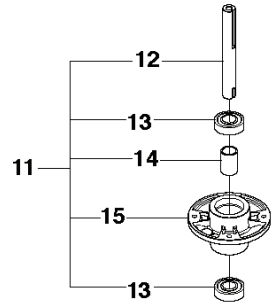

76

Combi 103

75