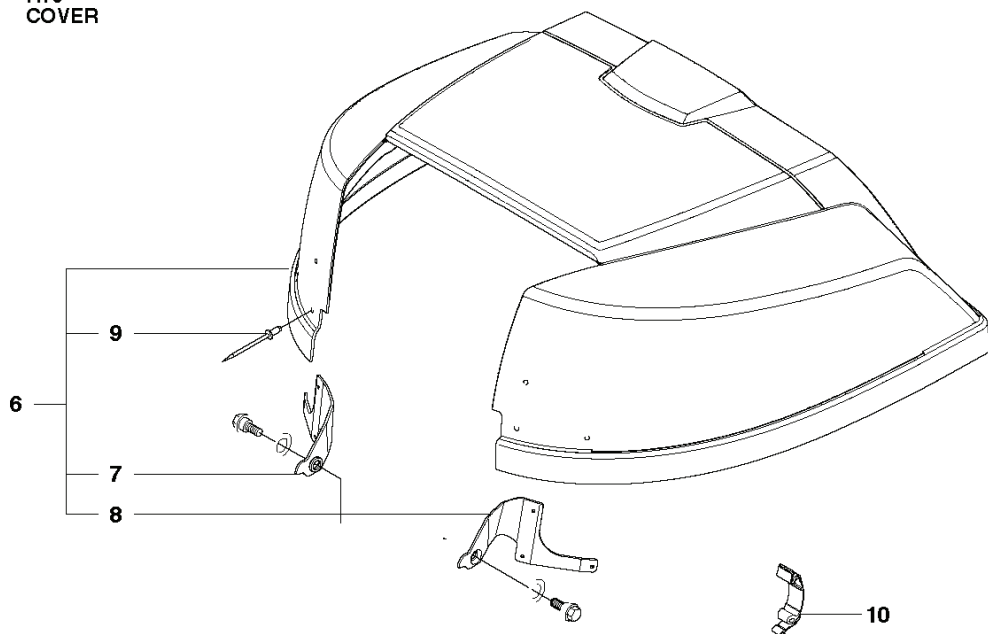

R16
COVER

REF.	ART. NR	ARTIKELBESKRIVNING	ANMÄRKNING	KIT
6	544247602	MOTORKÅPA KPL		1
7	544247701	GÅNGJÄRN		1 6
8	544247702	GÅNGJÄRN		1 6
9	722795402	NIT		6 6
10	503894701	SNÄPPE		1
19	574856101	KÅPA		1
20	544400501	SCREW		2