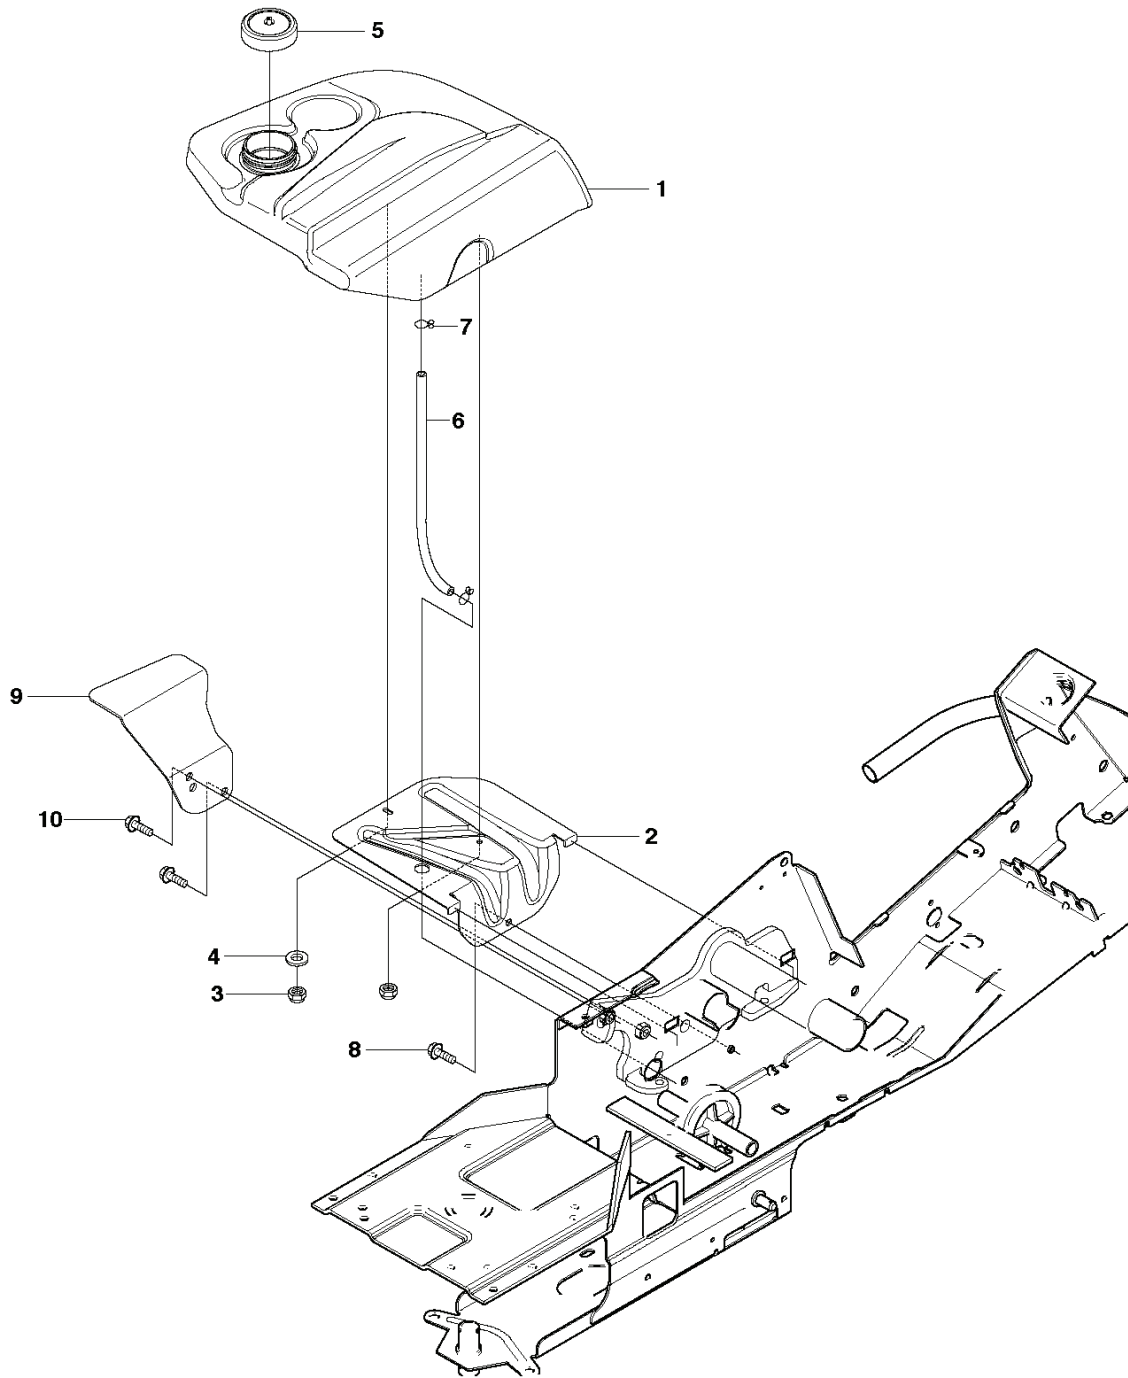

R16
FUEL SYSTEM

REF.	ART. NR	ARTIKELBESKRIVNING	ANMÄRKNING	KIT
1	535501301	BRÄNSLETANK		1
2	544329301	FÄSTE		1
3	732211601	LOCK NUT		2
4	734115601	BRICKA		1
5	506673301	TANKLOCK KPL		1
6	504800007	BRÄNSLESLANG		1
7	535469701	HOSE BRACE		2
8	725236461	SKRUV EHHFT		1
9	501020301	STÖD		1
10	725249371	SKRUV EHHM		2