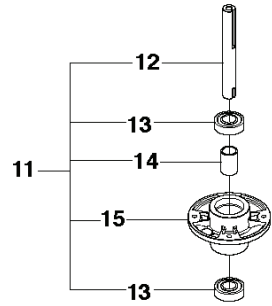

MOWER DECK, Combi 112

Yttre.
Outer.
Exterieur.
Äusser.
Ulko.

Mitten.
Centre.
Centre.
Zentrum.
Keski.

75