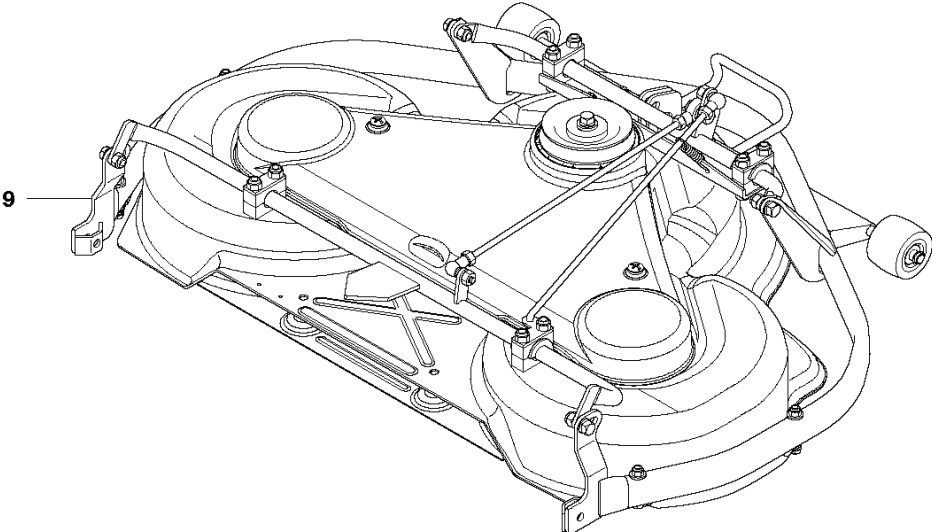

MOWER DECK, Combi 103

REF.	ART. NR	ARTIKELBESKRIVNING	ANMÄRKNING	KIT
1	506929001	DEKAL		1
3	535431301	LÄNKRÖRRSINFÄSTN.KPL		1
4	725254251	SKRUV EHHM		1
5	725253671	SKRUV EHHM		1
6	732252201	HEXAGON LÅSMUTTER		2
7	506597401	SKRUV EHHFM		2
8	732211801	LOCK NUT		2
9	965078401	KLIPPAGGREGAT		1