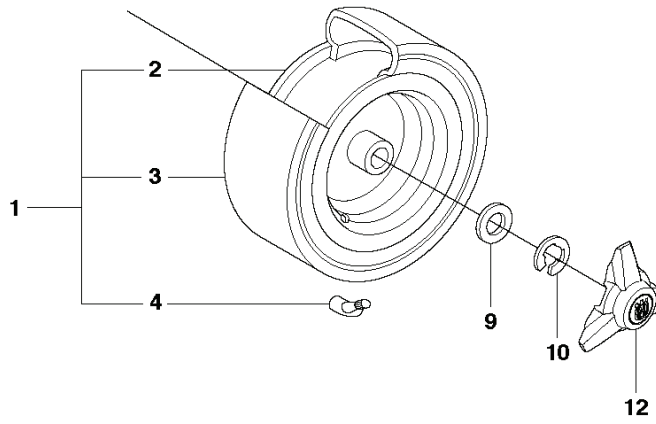

R16
WHEELS & TIRES

REF.	ART. NR	ARTIKELBESKRIVNING	ANMÄRKNING	KIT
1	523012202	HJUL		2
2	523034501	FÄLG		1 1
3	523034602	DÄCK		1 1,5
4	523034701	VENTIL		1 1,5
5	523012602	HJUL		2
6	523034801	FÄLG		1 5
7	506504805	BRICKA		4
8	506596203	DISTANSHYLSA		2
9	506504803	BRICKA		2
10	506899001	SPÄRRYTARE		4
11	544353502	NAVKAPSEL		2
12	544353501	NAVKAPSEL		2