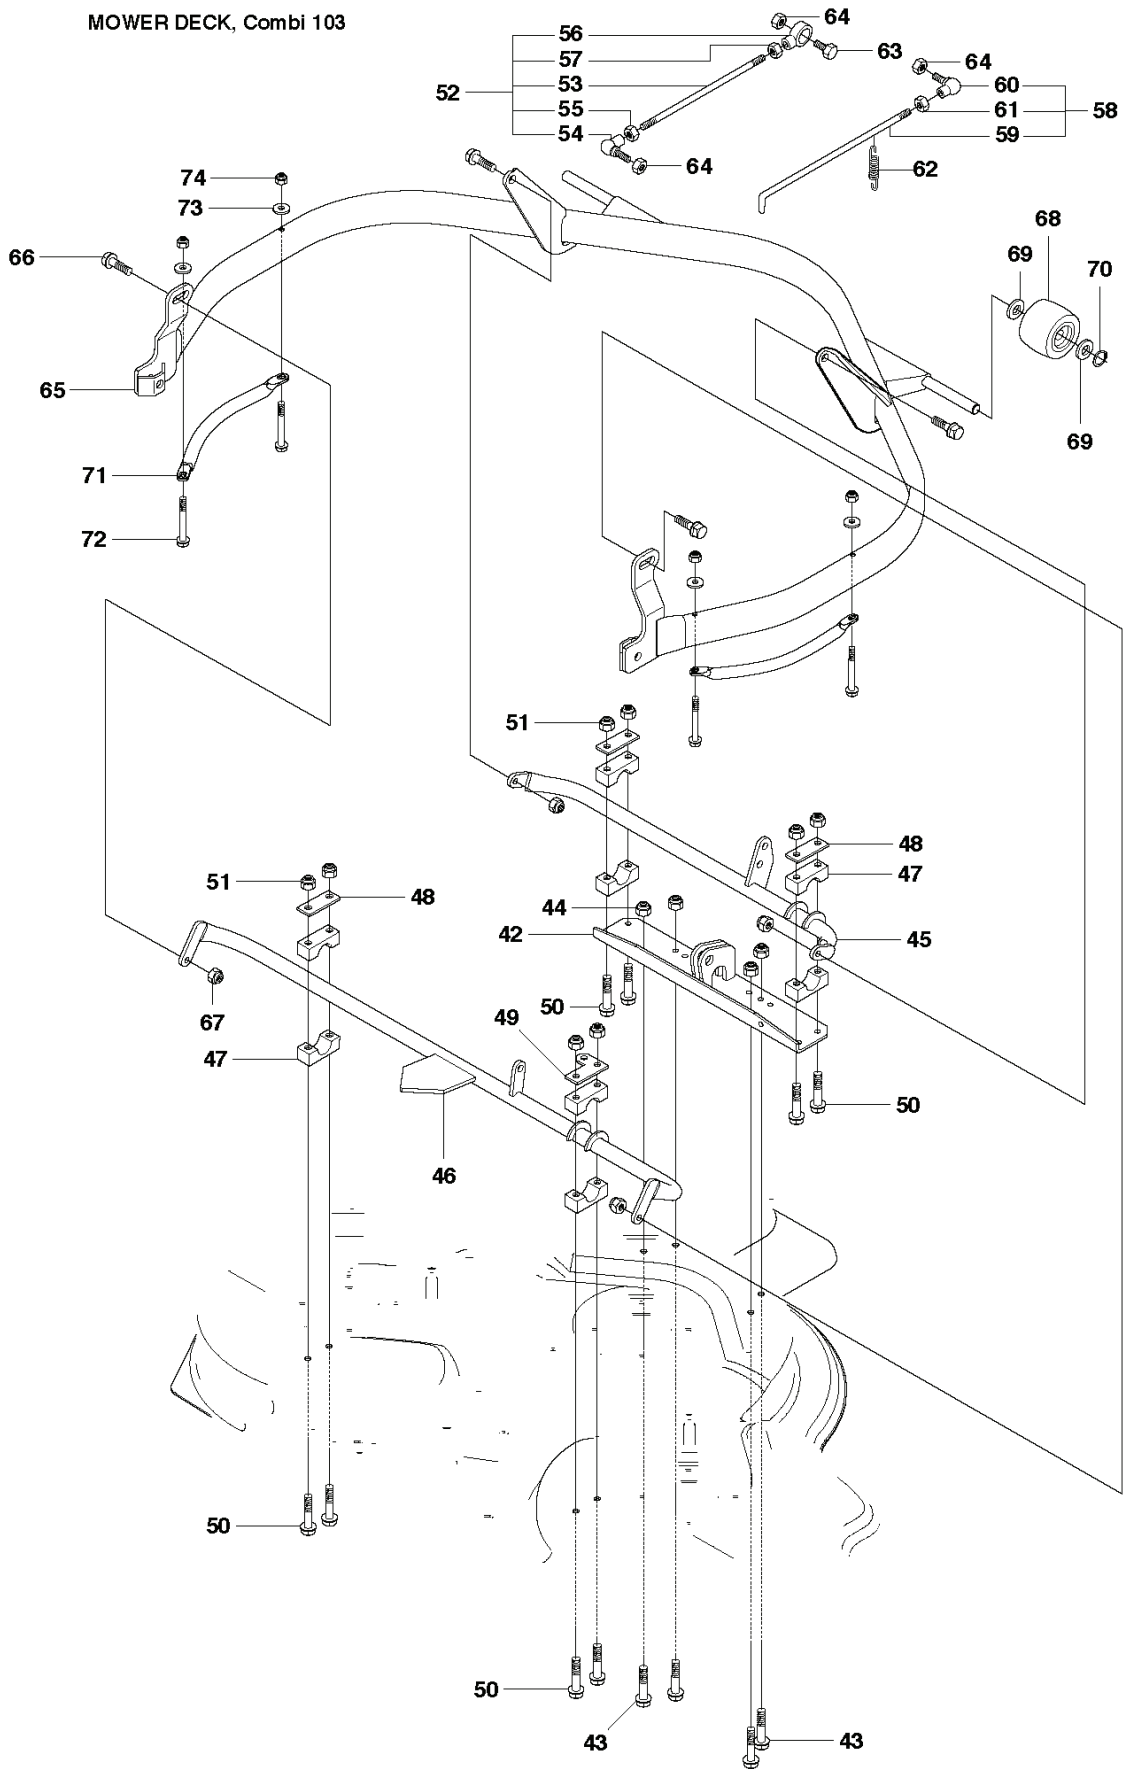

MOWER DECK, Combi 103

REF.	ART. NR	ARTIKELBESKRIVNING	ANMÄRKNING	KIT
42	535423001	FÄSTE		1
43	725245171	SKRUV EHHM		4
44	732211801	LOCK NUT		4
45	535468801	FRÄMRE TVÄRRÖR KPL		1
46	535468701	REAR CROSS TUBES ASS		1
47	506869601	LAGER		8
48	506813801	REINFORCING PLATE		3
49	506979101	SERVICEBRICKA		1
50	725246151	SKRUV EHHM		8
51	732211801	LOCK NUT		8
52	506933904	PARALLELLSTÅNG KPL		1
53	506814906	STÅNG		1 52
54	506789901	VINKELLÄNK DIN 71802		1 52
55	506897601	MUTTER		1 52
56	506951701	LÄNKHUVUD		1 52
57	731232051	MUTTER (HEXAGON)		1 52
58	506941206	CLUTCH ROD ASSY		1
59	506941306	KOPPLINGSSTÅNG		1 58
60	506789901	VINKELLÄNK DIN 71802		1 58
61	506897601	MUTTER		1 58
62	506535603	DRAGFJÄDER		1
63	725249571	SKRUV EHHM		1
64	732212051	MUTTER		3
65	535463601	SKYDDSBÅGE		1
66	506597401	SKRUV EHHFM		4
67	732211801	LOCK NUT		4
68	506963001	HJUL KPL		2
69	535464101	BRICKA		4
70	735311700	SPÄRRING		2
71	535476301	SIDE RAIL		2
72	727638301	SKRUV RSQM		4
73	734115601	BRICKA		4
74	732211601	LOCK NUT		4