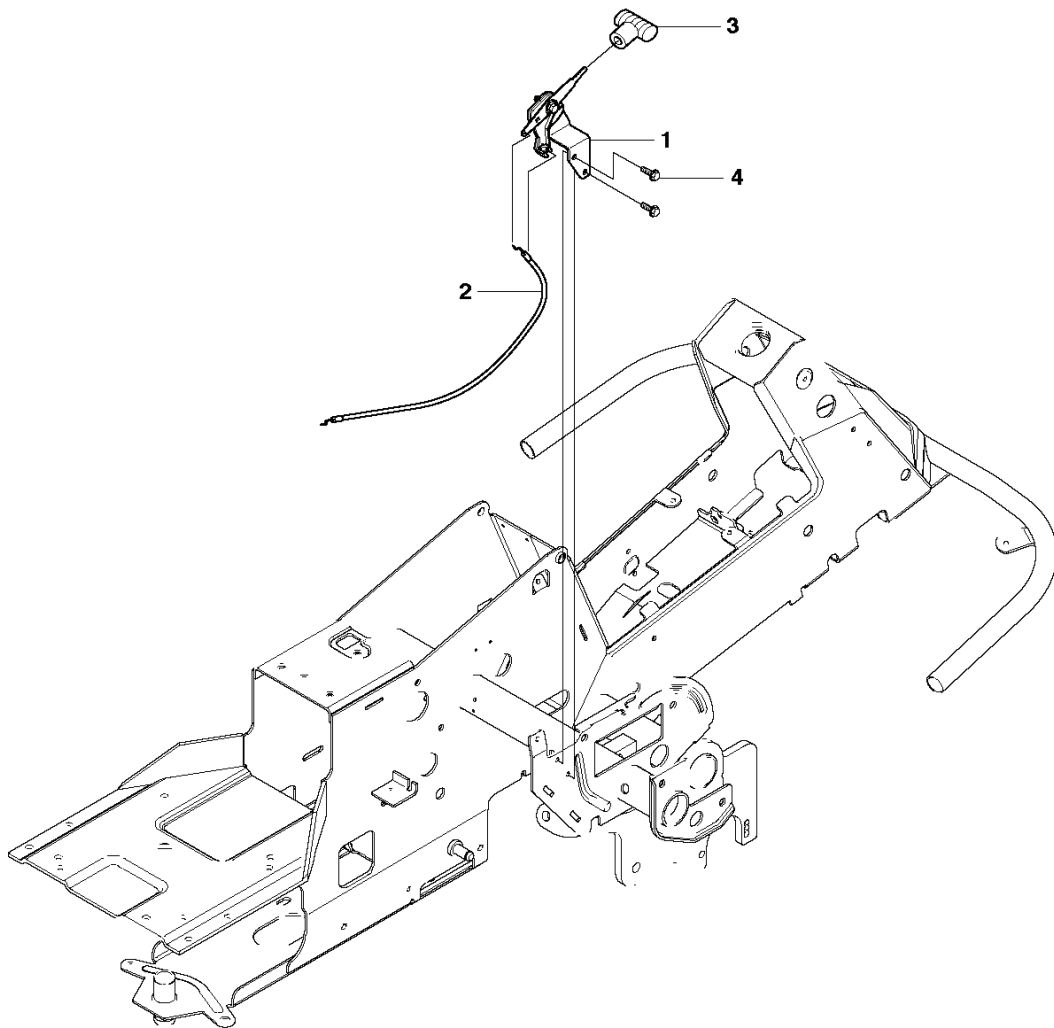

R16
CHASSIS, REAR

REF.	ART. NR	ARTIKELBESKRIVNING	ANMÄRKNING	KIT
1	506985803	SPINDEL		1
2	738210504	KULLAGER		1
3	738211004	KULLAGER		1
4	735314010	SPÄRRING		1
5	735312600	SPÄRRING		1
6	506985901	PENDELAXEL		1
7	735312600	SPÄRRING		2
8	506773401	BRICKA		2
9	740681421	V-RING		1
10	535406001	FÄSTE		1
11	506986102	GLIDLAGER		2 10
27	506987701	FÄSTE		1
28	506566501	KLÄMMA		1
29	725236461	SKRUV EHHFT		1
46	506889901	HAKE		1
47	725250051	SKRUV EHHM		2
48	544039602	MOTVIKT		1

R16
CONTROLS

REF.	ART. NR	ARTIKELBESKRIVNING	ANMÄRKNING	KIT
1	544301501	THROTTLE CONTROL ASSY		1
2	544301701	VAJER		1
3	506889101	KNOPP		1
4	725236461	SKRUV EHHFT		2

C2 R16
COVER

REF.	ART. NR	ARTIKELBESKRIVNING	ANMÄRKNING	KIT
1	544895901	FOOT PLATE		1
2	544248401	MATTA		1 1
3	544895903	FOOT PLATE		1
4	544248403	MATTA		1 3
5	544400501	SCREW		4
21	544239201	KÅPA		1
22	544427501	MATTA		1
23	544400501	SCREW		2
24	544326501	KÅPA		1
25	544400501	SCREW		2
26	544433201	SKYDDSKÅPA		2
27	535433901	KÅPA		1
28	525390601	LÅS		1