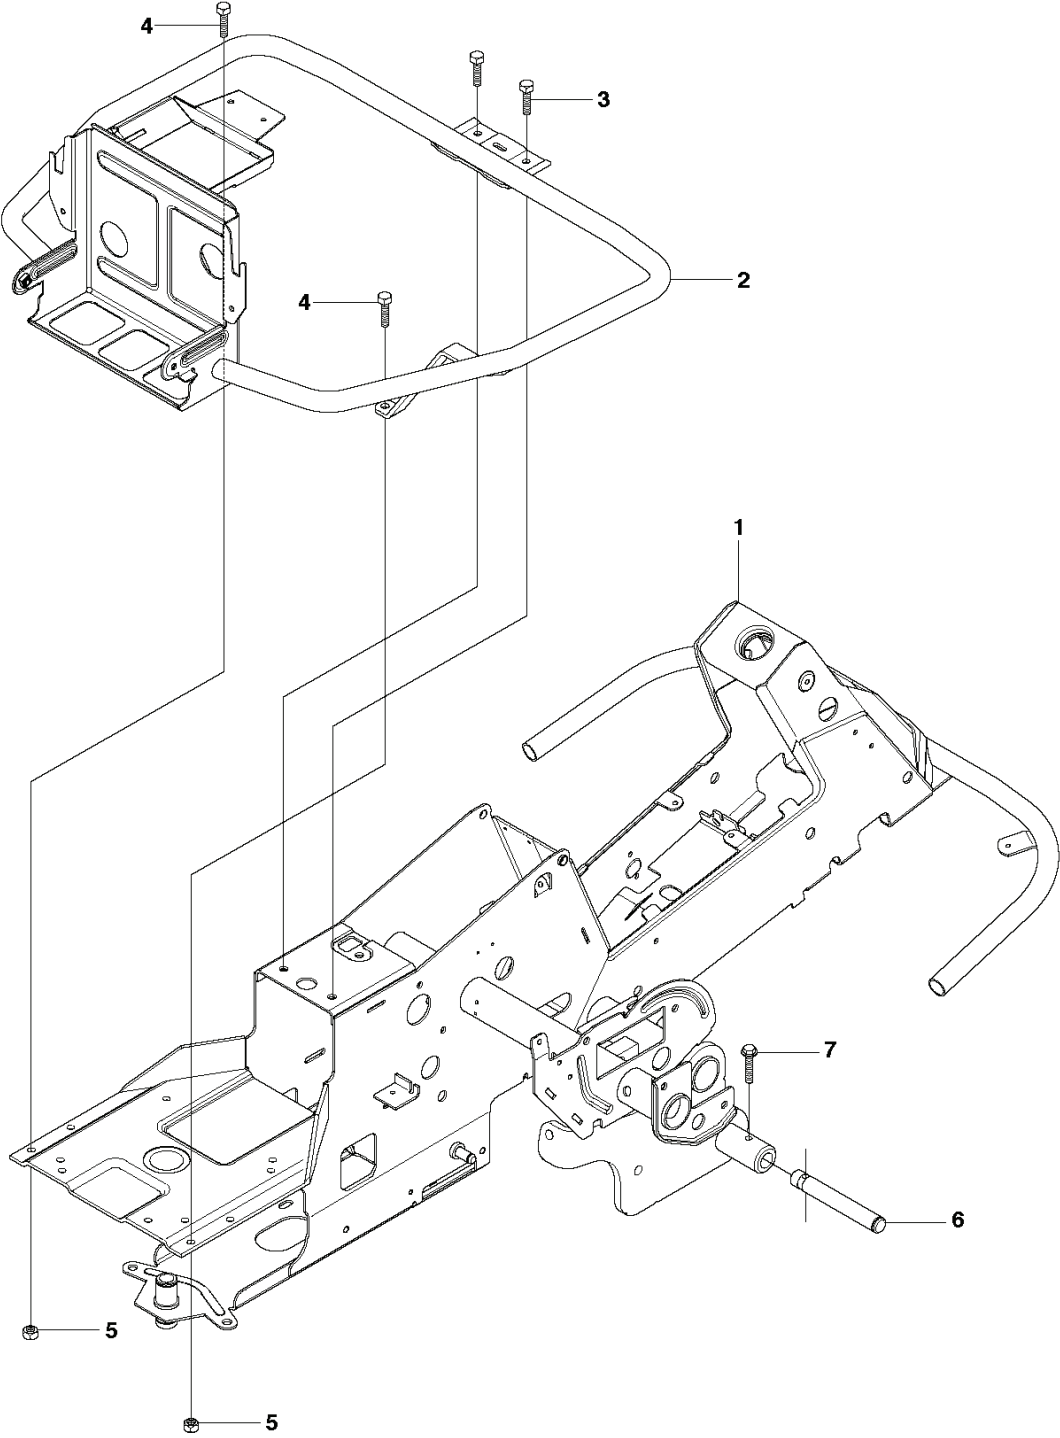

R16
CHASSIS

REF.	ART. NR	ARTIKELBESKRIVNING	ANMÄRKNING	KIT
1	544842301	RAM		1
2	544244501	MOTORBÄGE		1
3	506570103	SKRUV EHHFM		2
4	725245171	SKRUV EHHM		2
5	732211801	LOCK NUT		2
6	535470801	HJULAXEL		2
7	725245961	SKRUV EHHFT		2