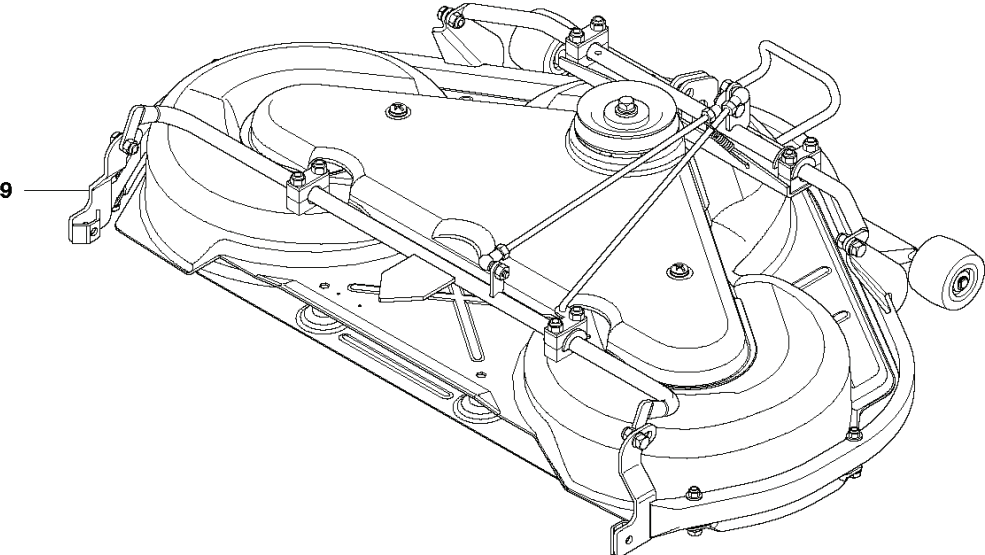

MOWER DECK, Combi 112

REF.	ART. NR	ARTIKELBESKRIVNING	ANMÄRKNING	KIT
1	506929001	DEKAL		1
2	535437401	LABEL WARNING		1
3	535431301	LÄNKRÖRRSINFÄSTN.KPL		1
4	725254251	SKRUV EHHM		1
5	725253671	SKRUV EHHM		1
6	732252201	HEXAGON LÅSMUTTER		2
7	506597401	SKRUV EHHFM		2
8	732211801	LOCK NUT		2
9	965078501	KLIPPAGGREGAT		1