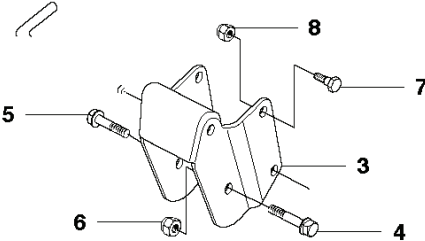

MOWER DECK, Combi 112

REF.	ART. NR	ARTIKELBESKRIVNING	ANMÄRKNING	KIT
1	506929001	DEKAL		1
2	535437401	LABEL WARNING		1
3	535431301	LÄNKRÖRRSINFÄSTN.KPL		1
4	725254251	SKRUV EHHM		1
5	725253671	SKRUV EHHM		1
6	732252201	HEXAGON LÅSMUTTER		2
7	506597401	SKRUV EHHFM		2
8	732211801	LOCK NUT		2
9	965078501	KLIPPAGGREGAT		1