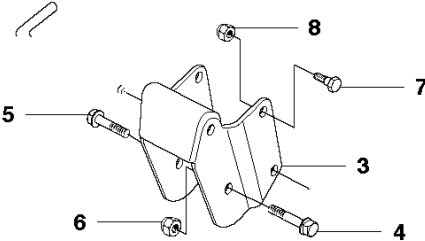

MOWER DECK, Combi 103

REF.	ART. NR	ARTIKELBESKRIVNING	ANMÄRKNING	KIT
1	506929001	DEKAL		1
3	535431301	LÄNKRÖRRSINFÄSTN.KPL		1
4	725254251	SKRUV EHHM		1
5	725253671	SKRUV EHHM		1
6	732252201	HEXAGON LÅSMUTTER		2
7	506597401	SKRUV EHHFM		2
8	732211801	LOCK NUT		2
9	965078401	KLIPPAGGREGAT		1