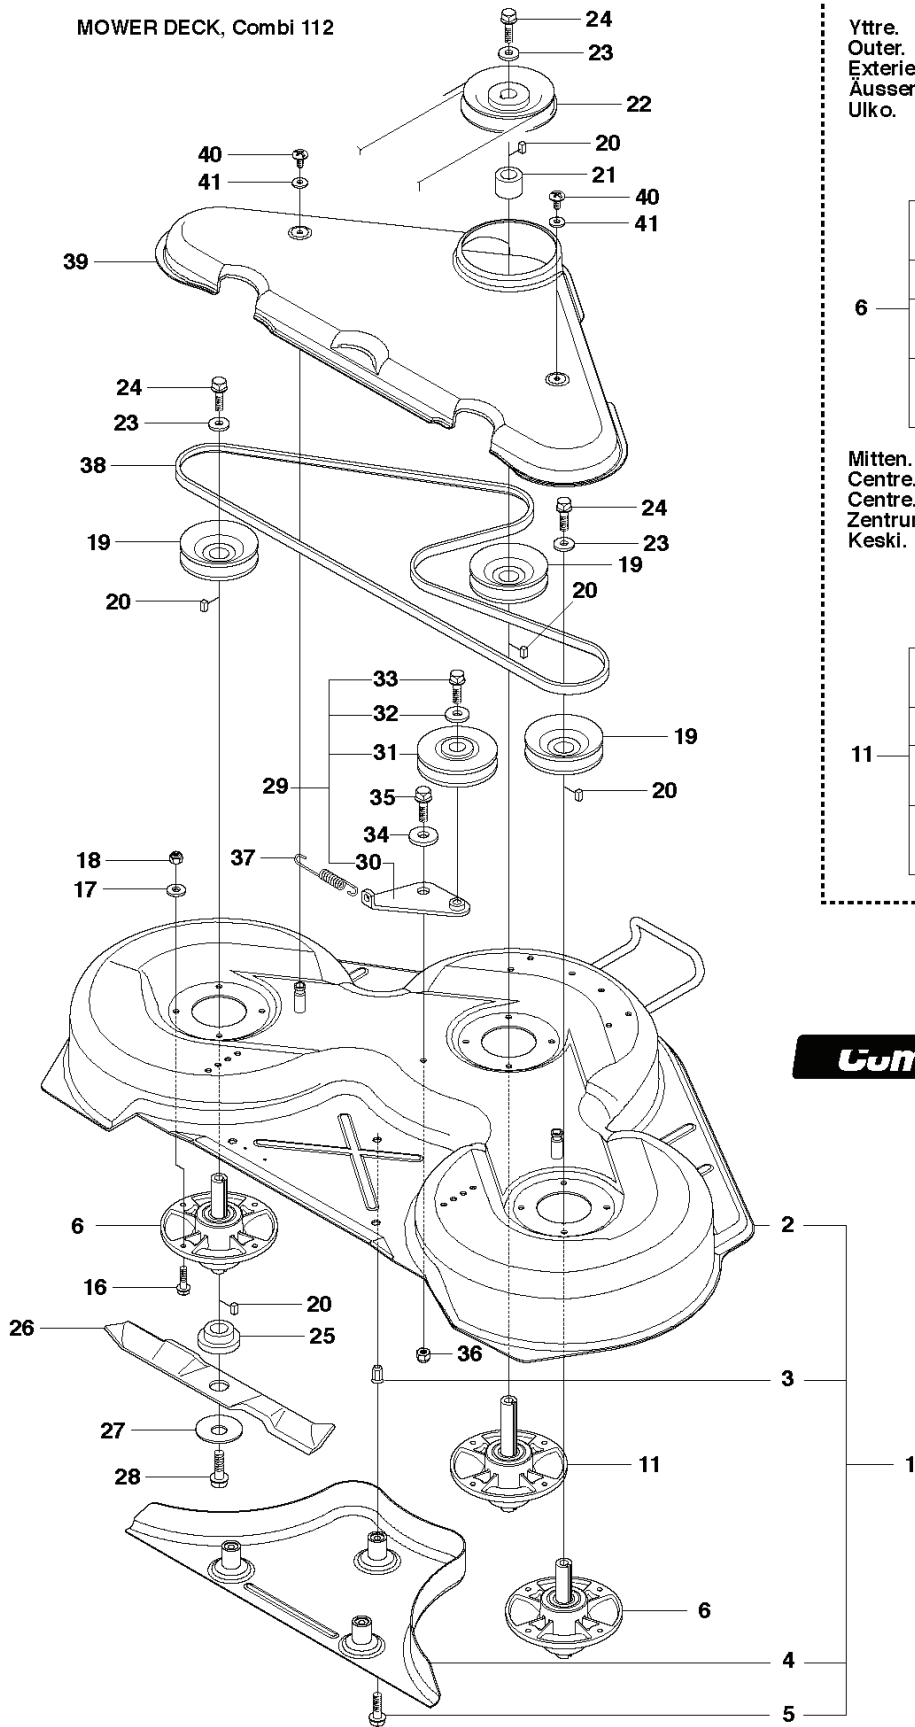

MOWER DECK, Combi 112

Yttre.
Outer.
Exterieur.
Äusser.
Ulko.

REF.	ART. NR	ARTIKELBESKRIVNING	ANMÄRKNING	KIT
1	544113003	KLIPPAGGREGAT		1
2	544113101	KLIPPAGGREGAT		1 1
3	506916201	MUTTER		3 1
4	544449301	PLUGG		1 1
5	506570104	SKRUV EHHFM		3 1
6	544065901	KNIVHUS KPL		2
7	544067902	AXEL		1 6
8	738230434	KULLAGER		2 6
9	544068001	DISTANSHYLSA		1 6
10	544067801	LAGERHUS		1 6
11	544065902	KNIVHUS KPL		1
12	544067901	AXEL		1 11
13	738230434	KULLAGER		2 11
14	544068001	DISTANSHYLSA		1 11
15	544067801	LAGERHUS		1 11
16	535423801	SKRUV RSQM		12
17	734116401	BRICKA		12
18	732211801	LOCK NUT		12
19	506922101	REMSKIVA		3
20	506533501	PLATTKIL		7
21	544068002	DISTANSHYLSA		1
22	506778601	REMSKIVA		1
23	734117441	BRICKA		3
24	544114101	SKRUV EHHM		3
25	535504202	ADAPTER		3
26	504188110	KNIV		3
27	506792301	KNIFE PLATE		3
28	544114101	SKRUV EHHM		3
29	506540701	REMSPÄNNARE KPL		1 29
30	506519501	SPÄNNARM KPL.		1 29
31	506532701	REMSKIVA		1 29
32	734116441	BRICKA		1 29
33	506558302	SKRUV EHHFT		1
34	506918702	BRICKA		1
35	725245171	SKRUV EHHM		1
36	732211801	LOCK NUT		1
37	506533101	FJÄDER		1
38	535411901	REM		1
39	544096201	REMKÅPA		1
40	506982601	SCREW		2
41	506559701	BRICKA		2
75	506789701	DEKAL		1
76	544238105	DEKAL		1