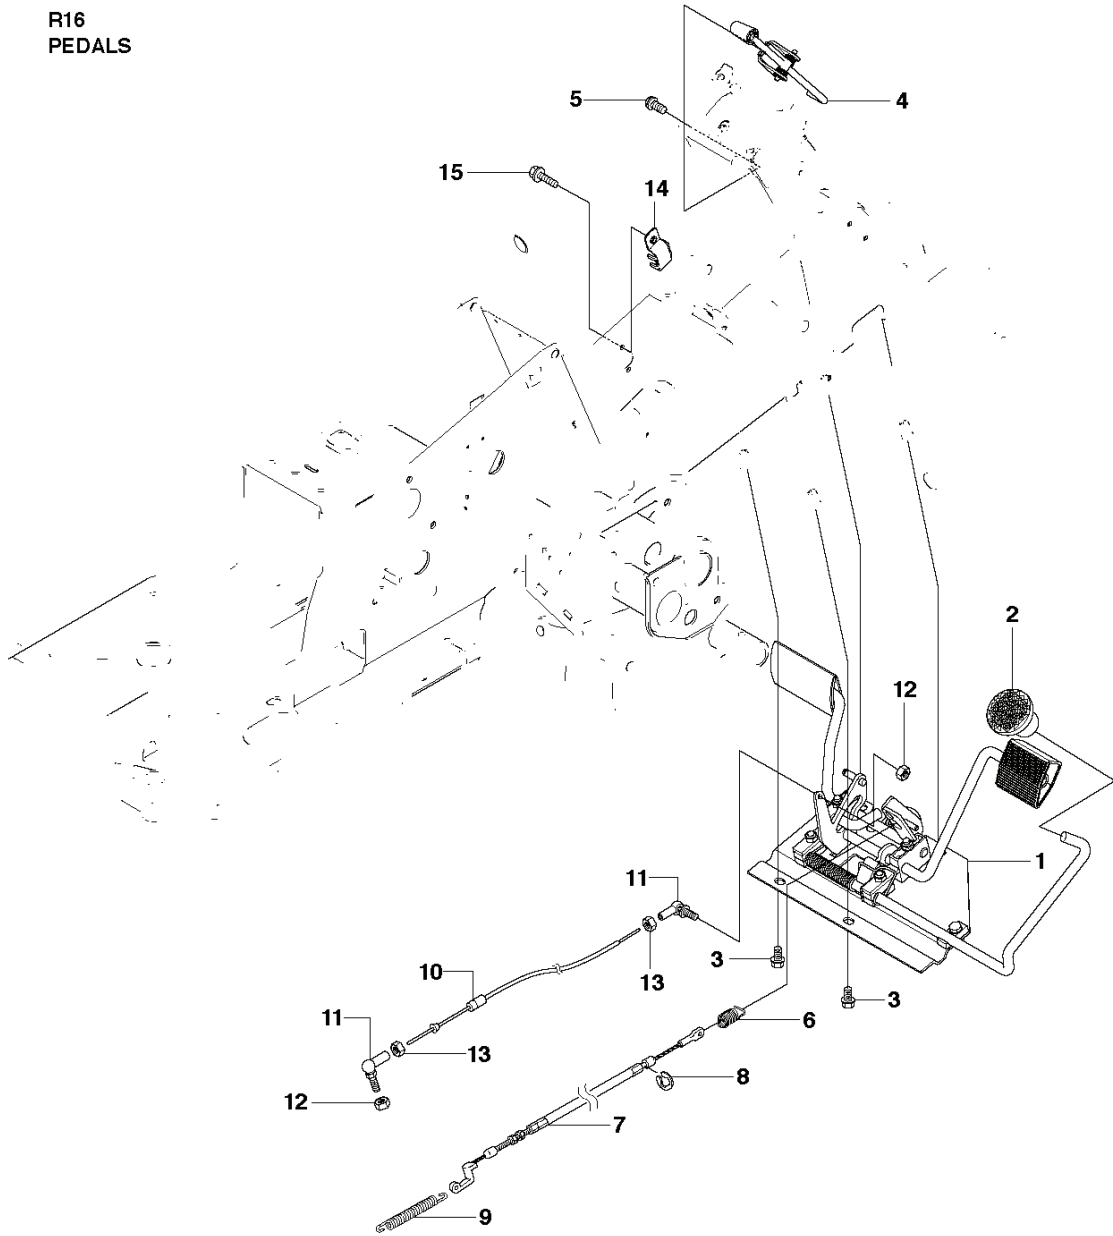

R16
PEDALS

REF.	ART. NR	ARTIKELBESKRIVNING	ANMÄRKNING	KIT
1	544126001	PEDALPLATTA KPL		1
2	535473701	KNOPP		1
3	506570104	SKRUV EHHFM		4
4	544403101	BROMSARM KPL		1
5	725236461	SKRUV EHHFT		2
6	506946301	BROMSFJÄDER		1
7	506992701	BROMSWIRE		1
8	735310920	SPÄRRYTARE		1
9	506535603	DRAGFJÄDER		1
10	574411101	REGLAGEKABEL		1
11	506557301	VINKELLAS8 DIN71802		2
12	732211401	LOCK NUT		2
13	731231401	MUTTER (HEXAGON)		2
14	522430801	FÄSTE		1
15	725236461	SKRUV EHHFT		1