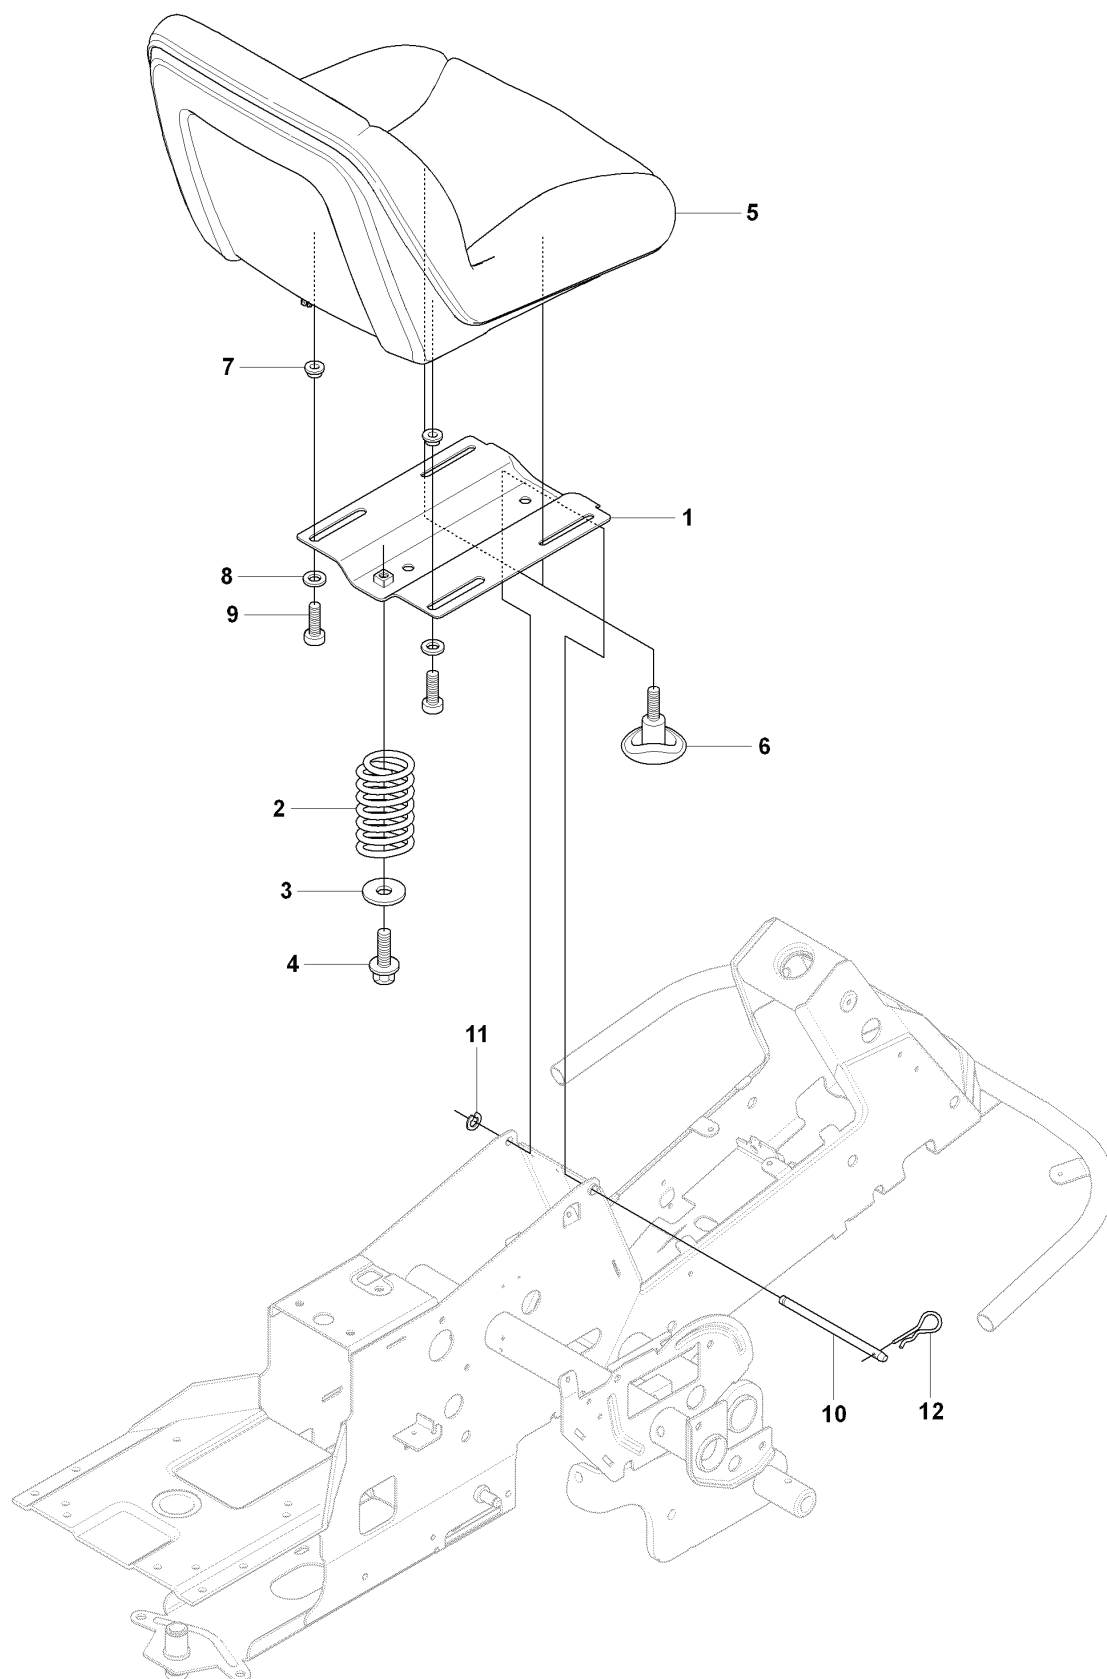

A 965 16 16-01 RIDER R16
SEAT, TS2500

REF.	ART. NR	ARTIKELBESKRIVNING	ANMÄRKNING	KIT
1	544328503	SÄTESFÄSTE		1
2	506915301	TRYCKFJÄDER		1
3	734117441	BRICKA		1
4	725249371	SKRUV EHHM		1
5	544433301	SÄTE		1
6	506565501	JUSTERVRED		2
7	506565301	BUSHING		2
8	734116441	BRICKA		2
9	506556301	SCREW UNC		2
10	506509901	AXEL		1
11	735311200	SPÄRRING		1
12	506668801	SPRING COTTER		1