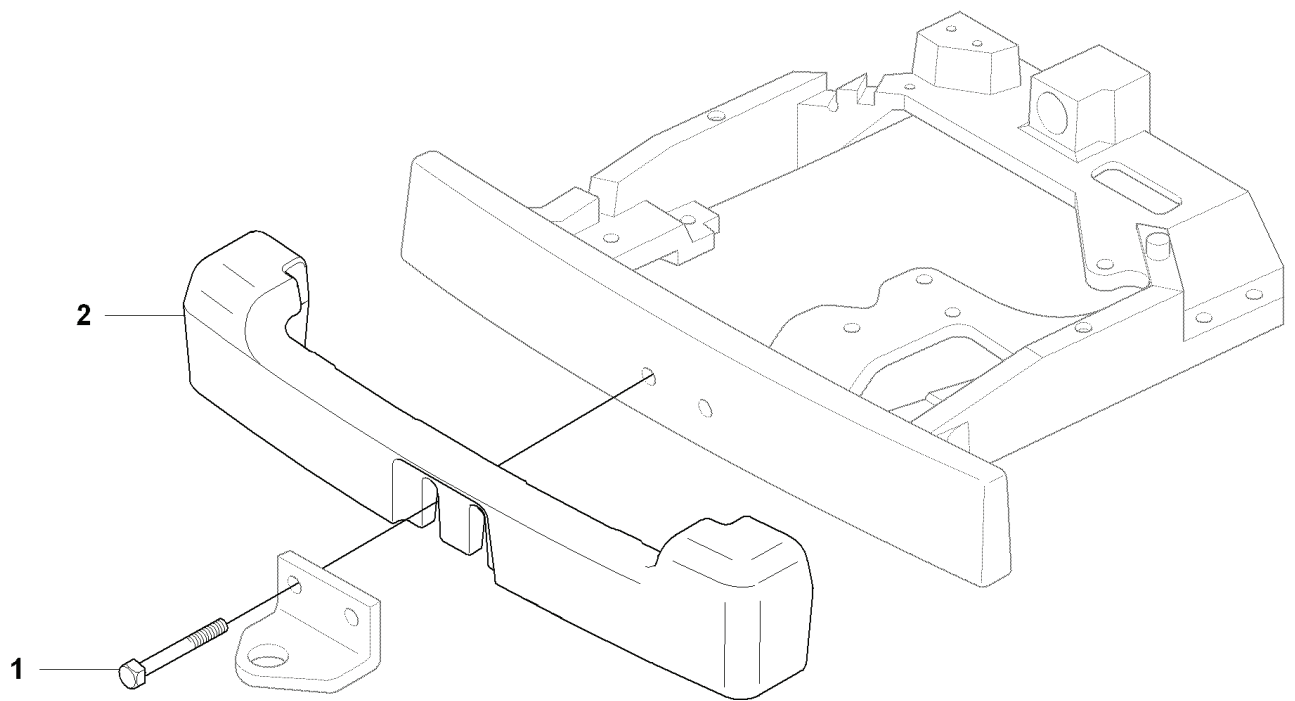

Y 965 16 16-01 RIDER R16
ACCESSORIES

REF.	ART. NR	ARTIKELBESKRIVNING	ANMÄRKNING	KIT
1	725250051	SKRUV EHHM		2
2	544039602	MOTVIKT		1