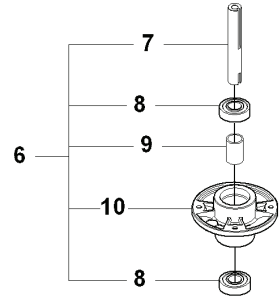

Mitten.
Centre.
Centre.
Zentrum.
Keski.