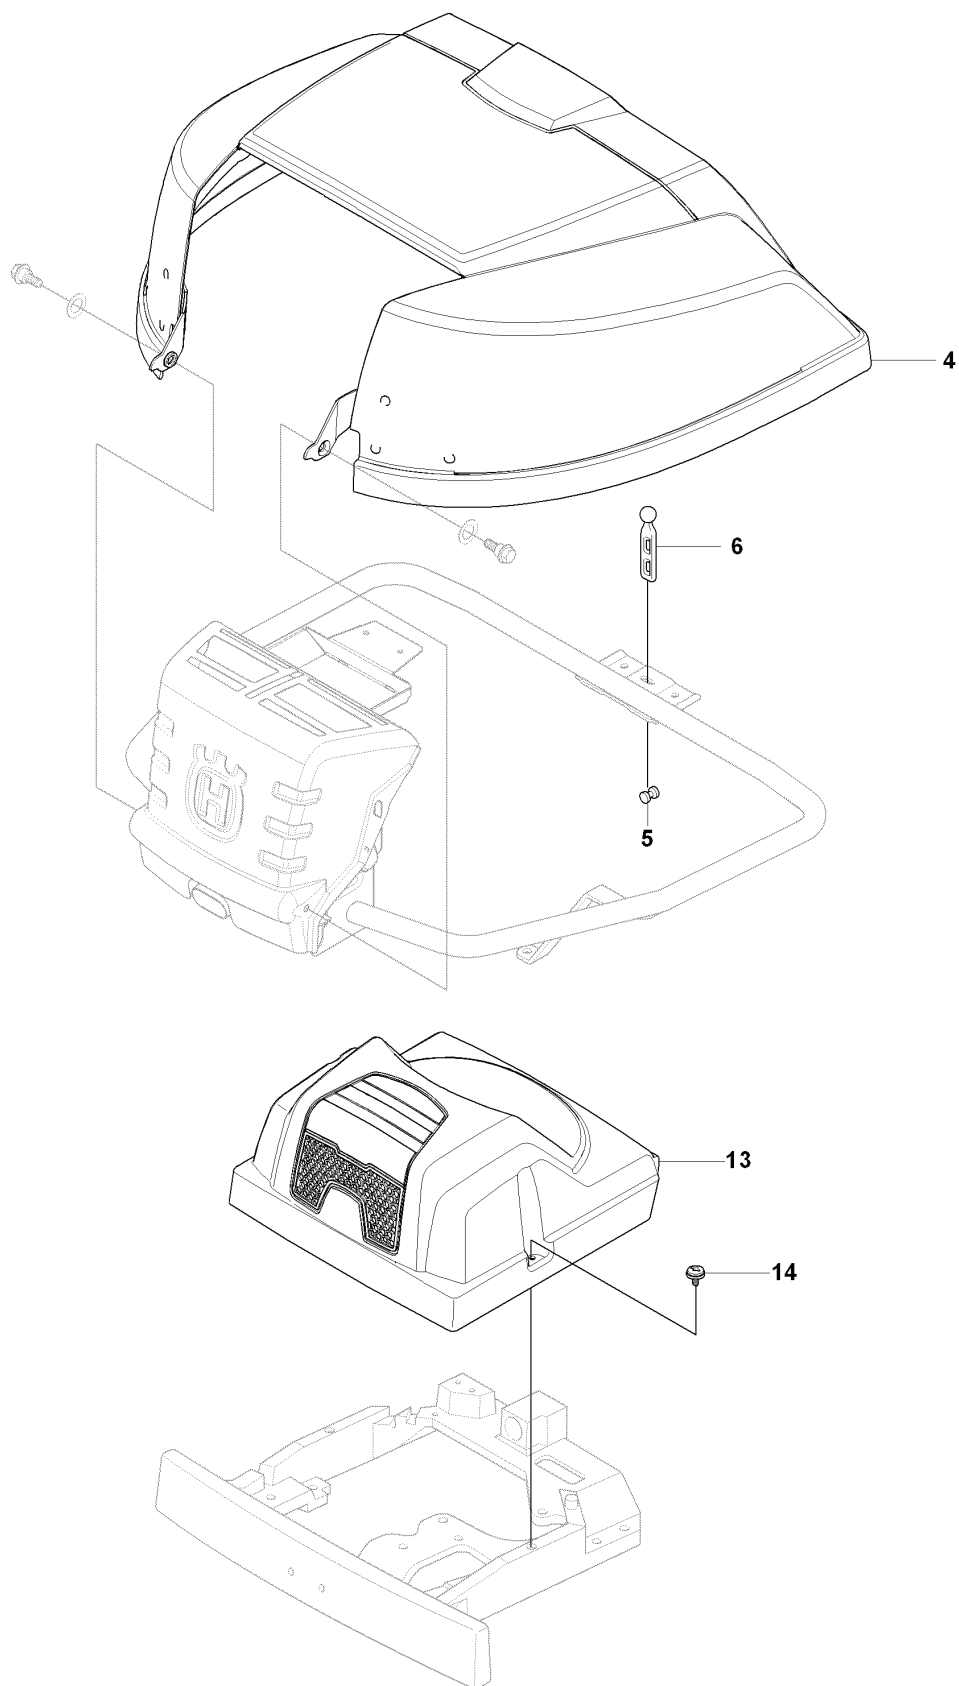

C1 965 16 16-01 RIDER R16
COVER

REF.	ART. NR	ARTIKELBESKRIVNING	ANMÄRKNING	KIT
4	544247601	MOTORKÅPA KPL		1
5	506599501	KNAPP		1
6	506599601	GUMMISTROPP		1
13	544373901	KÅPA		1
14	544400501	SCREW		2