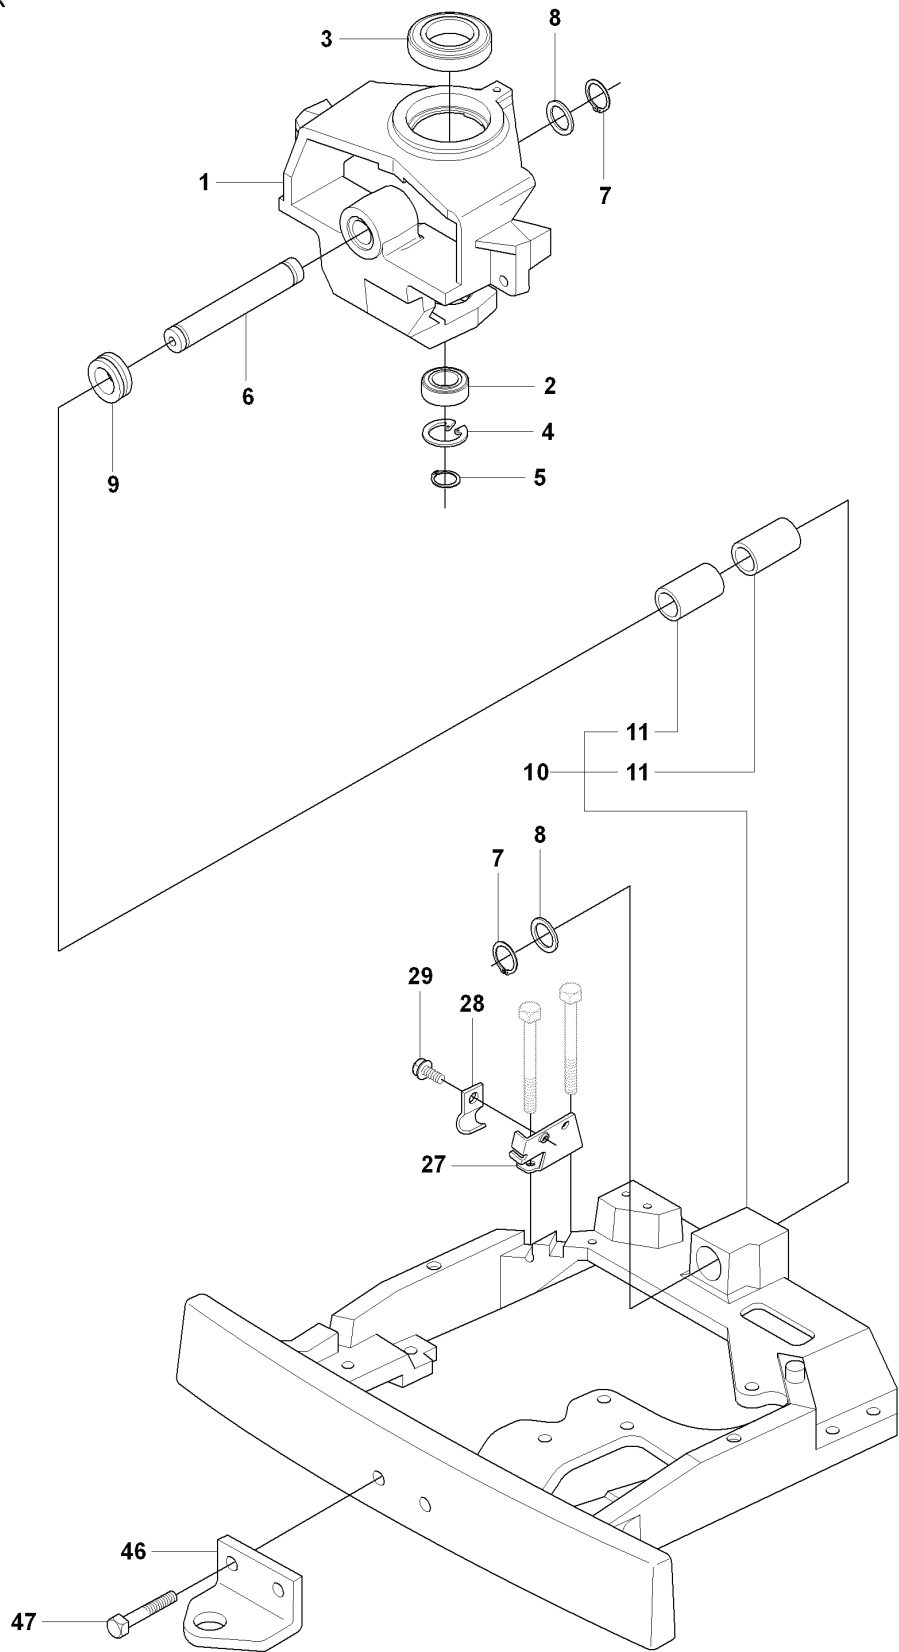

J1 965 16 16-01 RIDER R16
CHASSIS, REAR

REF.	ART. NR	ARTIKELBESKRIVNING	ANMÄRKNING	KIT
1	506985803	SPINDEL		1
2	738210504	KULLAGER		1
3	738211004	KULLAGER		1
4	735314010	SPÄRRING		1
5	735312600	SPÄRRING		1
6	506985901	PENDELAXEL		1
7	735312600	SPÄRRING		2
8	506773401	BRICKA		2
9	740681421	V-RING		1
10	535406001	FÄSTE		1
11	506986102	GLIDLAGER		2
27	506987701	FÄSTE		1
28	506566501	KLÄMMA		1
29	725236461	SKRUV EHHFT		1
46	506889901	HAKE		1
47	725249371	SKRUV EHHM		2