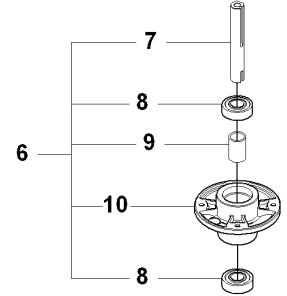

Mitten.
Centre.
Centre.
Zentrum.
Keski.