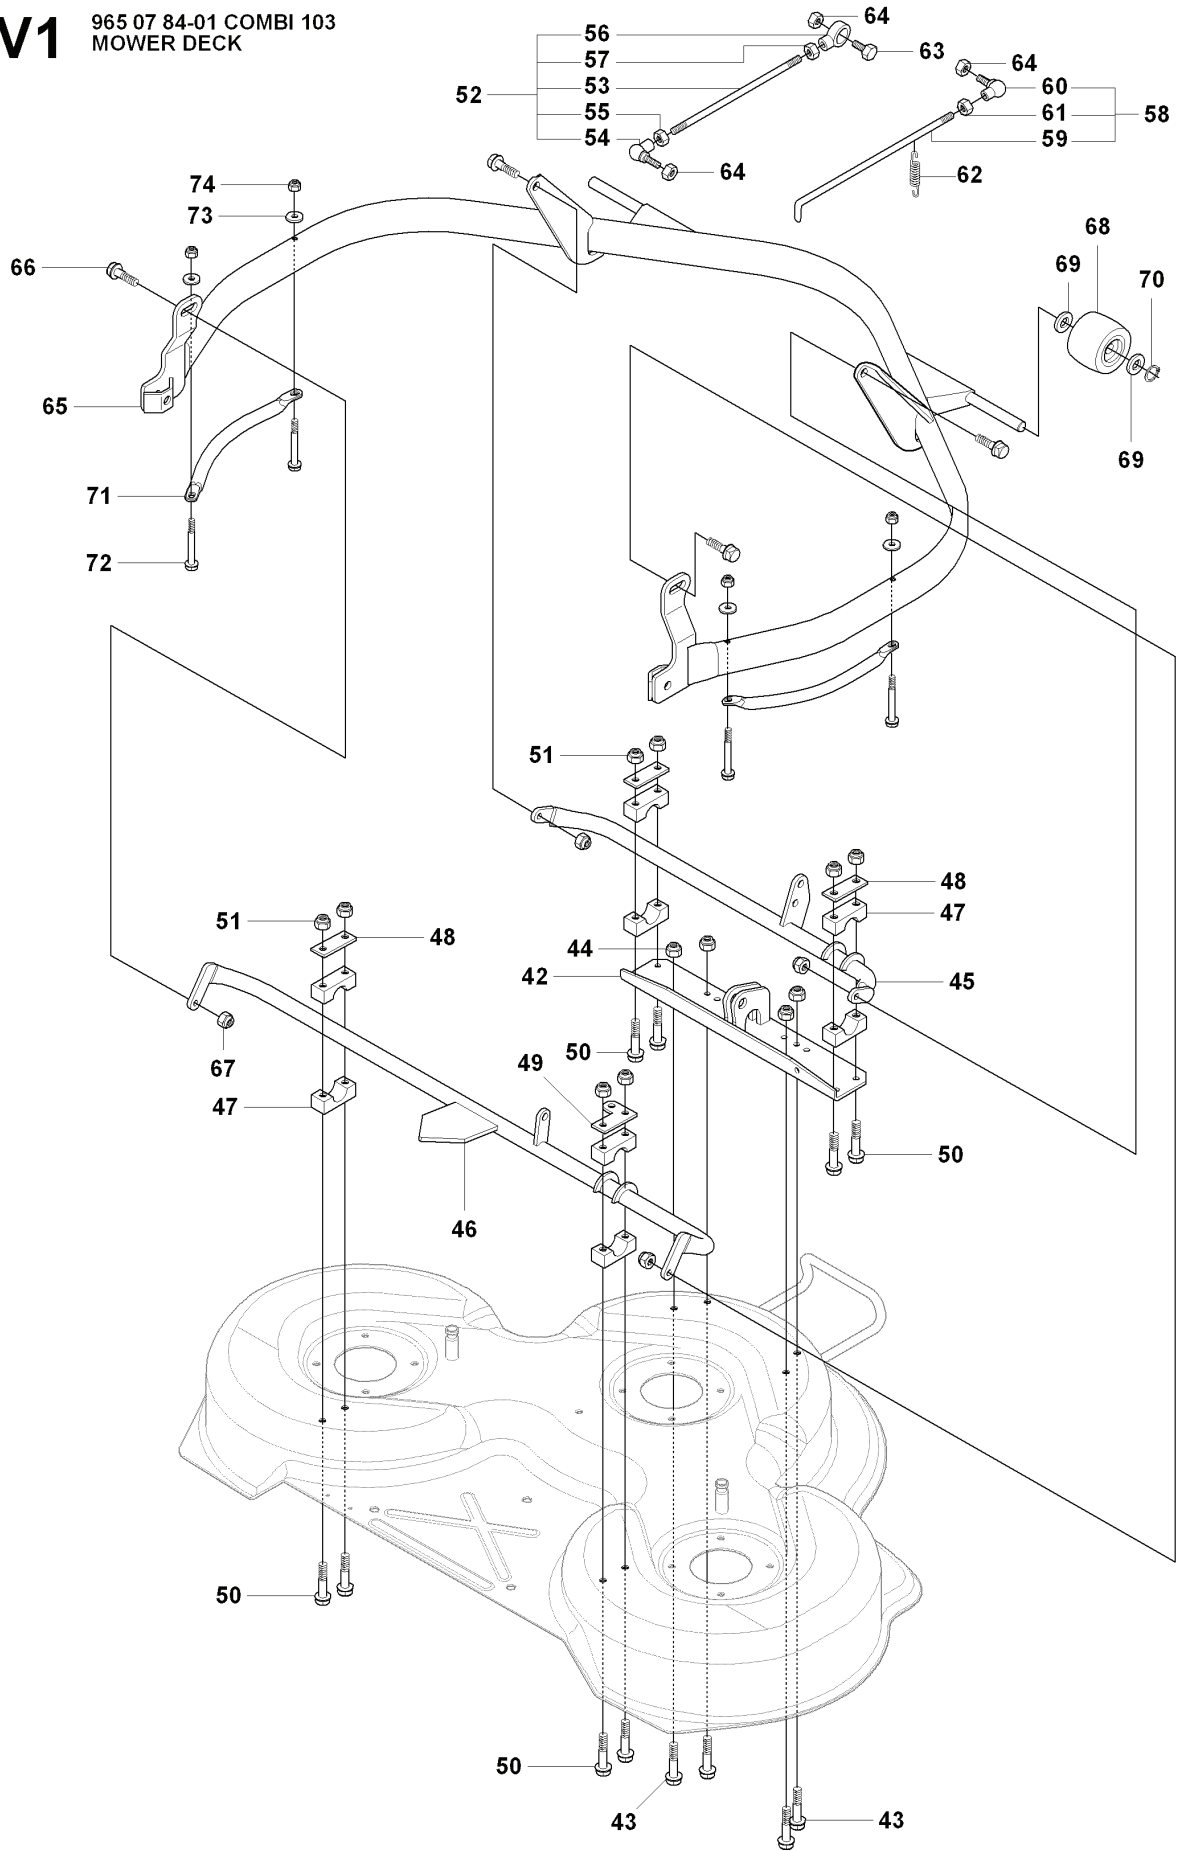

V1 965 07 84-01 COMBI 103
MOWER DECK

REF.	ART. NR	ARTIKELBESKRIVNING	ANMÄRKNING	KIT
42	535423001	FÄSTE		1
43	725245171	SKRUV EHHM		4
44	732211801	LOCK NUT		4
45	535468801	FRÄMRE TVÄRRÖR KPL		1
46	535468701	REAR CROSS TUBES ASS		1
47	506869601	LAGER		8
48	506813801	REINFORCING PLATE		3
49	506979101	SERVICEBRICKA		1
50	725246151	SKRUV EHHM		8
51	732211801	LOCK NUT		8
52	506933904	PARALLELLSTÅNG KPL		1
53	506814906	STÅNG		1
54	506789901	VINKELLÄNK DIN 71802		1
55	506897601	MUTTER		1
56	506951701	LÄNKHUVUD		1
57	731232051	MUTTER (HEXAGON)		1
58	506941206	CLUTCH ROD ASSY		1
59	506941306	KOPPLINGSSTÅNG		1
60	506789901	VINKELLÄNK DIN 71802		1
61	506897601	MUTTER		1
62	506535603	DRAGFJÄDER		1
63	725249571	SKRUV EHHM		1
64	732212051	MUTTER		3
65	535463601	SKYDDSBÅGE		1
66	506597401	SKRUV EHHFM		4
67	732211801	LOCK NUT		4
68	506963001	HJUL KPL		2
69	535464101	BRICKA		4
70	735311700	SPÄRRING		2
71	535476301	SIDE RAIL		2
72	727638301	SKRUV RSQM		4
73	734115601	BRICKA		4
74	732211601	LOCK NUT		4