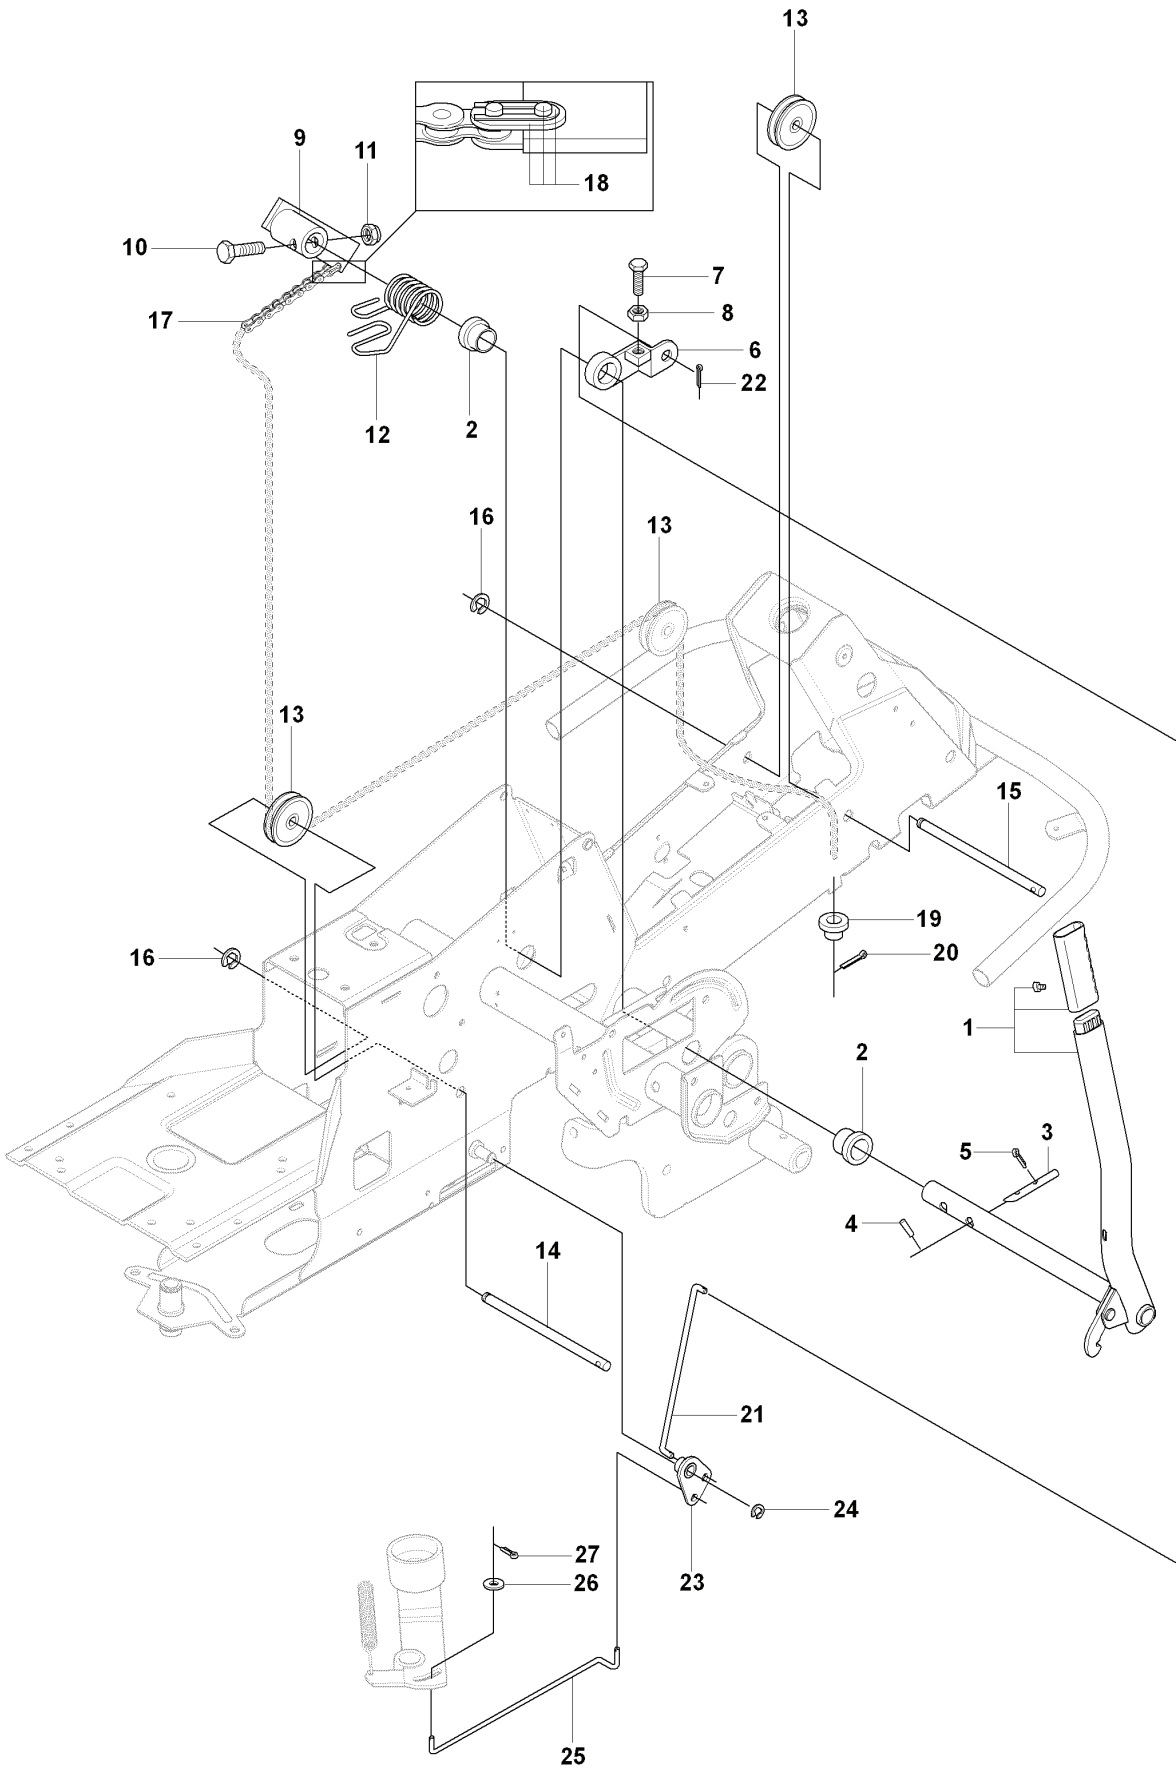

E 965 16 16-01 RIDER R16
MOWER LIFT

REF.	ART. NR	ARTIKELBESKRIVNING	ANMÄRKNING	KIT
1	501018601	LYFTSPAK KPL		1
2	506556501	LAGER		2
3	506905301	PENNOR		1
4	721125930	RÄFFELPINNE		1
5	721618301	SPLIT PIN		1
6	506784301	LÄNK KPL		1
7	725249751	SCREW		1
8	731232051	MUTTER (HEXAGON)		1
9	506905401	LYFTARM		1
10	725254251	SKRUV EHHM		1
11	732252201	HEXAGON LÅSMUTTER		1
12	506916801	FJÄDER		1
13	506905601	BRYTHJUL		2
14	506905701	AXEL		1
15	506905702	AXEL		1
16	735311820	SPÄRRYTARE		2
17	506554607	KEDJA		1
18	506554701	LINKAGE		1
19	506905901	KEDJESTOPP		1
20	721618701	SPLIT PIN		1
21	544456901	KOPPLINGSSTÅNG		1
22	721618301	SPLIT PIN		1
23	544378601	LÄNK		1
24	735311420	SPÄRRYTARE		1
25	544448801	KOPPLINGSSTÅNG		1
26	734116441	BRICKA		1
27	721618301	SPLIT PIN		1