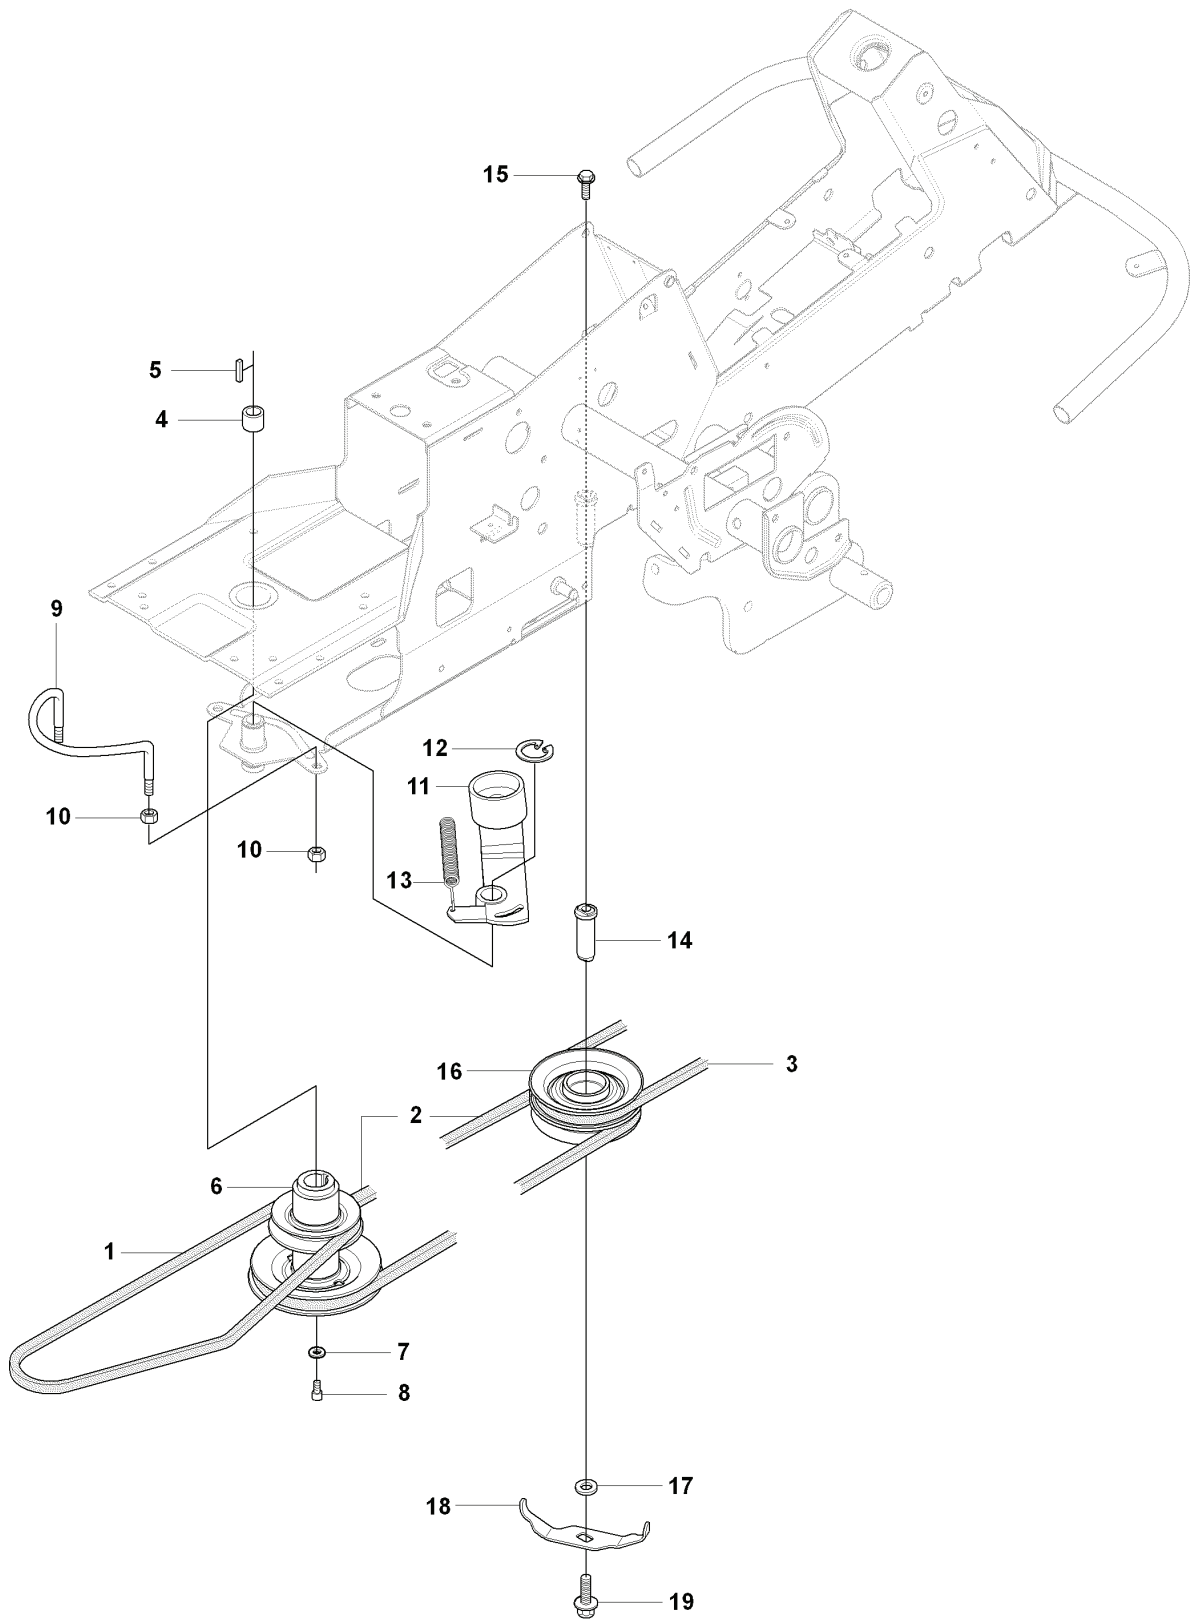

G 965 16 16-01 RIDER R16
TRANSMISSION

REF.	ART. NR	ARTIKELBESKRIVNING	ANMÄRKNING	KIT
1	506988301	REM		1
2	544400201	REM		1
3	594978001	REM		1
4	506509201	DISTANSHYLSA		1
5	506555901	KIL		1
6	535482401	REMSKIVA		1
7	506597501	BRICKA		1
8	506556002	SCREW UNC		1
9	506664501	REMSTYRARE		1
10	731232051	MUTTER (HEXAGON)		4
11	535484401	REMSPÄNNARE KPL		1
12	735312600	SPÄRRING		1
13	506665601	FJÄDER		1
14	544426101	AXEL		1
15	506675401	SKRUV EHHFM		1
16	535482201	REMSKIVA		1
17	506775701	BRICKA		1
18	544405301	REMSTYRARE		1
19	506570105	SKRUV EHHFM		1