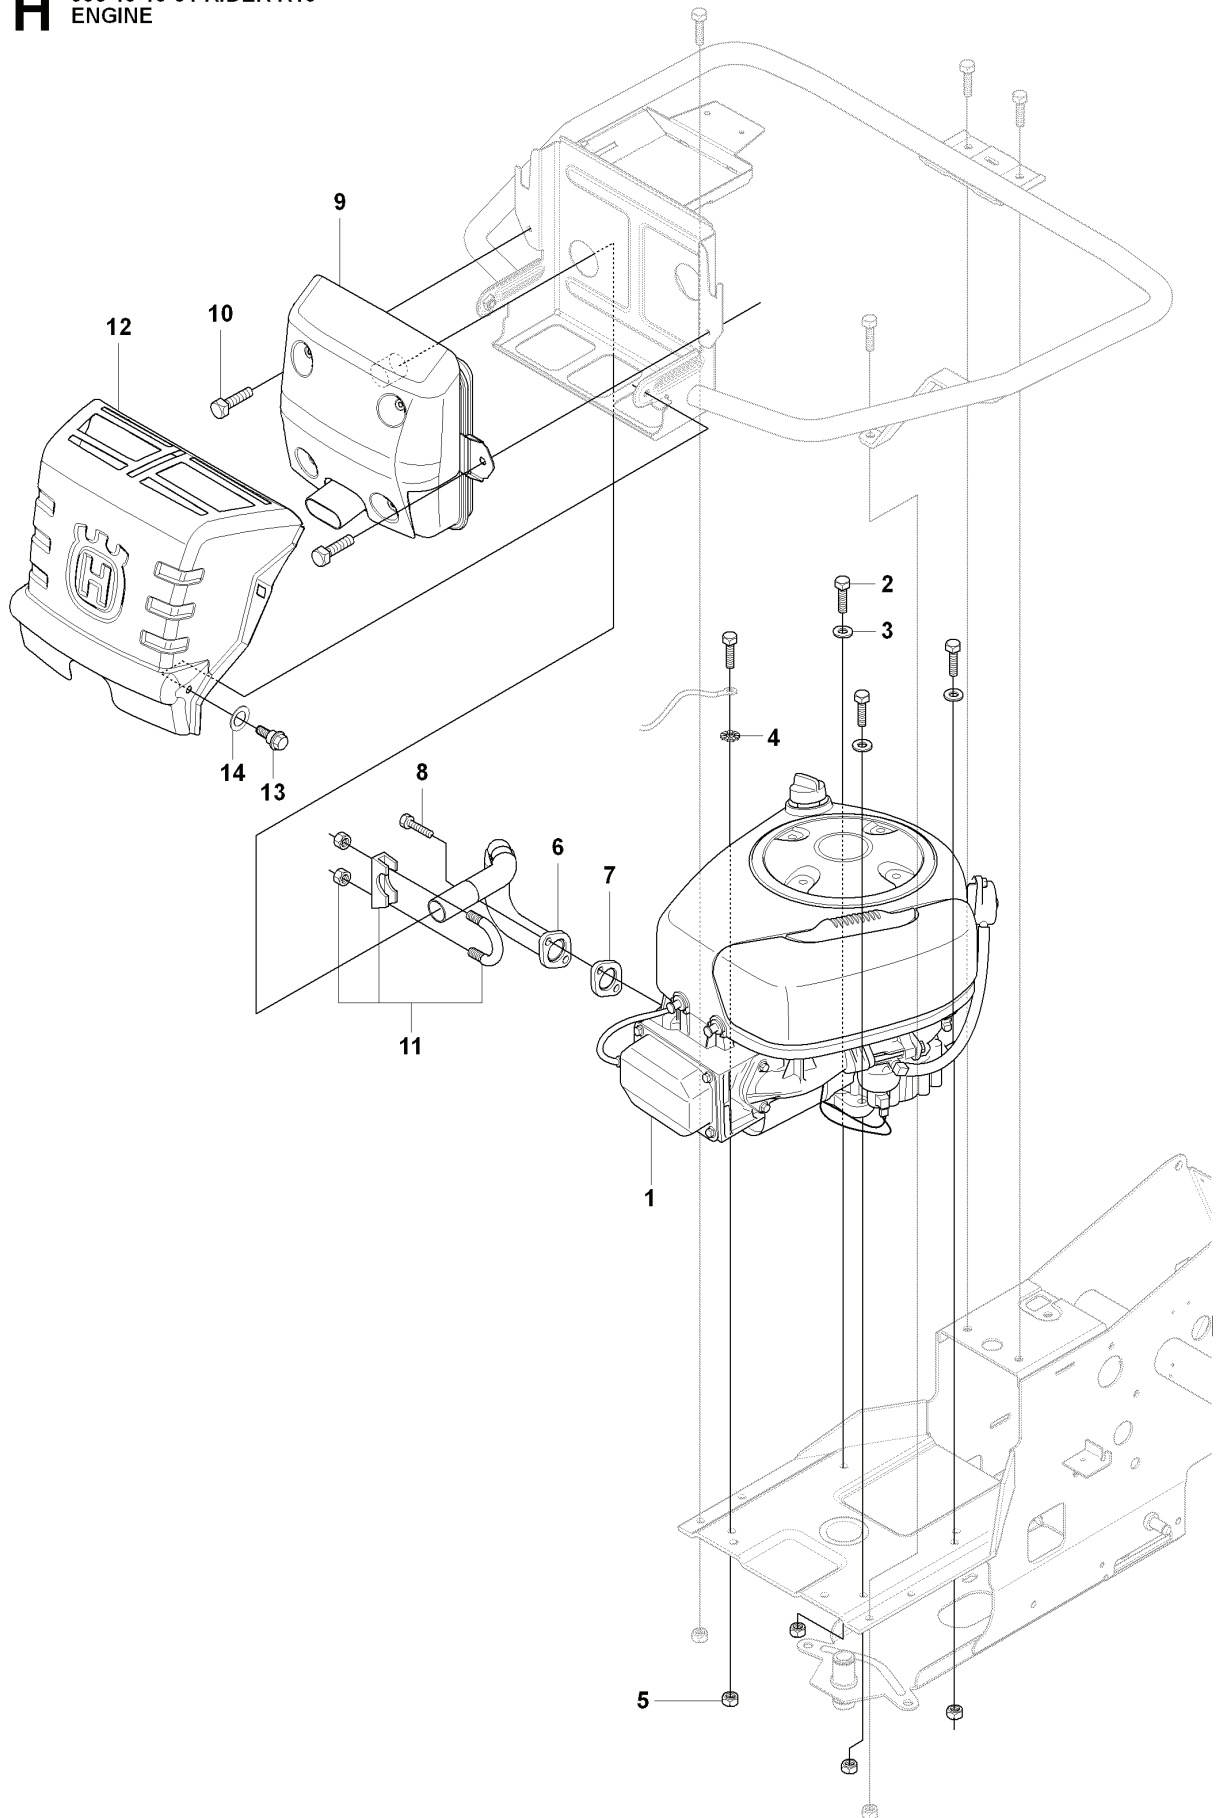

H 965 16 16-01 RIDER R16
ENGINE

REF.	ART. NR	ARTIKELBESKRIVNING	ANMÄRKNING	KIT
1	544452801	MOTOR		1
2	725245751	SCREW		4
3	734116401	BRICKA		3
4	735216400	LÅSBRICKA		1
5	732211801	LOCK NUT		4
6	535500602	AVGASRÖR KPL		1
7	506914501	PACKNING		1
8	506556301	SCREW UNC		2
9	544335701	LJUDDÄMPARE KPL		1
10	725236461	SKRUV EHHFT		2
11	506668401	CLAMP ASSY		1
12	544248301	VÄRMESKYDD		1
13	506597401	SKRUV EHHFM		2
14	506839401	FJÄDERBRICKA		2