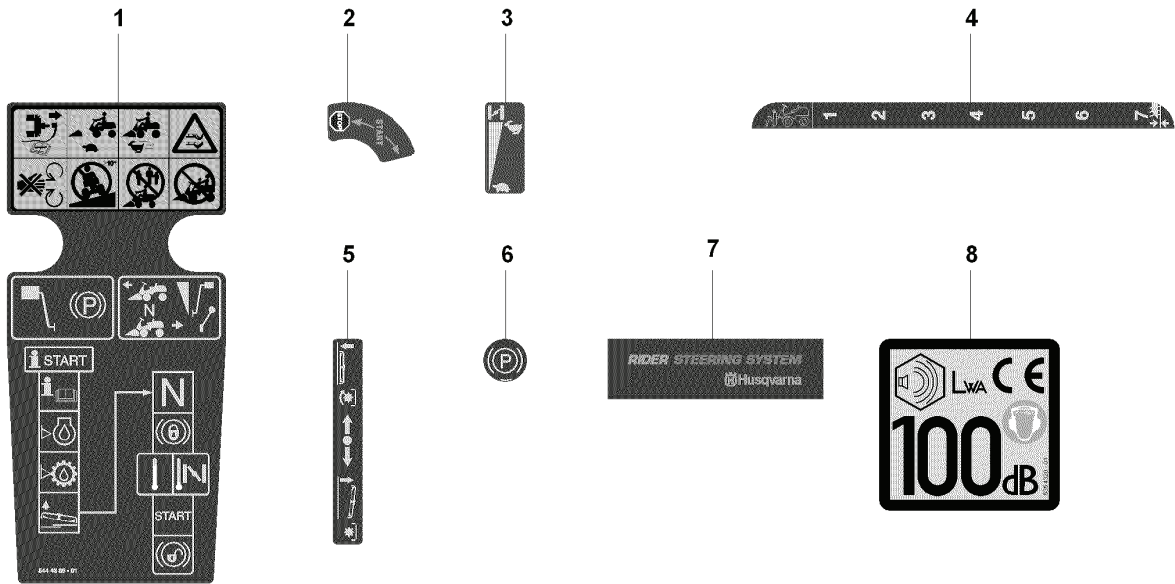

R 965 16 16-01 RIDER R16
DECALS

REF.	ART. NR	ARTIKELBESKRIVNING	ANMÄRKNING	KIT
1	544438601	DEKAL		1
2	544438701	DEKAL		1
3	544438801	DEKAL		1
4	544439001	DEKAL		1
5	544439201	DEKAL		1
6	506584501	DEKAL		1
7	544833601	DEKAL		1
8	535432001	DEKAL		1
9	544391102	DEKAL		1
10	544211401	DEKAL		1
11	506999601	DEKAL		1
12	544985901	DEKAL		1
13	544985902	DEKAL		1