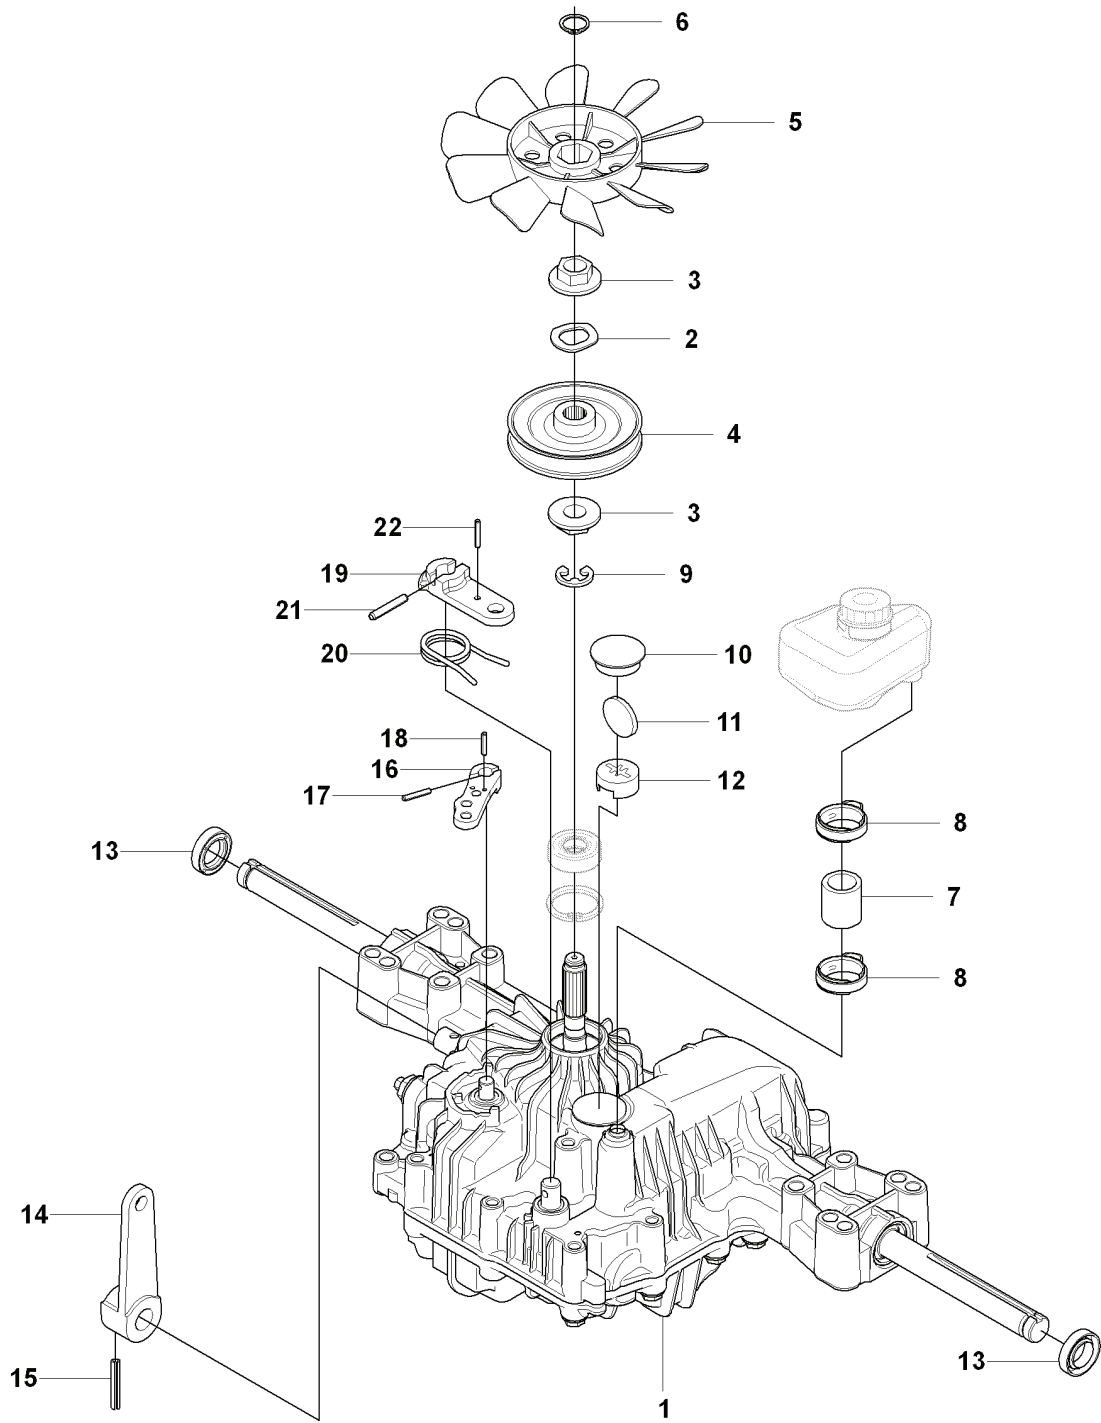

**K** 965 16 16-01 RIDER R16  
HYDROSTAT K46 EU

---

REF.	ART. NR	ARTIKELBESKRIVNING	ANMÄRKNING	KIT
1	506986301	TRANSMISSION		1
2	506986501	FJÄDERBRICKA		1
3	506986601	DISTANS		2
4	506986701	REMSKIVA		1
5	506986801	FLÄKT		1
6	735311500	SPÄRRING		1
7	506986901	SLANG		1
8	506987001	SLANGKLÄMMA		2
9	735312800	SPÄRRING		1
10	535402832	PLUGG		1
11	535402829	MAGNET		1
12	535402830	HÅLLARE		1
13	535402837	TÄTNING		2
14	535402835	HÄVARM		1
15	535402809	PIN RETAINING SCREW		1
16	535402817	HÄVARM		1
17	535402816	PIN RETAINING SCREW		1
18	535402833	PIN RETAINING SCREW		1
19	535402841	TAPP		1
20	535402839	FJÄDER		1
21	535402840	PIN RETAINING SCREW		1
22	535402841	TAPP		1