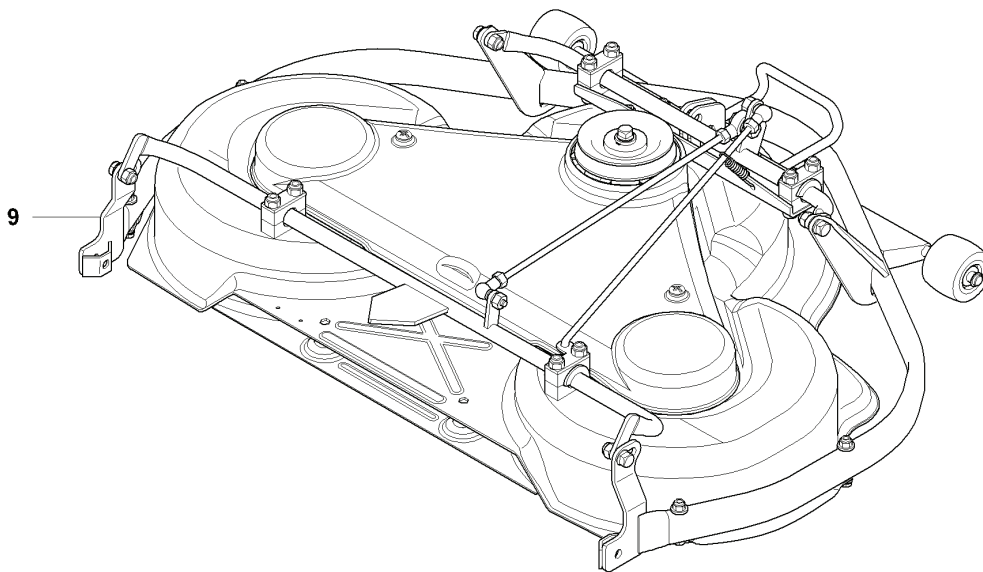

T 965 16 16-01 RIDER R16
965 07 84-01 MOWER DECK, COMBI 103

REF.	ART. NR	ARTIKELBESKRIVNING	ANMÄRKNING	KIT
1	506929001	DEKAL		1
2	535437401	LABEL WARNING		1
3	535431301	LÄNKRÖRRSINFÄSTN.KPL		1
4	725254251	SKRUV EHHM		1
5	725253671	SKRUV EHHM		1
6	732252201	HEXAGON LÅSMUTTER		2
7	506597401	SKRUV EHHFM		2
8	732211801	LOCK NUT		2
9	965078401	KLIPPAGGREGAT		1