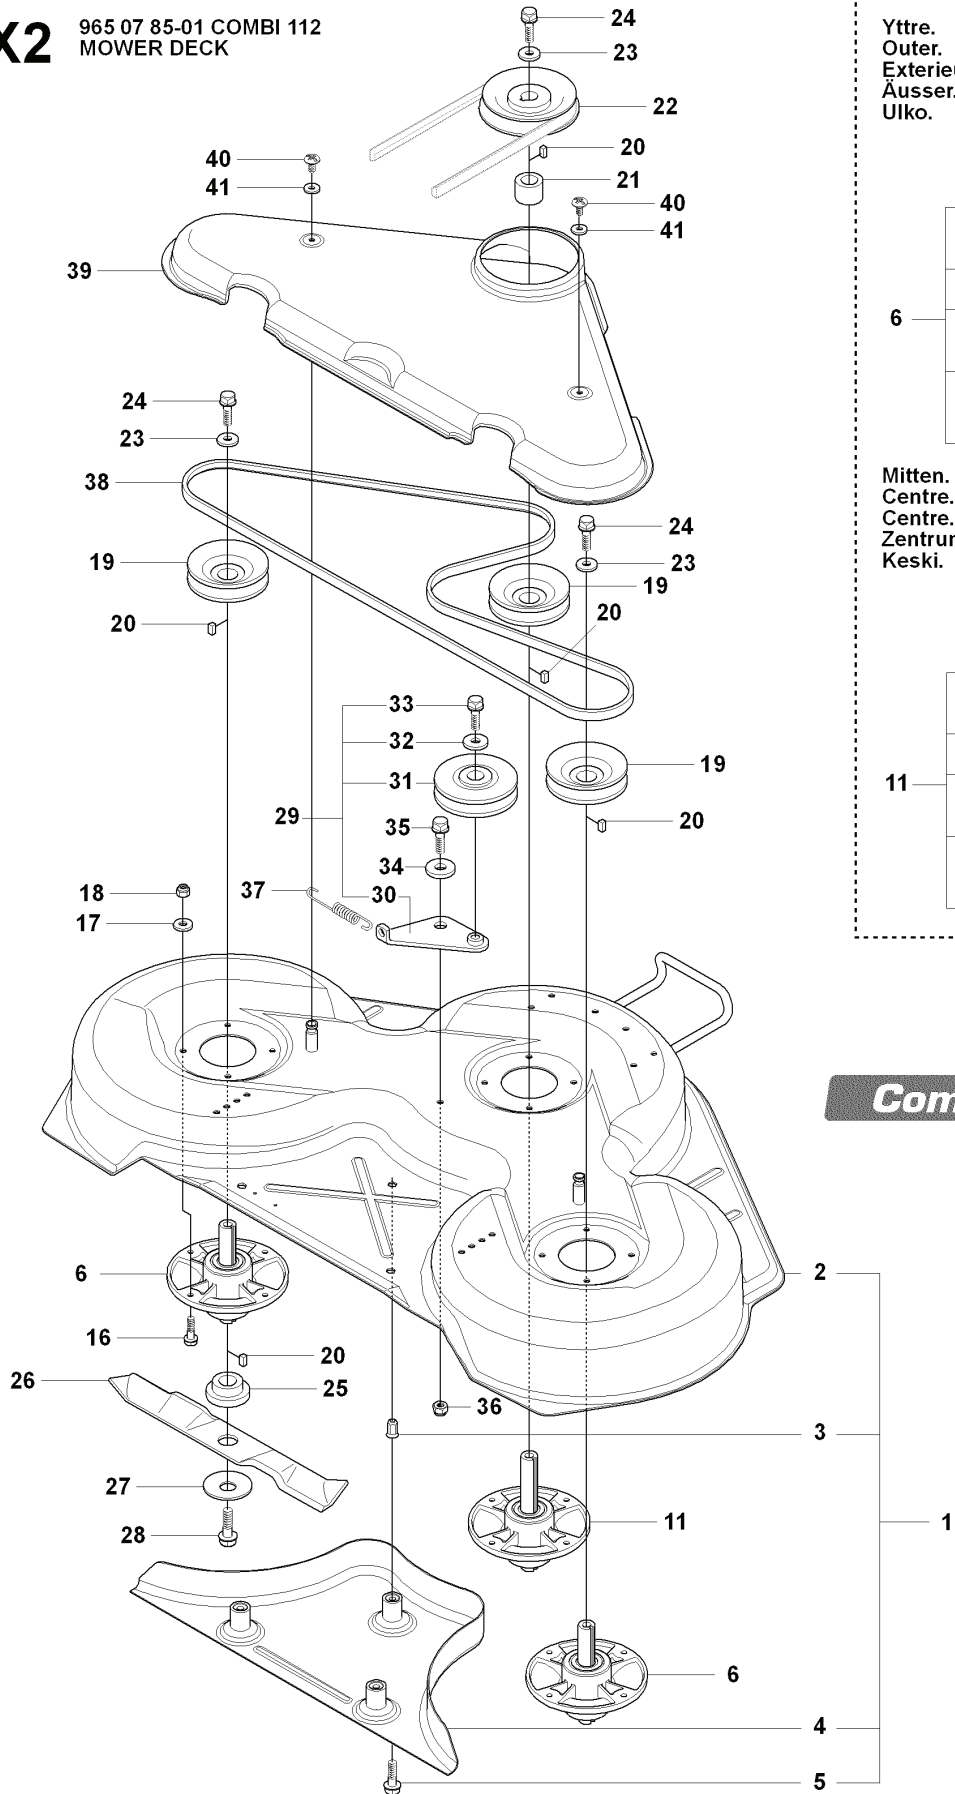

X2

965 07 85-01 COMBI 112
MOWER DECK

Yttre.
Outer.
Exterieur.
Äusser.
Ulko.

REF.	ART. NR	ARTIKELBESKRIVNING	ANMÄRKNING	KIT
1	544113003	KLIPPAGGREGAT		1
2	544113101	KLIPPAGGREGAT		1
3	506916201	MUTTER		3
4	544449301	PLUGG		1
5	506570104	SKRUV EHHFM		3
6	544065901	KNIVHUS KPL		2
7	544067902	AXEL		1
8	738230434	KULLAGER		2
9	544068001	DISTANSHYLSA		1
10	544067801	LAGERHUS		1
11	544065902	KNIVHUS KPL		1
12	544067901	AXEL		1
13	738230434	KULLAGER		2
14	544068001	DISTANSHYLSA		1
15	544067801	LAGERHUS		1
16	535423801	SKRUV RSQM		12
17	734116401	BRICKA		12
18	732211801	LOCK NUT		12
19	506922101	REMSKIVA		3
20	506533501	PLATTKIL		7
21	544068002	DISTANSHYLSA		1
22	506778601	REMSKIVA		1
23	734117441	BRICKA		3
24	544114101	SKRUV EHHM		3
25	535504202	ADAPTER		3
26	504188110	KNIV		3
27	506792301	KNIFE PLATE		3
28	544114101	SKRUV EHHM		3
29	506540701	REMSPÄNNARE KPL		1
30	506519501	SPÄNNARM KPL.		1
31	506532701	REMSKIVA		1
32	734116441	BRICKA		1
33	506558302	SKRUV EHHFT		1
34	506918702	BRICKA		1
35	725245171	SKRUV EHHM		1
36	732211801	LOCK NUT		1
37	506533101	FJÄDER		1
38	535411901	REM		1
39	544096201	REMKÅPA		1
40	506982601	SCREW		2
41	506559701	BRICKA		2
75	506789701	DEKAL		1
76	544238105	DEKAL		1