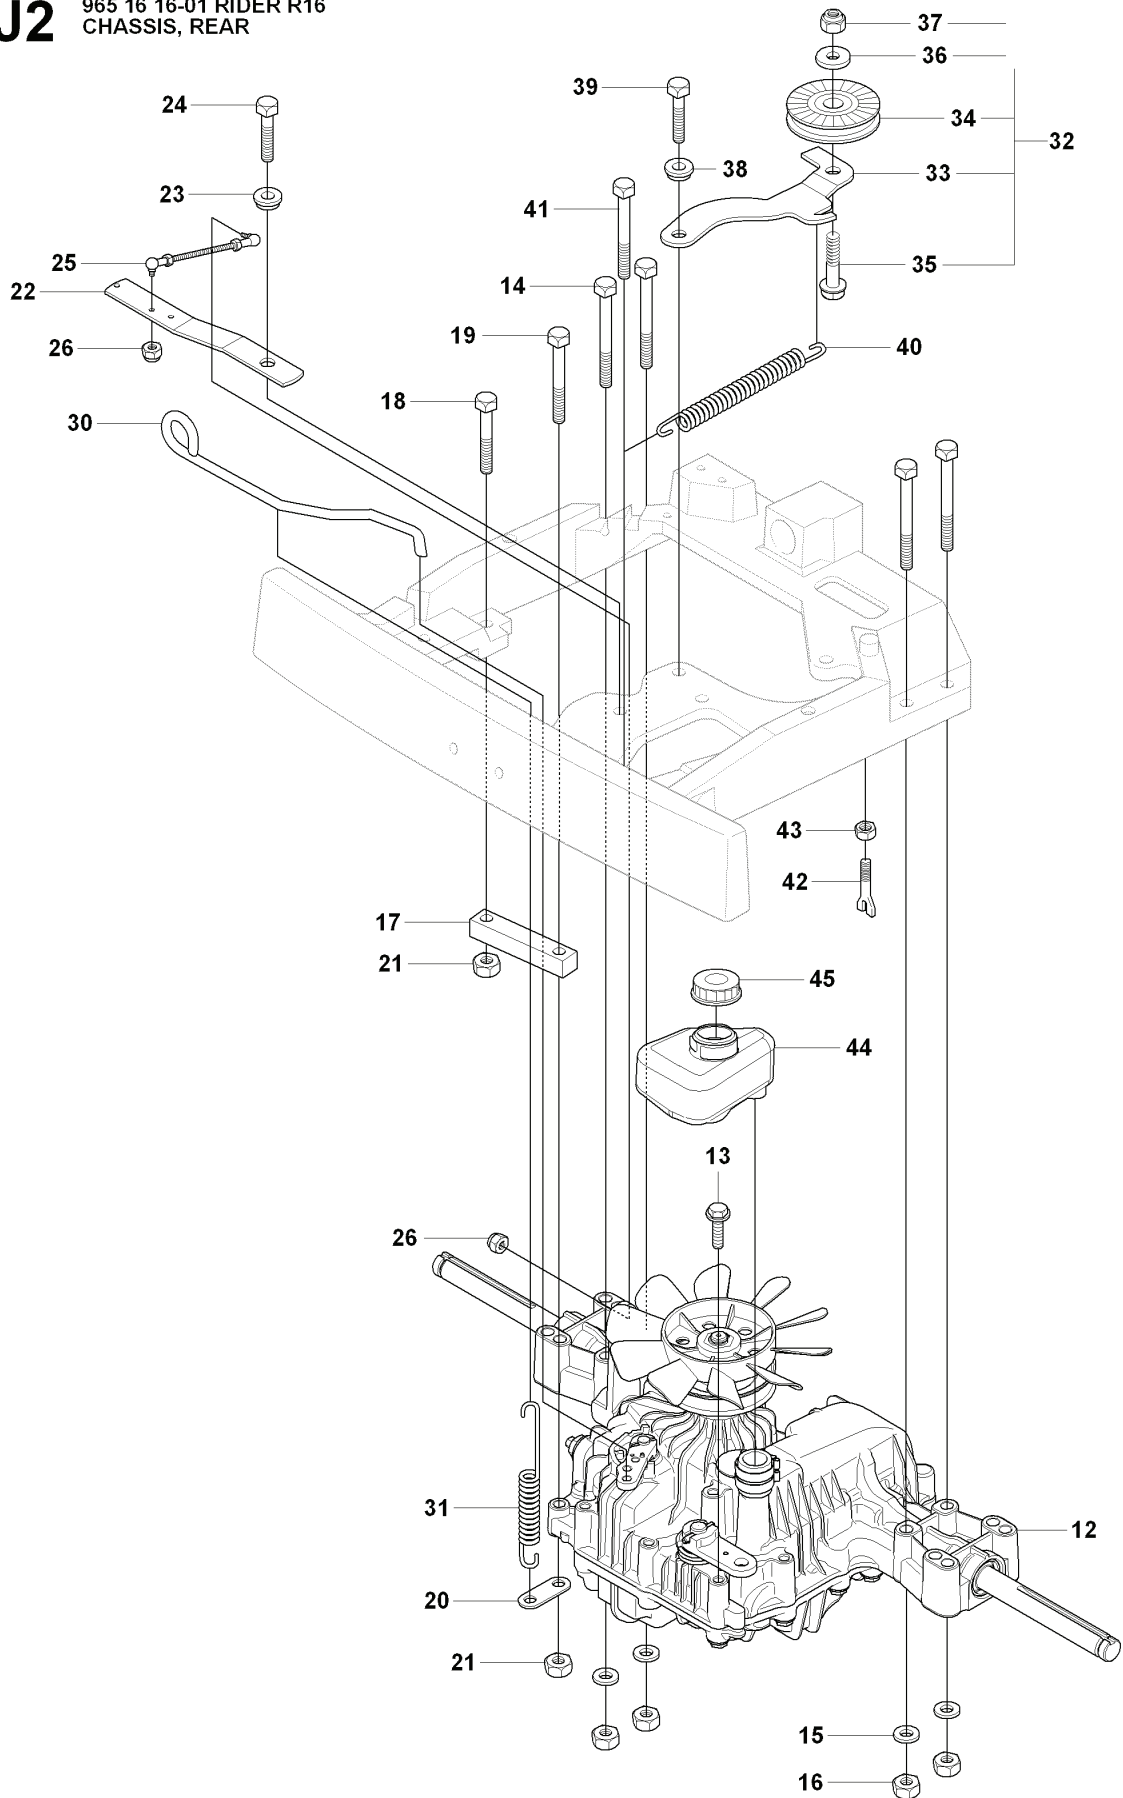

J2 965 16 16-01 RIDER R16
CHASSIS, REAR

REF.	ART. NR	ARTIKELBESKRIVNING	ANMÄRKNING	KIT
12	506986301	TRANSMISSION		1
13	506558302	SKRUV EHHFT		1
14	725246751	SKRUV EHHM		4
15	734116401	BRICKA		4
16	731231801	MUTTER (HEXAGON)		4
17	506987201	MOMENTFÄSTE		1
18	725245951	SKRUV EHHM		1
19	725246251	SKRUV EHHM		1
20	506599301	LÄNK		1
21	731231801	MUTTER (HEXAGON)		2
22	506987403	HÄVARM		1
23	506918702	BRICKA		1
24	725245151	SCREW		1
25	506987501	JUSTERSTÅNG		1
26	732211401	LOCK NUT		2
30	506988201	FRIKOPPLINGSSTÅNG		1
31	506834301	FJÄDER		1
32	506988401	REMSPÄNNARE KPL		1
33	506988501	REMSPÄNNARE		1
34	506946901	REMSKIVA		1
35	725245551	SCREW		1
36	734116441	BRICKA		1
37	732211801	LOCK NUT		1
38	506918702	BRICKA		1
39	725245151	SCREW		1
40	506988601	FJÄDER		1
41	725246451	SKRUV EHHM		1
42	506988801	PENDULUM		1
43	731232051	MUTTER (HEXAGON)		1
44	506989001	EXPANSIONSTANK		1
45	506988001	TANKLOCK KPL		1