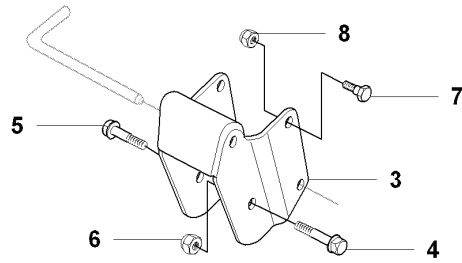

# RESERVDELSLISTA

**U** 965 16 16-01 RIDER R16  
965 07 85-01 MOWER DECK, COMBI 112

---

REF.	ART. NR	ARTIKELBESKRIVNING	ANMÄRKNING	KIT
1	506929001	DEKAL		1
2	535437401	LABEL WARNING		1
3	535431301	LÄNKRÖRRSINFÄSTN.KPL		1
4	725254251	SKRUV EHHM		1
5	725253671	SKRUV EHHM		1
6	732252201	HEXAGON LÅSMUTTER		2
7	506597401	SKRUV EHHFM		2
8	732211801	LOCK NUT		2
9	965078501	KLIPPAGGREGAT		1

**C2** 965 16 16-01 RIDER R16  
COVER

---

REF.	ART. NR	ARTIKELBESKRIVNING	ANMÄRKNING	KIT
1	544895901	FOOT PLATE		1
2	544895903	FOOT PLATE		1
3	544400501	SCREW		4
15	544239201	KÅPA		1
16	544427501	MATTA		1
17	544400501	SCREW		2
18	544326501	KÅPA		1
19	544400501	SCREW		2
20	544433201	SKYDDSKÅPA		1
27	535433901	KÅPA		1
22	506963501	VRIDTAPP		1
23	506963601	BRICKA		1