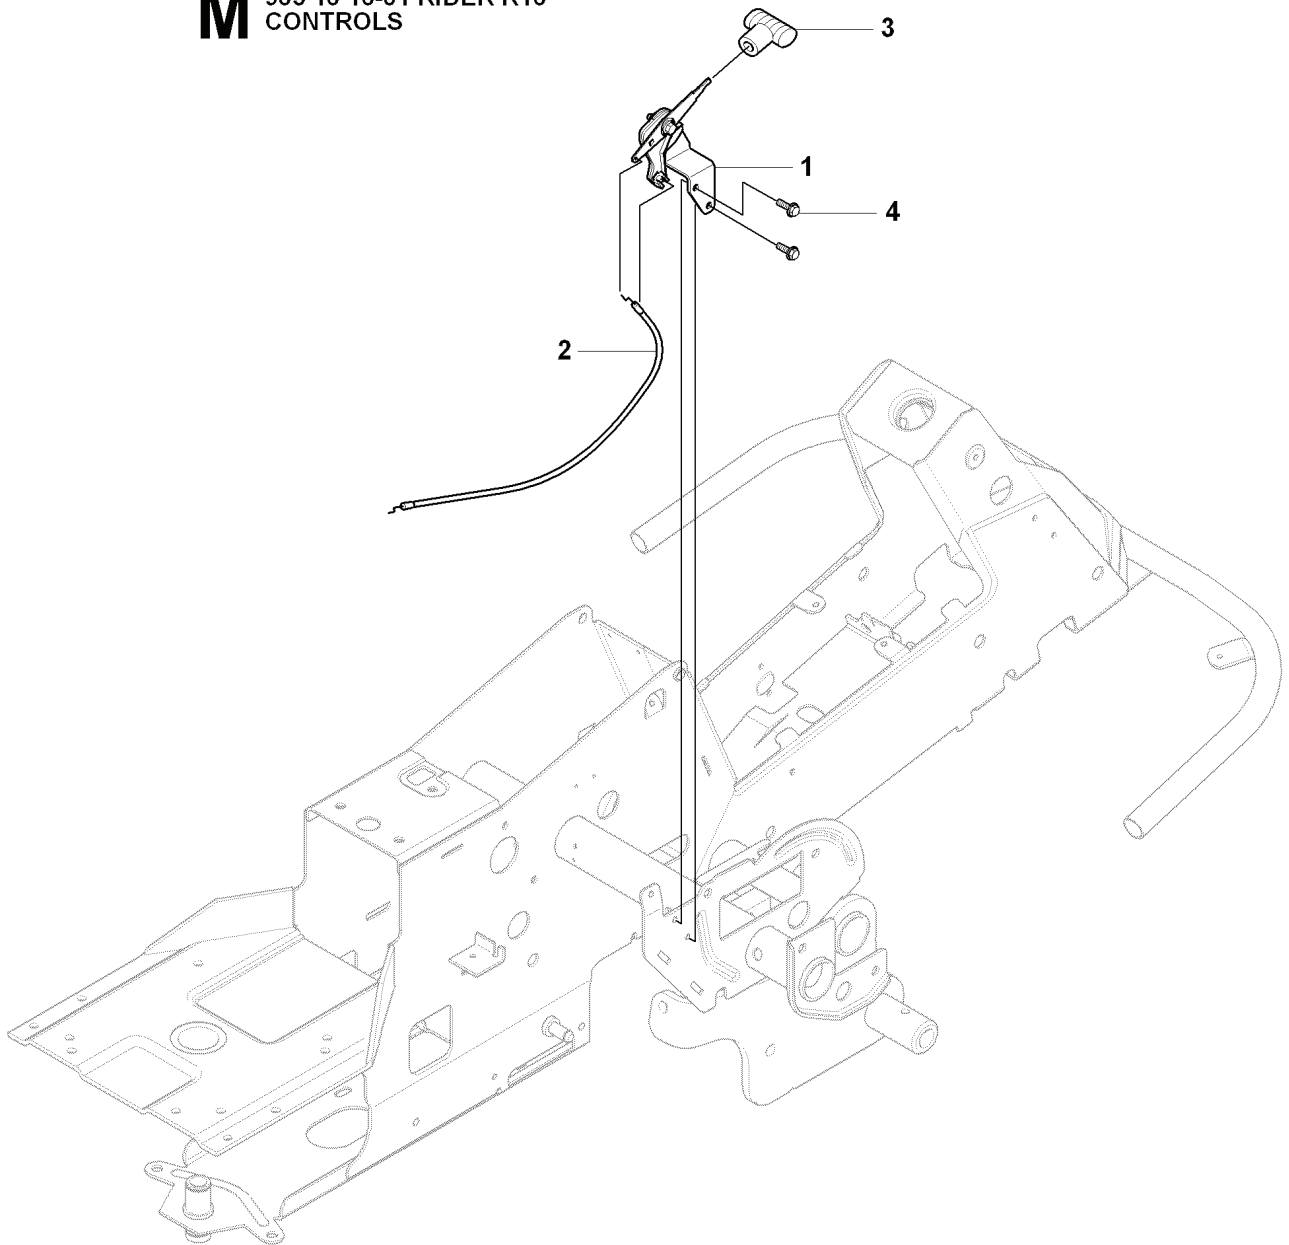

M 965 16 16-01 RIDER R16
CONTROLS

REF.	ART. NR	ARTIKELBESKRIVNING	ANMÄRKNING	KIT
1	544301501	THROTTLE CONTROL ASSY		1
2	544301701	VAJER		1
3	506889101	KNOPP		1
4	725236861	SKRUV EHHFT		2