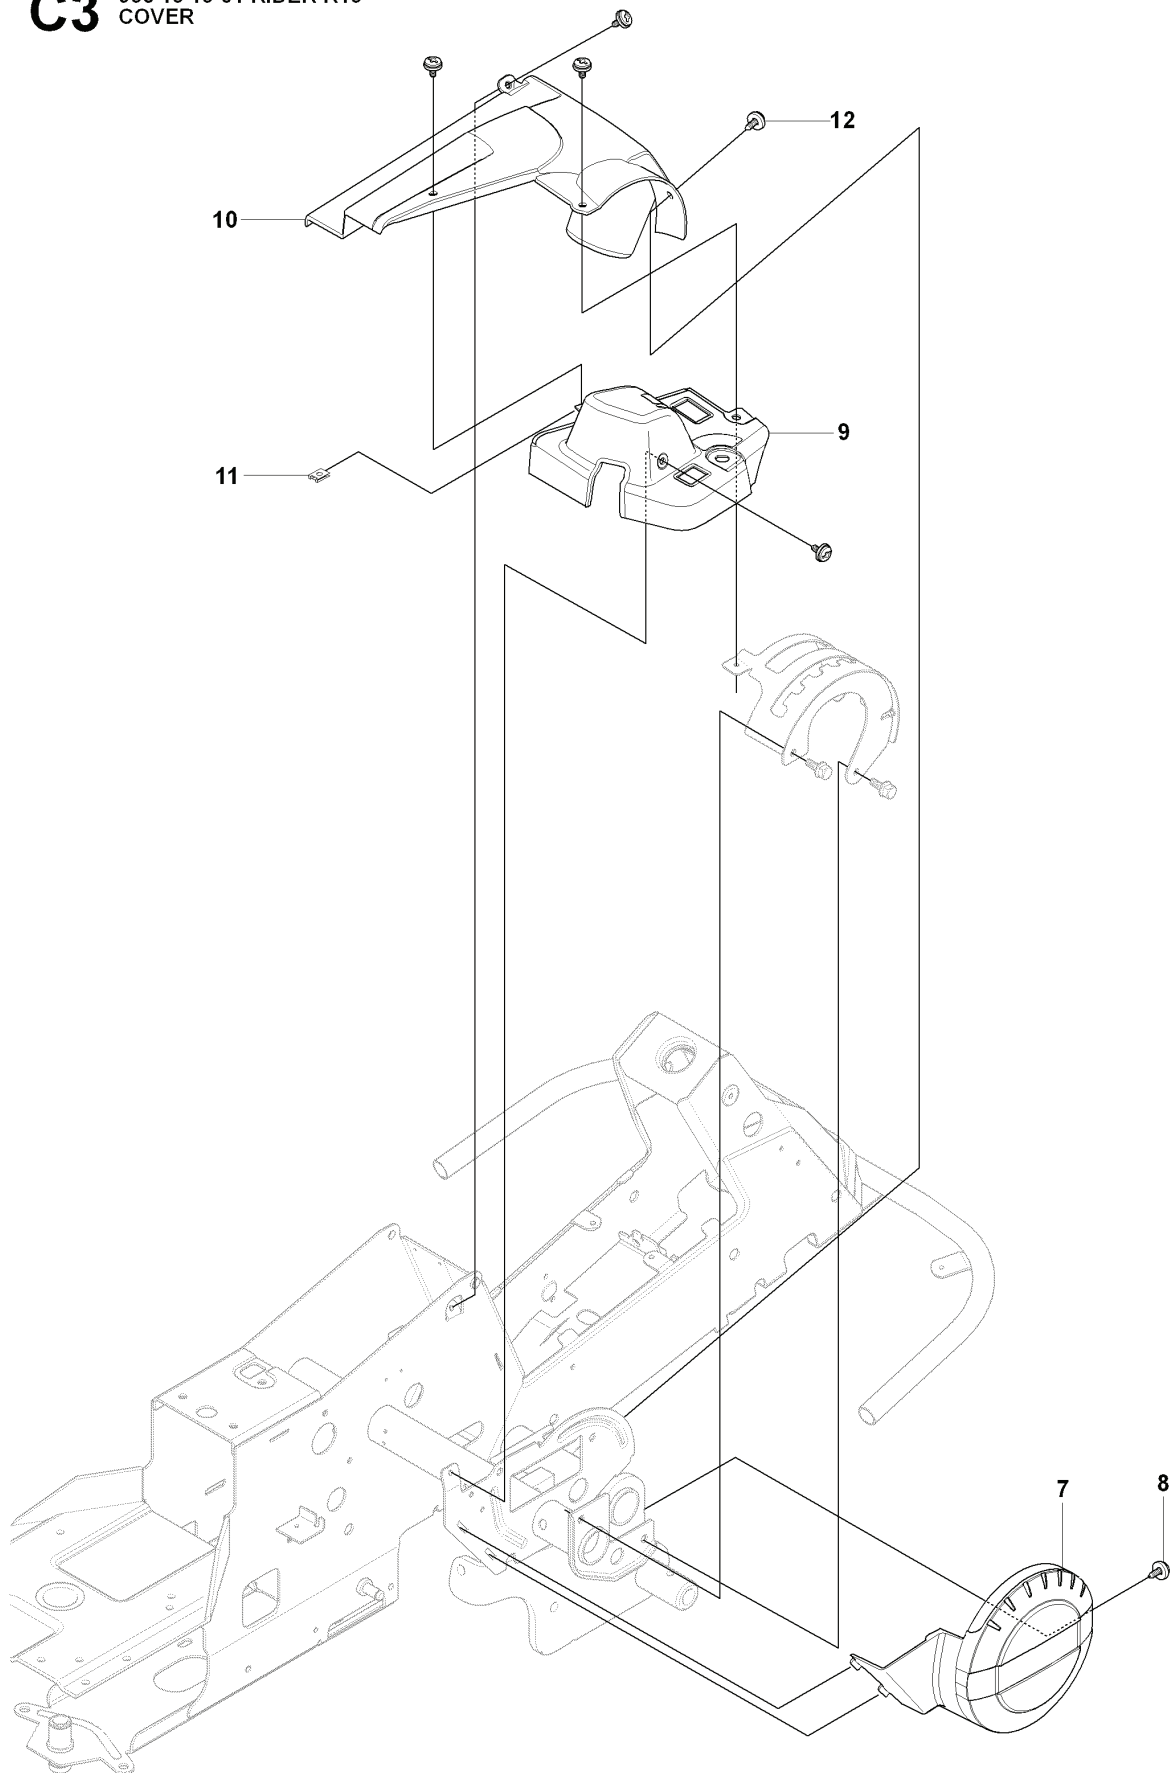

C3 965 16 16-01 RIDER R16
COVER

REF.	ART. NR	ARTIKELBESKRIVNING	ANMÄRKNING	KIT
7	535502501	REGLAGEKÅPA		1
8	544400501	SCREW		1
9	544332103	REGLAGEKÅPA		1
10	544332202	KÅPA		1
11	535429101	SPRING NUT		1
12	544400501	SCREW		4