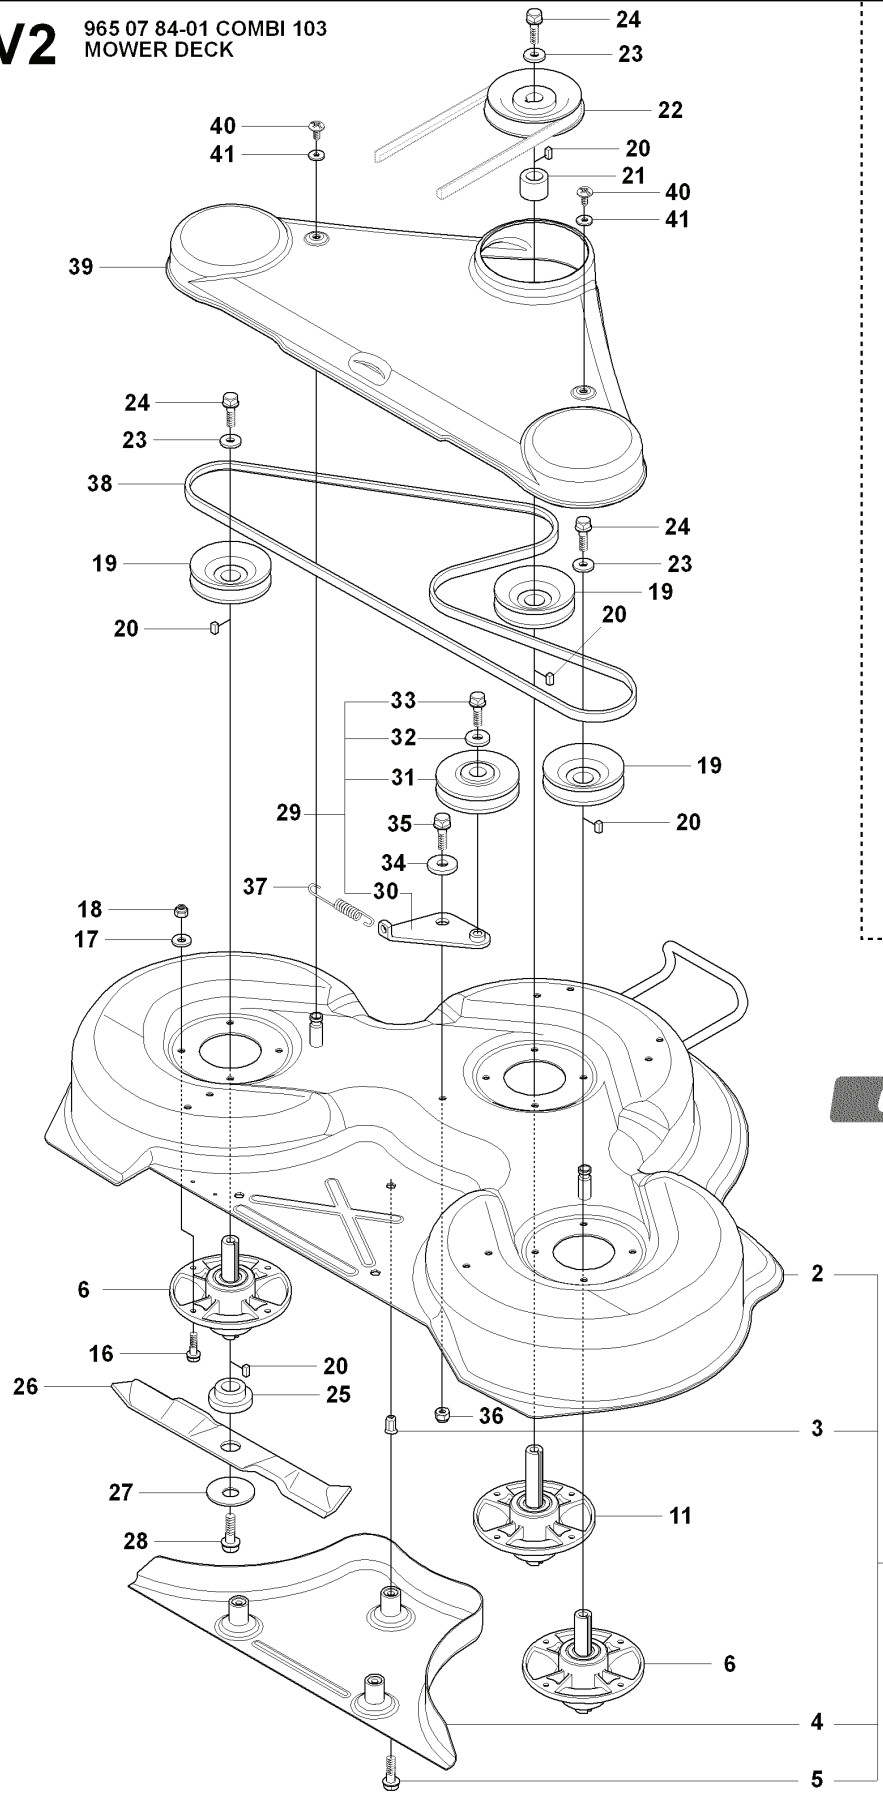

# RESERVDELSLISTA

**U** 965 16 16-01 RIDER R16  
965 07 85-01 MOWER DECK, COMBI 112

---

REF.	ART. NR	ARTIKELBESKRIVNING	ANMÄRKNING	KIT
1	506929001	DEKAL		1
2	535437401	LABEL WARNING		1
3	535431301	LÄNKRÖRRSINFÄSTN.KPL		1
4	725254251	SKRUV EHHM		1
5	725253671	SKRUV EHHM		1
6	732252201	HEXAGON LÅSMUTTER		2
7	506597401	SKRUV EHHFM		2
8	732211801	LOCK NUT		2
9	965078501	KLIPPAGGREGAT		1

# V2

965 07 84-01 COMBI 103  
MOWER DECK

Yttre.  
Outer.  
Exterieur.  
Äusser.  
Ulko.

Mitten.  
Centre.  
Centre.  
Zentrum.  
Keski.

76  
**Combi 103**

75

REF.	ART. NR	ARTIKELBESKRIVNING	ANMÄRKNING	KIT
1	544112903	KLIPPAGGREGAT		1
2	544112801	KLIPPAGGREGAT		1
3	506916201	MUTTER		3
4	544449201	PLUGG		1
5	506570104	SKRUV EHHFM		3
6	544065901	KNIVHUS KPL		2
7	544067902	AXEL		1
8	738230434	KULLAGER		2
9	544068001	DISTANSHYLSA		1
10	544067801	LAGERHUS		1
11	544065902	KNIVHUS KPL		1
12	544067901	AXEL		1
13	738230434	KULLAGER		2
14	544068001	DISTANSHYLSA		1
15	544067801	LAGERHUS		1
16	535423801	SKRUV RSQM		12
17	734116401	BRICKA		12
18	732211801	LOCK NUT		12
19	506922101	REMSKIVA		3
20	506533501	PLATTKIL		7
21	544068002	DISTANSHYLSA		1
22	506778601	REMSKIVA		1
23	734117441	BRICKA		3
24	544114101	SKRUV EHHM		3
25	535504202	ADAPTER		3
26	504188210	KNIV		3
27	506792301	KNIFE PLATE		3
28	544114101	SKRUV EHHM		3
29	506540701	REMSPÄNNARE KPL		1
30	506519501	SPÄNNARM KPL		1
31	506532701	REMSKIVA		1
32	734116441	BRICKA		1
33	506558302	SKRUV EHHFT		1
34	506918702	BRICKA		1
35	725245171	SKRUV EHHM		1
36	732211801	LOCK NUT		1
37	506533101	FJÄDER		1
38	506768501	REM		1
39	544096101	REMKÅPA		1
40	506982601	SCREW		2
41	506559701	BRICKA		2
75	506789701	DEKAL		1
76	544238103	DEKAL		1