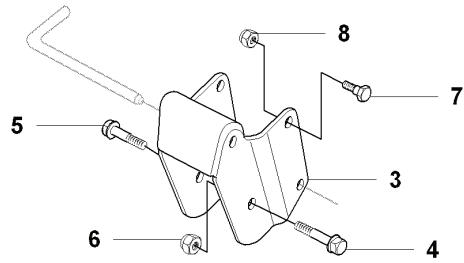

T 965 16 16-01 RIDER R16
965 07 84-01 MOWER DECK, COMBI 103

REF.	ART. NR	ARTIKELBESKRIVNING	ANMÄRKNING	KIT
1	506929001	DEKAL		1
2	535437401	LABEL WARNING		1
3	535431301	LÄNKRÖRRSINFÄSTN.KPL		1
4	725254251	SKRUV EHHM		1
5	725253671	SKRUV EHHM		1
6	732252201	HEXAGON LÅSMUTTER		2
7	506597401	SKRUV EHHFM		2
8	732211801	LOCK NUT		2
9	965078401	KLIPPAGGREGAT		1