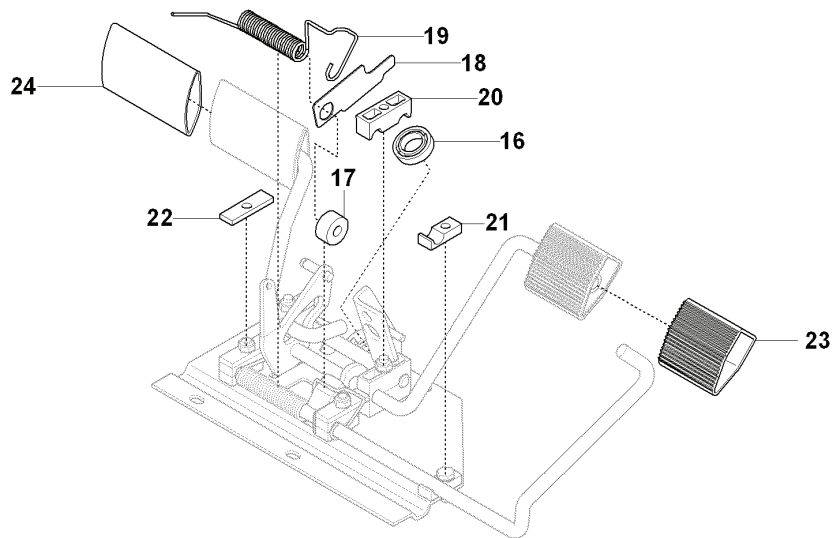

N 965 16 16-01 RIDER R16
PEDALS

PEDALS