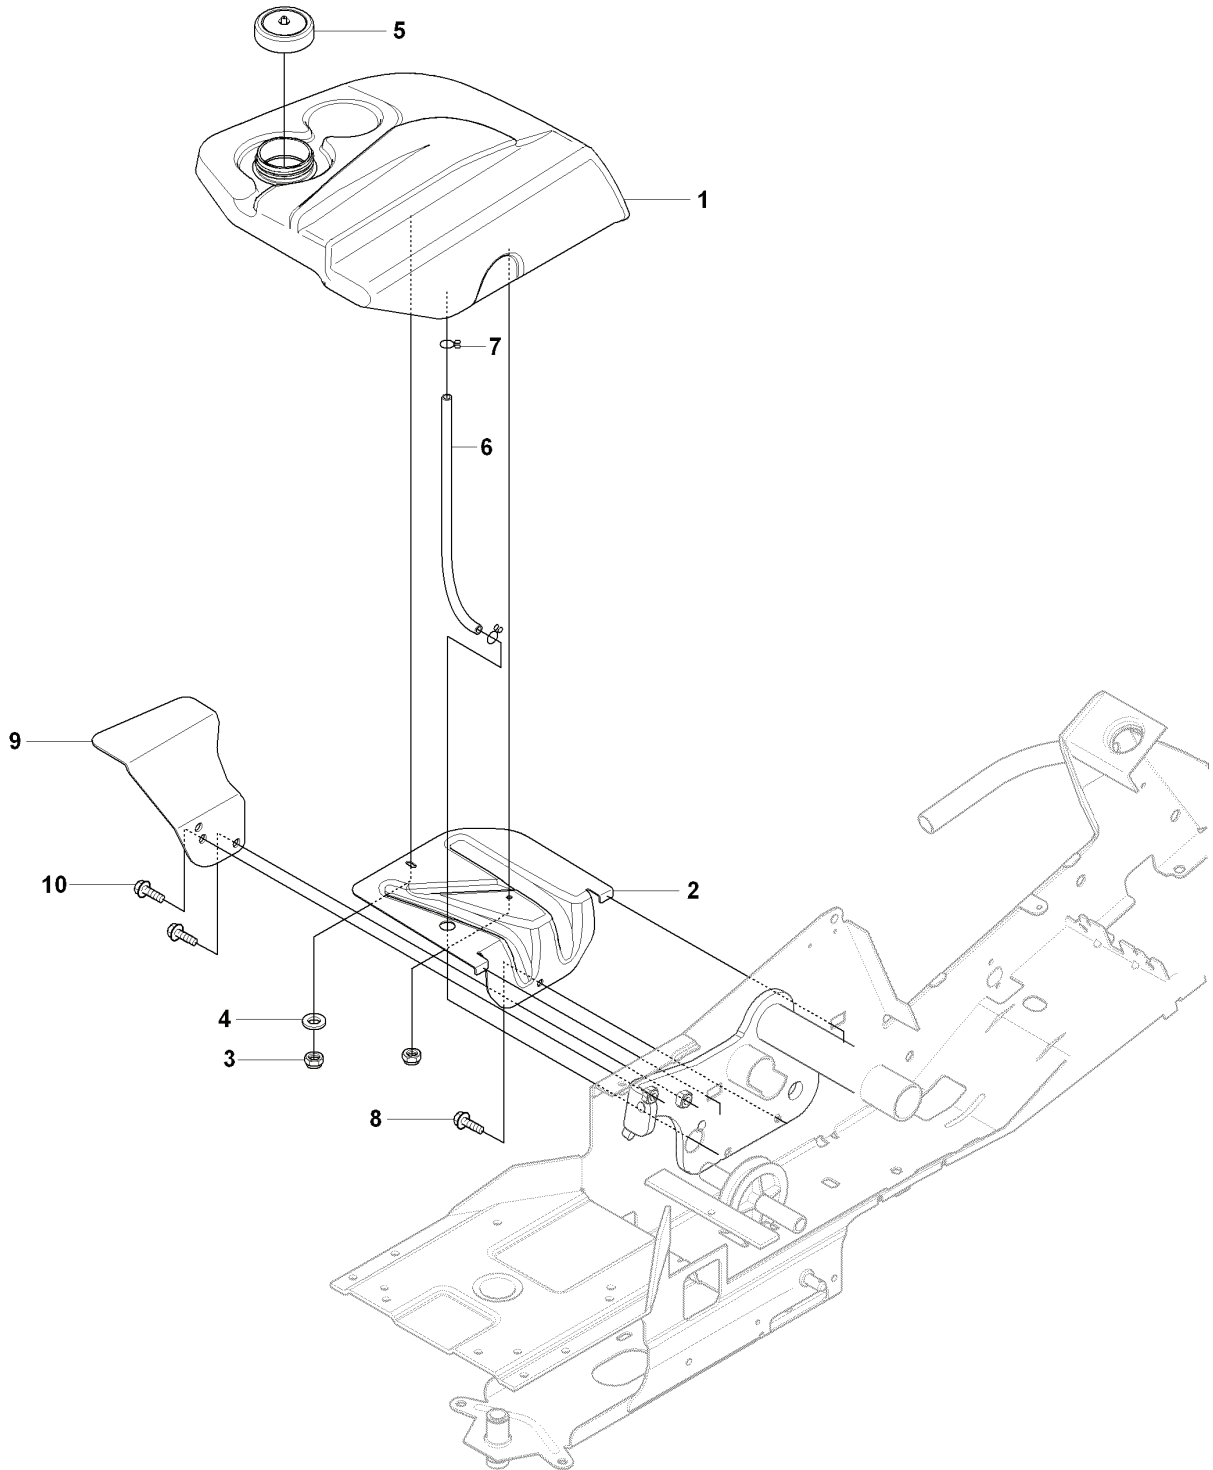

B 965 16 16-01 RIDER R16
FUEL SYSTEM

REF.	ART. NR	ARTIKELBESKRIVNING	ANMÄRKNING	KIT
1	535501301	BRÄNSLETANK		1
2	544329301	FÄSTE		1
3	732211601	LOCK NUT		2
4	734115601	BRICKA		1
5	506673301	TANKLOCK KPL		1
6	506946707	BRÄNSLESLANG		1
7	535469701	HOSE BRACE		2
8	725236461	SKRUV EHHFT		1
9	501020301	STÖD		1
10	725249371	SKRUV EHHM		2