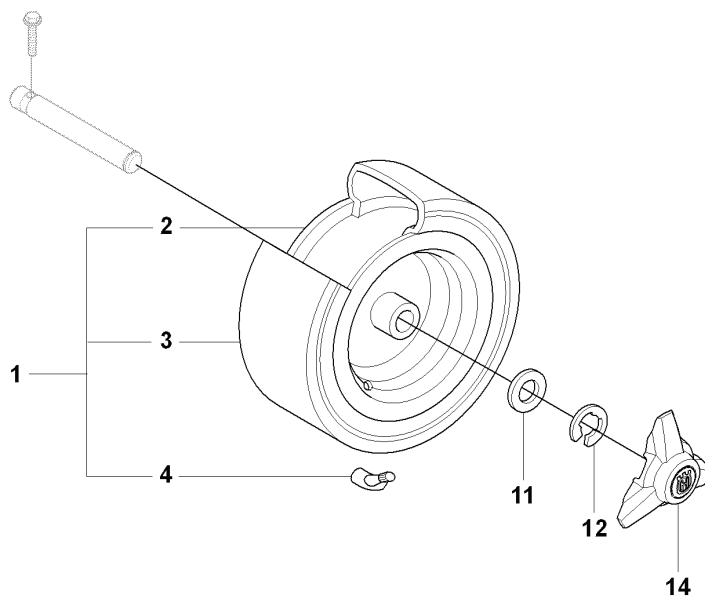

Q 965 16 16-01 RIDER R16
WHEELS & TIRES

REF.	ART. NR	ARTIKELBESKRIVNING	ANMÄRKNING	KIT
1	544126201	HJUL		2
2	544114301	FÄLG		1
3	535460001	DÄCK		1
4	506574301	VENTIL KPL		1
5	544126301	HJUL		2
6	544114201	FÄLG		1
7	535460001	DÄCK		1
8	506574301	VENTIL KPL		1
9	506504803	BRICKA		2
10	506596203	DISTANSHYLSA		2
11	506504805	BRICKA		4
12	506899001	SPÄRRYTARE		4
13	544353501	NAVKAPSEL		2
14	544353502	NAVKAPSEL		2