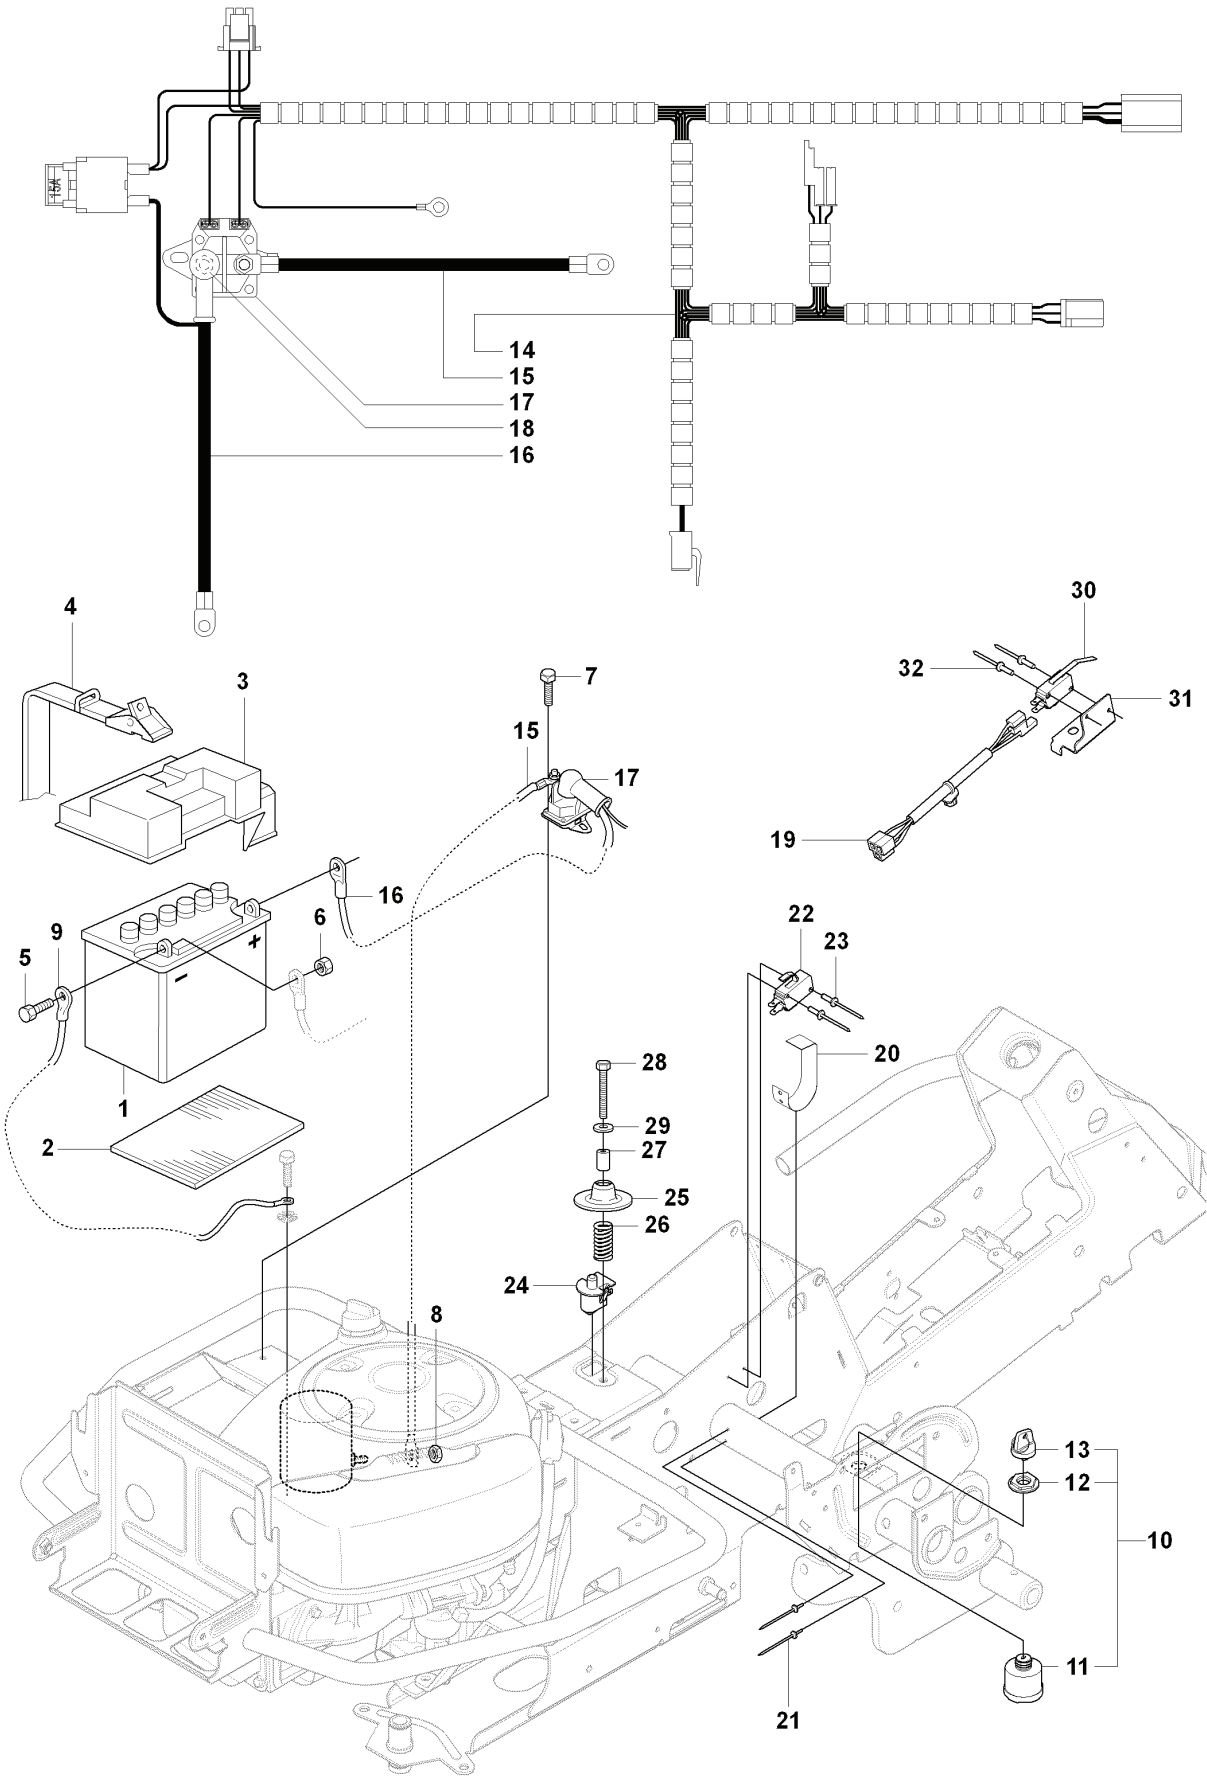

P 965 16 16-01 RIDER R16
ELECTRICAL

REF.	ART. NR	ARTIKELBESKRIVNING	ANMÄRKNING	KIT
1	506788801	BATTERI		1
2	535441101	BATTERY MAT		1
3	506809901	BATTERY COVER		1
4	506836802	REM		1
5	725237071	SKRUV EHHM		1
6	731231601	MUTTER (HEXAGON)		1
7	725236461	SKRUV EHHFT		1
8	506899801	MUTTER		1
9	544967601	KABEL		1
10	544442101	TÄNDNINGSTRÖMBRYTARE		1
11	544442201	TÄNDNINGSTRÖMBRYTARE		1
12	544442301	MUTTER		1
13	544442401	TÄNDNINGSNYCKEL		1
14	544926301	KABLAGE		1
15	544928601	KABEL		1
16	544926101	KABEL		1
17	544439801	RELÄ		1
18	506899801	MUTTER		2
19	544892201	KABLAGE		1
20	506909301	BLADFJÄDER		1
21	722783902	BLIND RIVET		2
22	535469101	BRYTARE		1
23	544440701	NIT		2
24	506909601	BRYTARE		1
25	506909701	FJÄDERBRICKA		1
26	544441201	FJÄDER		1
27	506909902	DISTANSRÖR		1
28	725246051	SKRUV EHHM		1
29	734116401	BRICKA		1
30	544415501	BRYTARE		1
31	544415701	FÄSTE		1
32	544440701	NIT		2