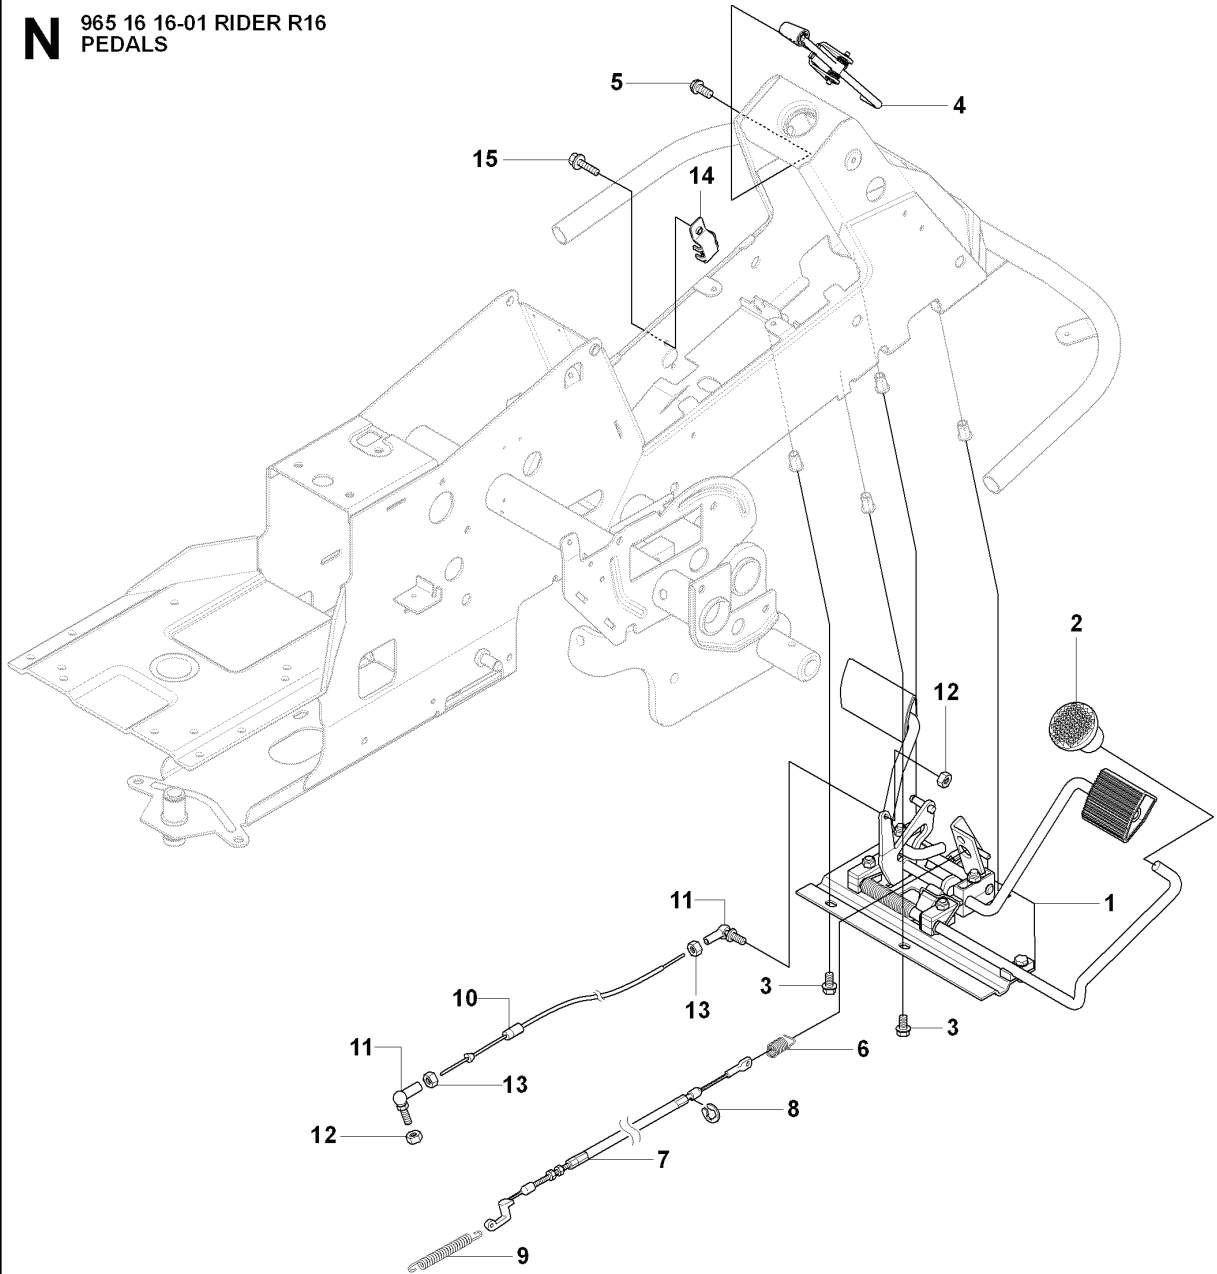

N 965 16 16-01 RIDER R16
PEDALS

PEDALS

REF.	ART. NR	ARTIKELBESKRIVNING	ANMÄRKNING	KIT
1	544126001	PEDALPLATTA KPL		1
2	535473701	KNOPP		1
3	506570104	SKRUV EHHFM		4
4	544403101	BROMSARM KPL		1
5	725236461	SKRUV EHHFT		2
6	506946301	BROMSFJÄDER		1
7	506992701	BROMSWIRE		1
8	735310920	SPÄRRYTTARE		1
9	506535603	DRAGFJÄDER		1
10	506827202	REGLAGEKABEL		1
11	506557301	VINKELLAS8 DIN71802		2
12	732211401	LOCK NUT		2
13	731231401	MUTTER (HEXAGON)		2
14	544341701	FÄSTE		1
15	725236461	SKRUV EHHFT		1
16	738210204	KULLAGER		1
17	535480201	RULLE		1
18	535480601	SKYDDSPLÅT		1
19	535480701	FJÄDER		1
20	535480801	LAGERSTÖD		4
21	535480901	LAGERSTÖD		1
22	535481001	FÖRSTÄRKNINGSPLATTA		1
23	535478801	PEDALGUMMI		1
24	535478802	PEDALGUMMI		1