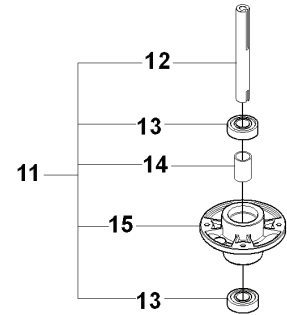

76
Combi 103

75