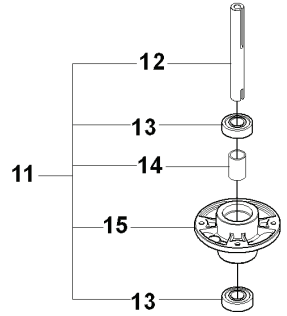

76
Combi 112

75