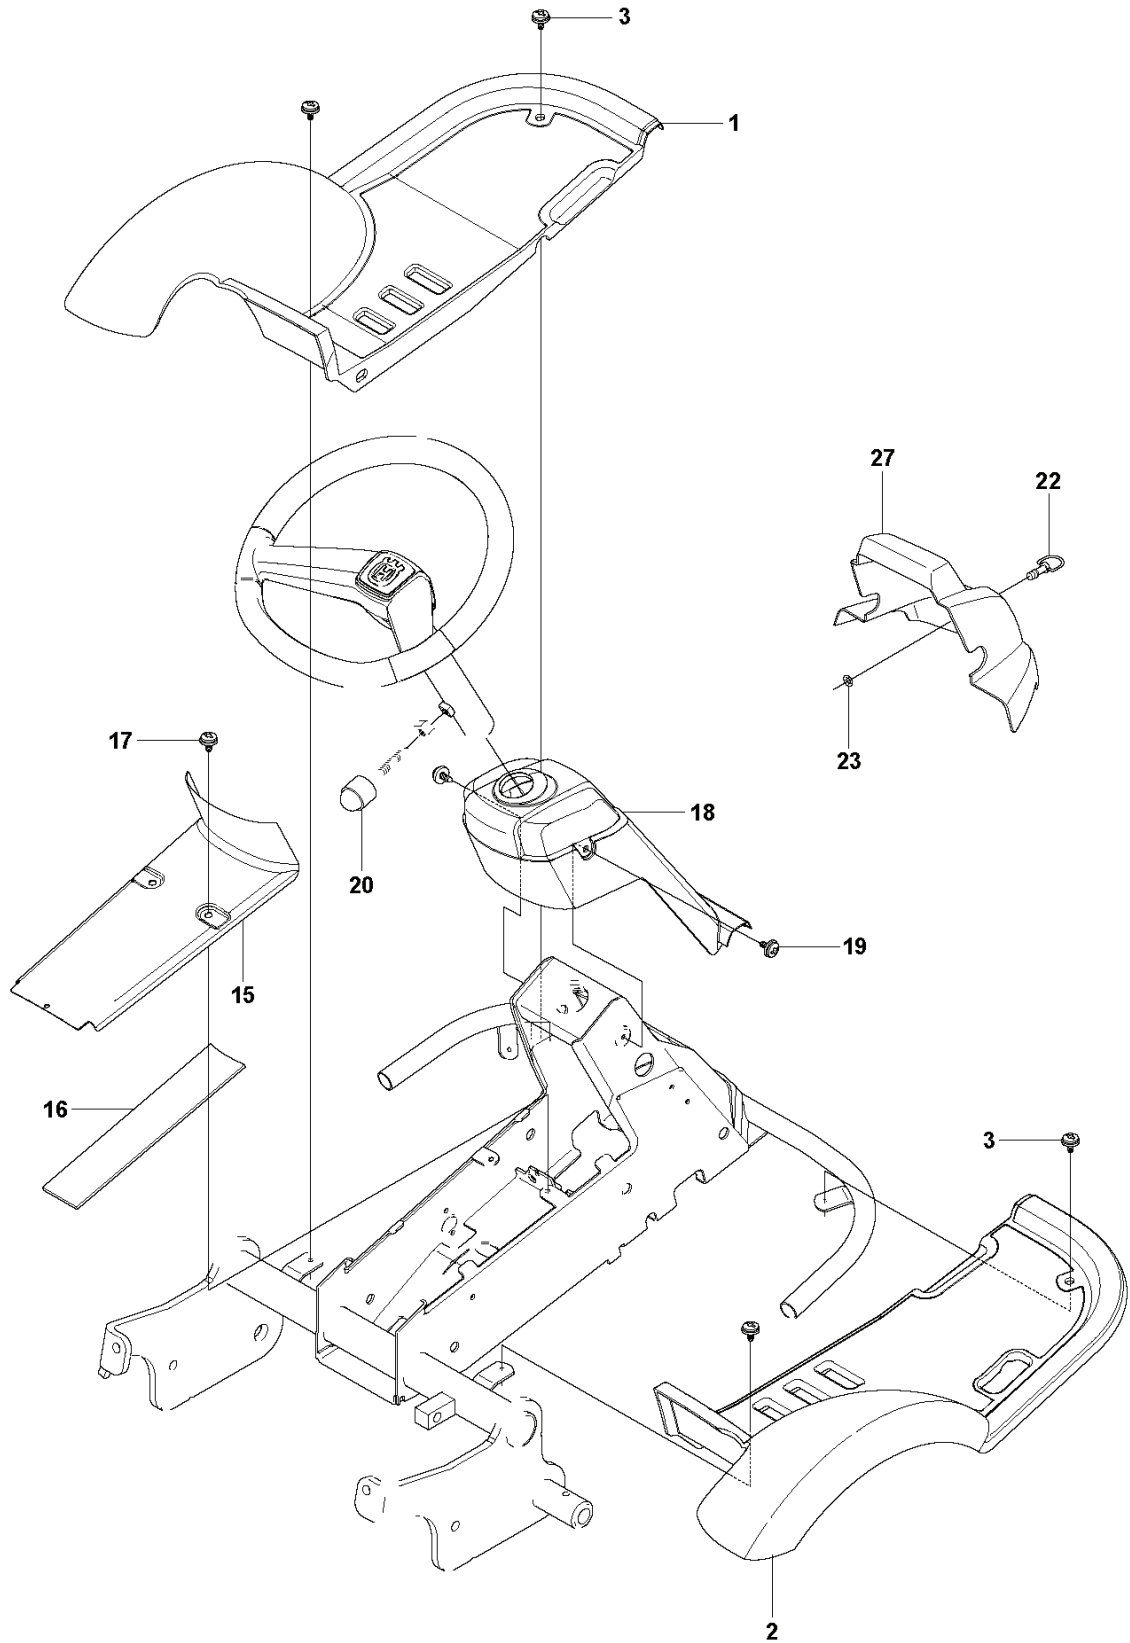

C2 965 16 16-01 RIDER R16
COVER

REF.	ART. NR	ARTIKELBESKRIVNING	ANMÄRKNING	KIT
1	544895901	FOOT PLATE		1
2	544895903	FOOT PLATE		1
3	544400501	SCREW		4
15	544239201	KÅPA		1
16	544427501	MATTA		1
17	544400501	SCREW		2
18	544326501	KÅPA		1
19	544400501	SCREW		2
20	544433201	SKYDDSKÅPA		1
27	535433901	KÅPA		1
22	506963501	VRIDTAPP		1
23	506963601	BRICKA		1