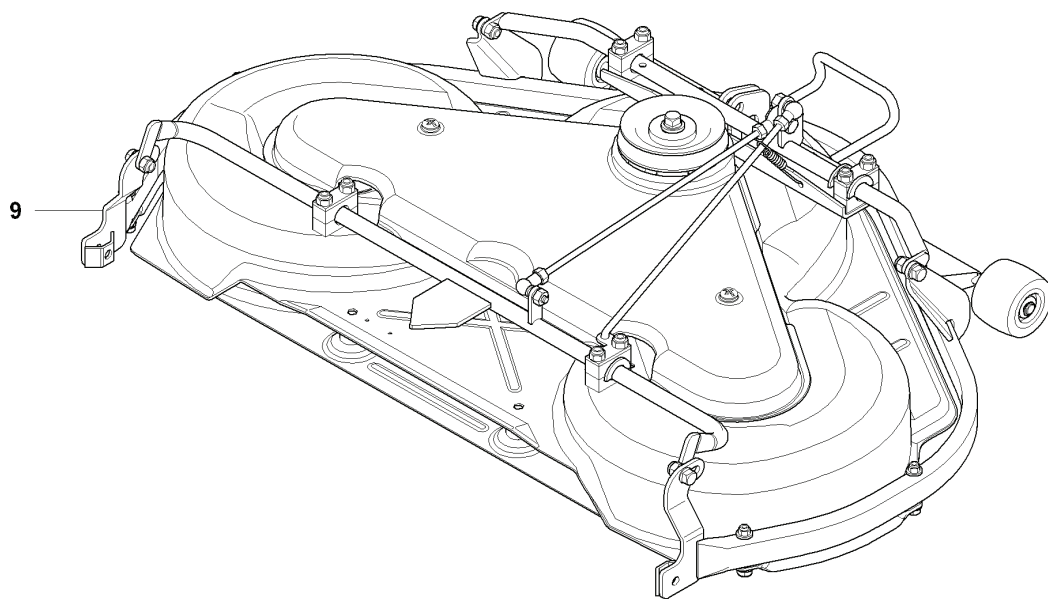

# RESERVDELSLISTA

**U** 965 16 16-01 RIDER R16  
965 07 85-01 MOWER DECK, COMBI 112

---

REF.	ART. NR	ARTIKELBESKRIVNING	ANMÄRKNING	KIT
1	506929001	DEKAL		1
2	535437401	LABEL WARNING		1
3	535431301	LÄNKRÖRRSINFÄSTN.KPL		1
4	725254251	SKRUV EHHM		1
5	725253671	SKRUV EHHM		1
6	732252201	HEXAGON LÅSMUTTER		2
7	506597401	SKRUV EHHFM		2
8	732211801	LOCK NUT		2
9	965078501	KLIPPAGGREGAT		1