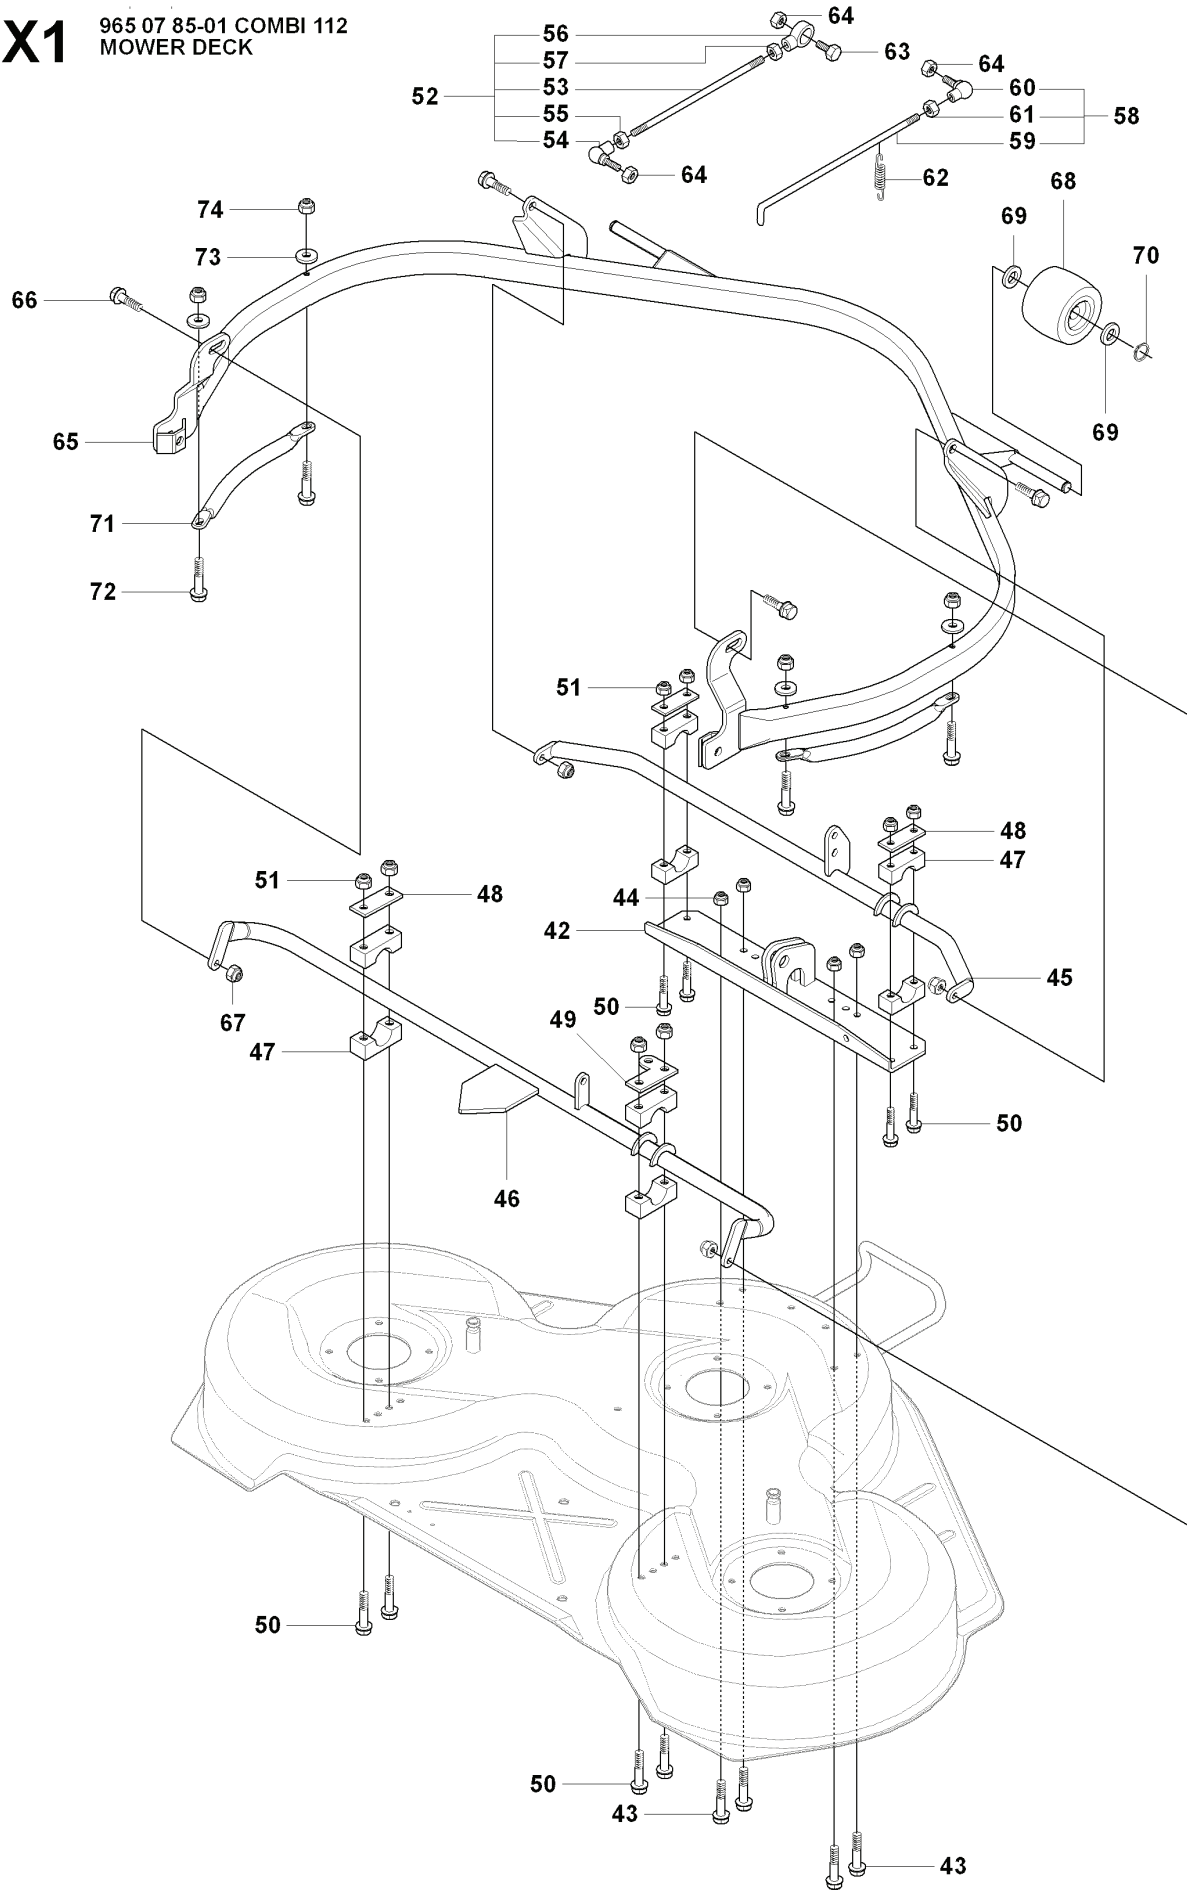

X1

965 07 85-01 COMBI 112
MOWER DECK

REF.	ART. NR	ARTIKELBESKRIVNING	ANMÄRKNING	KIT
42	535423001	FÄSTE		1
43	725245171	SKRUV EHHM		4
44	732211801	LOCK NUT		4
45	535430601	FRONT CROSS TUBE ASS		1
46	535431201	REAR CROSS TUBES ASS		1
47	506869601	LAGER		8
48	506813801	REINFORCING PLATE		3
49	506979101	SERVICEBRICKA		1
50	725246151	SKRUV EHHM		8
51	732211801	LOCK NUT		8
52	506933904	PARALLELLSTÅNG KPL		1
53	506814906	STÅNG		1
54	506789901	VINKELLÄNK DIN 71802		1
55	506897601	MUTTER		1
56	506951701	LÄNKHUVUD		1
57	731232051	MUTTER (HEXAGON)		1
58	506941206	CLUTCH ROD ASSY		1
59	506941306	KOPPLINGSSTÅNG		1
60	506789901	VINKELLÄNK DIN 71802		1
61	506897601	MUTTER		1
62	506535603	DRAGFJÄDER		1
63	725249571	SKRUV EHHM		1
64	732212051	MUTTER		3
65	535412302	SKYDDSBÅGE		1
66	506597401	SKRUV EHHFM		4
67	732211801	LOCK NUT		4
68	506963001	HJUL KPL		2
69	535464101	BRICKA		4
70	735311700	SPÄRRING		2
71	535476301	SIDE RAIL		2
72	727638301	SKRUV RSQM		4
73	734115601	BRICKA		4
74	732211601	LOCK NUT		4