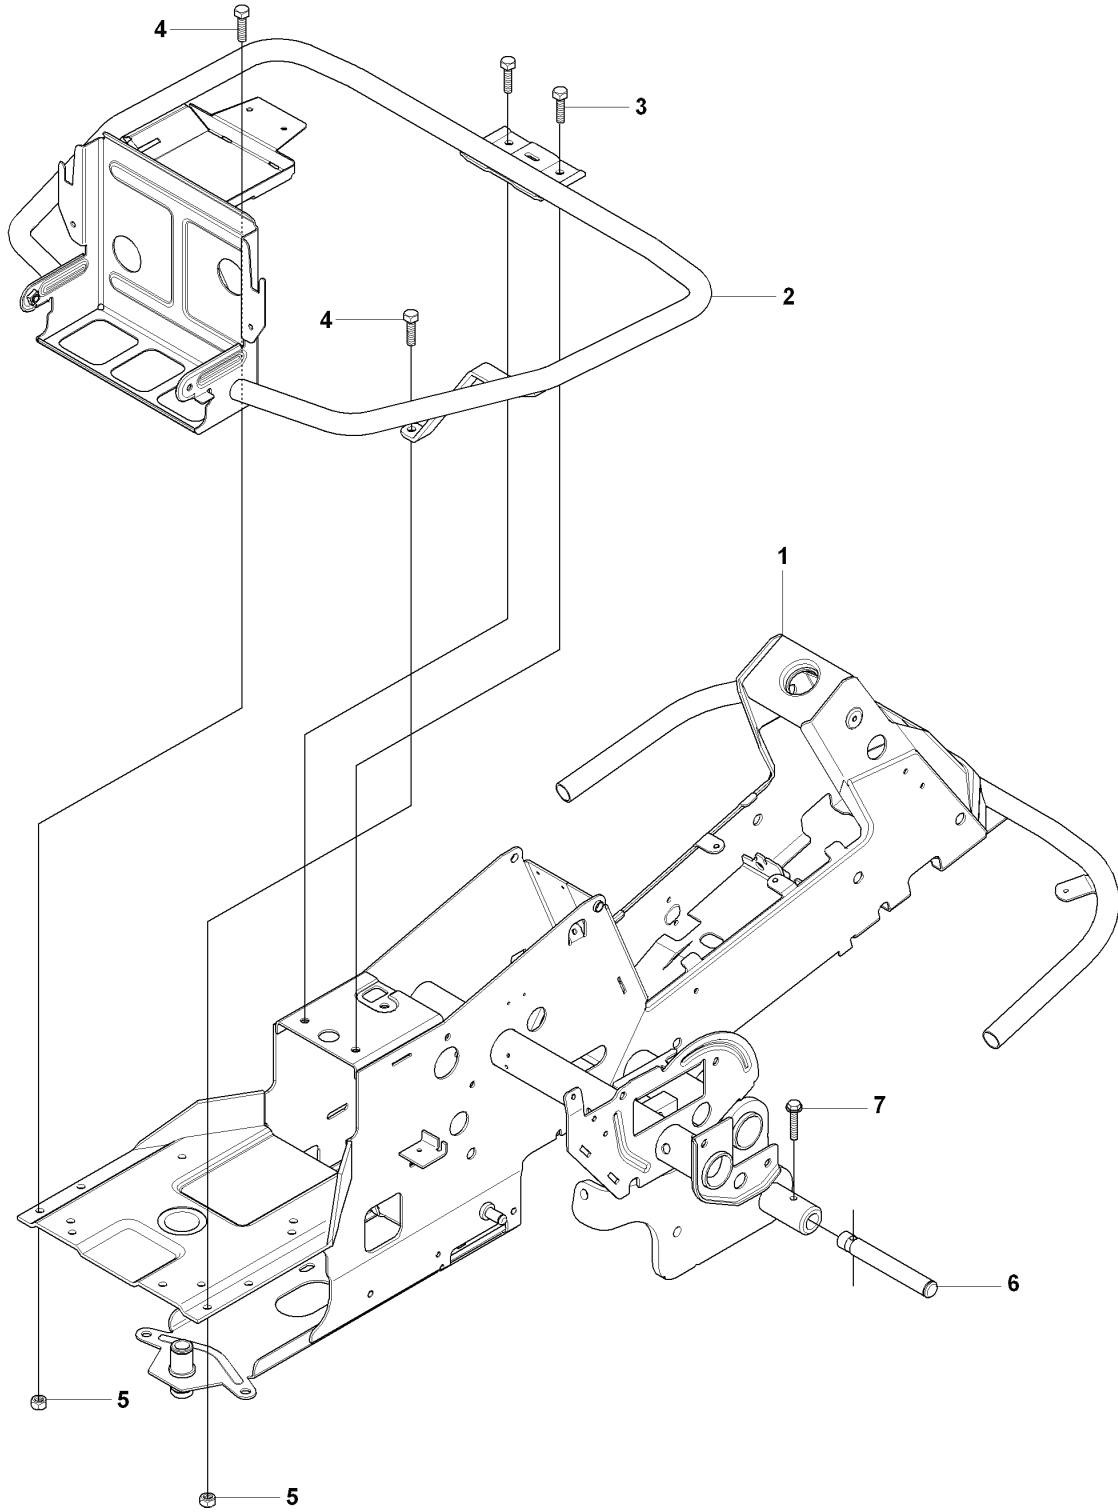

F 965 16 16-01 RIDER R16
CHASSIS

REF.	ART. NR	ARTIKELBESKRIVNING	ANMÄRKNING	KIT
1	544842301	RAM		1
2	544244501	MOTORBÄGE		1
3	506570103	SKRUV EHHFM		2
4	725245171	SKRUV EHHM		2
5	732211801	LOCK NUT		2
6	535470801	HJULAXEL		2
7	725245961	SKRUV EHHFT		2