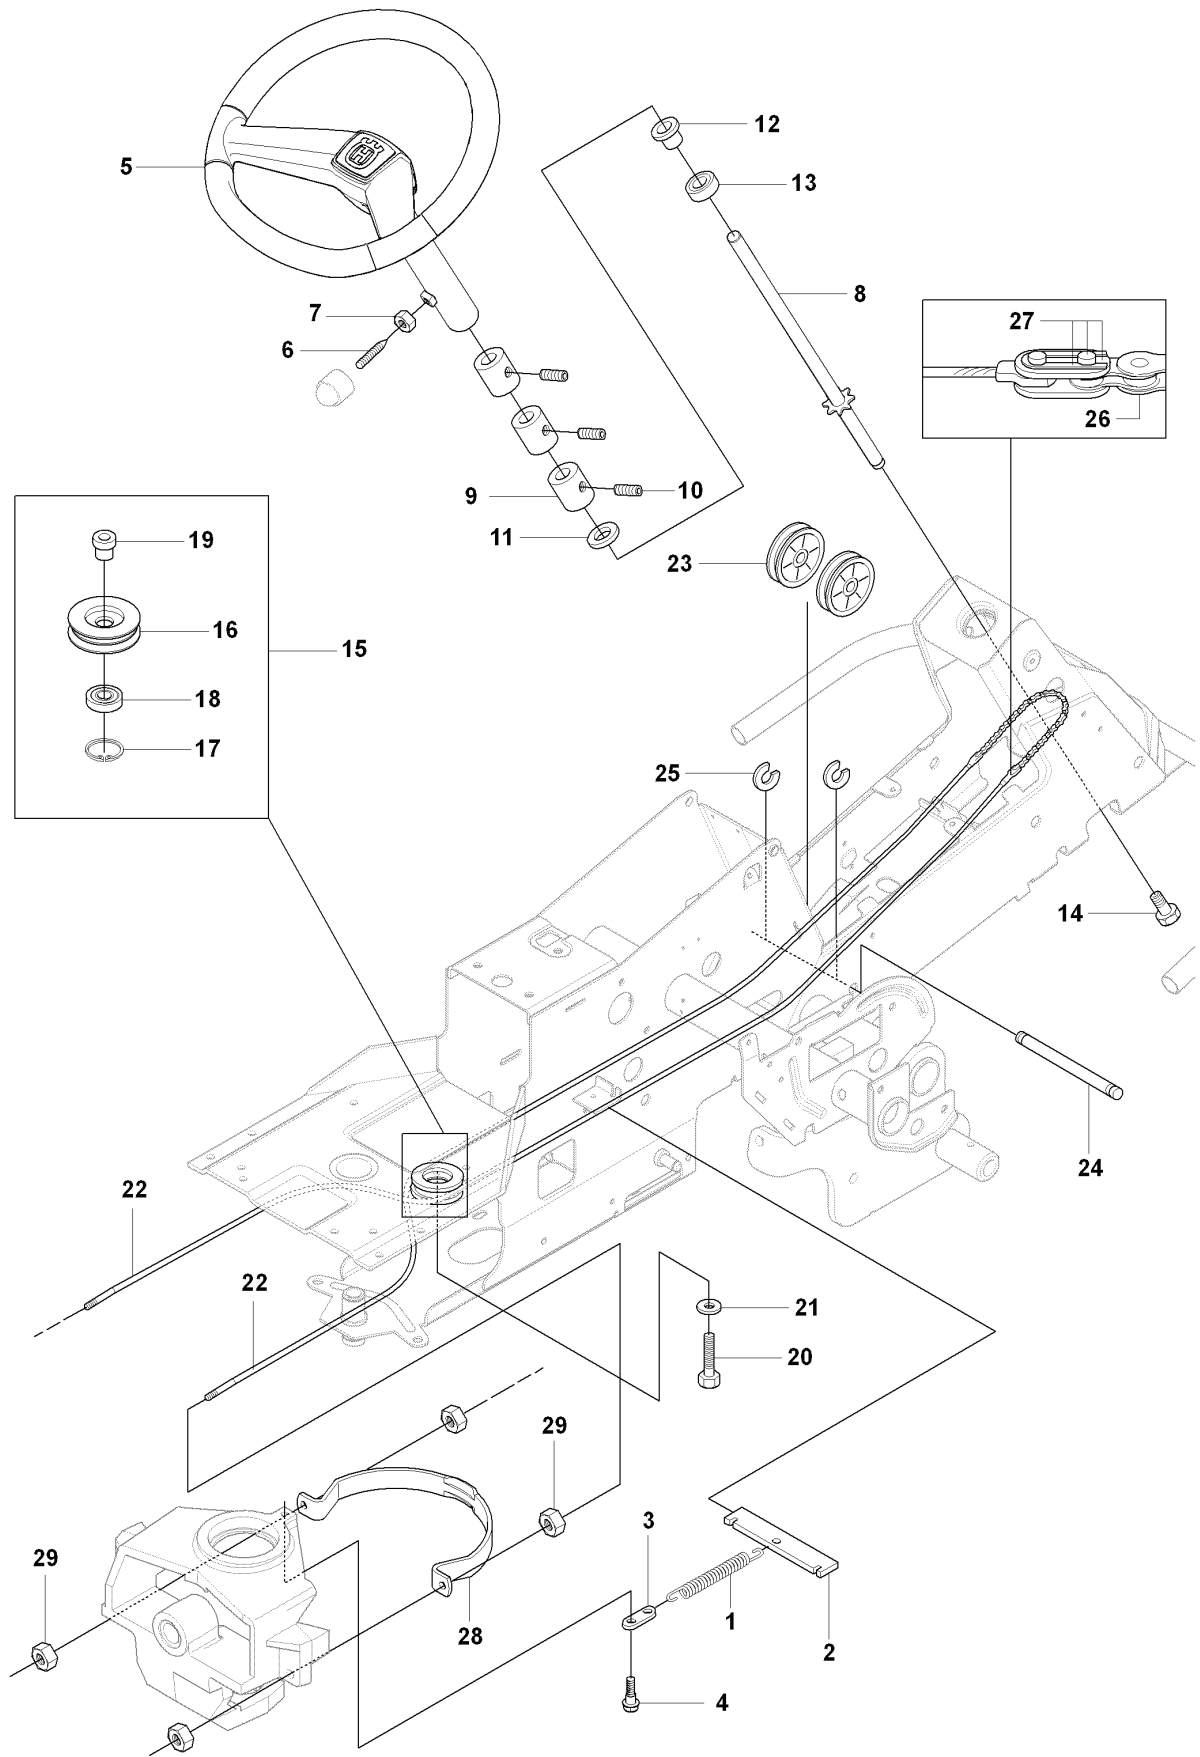

L 965 16 16-01 RIDER R16
STEERING

REF.	ART. NR	ARTIKELBESKRIVNING	ANMÄRKNING	KIT
1	506671901	FJÄDER		1
2	506576301	FJÄDERFÄSTE		1
3	506670801	LÄNK		1
4	506597401	SKRUV EHHFM		1
5	544375202	RATT		1
6	728745505	SKRUV IHSETM		1
7	731231801	MUTTER (HEXAGON)		1
8	535499501	ROD STEERING ASSY		1
9	506863401	MEDBRINGARE		3
10	728844305	SKRUV IHSETM		3
11	506863601	BRICKA		1
12	506887801	DISTANSBRICKA		1
13	738210404	KULLAGER		1
14	506570104	SKRUV EHHFM		1
15	506500903	BARRING WHEEL		1
16	535424101	BARRING WHEEL		1
17	735314010	SPÄRRING		1
18	738220419	KULLAGER		1
19	506500802	BUSHING		1
20	506675402	SKRUV EHHFM		1
21	734117441	BRICKA		1
22	506589104	WIRE KPL		2
23	506522401	LINHJUL		2
24	506539402	AXEL		1
25	735311420	SPÄRRYTARE		2
26	506554601	KEDJA		1
27	506554701	LINKAGE		2
28	544427301	WIRESTYRNING		1
29	731232051	MUTTER (HEXAGON)		4