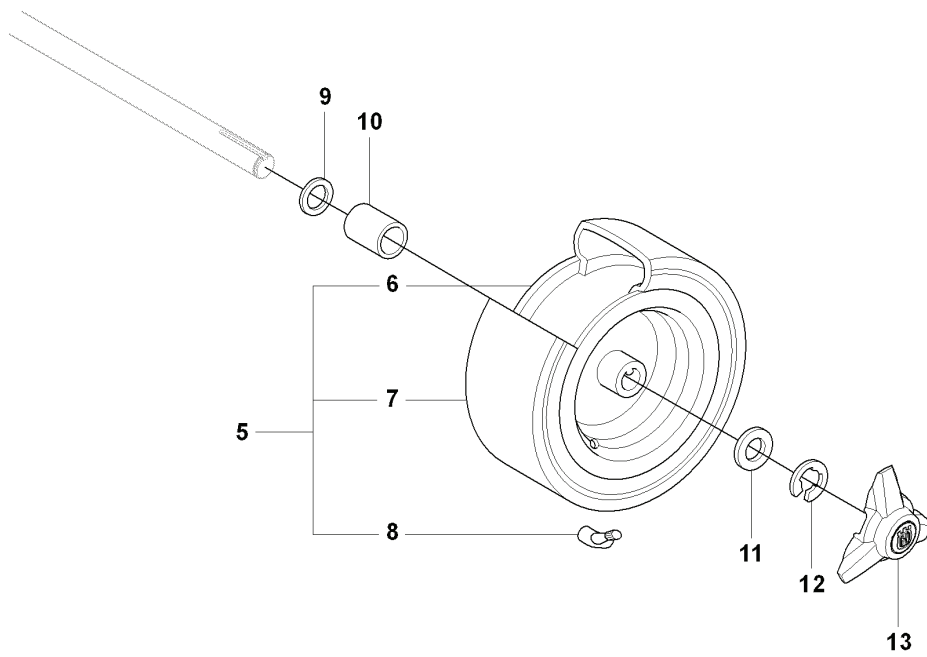

Q 965 16 16-01 RIDER R16
WHEELS & TIRES

REF.	ART. NR	ARTIKELBESKRIVNING	ANMÄRKNING	KIT
1	544126201	HJUL		2
2	544114301	FÄLG		1
3	535460001	DÄCK		1
4	506574301	VENTIL KPL		1
5	544126301	HJUL		2
6	544114201	FÄLG		1
7	535460001	DÄCK		1
8	506574301	VENTIL KPL		1
9	506504803	BRICKA		2
10	506596203	DISTANSHYLSA		2
11	506504805	BRICKA		4
12	506899001	SPÄRRYTARE		4
13	544353501	NAVKAPSEL		2
14	544353502	NAVKAPSEL		2