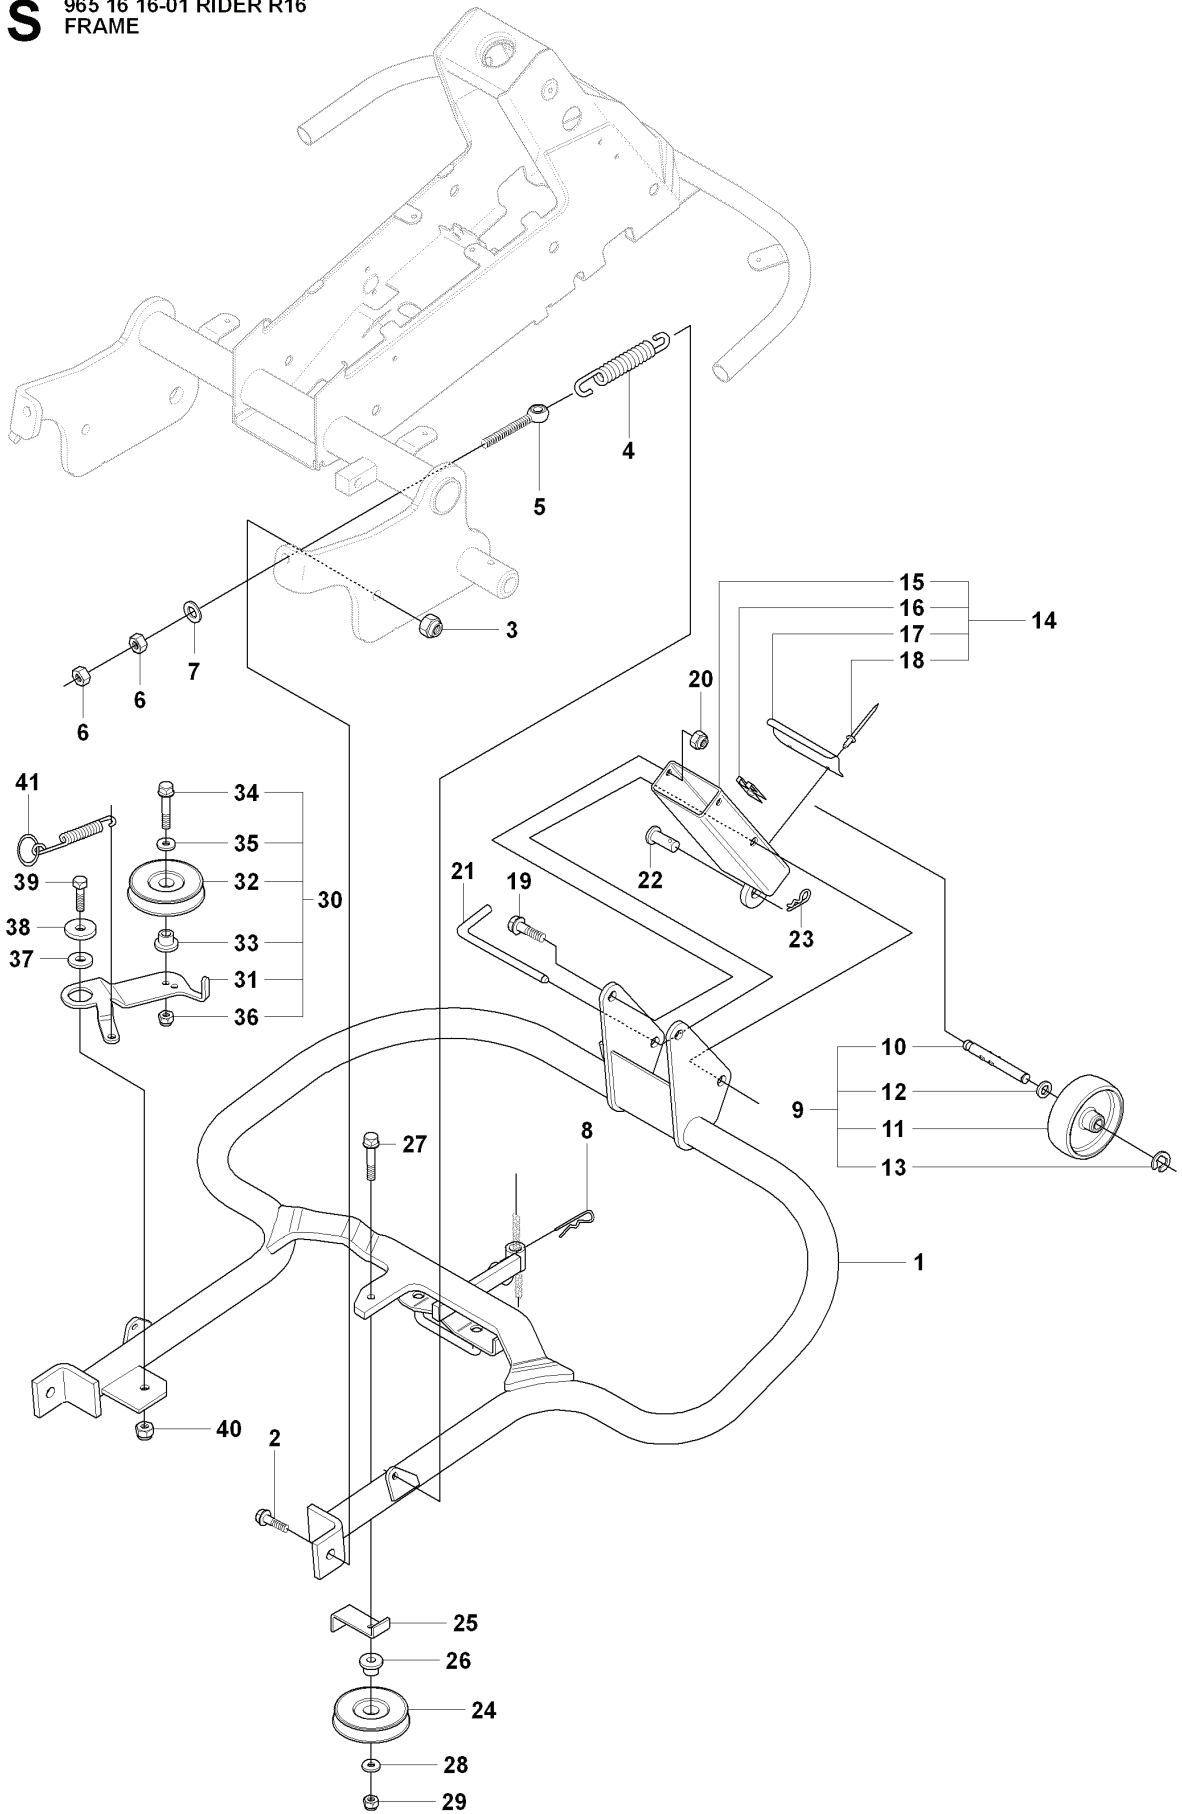

S 965 16 16-01 RIDER R16
FRAME

REF.	ART. NR	ARTIKELBESKRIVNING	ANMÄRKNING	KIT
1	535471001	AGGREGATRAM KPL		1
2	506895801	COLLAR SCREW		2
3	732252201	HEXAGON LÅSMUTTER		2
4	506837601	FJÄDER		2
5	506837701	RING BOLT		2
6	731232051	MUTTER (HEXAGON)		4
7	734117201	BRICKA		2
8	506966601	HAIR PIN COTTER		1
9	506981401	HJUL KPL		2
10	506980001	AXEL		1
11	506979601	HJUL		1
12	734117771	BRICKA		1
13	735311520	SPÄRRYTARE		1
14	506997801	LÄNK KPL		1
15	506997901	LÄNK KPL		1
16	506963701	LÅSDON		1
17	506982801	FÄSTE		1
18	722783902	BLIND RIVET		2
19	506597401	SKRUV EHHFM		2
20	732211801	LOCK NUT		2
21	506974601	PENNOR		1
22	721861701	CLEVIS PIN		1
23	721680251	SPRING COTTER		1
24	506974801	REMSKIVA		1
25	506975001	REMSTYRARE		1
26	506826801	BUSHING		1
27	725246151	SKRUV EHHM		1
28	734116441	BRICKA		1
29	732211801	LOCK NUT		1
30	506976201	REMSPÄNNARE KPL		1
31	506976301	SPÄNNARM		1
32	506532701	REMSKIVA		1
33	506826801	BUSHING		1
34	725245751	SCREW		1
35	734116441	BRICKA		1
36	732211801	LOCK NUT		1
37	506597501	BRICKA		1
38	506982501	BRICKA		1
39	725249571	SKRUV EHHM		1
40	732212051	MUTTER		1
41	506976801	FJÄDER		1