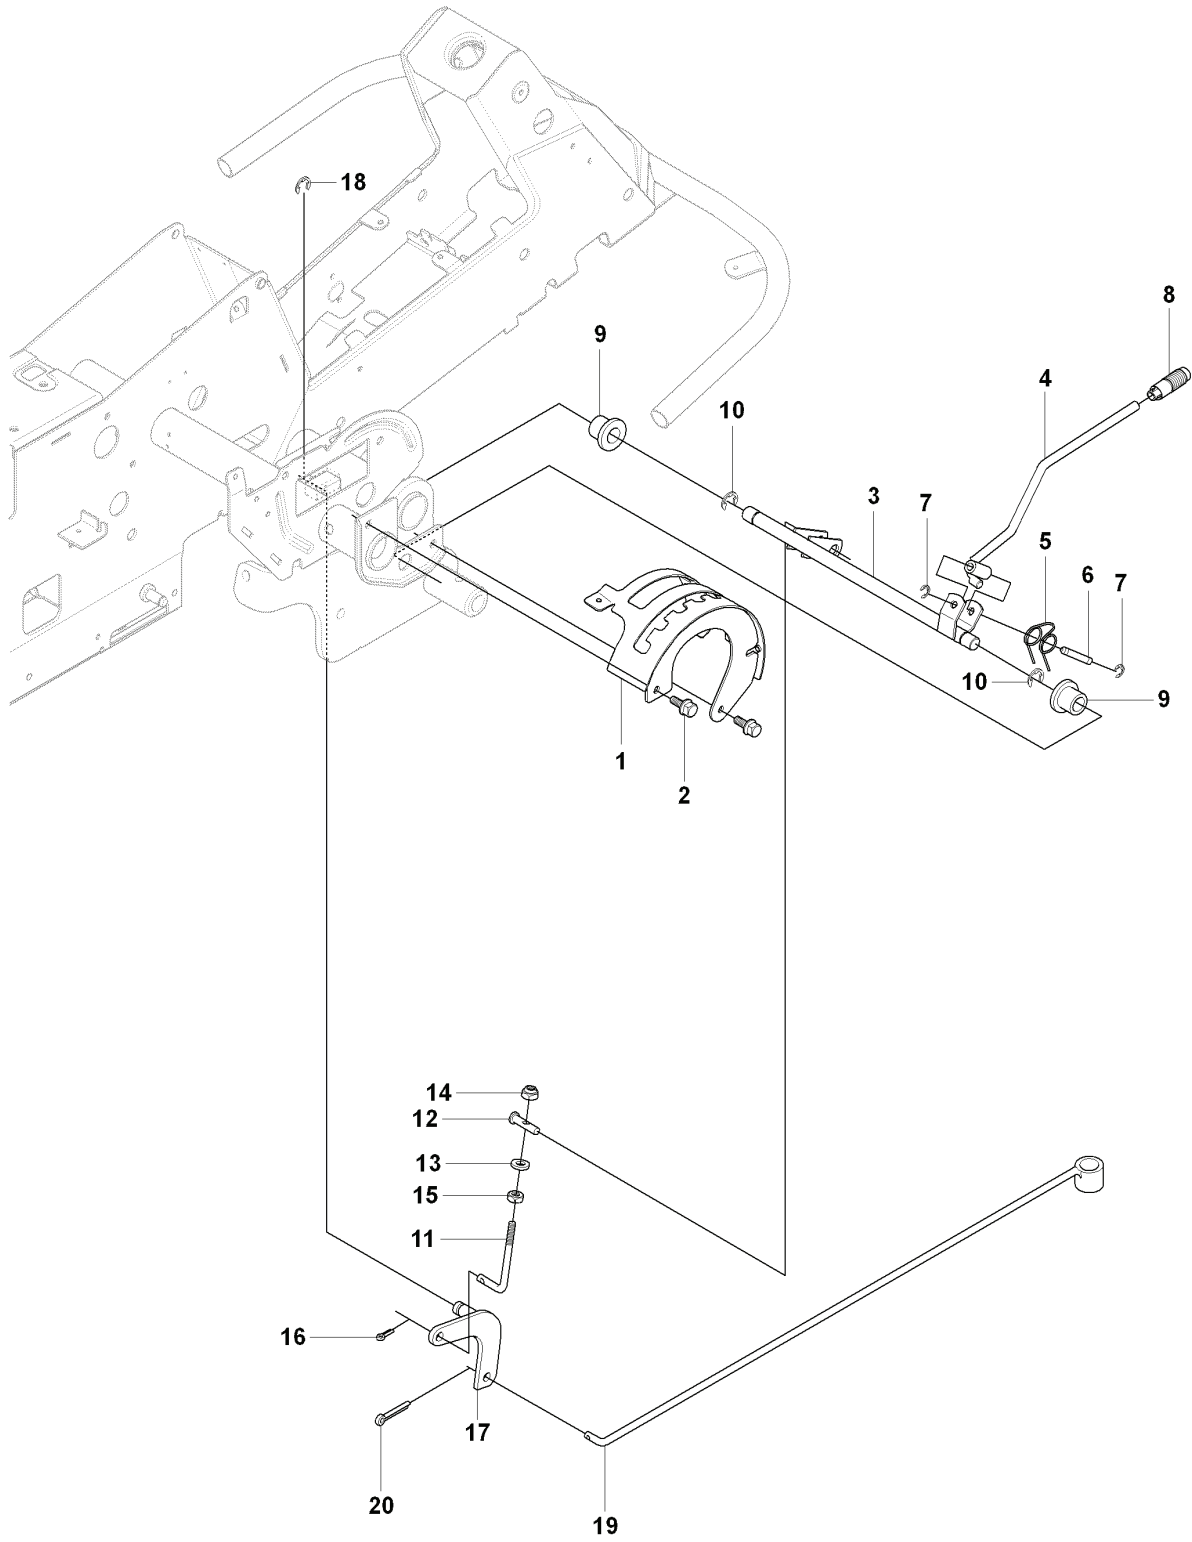

D 965 16 16-01 RIDER R16
HEIGHT ADJUSTMENT

REF.	ART. NR	ARTIKELBESKRIVNING	ANMÄRKNING	KIT
1	535501401	REGLAGEPLÅT		1
2	506570103	SKRUV EHHFM		2
3	535506401	REGLAGEAXEL		1
4	535506201	JUSTERSKRUV		1
5	506531401	FJÄDER		1
6	506531501	AXEL		1
7	735310920	SPÄRRYTARE		2
8	506542001	HANDTAG		1
9	506554301	LAGER		2
10	735312220	SPÄRRYTARE		2
11	506908201	HEIGHT ROD		1
12	506784601	PENNOR		1
13	734117201	BRICKA		1
14	732211801	LOCK NUT		1
15	731231801	MUTTER (HEXAGON)		1
16	721618301	SPLIT PIN		1
17	506998301	LÄNK KPL		1
18	735311520	SPÄRRYTARE		1
19	506975101	KOPPLING		1
20	721618301	SPLIT PIN		1