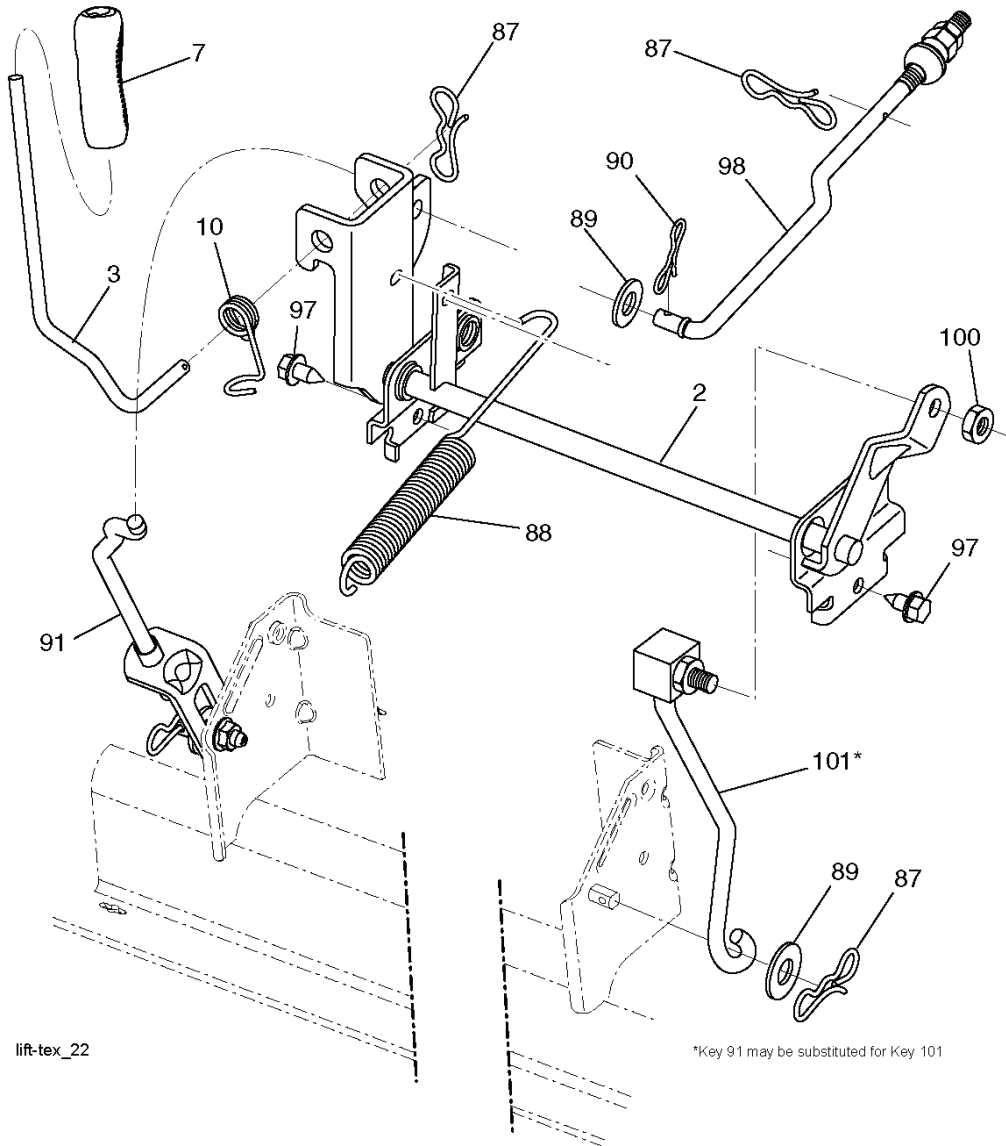

lift-tex_22

*Key 91 may be substituted for Key 101

REF.	ART. NR	ARTIKELBESKRIVNING	ANMÄRKNING	KIT
2	532422027	AXEL		1
3	532195231	HÄVARM		1
7	532411555	GREPP		1
10	532196314	FJÄDER		1
87	532194209	FJÄDER		1
88	532410710	FJÄDER		1
89	819191912	BRICKA		1
90	532194208	TAPP		1
91	532195181	LÄNK		1
97	817000612	SCREW		1
98	532195270	LÄNK		1
100	873930600	MUTTER		1
101	532407003	LÄNK		1