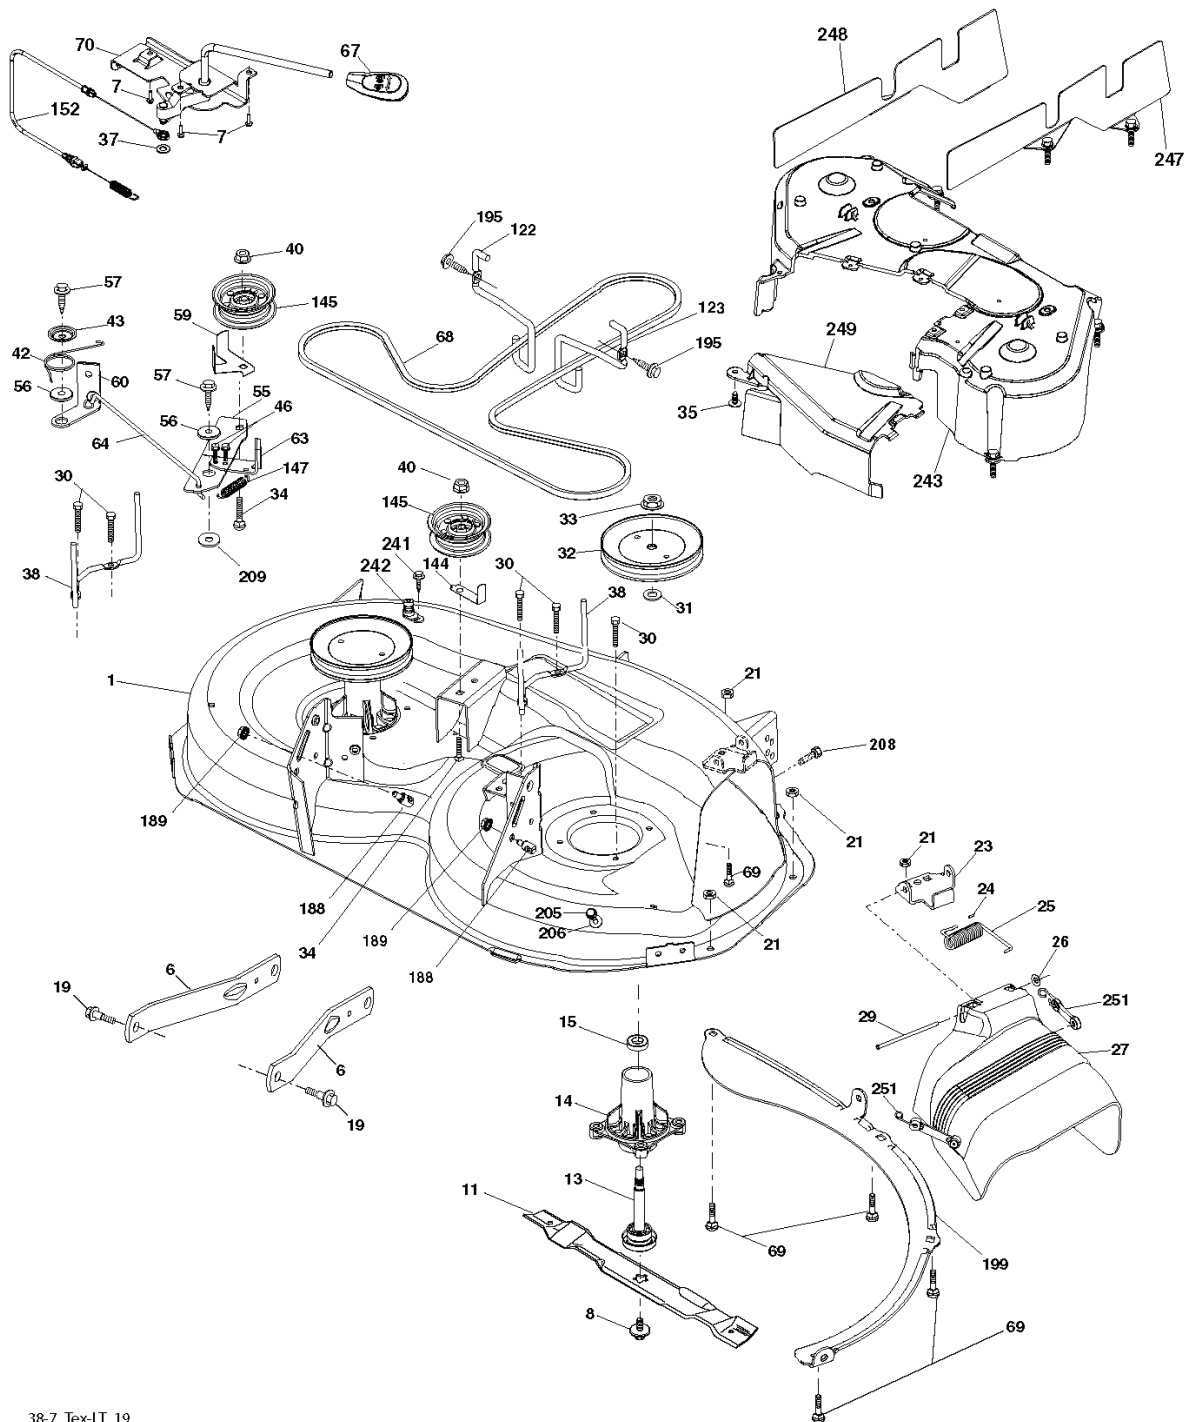

REF.	ART. NR	ARTIKELBESKRIVNING	ANMÄRKNING	KIT
1	532194251	HUS		1
6	532195186	ARM		1
7	532416358	SCREW		1
8	532193003	SCREW		1
11	532193957	RIDE ON BLADE		1
13	532192872	AXEL KPL		1
14	532187281	LAGERHUS		1
15	532110485	LAGER		1
19	532196539	BULT		1
21	873680500	MUTTER		1
23	532192557	GÅNGJÄRN		1
24	532105304	NAVKAPSEL		1
25	532197026	VRIDFJÄDER		1
26	532110452	MUTTER		1
27	532401618	DEFLEKTOR		1
29	532131491	AXEL		1
30	532173984	SCREW		1
31	532187690	BRICKA		1
32	532199789	REMSKIVA		1
33	532400234	MUTTER		1
34	872110612	BULT		1
35	532133835	XMAS TREE FASTNER		1
37	819131316	BRICKA		1
38	532199541	REMSTYRARE		1
40	873900600	MUTTER		1
42	532198410	FJÄDER		1
43	532197256	FJÄDER		1
46	532137729	SCREW		1
55	532197249	ARM		1
56	532199092	DISTANSBRICKA		1
57	817000616	SCREW		1
59	532141043	SKYDD		1
60	532199471	ARM		1
63	532199470	ARM		1
64	532199790	LÄNK		1
67	532403012	HANDTAG		1
68	532408381	REM		1
69	872140505	BULT		1
70	532401246	KOPPLING		1
122	532197258	REMSTYRARE		1
123	532197259	REMSTYRARE		1
144	532193414	REMSTYRARE		1
145	532193197	REMSKIVA		1
147	532401872	FJÄDER		1
152	532435111	KABEL		1
188	532195161	STUD		1
189	873900500	MUTTER		1
195	817000612	SCREW		1
199	532400095	SKYDD		1
205	817490416	SCREW		1
206	819091416	BRICKA		1
208	817670608	SCREW		1
209	819133210	BRICKA		1
241	532152927	SCREW		1
242	532415598	SLANGANSLUTNING		1
243	532432363	KÅPA		1
247	532432361	SKÄRM		1
248	532432360	SKÄRM		1
249	532406514	KÅPA		1
251	532436087	ELASTIC STRAP		1
--	532192870	SPINDEL	NOT SHOWN	1
--	532431691	KLIPPAGGREGAT	NOT SHOWN	1