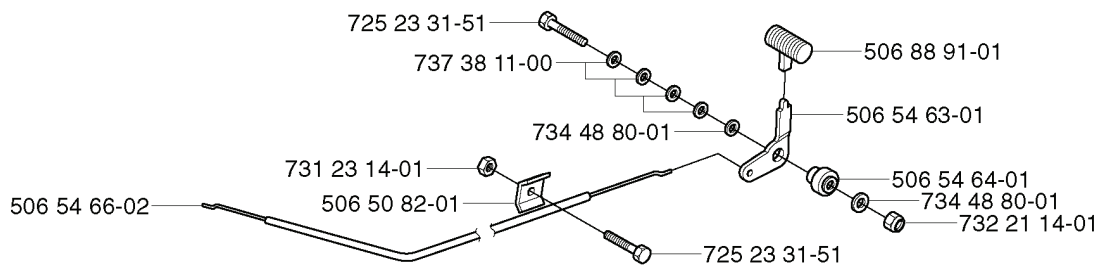

K

**xxx xx xx-xx = New part,
Neues teil,
Nouvelle piece,
Nueva pieza,
Ny detalj**