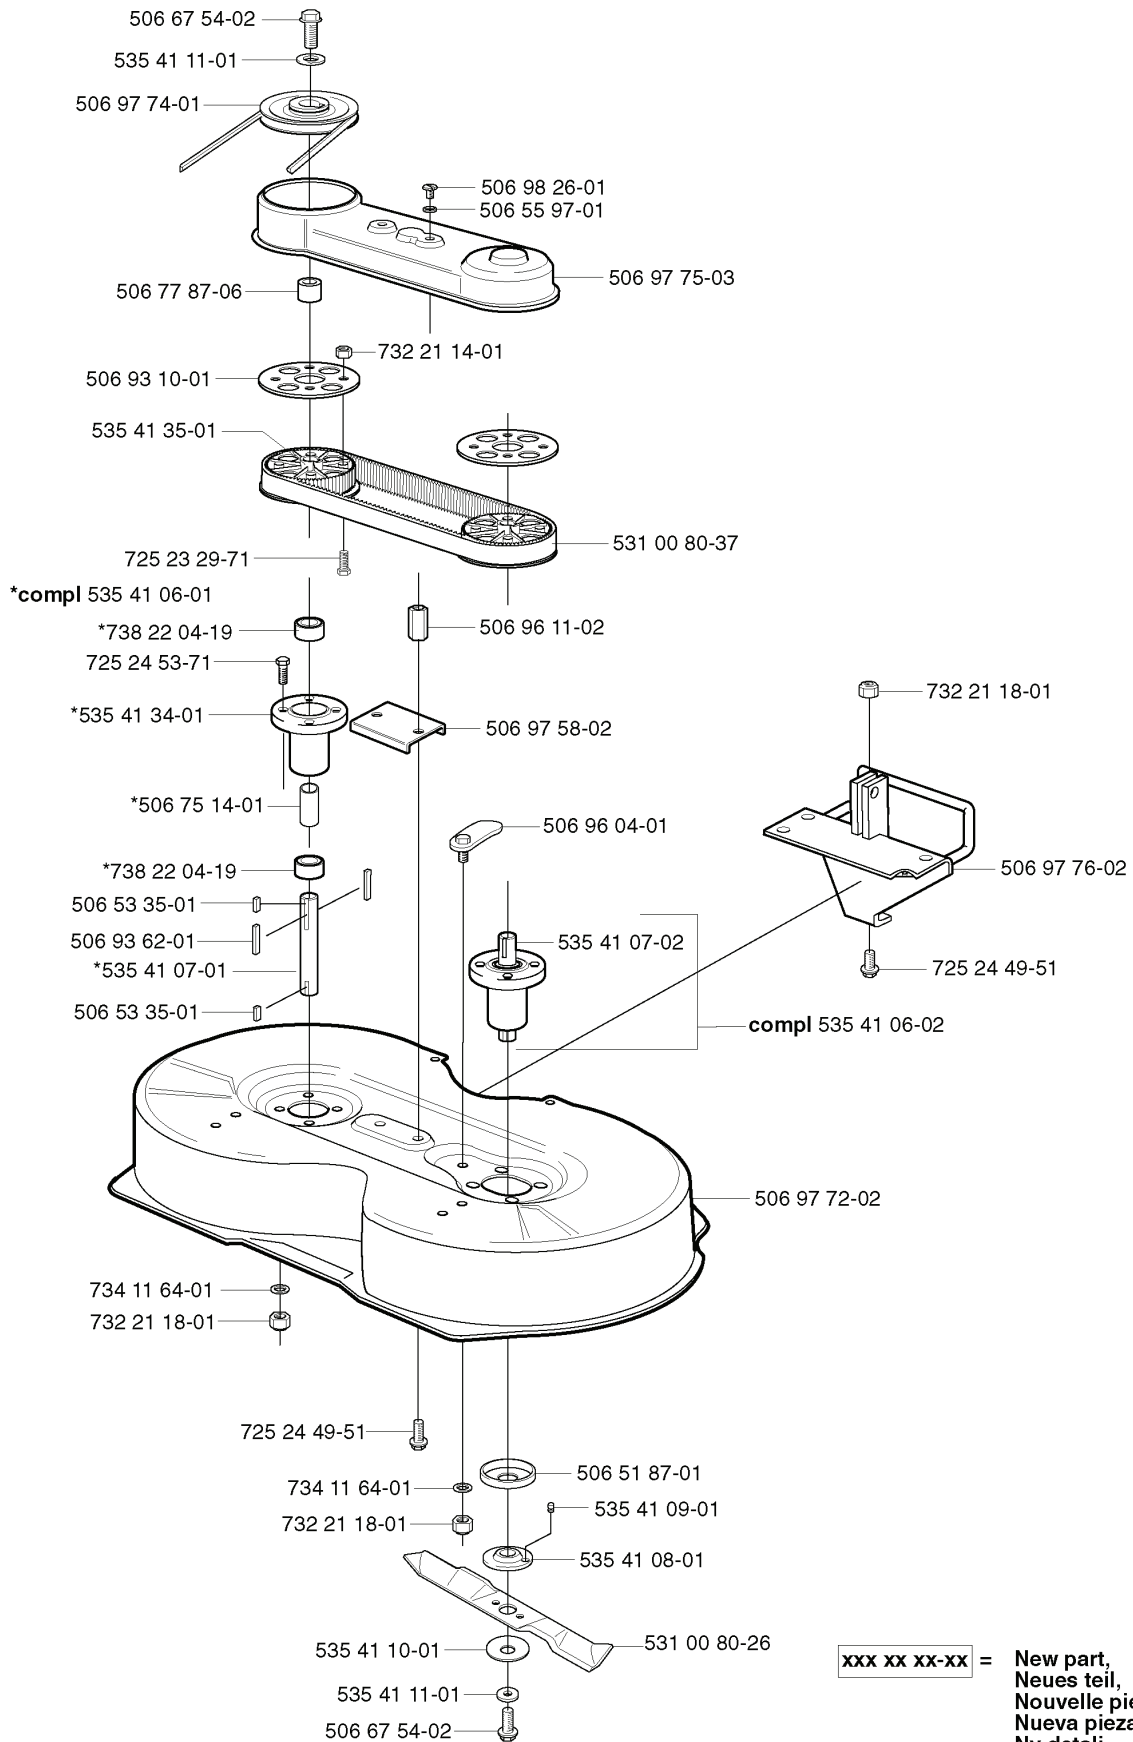

T Bio 90
compl 506 97 09-08

xxx xx xx-xx = New part,
Neues teil,
Nouvelle piece,
Nueva pieza,
Ny detalj