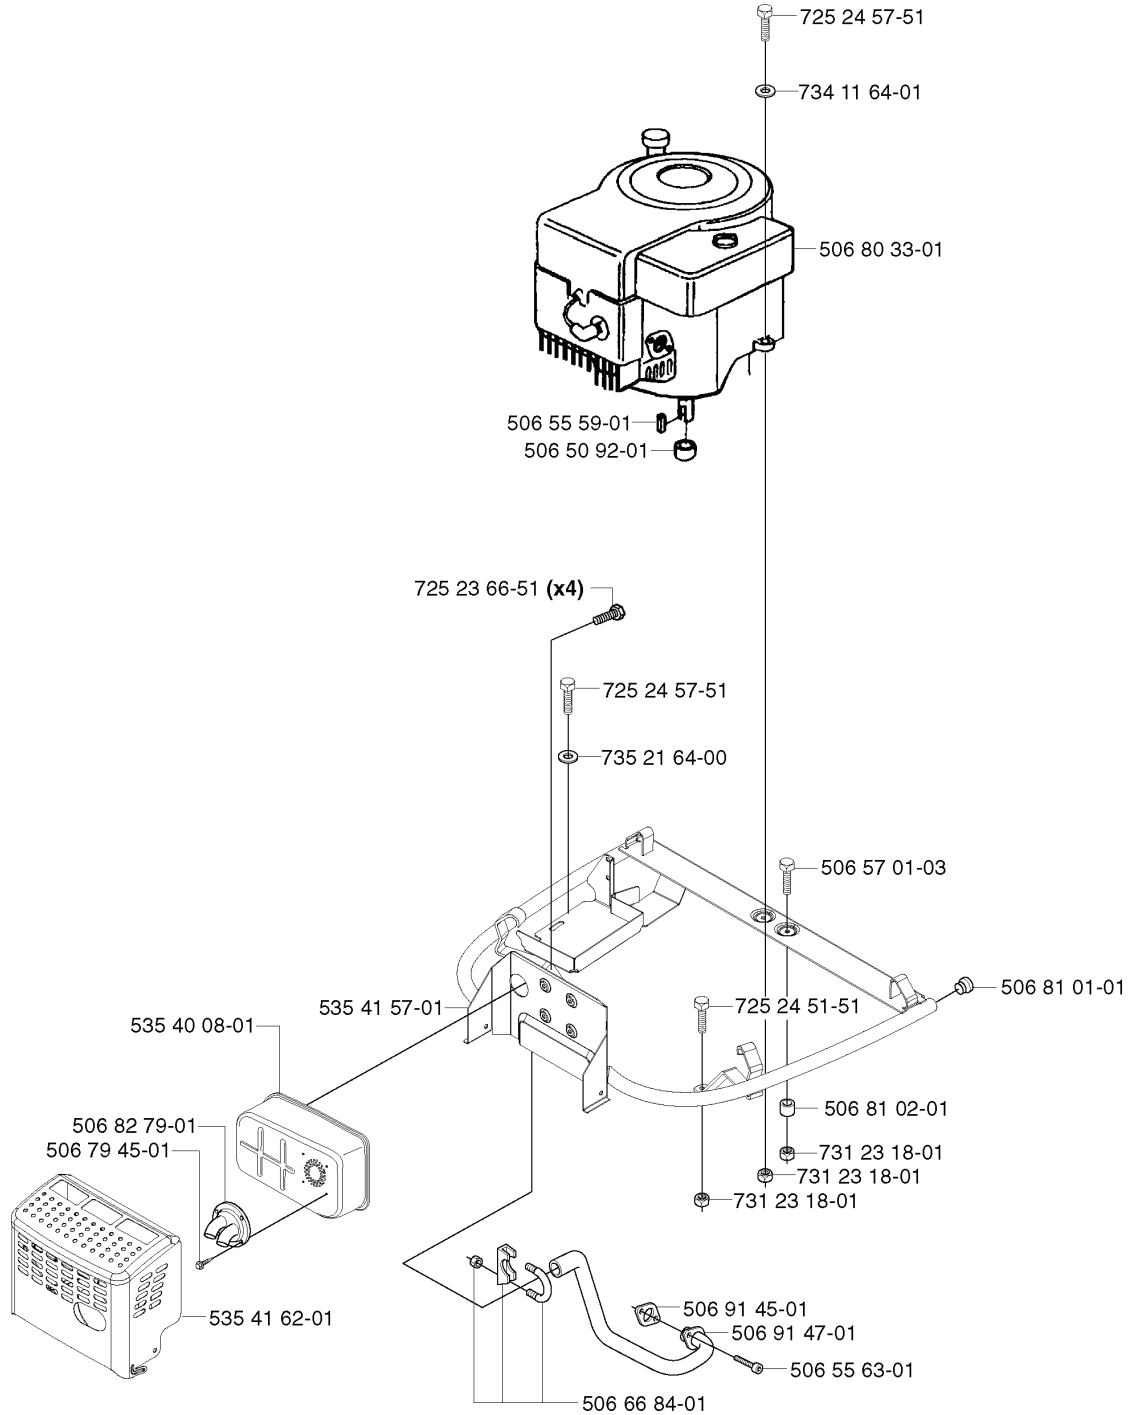

F

xxx xx xx-xx = New part,
Neues teil,
Nouvelle piece,
Nueva pieza,
Ny detalj