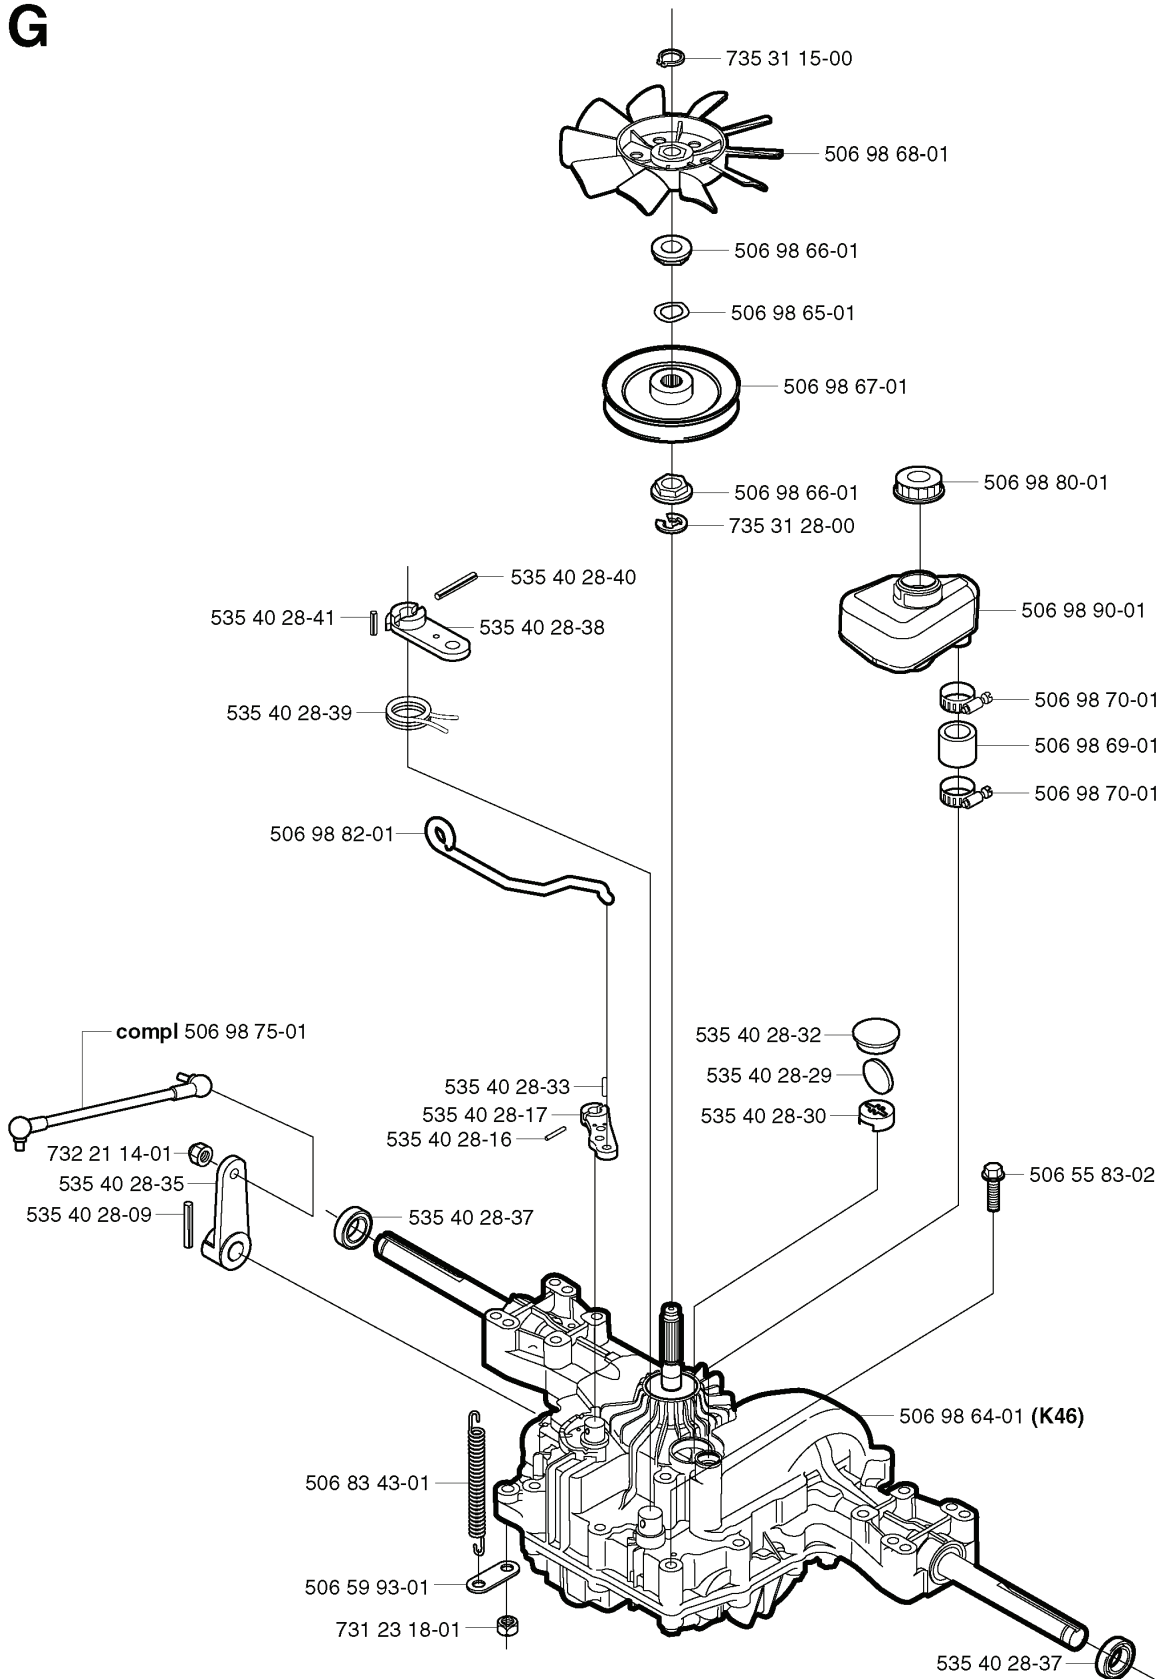

G

xxx xx xx-xx = New part,
Neues teil,
Nouvelle piece,
Nueva pieza,
Ny detalj