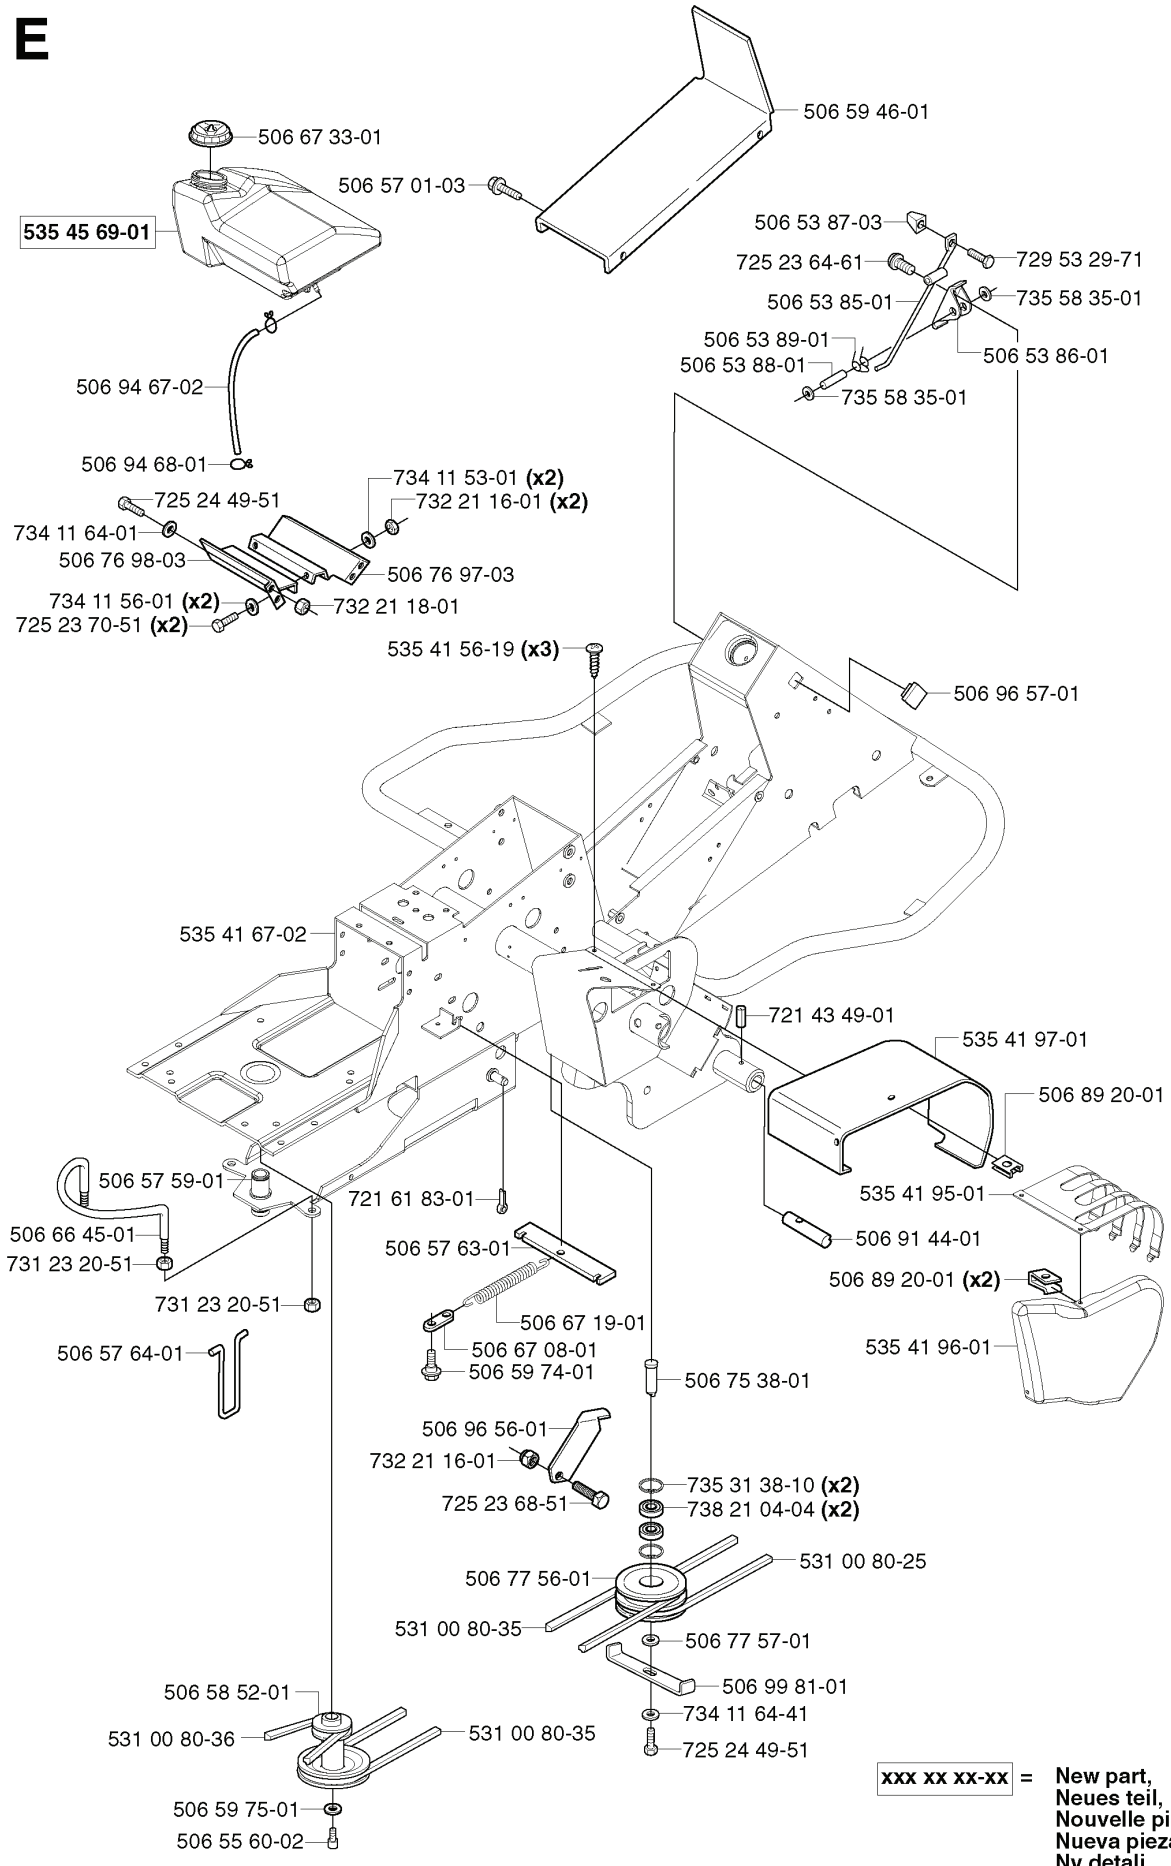

E

xxx xx xx-xx = New part,
Neues teil,
Nouvelle piece,
Nueva pieza,
Ny detalj