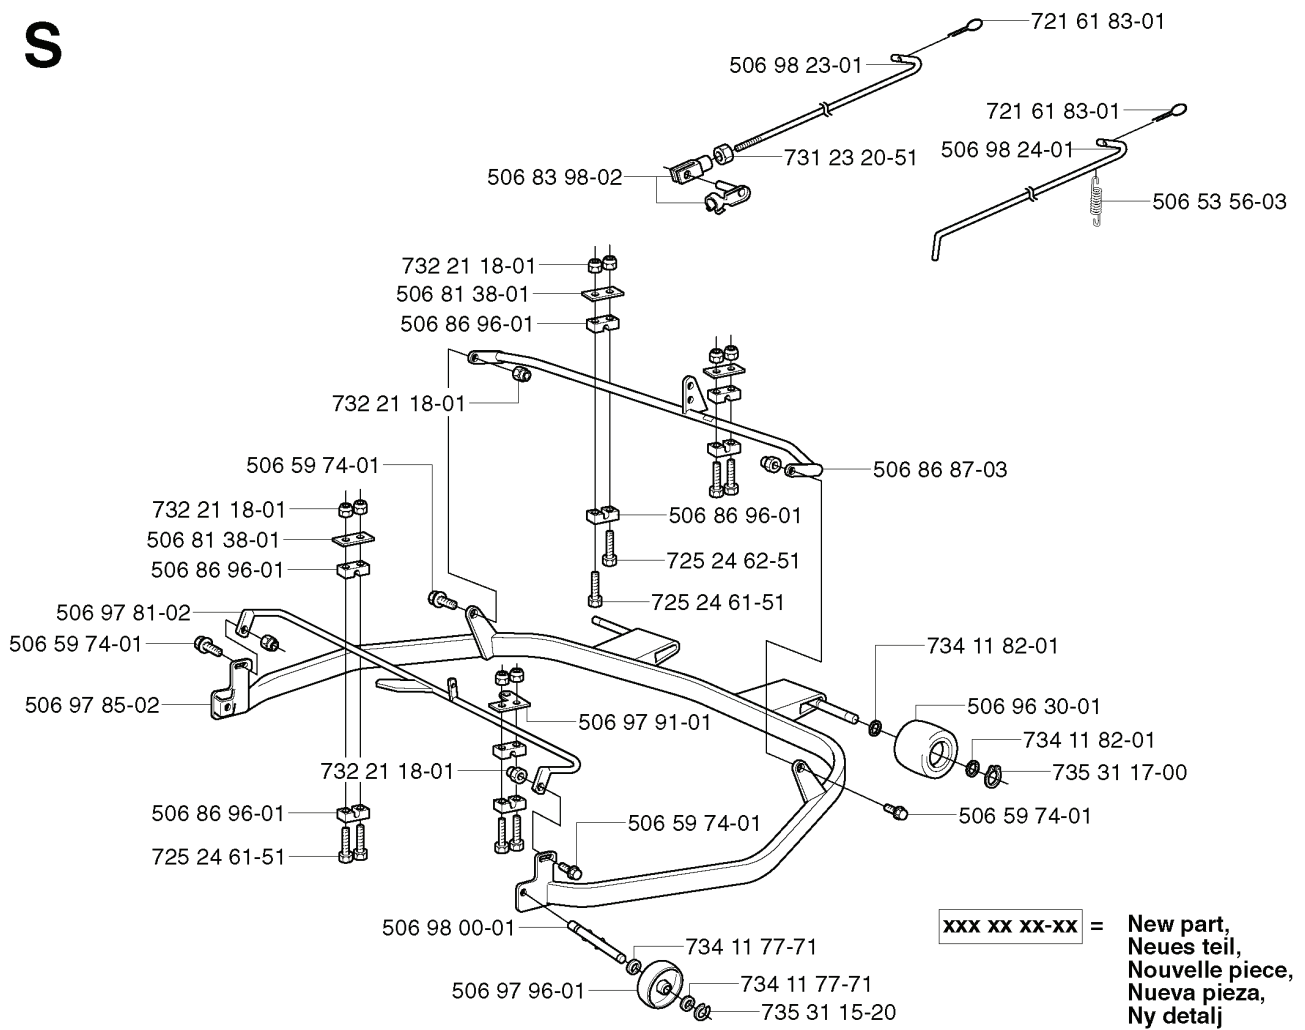

RESERVDELSKATALOG

: JONSERED

Reservdelslista

RESERVDELSLISTA

S

REF.	ART. NR	ARTIKELBESKRIVNING	ANMÄRKNING	KIT
506 83 98-02	506839802	GAFFELLÄNK M10X1.5		1
732 21 18-01	732211801	LOCK NUT		1
506 86 96-01	506869601	LAGER		1
506 59 74-01	506597401	SKRUV EHHFM		1
506 81 38-01	506813801	REINFORCING PLATE		1
506 97 81-02	506978102	BAKRE TVÄRRÖR KPL.		1
506 97 85-02	506978502	KASTSKYDD KPL		1
506 98 00-01	506980001	AXEL		1
506 97 96-01	506979601	HJUL		1
735 31 15-20	735311520	SPÄRRYTARE		1
734 11 77-71	734117771	BRICKA		1
506 97 91-01	506979101	SERVICEBRICKA		1
725 24 61-51	725246151	SKRUV EHHM		1
725 24 62-51	725246251	SKRUV EHHM		1
506 98 23-01	506982301	PARALLELLSTÅNG		1
731 23 20-51	731232051	MUTTER (HEXAGON)		1
506 86 87-03	506868703	FRÄMRE TVÄRRÖR SVART		1
506 96 30-01	506963001	HJUL KPL		1
734 11 82-01	734118201	BRICKA		1
735 31 17-00	735311700	SPÄRRING		1
506 53 56-03	506535603	DRAGFJÄDER		1
506 98 24-01	506982401	CLUTCH ROD		1
721 61 83-01	721618301	SPLIT PIN		1

D *compl 506 55 49-06

**xxx xx xx-xx = New part,
Neues teil,
Nouvelle piece,
Nueva pieza,
Ny detalj**

REF.	ART. NR	ARTIKELBESKRIVNING	ANMÄRKNING	KIT
506 55 49-06	506554906	FRAMHJUL M.BUSSNING		1
721 43 49-01	721434901	SPÄNNSTIFT		1
506 91 44-02	506914402	HJULAXEL		1
535 42 00-01	535420001	FÄLG		1
506 50 48-03	506504803	BRICKA		1
506 59 62-03	506596203	DISTANSHYLSA		1
506 98 02-01	506980201	DÄCK		1
506 55 48-05	506554805	BAKHJUL		1
506 57 43-01	506574301	VENTIL KPL		1
506 89 90-01	506899001	SPÄRRYTARE		1
506 50 46-01	506504601	KIL		1
506 50 48-05	506504805	BRICKA		1
506 92 30-01	506923001	RUND FOT UKB 30 S		1
506 83 90-01	506839001	PISTOL		1
535 42 01-01	535420101	FÄLG		1