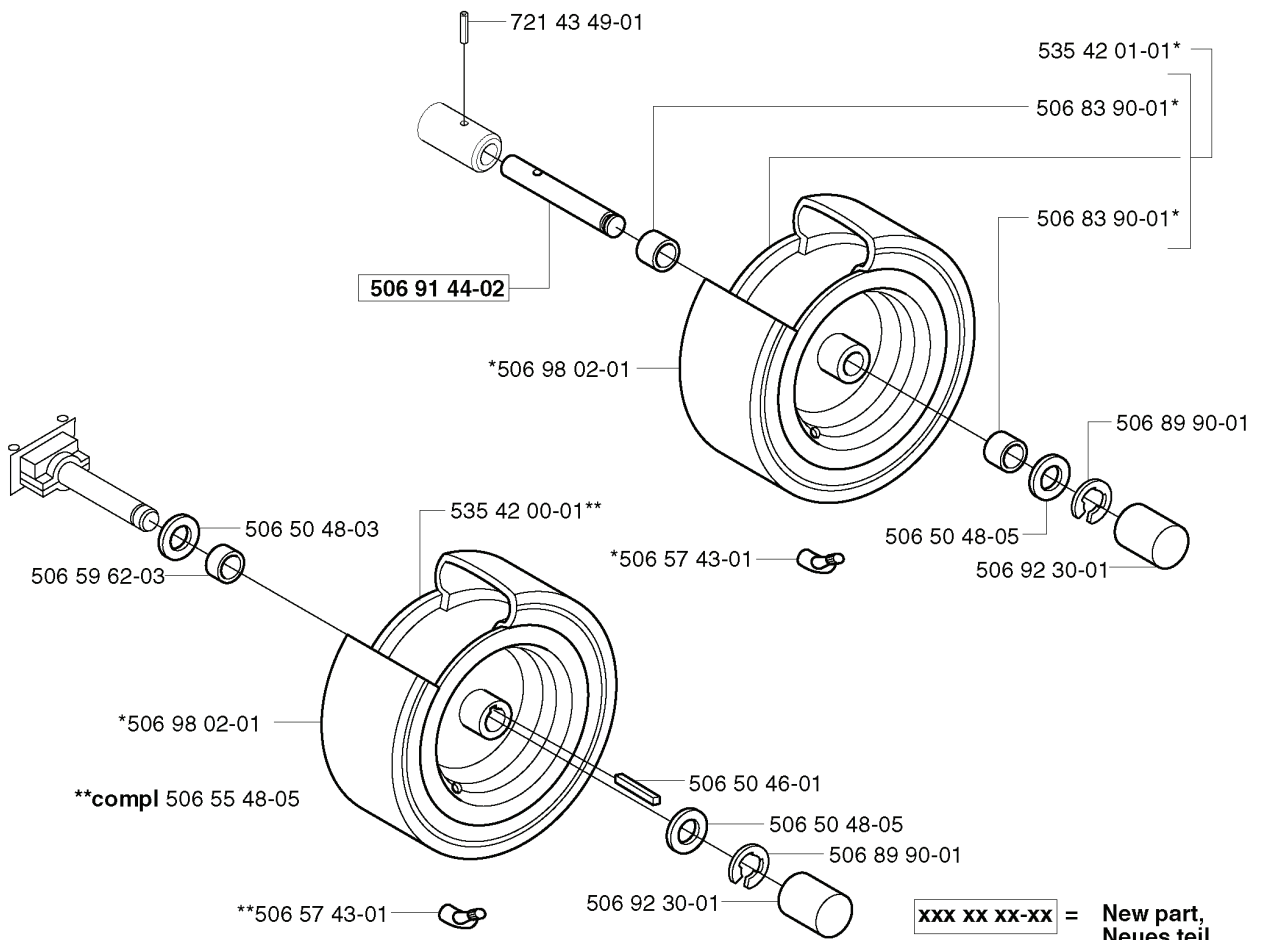

D *compl 506 55 49-06

**xxx xx xx-xx = New part,
Neues teil,
Nouvelle piece,
Nueva pieza,
Ny detalj**