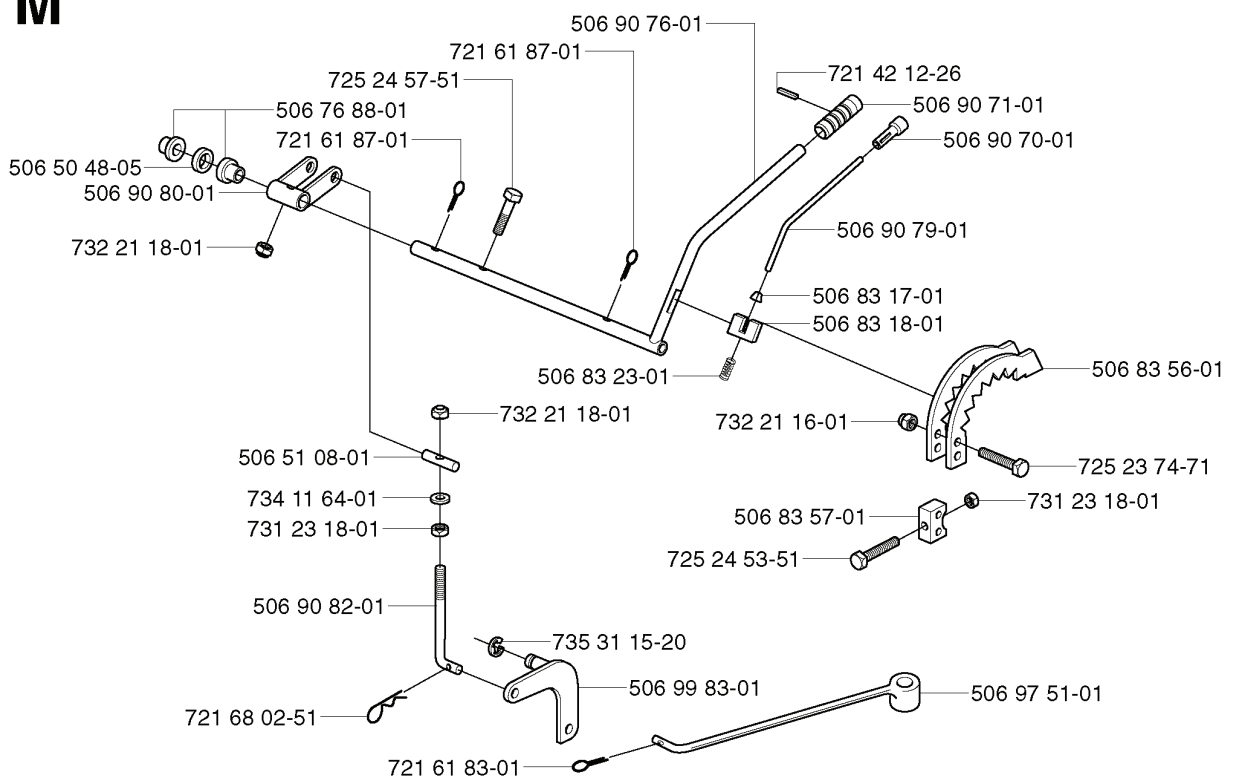

M

xxx xx xx-xx = New part,
Neues teil,
Nouvelle piece,
Nueva pieza,
Ny detalj