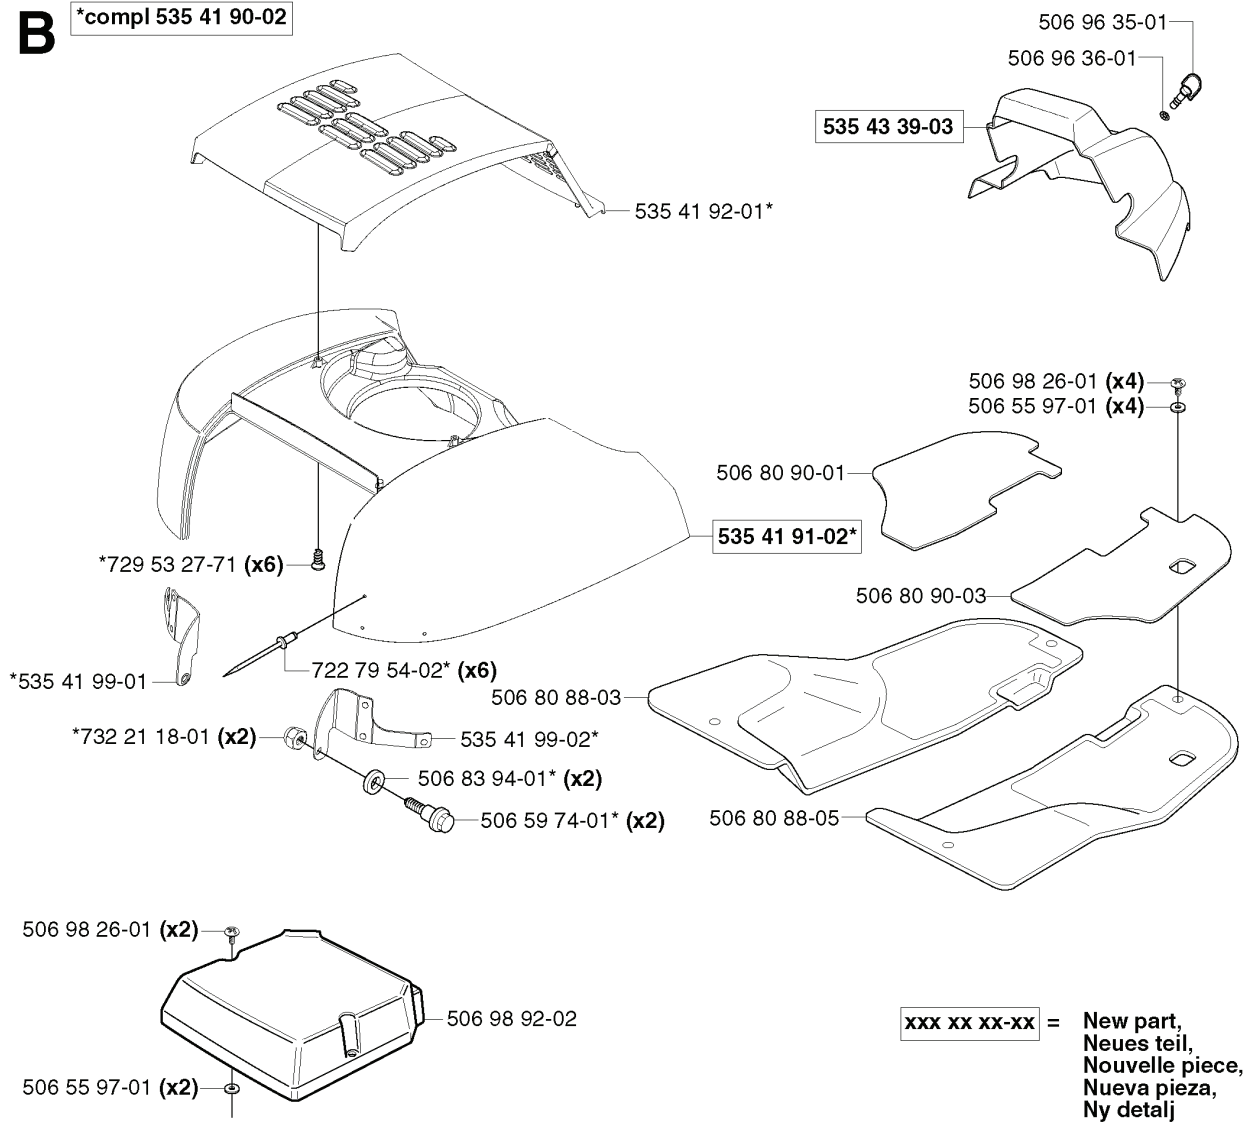

B *compl 535 41 90-02